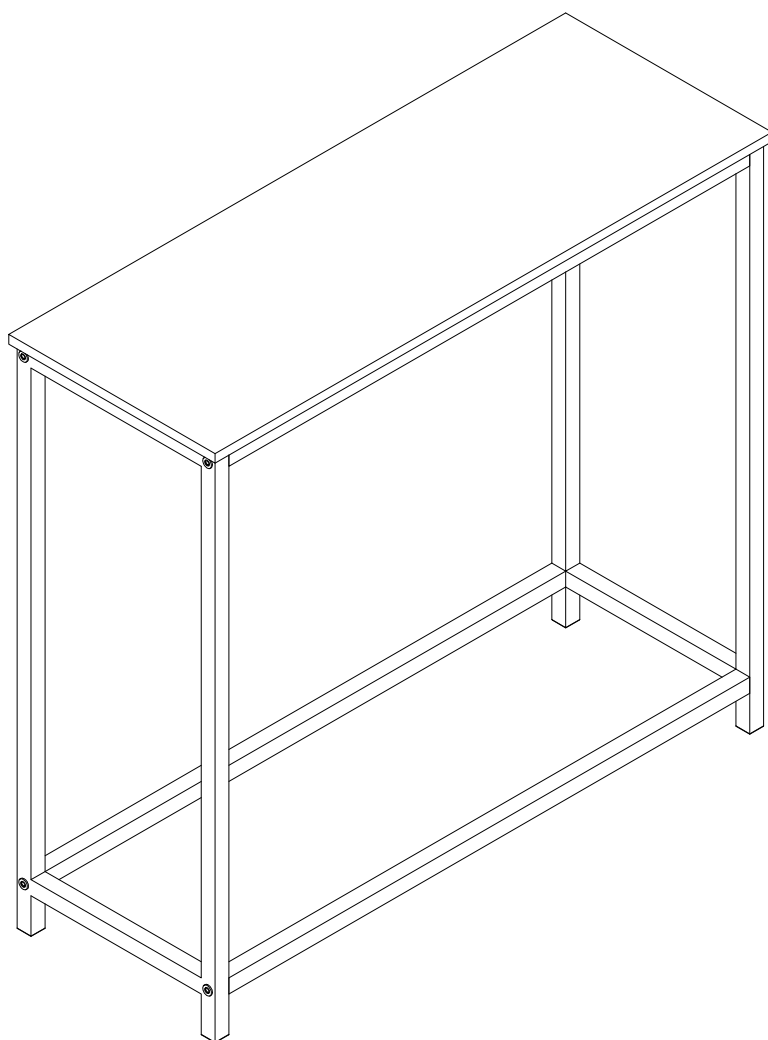

ASSEMBLY INSTRUCTIONS
INSTRUCTIONS D'ASSEMBLAGE

CONSOLE TABLE 31L MARBLE BLACK METAL
TABLE CONSOLE 31L MARBRE MÉTAL NOIR

6x40mm

A 8PCS

B 1PC

4x30mm

C 10PCS

step 1