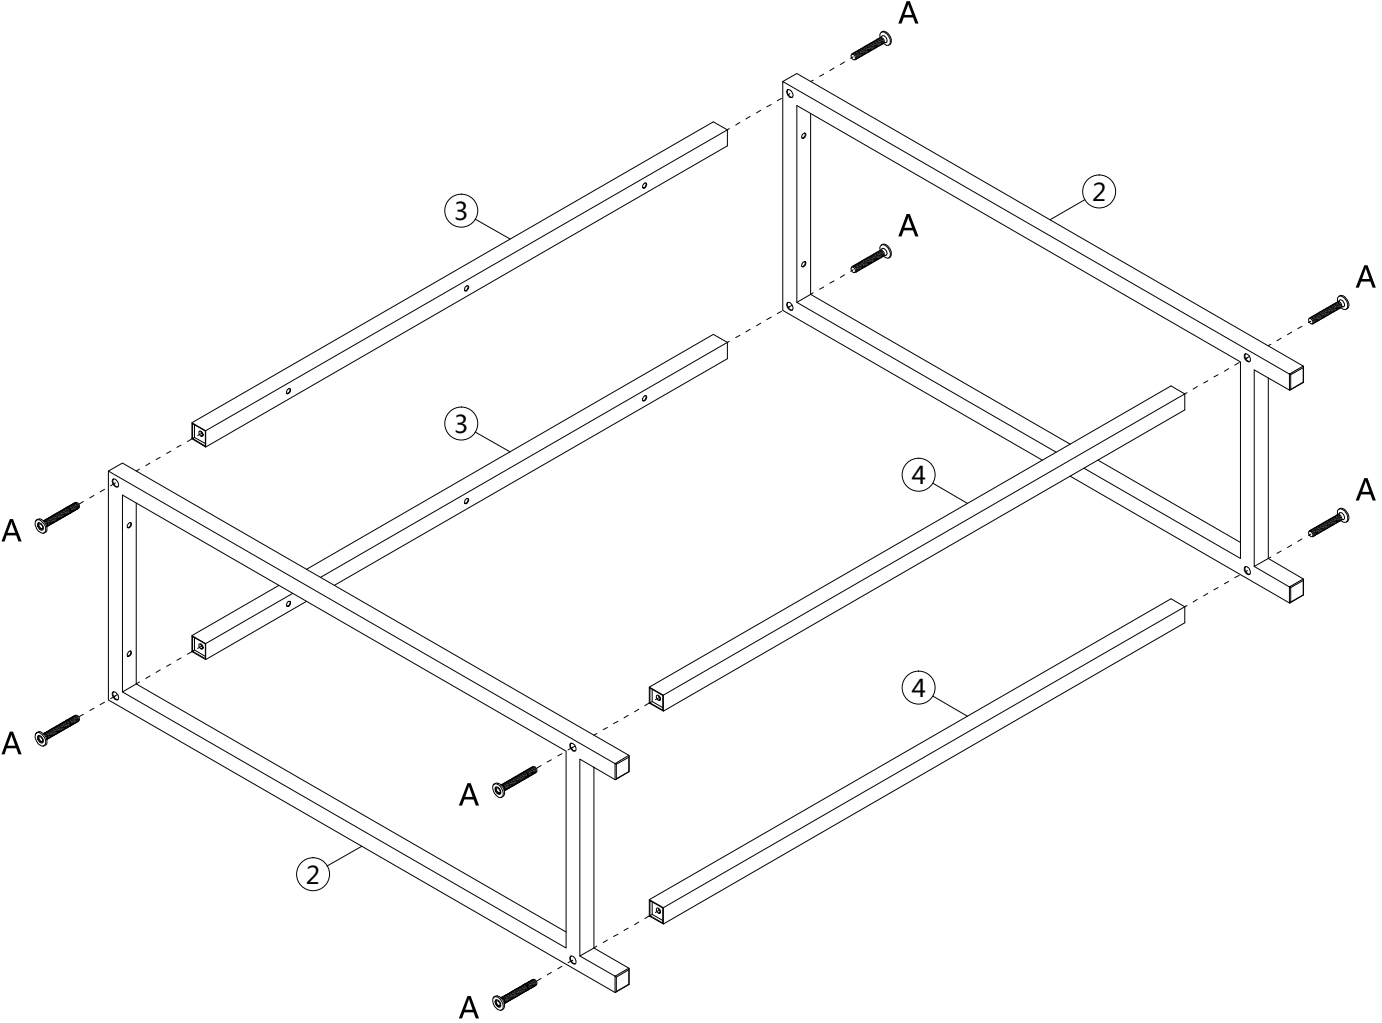

ASSEMBLY INSTRUCTIONS
INSTRUCTIONS D'ASSEMBLAGE

CONSOLE TABLE 31L MARBLE BLACK METAL
TABLE CONSOLE 31L MARBRE MÉTAL NOIR

6x40mm

A 8PCS

B 1PC

4x30mm

C 10PCS

step 1

step 2