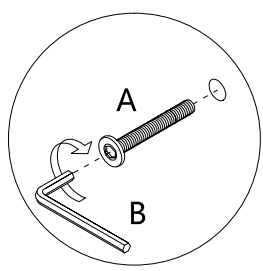

ASSEMBLY INSTRUCTIONS
INSTRUCTIONS D'ASSEMBLAGE

CONSOLE TABLE 31L MARBLE BLACK METAL
TABLE CONSOLE 31L MARBRE MÉTAL NOIR

6x40mm

A 8PCS

B 1PC

4x30mm

C 10PCS

step 1