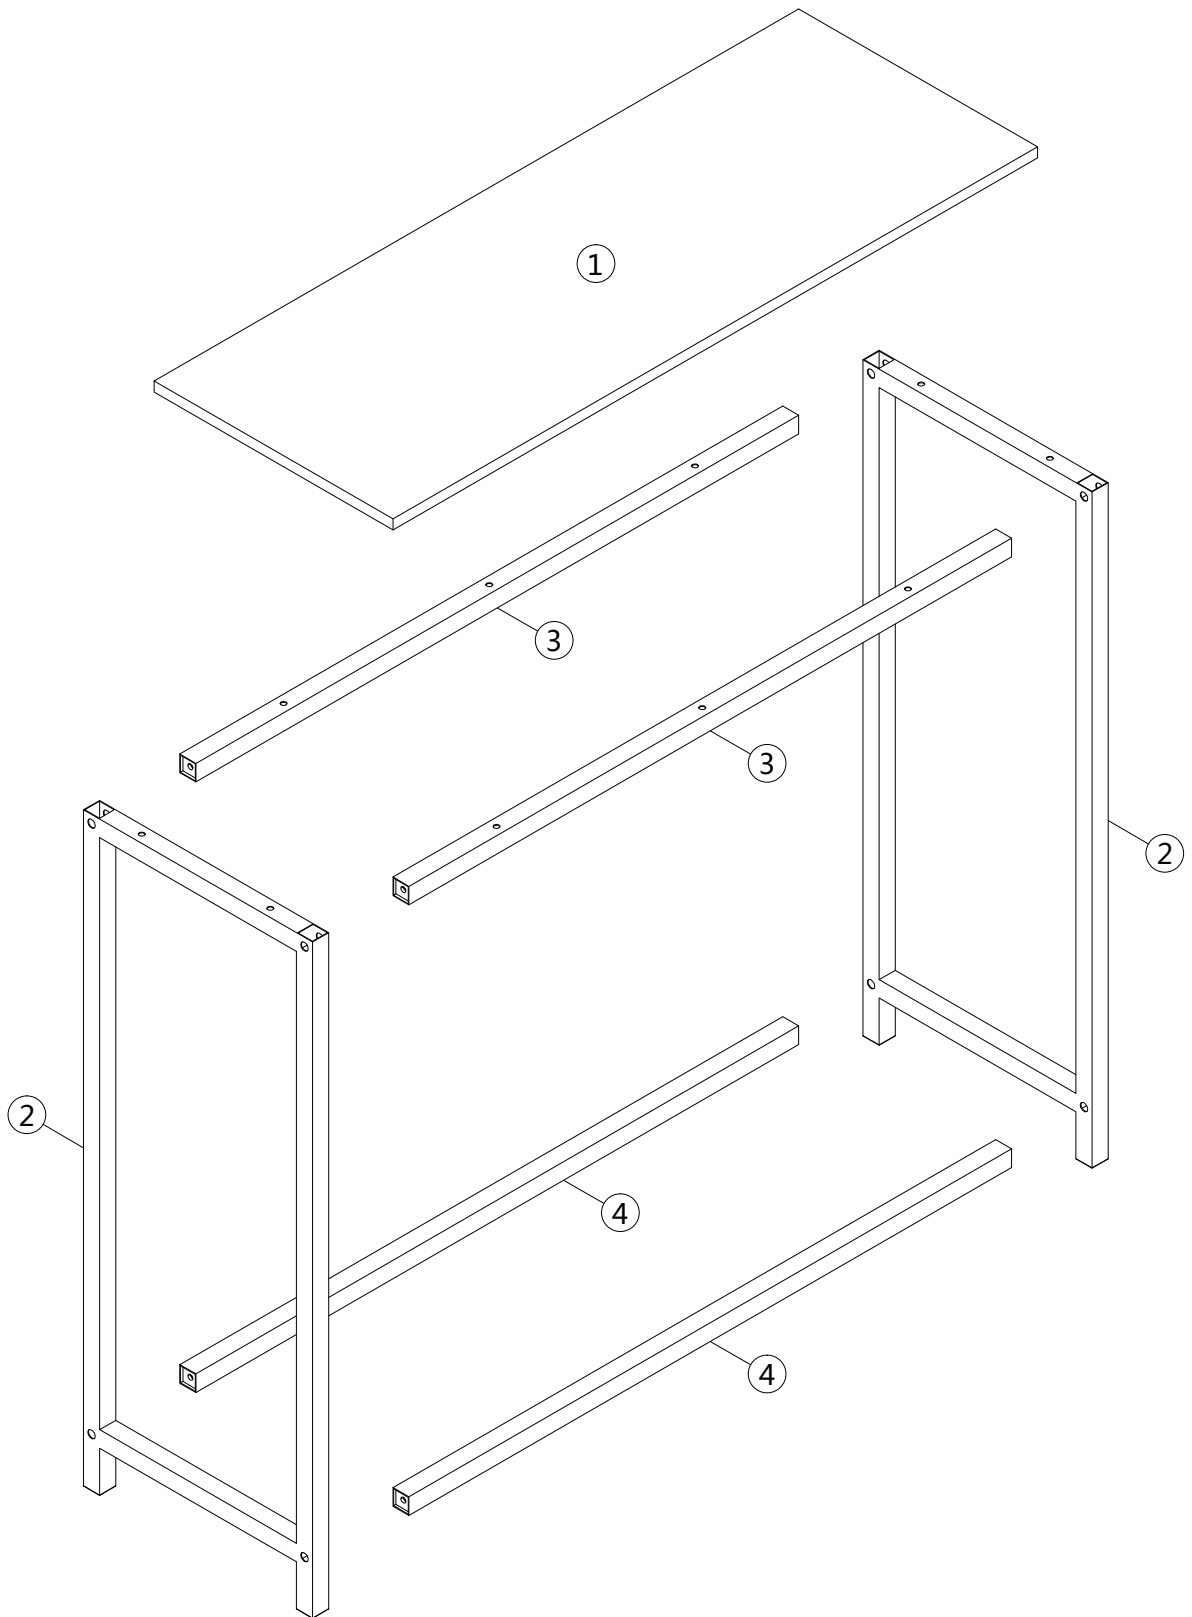

ASSEMBLY INSTRUCTIONS
INSTRUCTIONS D'ASSEMBLAGE

CONSOLE TABLE 31L MARBLE BLACK METAL
TABLE CONSOLE 31L MARBRE MÉTAL NOIR

6x40mm

A 8PCS

B 1PC

4x30mm

C 10PCS

step 1