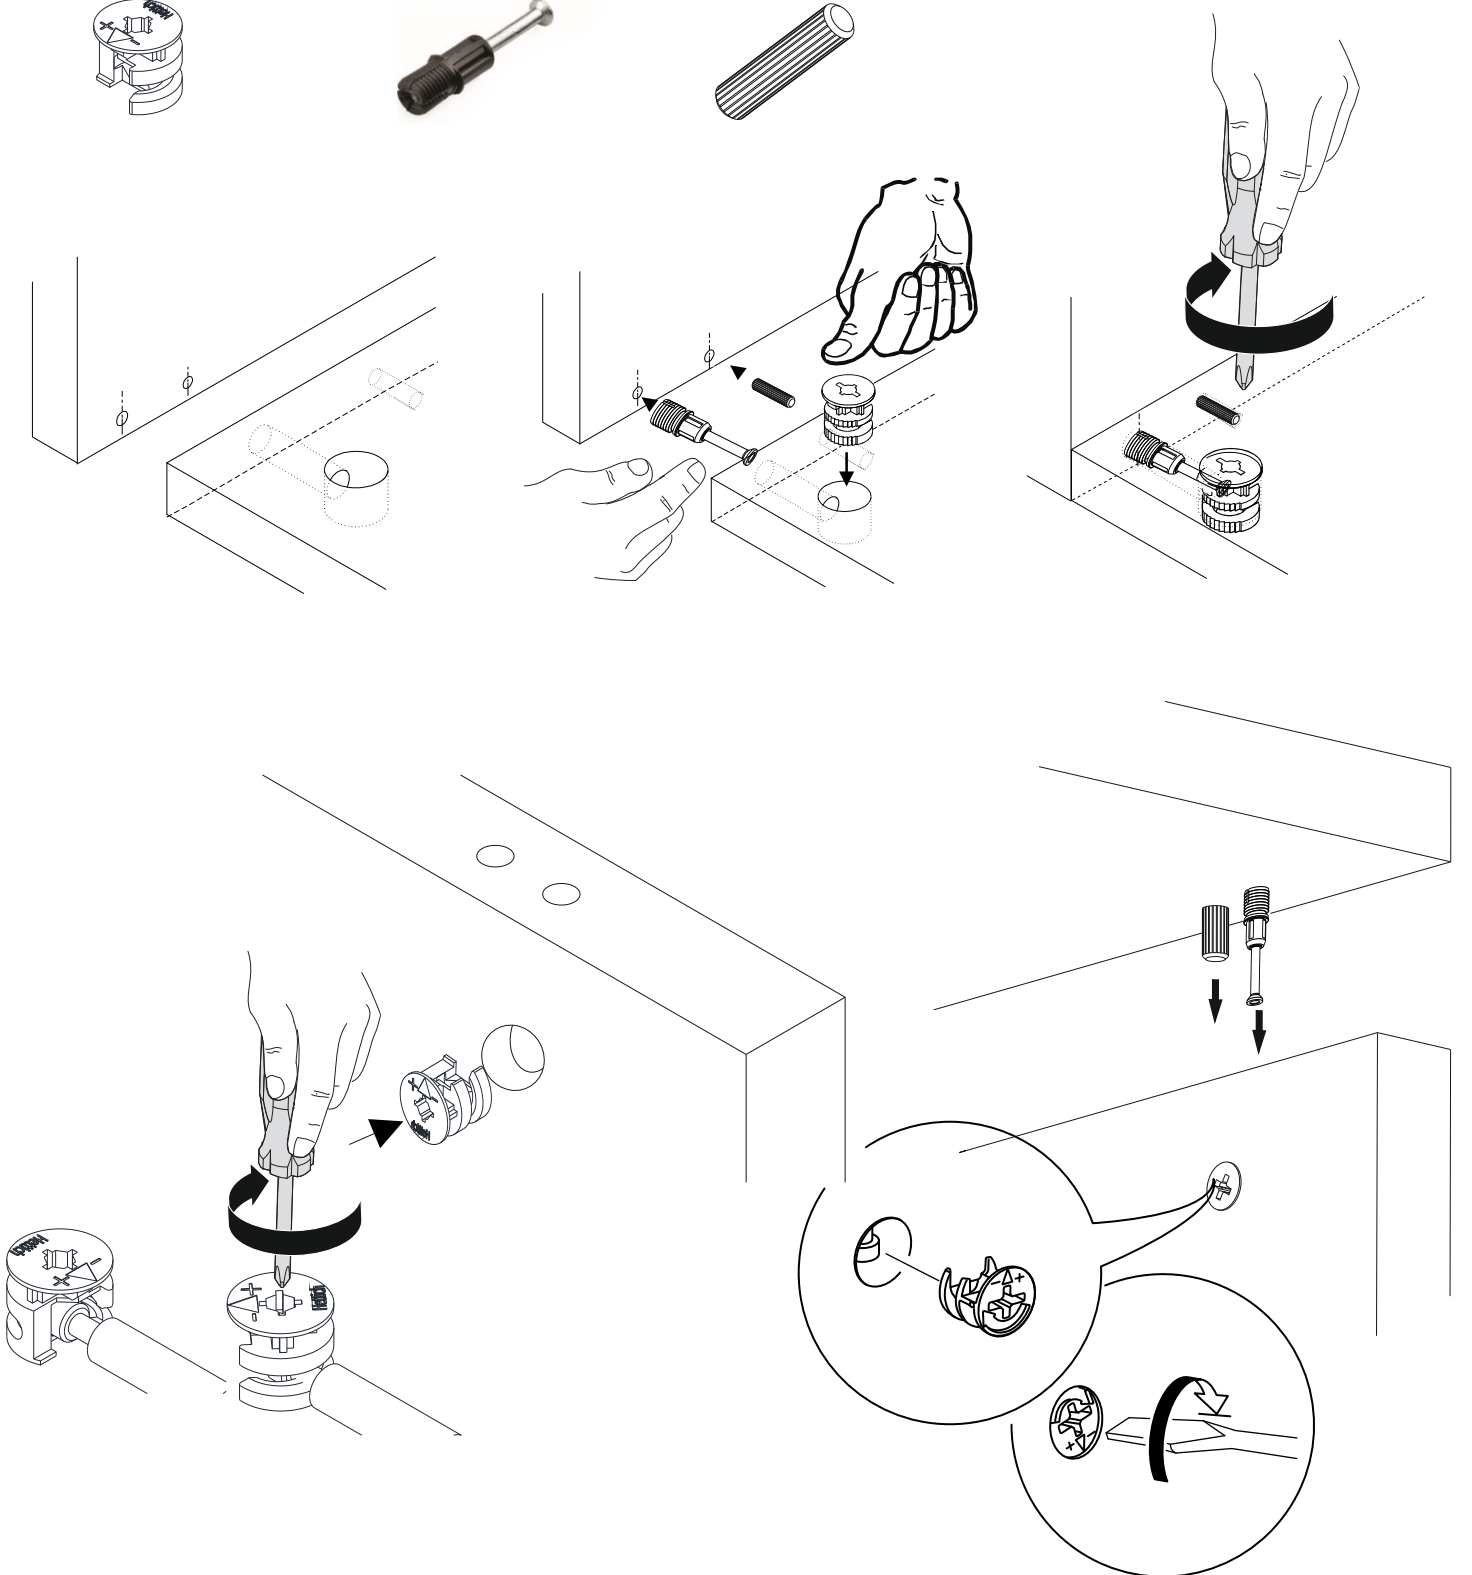

DİKKAT !! / ATTENTION !!

Minifiks Dekorister ürünlerinde kullanılan ana bağlantı malzemesidir. Montaja başlamadan önce lütfen aşağıdaki çizimleri kontrol ederek, anlamaya çalışın...

Minifix is the main connection material used in dekorister products. Before starting assembly, please check the drawings below...

Minifix Gövde

Minifix Mil

Kavela