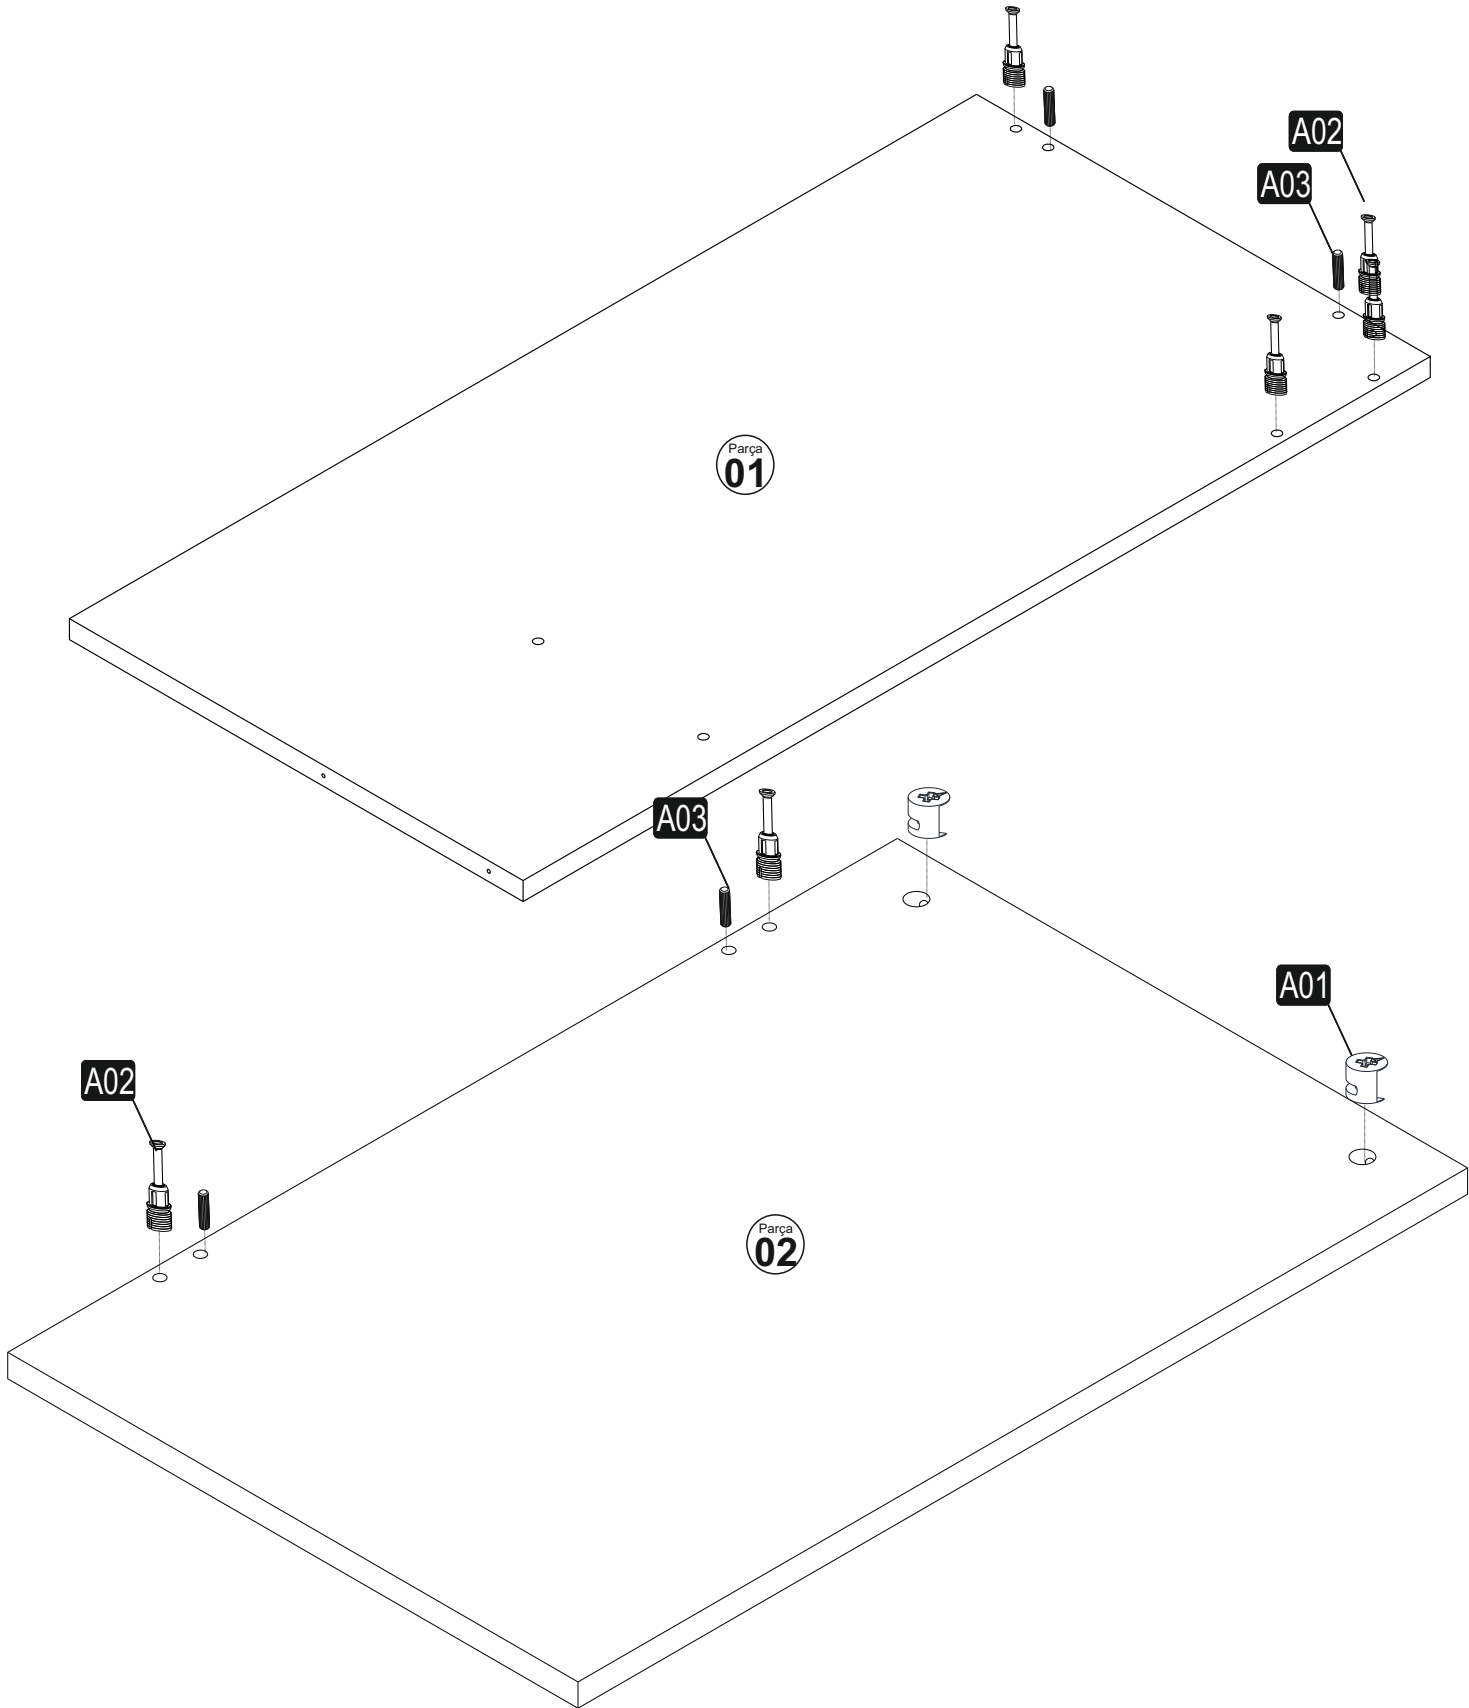

MONTAJ KILAVUZU / ASSEMBLY MANUEL