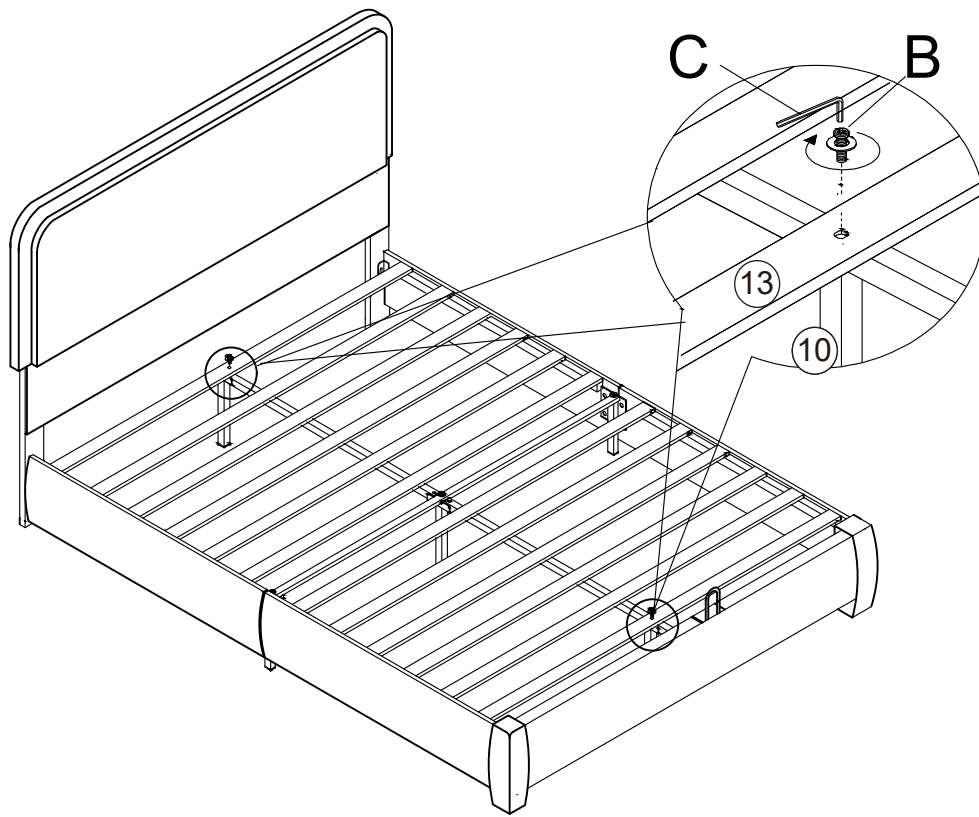

Installation Instruction Instruction d'installation

N733P439489

PARTS LIST/ LISTE DES PIÈCES

PARTS LIST/ LISTE DES PIÈCES

<p>① X1</p>  <p>Headboard Panneau du chevet</p>	<p>② X1</p>  <p>2L 2R HB Legs Plaque le pied du chevet</p>
<p>③ X2</p>  <p>Side Rail Plaque le panneau latéral du lit</p>	<p>④ X2</p>  <p>Side Rail Plaque le panneau latéral du lit</p>
<p>⑤ X1</p>  <p>Footboard Plaque au bout du lit</p>	<p>⑥ X2</p>  <p>FB Feet Plaque pied de lit</p>
<p>⑦ X1</p>  <p>Center Bar Plaque la traverse centrale du cadre de lit</p>	<p>⑧ X1</p>  <p>Center Bar Plaque la traverse centrale du cadre de lit</p>
<p>⑨ X1</p>  <p>Crossband Plates la traverse inférieure du chevet</p>	<p>⑩ X2</p>  <p>Vertical square tube Tube carré vertical</p>
<p>⑪ X1</p>  <p>Vertical square tube Tube carré vertical</p>	<p>⑫ X2</p>  <p>Side Rail Feet Plaque pied de lit latéral</p>
<p>⑬ X2</p>  <p>Bed planking Planche de lit</p>	

Step 1/Étapes 1

Step 2/Étapes 2

Step 3/Étapes 3

A x 8

C x 1

Step 4/Étapes 4

A x 6

C x 1

Step 5/Étapes 5

Step 6/Étapes 6

Step 7/Étapes 7 **IMPORTANT** : The headboard height is adjustable up and down
IMPORTANT : La hauteur du dossier de lit est réglable en hauteur.

Step 8/Étapes 8

Step 9/ Étapes 9