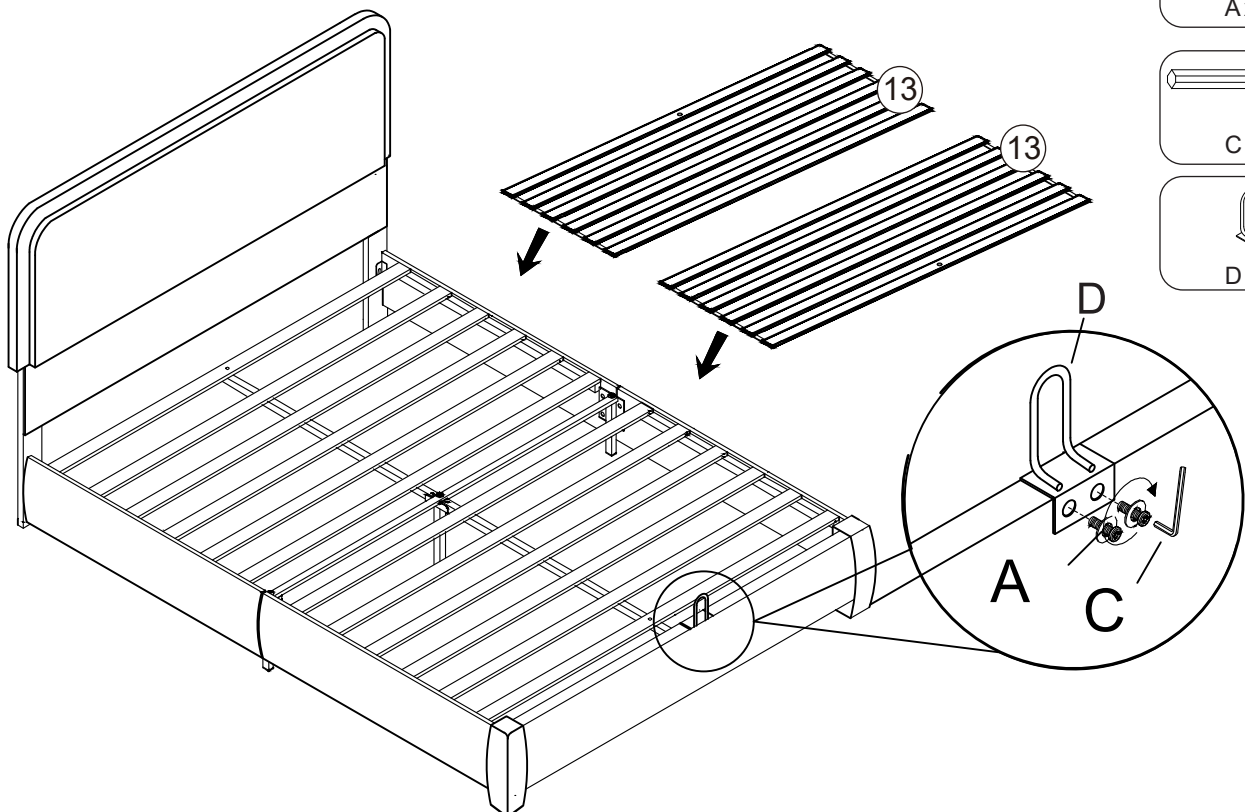

Installation Instruction Instruction d'installation

N733P439489

PARTS LIST/ LISTE DES PIÈCES

PARTS LIST/ LISTE DES PIÈCES

<p>① X1</p>  <p>Headboard Panneau du chevet</p>	<p>② X1</p>  <p>2L 2R HB Legs Plaque le pied du chevet</p>
<p>③ X2</p>  <p>Side Rail Plaque le panneau latéral du lit</p>	<p>④ X2</p>  <p>Side Rail Plaque le panneau latéral du lit</p>
<p>⑤ X1</p>  <p>Footboard Plaque au bout du lit</p>	<p>⑥ X2</p>  <p>FB Feet Plaque pied de lit</p>
<p>⑦ X1</p>  <p>Center Bar Plaque la traverse centrale du cadre de lit</p>	<p>⑧ X1</p>  <p>Center Bar Plaque la traverse centrale du cadre de lit</p>
<p>⑨ X1</p>  <p>Crossband Plates la traverse inférieure du chevet</p>	<p>⑩ X2</p>  <p>Vertical square tube Tube carré vertical</p>
<p>⑪ X1</p>  <p>Vertical square tube Tube carré vertical</p>	<p>⑫ X2</p>  <p>Side Rail Feet Plaque pied de lit latéral</p>
<p>⑬ X2</p>  <p>Bed planking Planche de lit</p>	

Step 1/Étapes 1

Step 2/Étapes 2

Step 3/Étapes 3

A x 8

C x 1

Step 4/Étapes 4

A x 6

C x 1

Step 5/Étapes 5

Step 6/Étapes 6

Step 7/Étapes 7 **IMPORTANT** : The headboard height is adjustable up and down
IMPORTANT : La hauteur du dossier de lit est réglable en hauteur.

Step 8/Étapes 8

Step 9/ Étapes 9