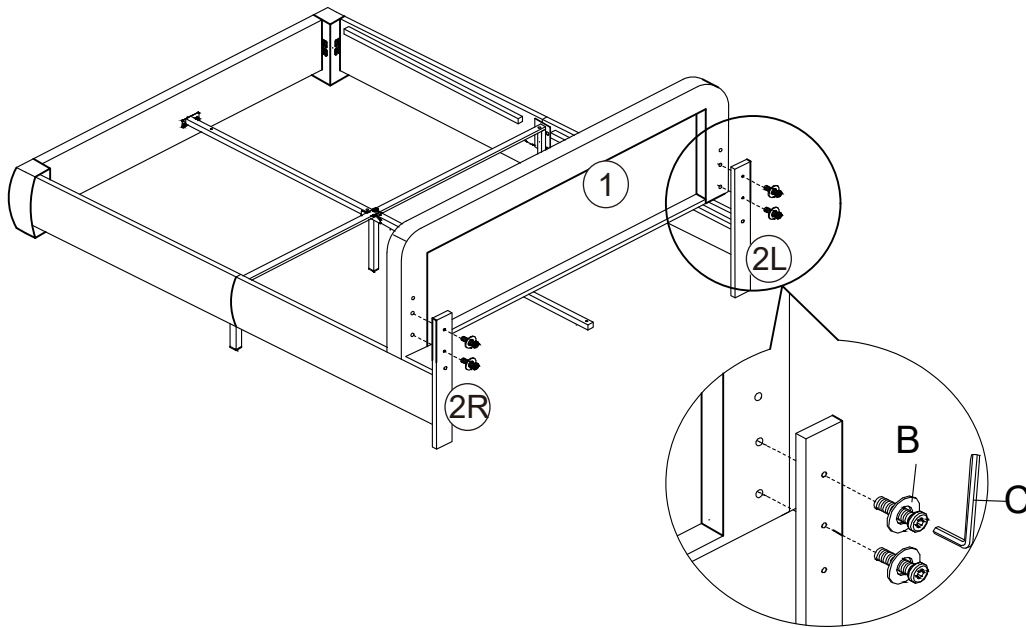

Installation Instruction Instruction d'installation

N733P439489

PARTS LIST/ LISTE DES PIÈCES

PARTS LIST/ LISTE DES PIÈCES

<p>① X1</p>  <p>Headboard Panneau du chevet</p>	<p>② X1</p>  <p>2L 2R HB Legs Plaque le pied du chevet</p>
<p>③ X2</p>  <p>Side Rail Plaque le panneau latéral du lit</p>	<p>④ X2</p>  <p>Side Rail Plaque le panneau latéral du lit</p>
<p>⑤ X1</p>  <p>Footboard Plaque au bout du lit</p>	<p>⑥ X2</p>  <p>FB Feet Plaque pied de lit</p>
<p>⑦ X1</p>  <p>Center Bar Plaque la traverse centrale du cadre de lit</p>	<p>⑧ X1</p>  <p>Center Bar Plaque la traverse centrale du cadre de lit</p>
<p>⑨ X1</p>  <p>Crossband Plates la traverse inférieure du chevet</p>	<p>⑩ X2</p>  <p>Vertical square tube Tube carré vertical</p>
<p>⑪ X1</p>  <p>Vertical square tube Tube carré vertical</p>	<p>⑫ X2</p>  <p>Side Rail Feet Plaque pied de lit latéral</p>
<p>⑬ X2</p>  <p>Bed planking Planche de lit</p>	

Step 1/Étapes 1

Step 2/Étapes 2

Step 3/Étapes 3

A x 8

C x 1

Step 4/Étapes 4

A x 6

C x 1

Step 5/Étapes 5

Step 6/Étapes 6

Step 7/Étapes 7 **IMPORTANT** : The headboard height is adjustable up and down
IMPORTANT : La hauteur du dossier de lit est réglable en hauteur.

Step 8/Étapes 8

Step 9/ Étapes 9