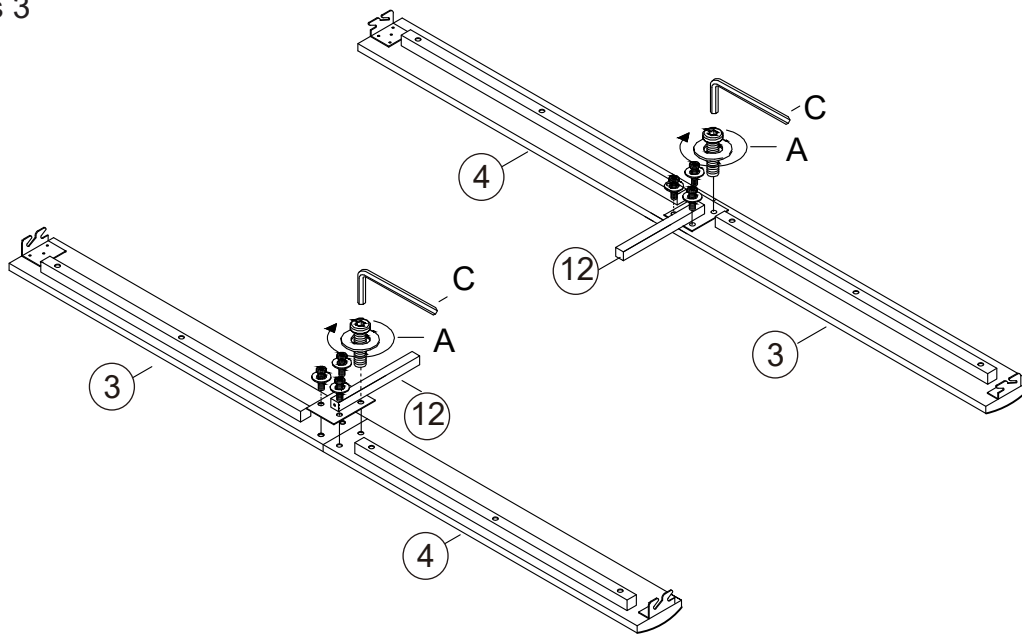

Installation Instruction Instruction d'installation

N733P439489

PARTS LIST/ LISTE DES PIÈCES

PARTS LIST/ LISTE DES PIÈCES

<p>① X1</p>  <p>Headboard Panneau du chevet</p>	<p>② X1</p>  <p>2L 2R HB Legs Plaque le pied du chevet</p>
<p>③ X2</p>  <p>Side Rail Plaque le panneau latéral du lit</p>	<p>④ X2</p>  <p>Side Rail Plaque le panneau latéral du lit</p>
<p>⑤ X1</p>  <p>Footboard Plaque au bout du lit</p>	<p>⑥ X2</p>  <p>FB Feet Plaque pied de lit</p>
<p>⑦ X1</p>  <p>Center Bar Plaque la traverse centrale du cadre de lit</p>	<p>⑧ X1</p>  <p>Center Bar Plaque la traverse centrale du cadre de lit</p>
<p>⑨ X1</p>  <p>Crossband Plates la traverse inférieure du chevet</p>	<p>⑩ X2</p>  <p>Vertical square tube Tube carré vertical</p>
<p>⑪ X1</p>  <p>Vertical square tube Tube carré vertical</p>	<p>⑫ X2</p>  <p>Side Rail Feet Plaque pied de lit latéral</p>
<p>⑬ X2</p>  <p>Bed planking Planche de lit</p>	

Hardware:/Matériel:

ASSEMBLY TOOLS REQUIRED (NOT INCLUDED)
OUTILS D'ASSEMBLAGE REQUIS (NON INCLUS)

<p>A 8*25 mm</p>  <p>x24+2</p>	<p>B 8*50 mm</p>  <p>x11+1</p>	<p>C #5</p>  <p>x1</p>	<p>D</p>  <p>x1</p>
--	--	--	--

Step 1/Étapes 1

Step 2/Étapes 2

Step 3/Étapes 3

A x 8

C x 1

Step 4/Étapes 4

A x 6

C x 1