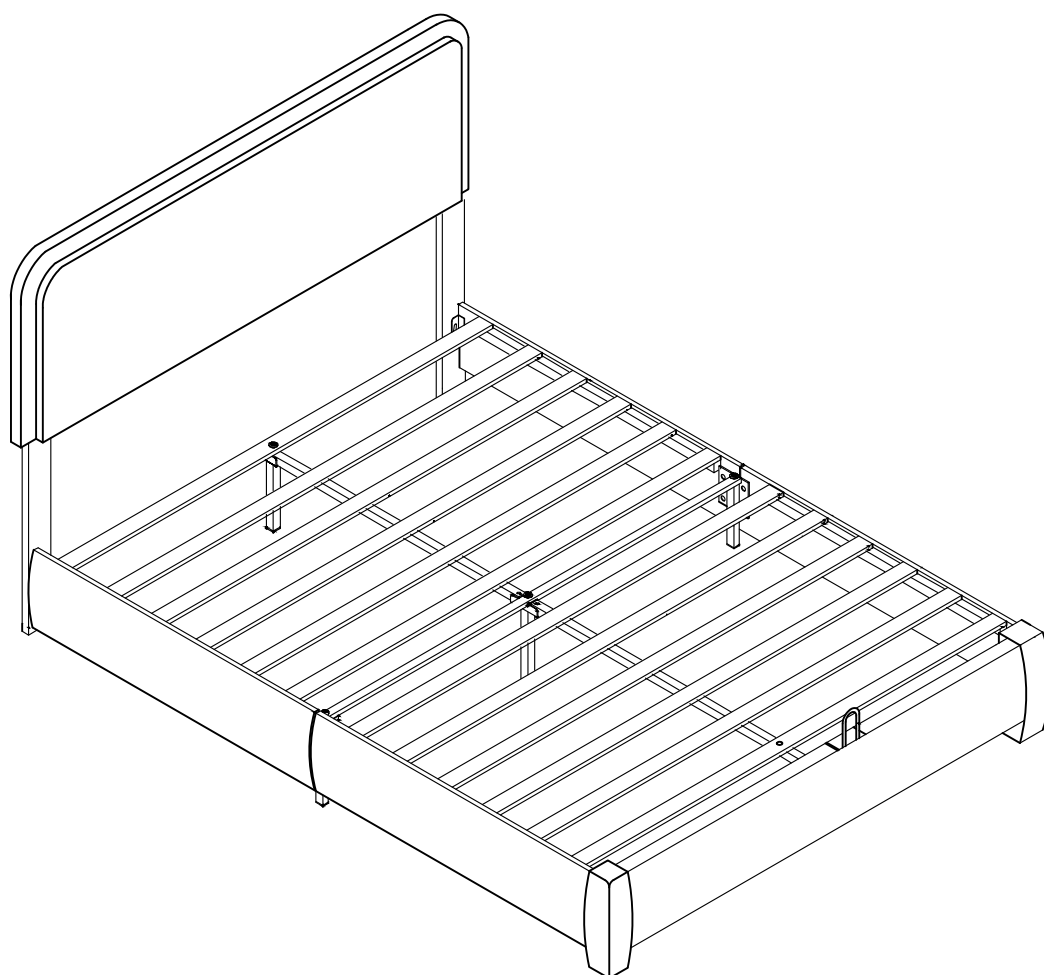

Installation Instruction Instruction d'installation

N733P439489

PARTS LIST/ LISTE DES PIÈCES

PARTS LIST/ LISTE DES PIÈCES

<p>① X1</p>  <p>Headboard Panneau du chevet</p>	<p>② X1</p>  <p>2L 2R HB Legs Plaque le pied du chevet</p>
<p>③ X2</p>  <p>Side Rail Plaque le panneau latéral du lit</p>	<p>④ X2</p>  <p>Side Rail Plaque le panneau latéral du lit</p>
<p>⑤ X1</p>  <p>Footboard Plaque au bout du lit</p>	<p>⑥ X2</p>  <p>FB Feet Plaque pied de lit</p>
<p>⑦ X1</p>  <p>Center Bar Plaque la traverse centrale du cadre de lit</p>	<p>⑧ X1</p>  <p>Center Bar Plaque la traverse centrale du cadre de lit</p>
<p>⑨ X1</p>  <p>Crossband Plates la traverse inférieure du chevet</p>	<p>⑩ X2</p>  <p>Vertical square tube Tube carré vertical</p>
<p>⑪ X1</p>  <p>Vertical square tube Tube carré vertical</p>	<p>⑫ X2</p>  <p>Side Rail Feet Plaque pied de lit latéral</p>
<p>⑬ X2</p>  <p>Bed planking Planche de lit</p>	

Step 1/Étapes 1

Step 2/Étapes 2

Step 3/Étapes 3

A x 8

C x 1

Step 4/Étapes 4

A x 6

C x 1