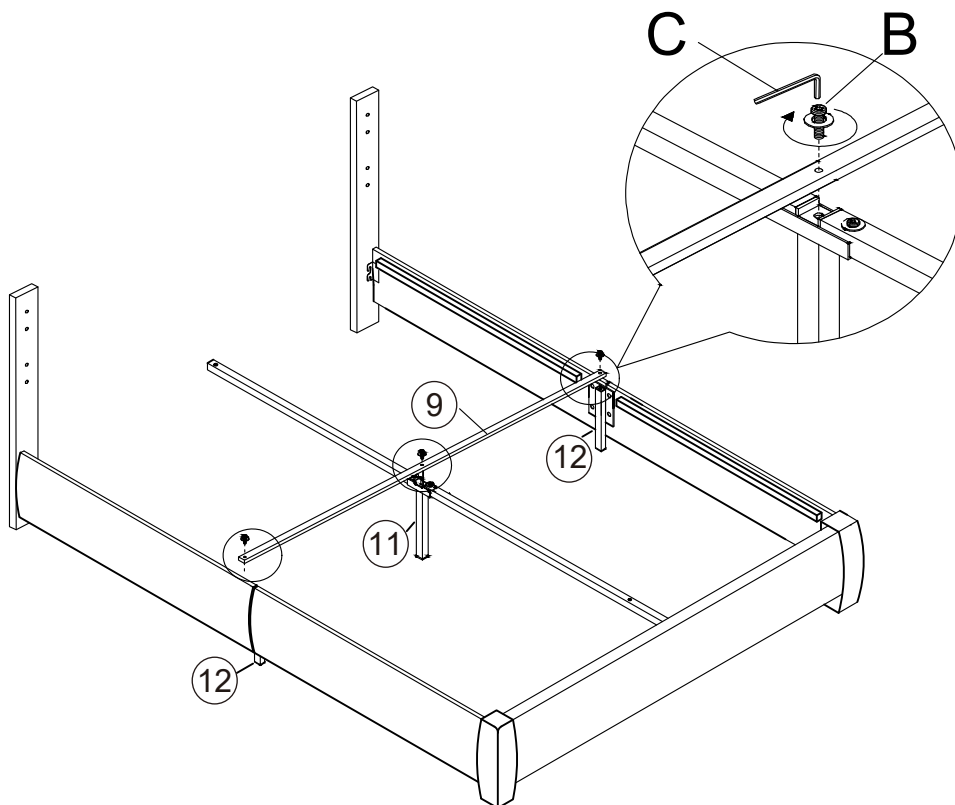

Installation Instruction Instruction d'installation

N733P439489

PARTS LIST/ LISTE DES PIÈCES

PARTS LIST/ LISTE DES PIÈCES

<p>① X1</p>  <p>Headboard Panneau du chevet</p>	<p>② X1</p>  <p>2L 2R HB Legs Plaque le pied du chevet</p>
<p>③ X2</p>  <p>Side Rail Plaque le panneau latéral du lit</p>	<p>④ X2</p>  <p>Side Rail Plaque le panneau latéral du lit</p>
<p>⑤ X1</p>  <p>Footboard Plaque au bout du lit</p>	<p>⑥ X2</p>  <p>FB Feet Plaque pied de lit</p>
<p>⑦ X1</p>  <p>Center Bar Plaque la traverse centrale du cadre de lit</p>	<p>⑧ X1</p>  <p>Center Bar Plaque la traverse centrale du cadre de lit</p>
<p>⑨ X1</p>  <p>Crossband Plates la traverse inférieure du chevet</p>	<p>⑩ X2</p>  <p>Vertical square tube Tube carré vertical</p>
<p>⑪ X1</p>  <p>Vertical square tube Tube carré vertical</p>	<p>⑫ X2</p>  <p>Side Rail Feet Plaque pied de lit latéral</p>
<p>⑬ X2</p>  <p>Bed planking Planche de lit</p>	

Step 1/Étapes 1

Step 2/Étapes 2

Step 3/Étapes 3

A x 8

C x 1

Step 4/Étapes 4

A x 6

C x 1

Step 5/Étapes 5

Step 6/Étapes 6

Step 7/Étapes 7 **IMPORTANT** : The headboard height is adjustable up and down
IMPORTANT : La hauteur du dossier de lit est réglable en hauteur.

Step 8/Étapes 8

Step 9/ Étapes 9