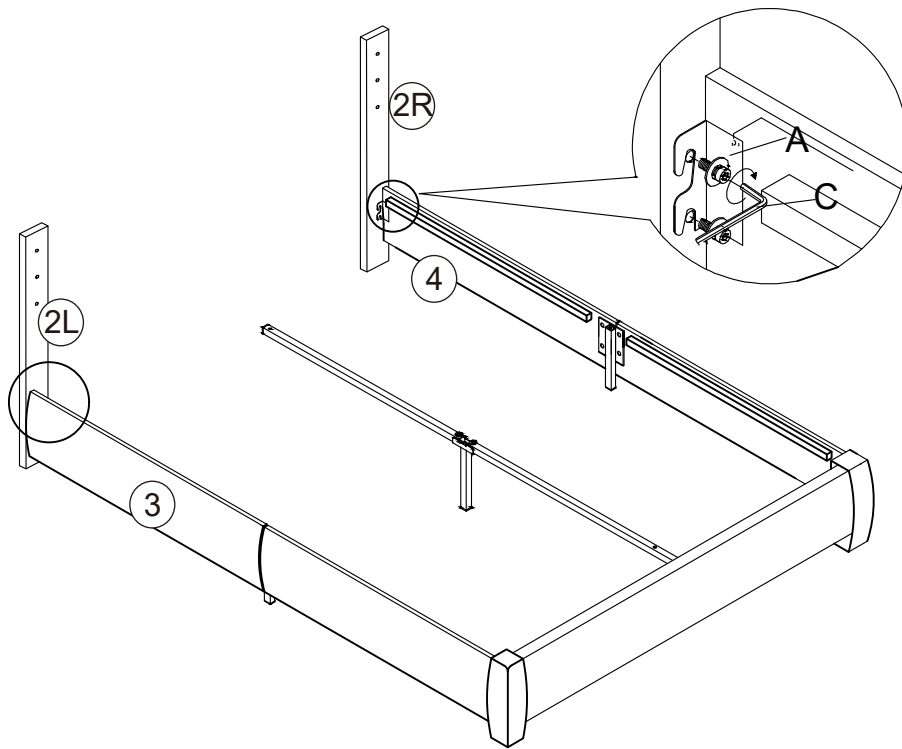

Installation Instruction Instruction d'installation

N733P439489

PARTS LIST/ LISTE DES PIÈCES

PARTS LIST/ LISTE DES PIÈCES

<p>① X1</p>  <p>Headboard Panneau du chevet</p>	<p>② X1</p>  <p>2L 2R HB Legs Plaque le pied du chevet</p>
<p>③ X2</p>  <p>Side Rail Plaque le panneau latéral du lit</p>	<p>④ X2</p>  <p>Side Rail Plaque le panneau latéral du lit</p>
<p>⑤ X1</p>  <p>Footboard Plaque au bout du lit</p>	<p>⑥ X2</p>  <p>FB Feet Plaque pied de lit</p>
<p>⑦ X1</p>  <p>Center Bar Plaque la traverse centrale du cadre de lit</p>	<p>⑧ X1</p>  <p>Center Bar Plaque la traverse centrale du cadre de lit</p>
<p>⑨ X1</p>  <p>Crossband Plates la traverse inférieure du chevet</p>	<p>⑩ X2</p>  <p>Vertical square tube Tube carré vertical</p>
<p>⑪ X1</p>  <p>Vertical square tube Tube carré vertical</p>	<p>⑫ X2</p>  <p>Side Rail Feet Plaque pied de lit latéral</p>
<p>⑬ X2</p>  <p>Bed planking Planche de lit</p>	

Step 1/Étapes 1

Step 2/Étapes 2

Step 3/Étapes 3

A x 8

C x 1

Step 4/Étapes 4

A x 6

C x 1

Step 5/Étapes 5

Step 6/Étapes 6

Step 7/Étapes 7 **IMPORTANT** : The headboard height is adjustable up and down
IMPORTANT : La hauteur du dossier de lit est réglable en hauteur.

Step 8/Étapes 8

Step 9/ Étapes 9