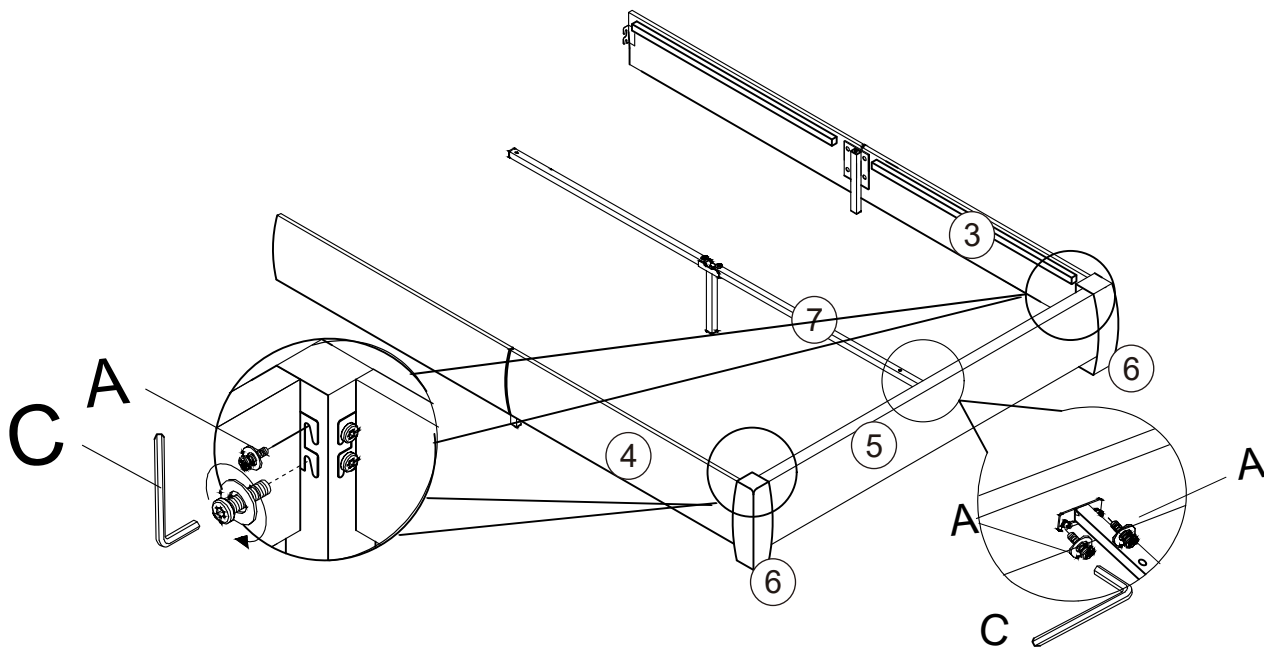

Installation Instruction Instruction d'installation

N733P439489

PARTS LIST/ LISTE DES PIÈCES

PARTS LIST/ LISTE DES PIÈCES

<p>① X1</p>  <p>Headboard Panneau du chevet</p>	<p>② X1</p>  <p>2L 2R HB Legs Plaque le pied du chevet</p>
<p>③ X2</p>  <p>Side Rail Plaque le panneau latéral du lit</p>	<p>④ X2</p>  <p>Side Rail Plaque le panneau latéral du lit</p>
<p>⑤ X1</p>  <p>Footboard Plaque au bout du lit</p>	<p>⑥ X2</p>  <p>FB Feet Plaque pied de lit</p>
<p>⑦ X1</p>  <p>Center Bar Plaque la traverse centrale du cadre de lit</p>	<p>⑧ X1</p>  <p>Center Bar Plaque la traverse centrale du cadre de lit</p>
<p>⑨ X1</p>  <p>Crossband Plates la traverse inférieure du chevet</p>	<p>⑩ X2</p>  <p>Vertical square tube Tube carré vertical</p>
<p>⑪ X1</p>  <p>Vertical square tube Tube carré vertical</p>	<p>⑫ X2</p>  <p>Side Rail Feet Plaque pied de lit latéral</p>
<p>⑬ X2</p>  <p>Bed planking Planche de lit</p>	

Step 1/Étapes 1

Step 2/Étapes 2

Step 3/Étapes 3

A x 8

C x 1

Step 4/Étapes 4

A x 6

C x 1

Step 5/Étapes 5

Step 6/Étapes 6

Step 7/Étapes 7 **IMPORTANT** : The headboard height is adjustable up and down
IMPORTANT : La hauteur du dossier de lit est réglable en hauteur.

Step 8/Étapes 8

Step 9/ Étapes 9