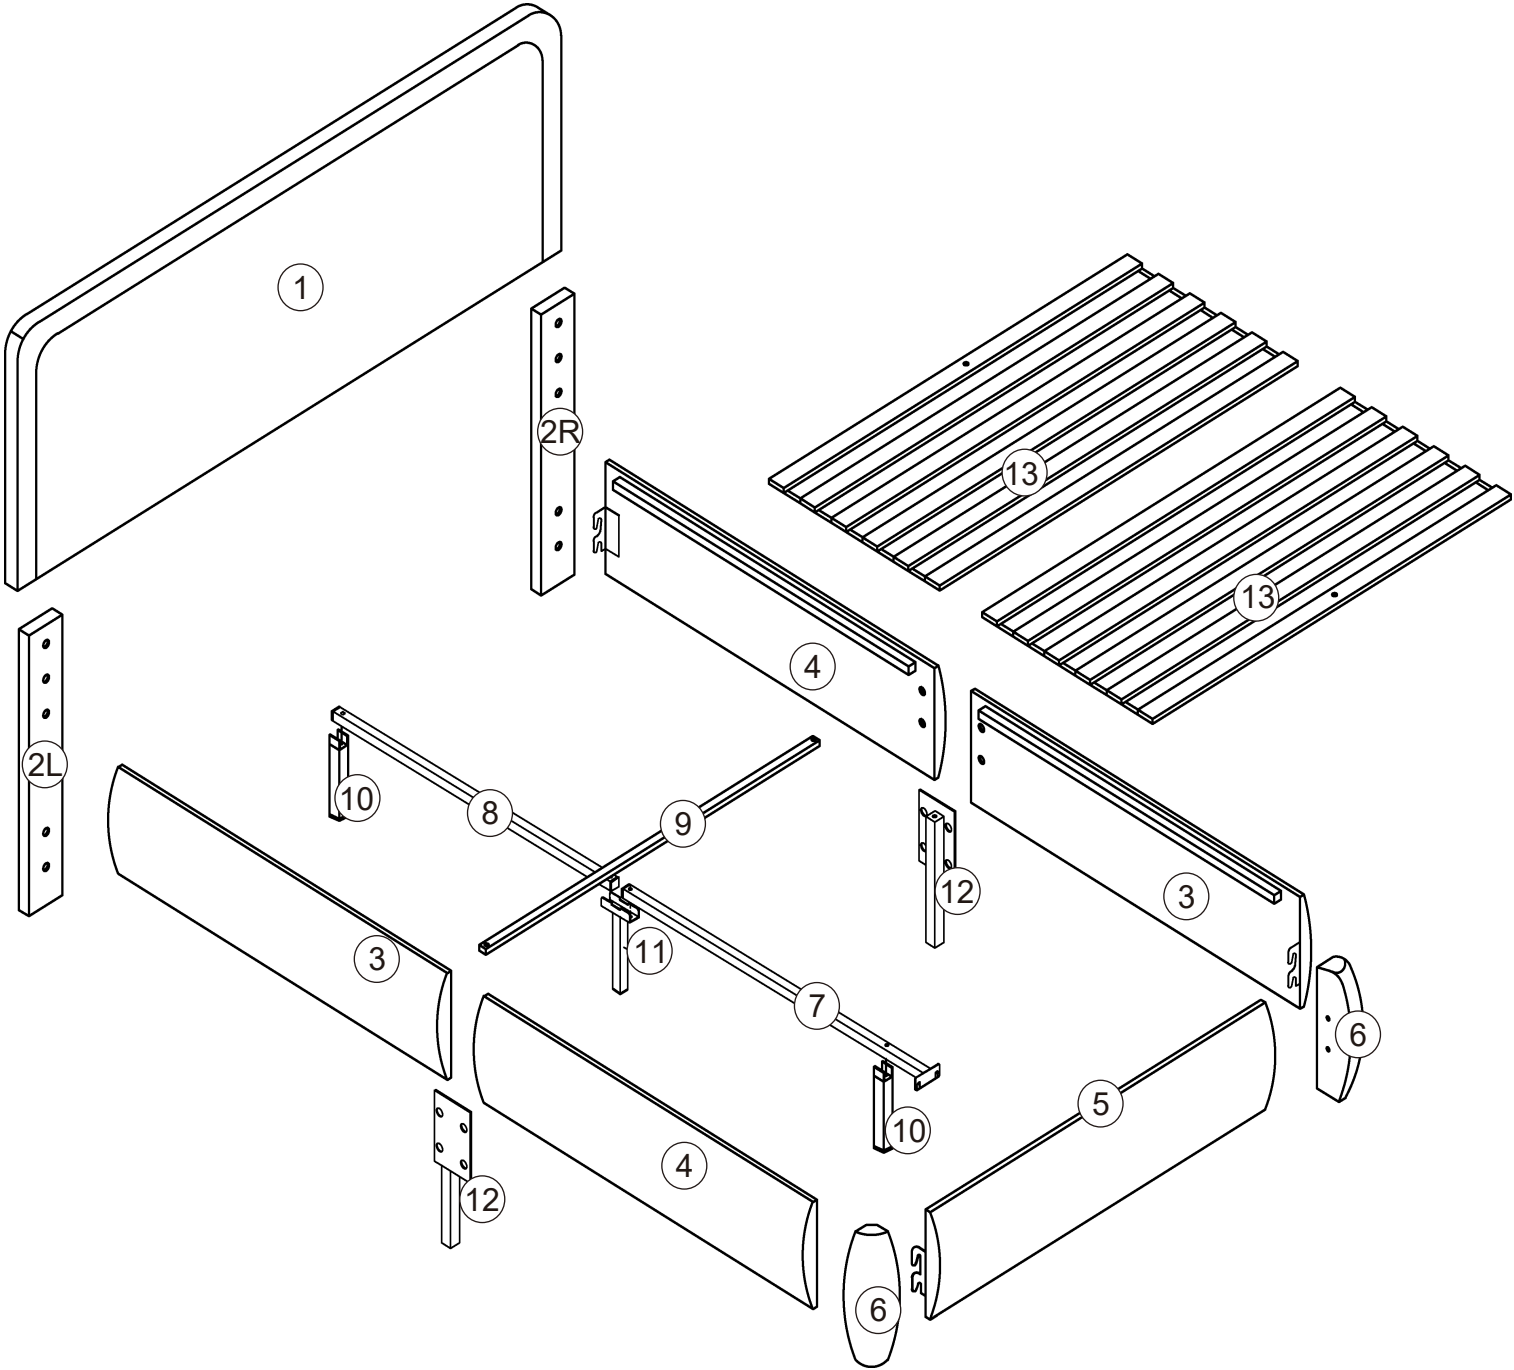

Installation Instruction Instruction d'installation

N733P439489

PARTS LIST/ LISTE DES PIÈCES

PARTS LIST/ LISTE DES PIÈCES

<p>① X1</p>  <p>Headboard Panneau du chevet</p>	<p>② X1</p>  <p>2L 2R HB Legs Plaque le pied du chevet</p>
<p>③ X2</p>  <p>Side Rail Plaque le panneau latéral du lit</p>	<p>④ X2</p>  <p>Side Rail Plaque le panneau latéral du lit</p>
<p>⑤ X1</p>  <p>Footboard Plaque au bout du lit</p>	<p>⑥ X2</p>  <p>FB Feet Plaque pied de lit</p>
<p>⑦ X1</p>  <p>Center Bar Plaque la traverse centrale du cadre de lit</p>	<p>⑧ X1</p>  <p>Center Bar Plaque la traverse centrale du cadre de lit</p>
<p>⑨ X1</p>  <p>Crossband Plates la traverse inférieure du chevet</p>	<p>⑩ X2</p>  <p>Vertical square tube Tube carré vertical</p>
<p>⑪ X1</p>  <p>Vertical square tube Tube carré vertical</p>	<p>⑫ X2</p>  <p>Side Rail Feet Plaque pied de lit latéral</p>
<p>⑬ X2</p>  <p>Bed planking Planche de lit</p>	

Step 1/Étapes 1

Step 2/Étapes 2

Step 3/Étapes 3

A x 8

C x 1

Step 4/Étapes 4

A x 6

C x 1

Step 5/Étapes 5

Step 6/Étapes 6

Step 7/Étapes 7 **IMPORTANT** : The headboard height is adjustable up and down
IMPORTANT : La hauteur du dossier de lit est réglable en hauteur.

Step 8/Étapes 8

Step 9/ Étapes 9