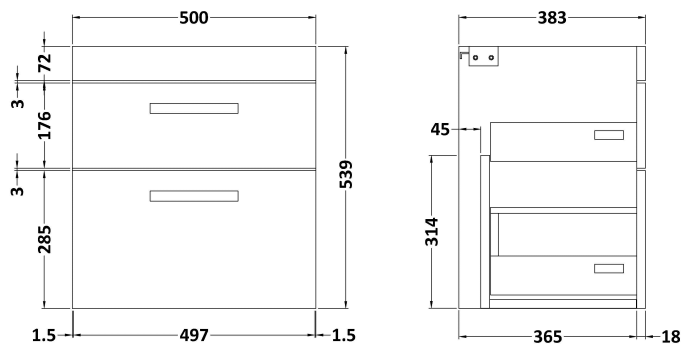

## PRODUCT DIMENSIONS

Height (mm)	Width (mm)	Depth (mm)	Nett Wgt Kg
538	500	383	26

## PACKAGING DIMENSIONS

Height (mm)	Width (mm)	Depth (mm)	Gross Wgt Kg
560	520	405	26

### PRODUCT DIMENSIONS

Height (mm)	Width (mm)	Depth (mm)	Nett Wgt Kg
180	510	390	10.54

### PACKAGING DIMENSIONS

Height (mm)	Width (mm)	Depth (mm)	Gross Wgt Kg
210	410	530	10.54