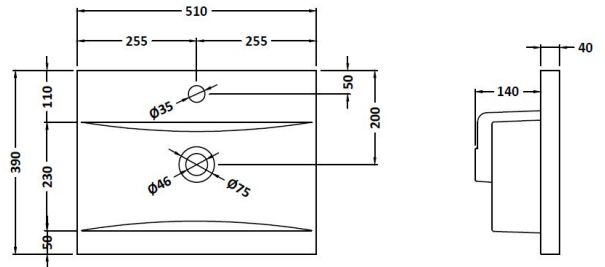

## PRODUCT DIMENSIONS

Height (mm)	Width (mm)	Depth (mm)	Nett Wgt Kg
538	500	383	26

## PACKAGING DIMENSIONS

Height (mm)	Width (mm)	Depth (mm)	Gross Wgt Kg
560	520	405	26

## OUTER BOX DIMENSIONS (If Applicable)

Height (mm)	Width (mm)	Depth (mm)	Gross Wgt Kg

### PRODUCT DIMENSIONS

Height (mm)	Width (mm)	Depth (mm)	Nett Wgt Kg
180	510	390	10.54