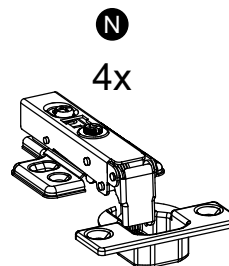

Width / Longueur / Longitud / Comprimento: 31.50in / 80cm

Height / Hauteur / Altura / Altura: 33.07in / 84cm

Depth / Profondeur / Profundidad / Profundidade: 23.62in / 60cm

The furniture should be assembled by two people on a clean, flat surface.

# PARTS / PIÈCES / PARTES / PEÇAS

**01** (0.59 x 22.83 x 25.39 in)  
(15 x 580 x 645 mm)

**02** (0.59 x 22.83 x 25.39 in)  
(15 x 580 x 645 mm)

**03** (0.59 x 22.83 x 31.42 in)  
(15 x 580 x 798 mm)

**04** (0.59 x 22.76 x 30.24 in)  
(15 x 578 x 768 mm)

**05** (0.98 x 23.62 x 31.46 in)  
(25 x 600 x 799 mm)

**06** (0.59 x 15.55 x 25.83 in) - 2x  
(15 x 395 x 656 mm)

**07** (0.59 x 2.36 x 30.24 in) - 2x  
(15 x 60 x 768 mm)

**08** (0.12 x 12.68 x 31.02 in) - 2x  
(3 x 322 x 788 mm)

**09** (0.59 x 5.91 x 31.42 in)  
(15 x 150 x 798 mm)

**10** (0.59 x 5.91 x 20.39 in)  
(15 x 150 x 518 mm)