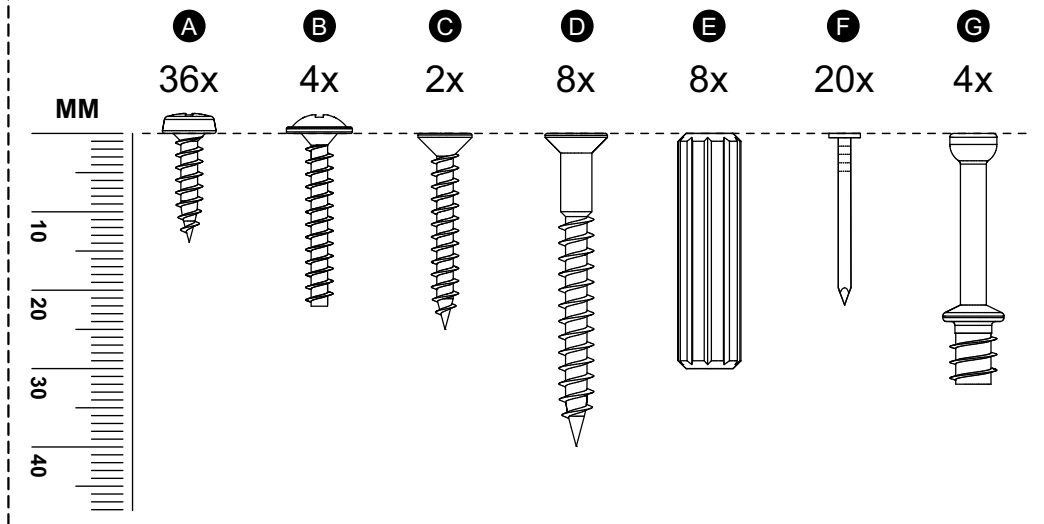

Width / Longueur / Longitud / Comprimento: 31.50in / 80cm

Height / Hauteur / Altura / Altura: 33.07in / 84cm

Depth / Profondeur / Profundidad / Profundidade: 23.62in / 60cm

The furniture should be assembled by two people on a clean, flat surface.

# PARTS / PIÈCES / PARTES / PEÇAS

**01** (0.59 x 22.83 x 25.39 in)  
(15 x 580 x 645 mm)

**02** (0.59 x 22.83 x 25.39 in)  
(15 x 580 x 645 mm)

**03** (0.59 x 22.83 x 31.42 in)  
(15 x 580 x 798 mm)

**04** (0.59 x 22.76 x 30.24 in)  
(15 x 578 x 768 mm)

**05** (0.98 x 23.62 x 31.46 in)  
(25 x 600 x 799 mm)

**06** (0.59 x 15.55 x 25.83 in) - 2x  
(15 x 395 x 656 mm)

**07** (0.59 x 2.36 x 30.24 in) - 2x  
(15 x 60 x 768 mm)

**08** (0.12 x 12.68 x 31.02 in) - 2x  
(3 x 322 x 788 mm)

**09** (0.59 x 5.91 x 31.42 in)  
(15 x 150 x 798 mm)

**10** (0.59 x 5.91 x 20.39 in)  
(15 x 150 x 518 mm)