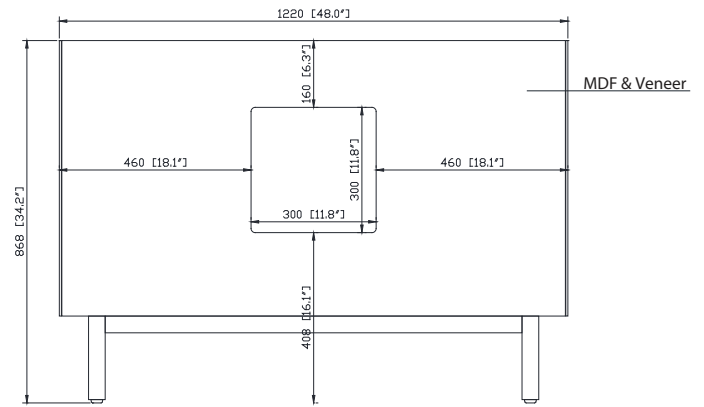

Nominal Dimension / Dimension Nominale

• 48W x 21.1D x 34.2H inches | 1220 x 535 x 868 mm

Product Diagrams / Diagrammes Produit

Caractéristiques

- Cadre en bois massif
- Finition MDF Oak
- 4 portes fermées souples
- 1 tiroir avec séparateur
- Niveleuse réglable en hauteur

Front / Devant

Back / Derrière

Side / Côté

Top / Haut

Avanity

QUT49CA-RC

Features

- Top cutout for single undermount Rectangular Sink
- Top pre-drilled for 8" widespread faucet
- 4" backsplash included

Caractéristiques

- Découpe supérieure pour évier rectangulaire encastré simple
- Haut pré-percé pour robinet large de 8"
- Dossier de 4" inclus

Colors / Couleurs

- Calacatta / Caragata

Nominal Dimension / Dimension Nominale

- 49W x 22D x 8.9H inches | 1245 x 560 x 226 mm

Product Diagrams / Diagrammes Produit

Top / Haut

Front / De face

Side / Côté