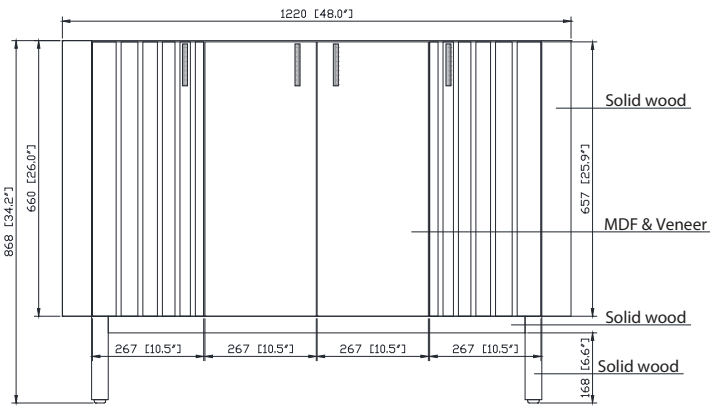

Nominal Dimension / Dimension Nominale

• 48W x 21.1D x 34.2H inches | 1220 x 535 x 868 mm

Product Diagrams / Diagrammes Produit

Caractéristiques

- Cadre en bois massif
- Finition MDF Oak
- 4 portes fermées souples
- 1 tiroir avec séparateur
- Niveleuse réglable en hauteur

Front / Devant

Back / Derrière

Side / Côté

Top / Haut

Avanity

QUT49CA-RC

Features

- Top cutout for single undermount Rectangular Sink
- Top pre-drilled for 8" widespread faucet
- 4" backsplash included

Caractéristiques

- Découpe supérieure pour évier rectangulaire encastré simple
- Haut pré-percé pour robinet large de 8"
- Dossier de 4" inclus

Colors / Couleurs

- Calacatta / Caragata

Nominal Dimension / Dimension Nominale

- 49W x 22D x 8.9H inches | 1245 x 560 x 226 mm

Product Diagrams / Diagrammes Produit

Top / Haut

Front / De face

Side / Côté