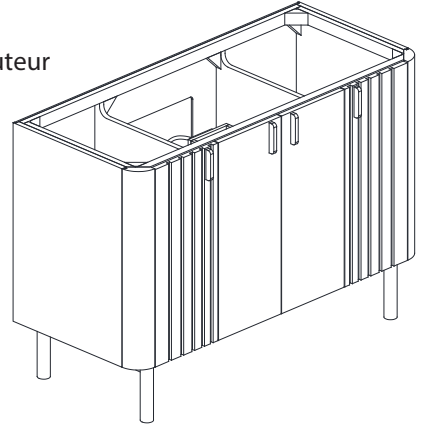

Nominal Dimension / Dimension Nominale

• 48W x 21.1D x 34.2H inches | 1220 x 535 x 868 mm

Product Diagrams / Diagrammes Produit

Caractéristiques

- Cadre en bois massif
- Finition MDF Oak
- 4 portes fermées souples
- 1 tiroir avec séparateur
- Niveleuse réglable en hauteur

Front / Devant

Back / Derrière

Side / Côté

Top / Haut

Avanity

QUT49CA-RC

Features

- Top cutout for single undermount Rectangular Sink
- Top pre-drilled for 8" widespread faucet
- 4" backsplash included

Caractéristiques

- Découpe supérieure pour évier rectangulaire encastré simple
- Haut pré-percé pour robinet large de 8"
- Dossier de 4" inclus

Colors / Couleurs

- Calacatta / Caragata

Nominal Dimension / Dimension Nominale

- 49W x 22D x 8.9H inches | 1245 x 560 x 226 mm

Product Diagrams / Diagrammes Produit

Top / Haut

Front / De face

Side / Côté