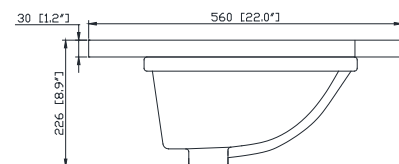

Nominal Dimension / Dimension Nominale

• 48W x 21.1D x 34.2H inches | 1220 x 535 x 868 mm

Product Diagrams / Diagrammes Produit

Caractéristiques

- Cadre en bois massif
- Finition MDF Oak
- 4 portes fermées souples
- 1 tiroir avec séparateur
- Niveleuse réglable en hauteur

Front / Devant

Back / Derrière

Side / Côté

Top / Haut

Avanity

QUT49CA-RC

Features

- Top cutout for single undermount Rectangular Sink
- Top pre-drilled for 8" widespread faucet
- 4" backsplash included

Caractéristiques

- Découpe supérieure pour évier rectangulaire encastré simple
- Haut pré-percé pour robinet large de 8"
- Dossier de 4" inclus

Colors / Couleurs

- Calacatta / Caragata

Nominal Dimension / Dimension Nominale

- 49W x 22D x 8.9H inches | 1245 x 560 x 226 mm

Product Diagrams / Diagrammes Produit

Top / Haut

Front / De face

Side / Côté