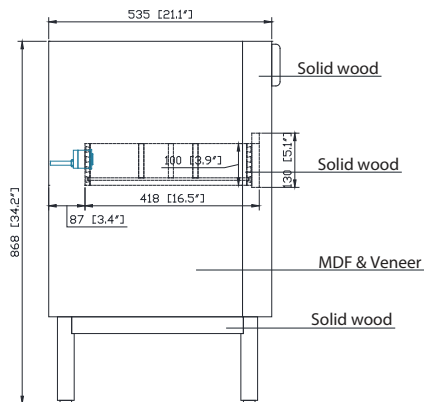

Nominal Dimension / Dimension Nominale

• 48W x 21.1D x 34.2H inches | 1220 x 535 x 868 mm

Product Diagrams / Diagrammes Produit

Caractéristiques

- Cadre en bois massif
- Finition MDF Oak
- 4 portes fermées souples
- 1 tiroir avec séparateur
- Niveleuse réglable en hauteur

Front / Devant

Back / Derrière

Side / Côté

Top / Haut

Avanity

QUT49CA-RC

Features

- Top cutout for single undermount Rectangular Sink
- Top pre-drilled for 8" widespread faucet
- 4" backsplash included

Caractéristiques

- Découpe supérieure pour évier rectangulaire encastré simple
- Haut pré-percé pour robinet large de 8"
- Dossier de 4" inclus

Colors / Couleurs

- Calacatta / Caragata

Nominal Dimension / Dimension Nominale

- 49W x 22D x 8.9H inches | 1245 x 560 x 226 mm

Product Diagrams / Diagrammes Produit

Top / Haut

Front / De face

Side / Côté