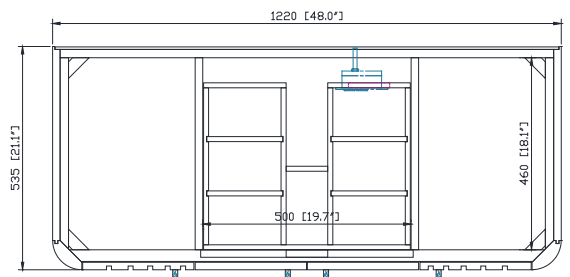

Nominal Dimension / Dimension Nominale

• 48W x 21.1D x 34.2H inches | 1220 x 535 x 868 mm

Product Diagrams / Diagrammes Produit

Caractéristiques

- Cadre en bois massif
- Finition MDF Oak
- 4 portes fermées souples
- 1 tiroir avec séparateur
- Niveleuse réglable en hauteur

Front / Devant

Back / Derrière

Side / Côté

Top / Haut

Avanity

QUT49CA-RC

Features

- Top cutout for single undermount Rectangular Sink
- Top pre-drilled for 8" widespread faucet
- 4" backsplash included

Caractéristiques

- Découpe supérieure pour évier rectangulaire encastré simple
- Haut pré-percé pour robinet large de 8"
- Dossier de 4" inclus

Colors / Couleurs

- Calacatta / Caragata

Nominal Dimension / Dimension Nominale

- 49W x 22D x 8.9H inches | 1245 x 560 x 226 mm

Product Diagrams / Diagrammes Produit

Top / Haut

Front / De face

Side / Côté