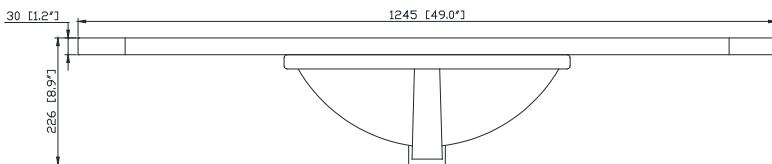

Nominal Dimension / Dimension Nominale

• 48W x 21.1D x 34.2H inches | 1220 x 535 x 868 mm

Product Diagrams / Diagrammes Produit

Caractéristiques

- Cadre en bois massif
- Finition MDF Oak
- 4 portes fermées souples
- 1 tiroir avec séparateur
- Niveleuse réglable en hauteur

Front / Devant

Back / Derrière

Side / Côté

Top / Haut

Avanity

QUT49CA-RC

Features

- Top cutout for single undermount Rectangular Sink
- Top pre-drilled for 8" widespread faucet
- 4" backsplash included

Caractéristiques

- Découpe supérieure pour évier rectangulaire encastré simple
- Haut pré-percé pour robinet large de 8"
- Dossier de 4" inclus

Colors / Couleurs

- Calacatta / Caragata

Nominal Dimension / Dimension Nominale

- 49W x 22D x 8.9H inches | 1245 x 560 x 226 mm

Product Diagrams / Diagrammes Produit

Top / Haut

Front / De face

Side / Côté