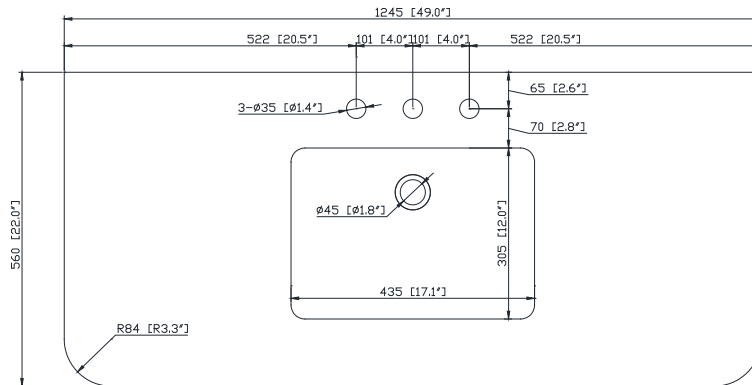

Nominal Dimension / Dimension Nominale

• 48W x 21.1D x 34.2H inches | 1220 x 535 x 868 mm

Product Diagrams / Diagrammes Produit

Caractéristiques

- Cadre en bois massif
- Finition MDF Oak
- 4 portes fermées souples
- 1 tiroir avec séparateur
- Niveleuse réglable en hauteur

Front / Devant

Back / Derrière

Side / Côté

Top / Haut

Avanity

QUT49CA-RC

Features

- Top cutout for single undermount Rectangular Sink
- Top pre-drilled for 8" widespread faucet
- 4" backsplash included

Caractéristiques

- Découpe supérieure pour évier rectangulaire encastré simple
- Haut pré-percé pour robinet large de 8"
- Dossier de 4" inclus

Colors / Couleurs

- Calacatta / Caragata

Nominal Dimension / Dimension Nominale

- 49W x 22D x 8.9H inches | 1245 x 560 x 226 mm

Product Diagrams / Diagrammes Produit

Top / Haut

Front / De face

Side / Côté