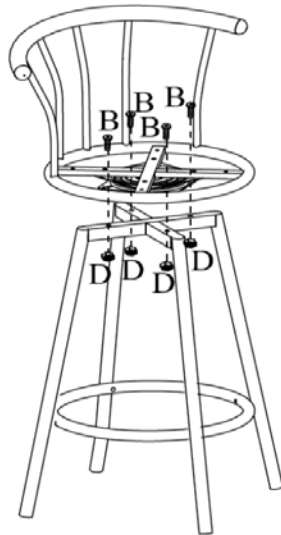

**[WWW.MONARCHSERVICE.COM](http://WWW.MONARCHSERVICE.COM)**

**IDENTIFICATION DES PIÈCES**  
**PARTS IDENTIFICATION**

1		<p>CADRE DU SIEGE          SEAT FRAME</p>	<p>1MC          1PC</p>
2		<p>SIEGE COUSSINE          CUSHION SEAT</p>	<p>1MC          1PC</p>
3		<p>CADRAGE PATTE EN METAL          METAL LEG FRAME</p>	<p>1MC          1PC</p>
4		<p>CADRAGE PATTE EN METAL          METAL LEG FRAME</p>	<p>1MC          1PC</p>
5		<p>REPOSE-PIEDS          FOOTREST</p>	<p>1MC          1PC</p>
6		<p>PLAQUE TOURNANTE          SWIVEL PLATE</p>	<p>1MC          1PC</p>

**IDENTIFICATION DES PIÈCES DE MONTAGE**  
**HARDWARE IDENTIFICATION**

A		Ø 1/4" X 20MM	4MCX 4PCS
B		Ø 1/4" X 35MM	8MCX 8PCS
C		Ø 1/4" X 25MM	4MCX 4PCS
D		ECROU HEXAGONAL 1/4" HEXAGON NUT 1/4"	8MCX 8PCS
E		CLE HEXAGONALE (4MM) ALLEN KEY (4MM)	1MC 1PC
F		CLE OUVERTE SPANNER	1MC 1PC

ARTICLE : **I 2398**  
ITEM :

INSTRUCTIONS D'ASSEMBLAGE  
ASSEMBLY INSTRUCTIONS

ÉTAPE / STEP 1

ÉTAPE / STEP 2

ÉTAPE / STEP 3

ÉTAPE / STEP 4