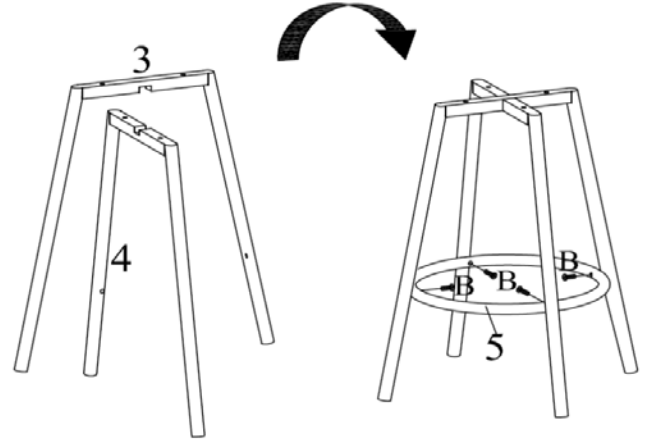

**[WWW.MONARCHSERVICE.COM](http://WWW.MONARCHSERVICE.COM)**

**IDENTIFICATION DES PIÈCES**  
**PARTS IDENTIFICATION**

1		<p>CADRE DU SIEGE          SEAT FRAME</p>	<p>1MC          1PC</p>
2		<p>SIEGE COUSSINE          CUSHION SEAT</p>	<p>1MC          1PC</p>
3		<p>CADRAGE PATTE EN METAL          METAL LEG FRAME</p>	<p>1MC          1PC</p>
4		<p>CADRAGE PATTE EN METAL          METAL LEG FRAME</p>	<p>1MC          1PC</p>
5		<p>REPOSE-PIEDS          FOOTREST</p>	<p>1MC          1PC</p>
6		<p>PLAQUE TOURNANTE          SWIVEL PLATE</p>	<p>1MC          1PC</p>

**IDENTIFICATION DES PIÈCES DE MONTAGE**  
**HARDWARE IDENTIFICATION**

A		Ø 1/4" X 20MM	4MCX 4PCS
B		Ø 1/4" X 35MM	8MCX 8PCS
C		Ø 1/4" X 25MM	4MCX 4PCS
D		ECROU HEXAGONAL 1/4" HEXAGON NUT 1/4"	8MCX 8PCS
E		CLE HEXAGONALE (4MM) ALLEN KEY (4MM)	1MC 1PC
F		CLE OUVERTE SPANNER	1MC 1PC

ARTICLE : **I 2398**  
ITEM :

INSTRUCTIONS D'ASSEMBLAGE  
ASSEMBLY INSTRUCTIONS

ÉTAPE / STEP 1

ÉTAPE / STEP 2

ÉTAPE / STEP 3

ÉTAPE / STEP 4