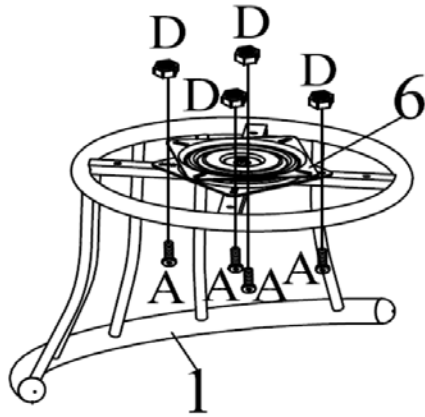

ARTICLE : **I 2398**
ITEM :

INSTRUCTIONS D'ASSEMBLAGE
ASSEMBLY INSTRUCTIONS

ÉTAPE / STEP 1