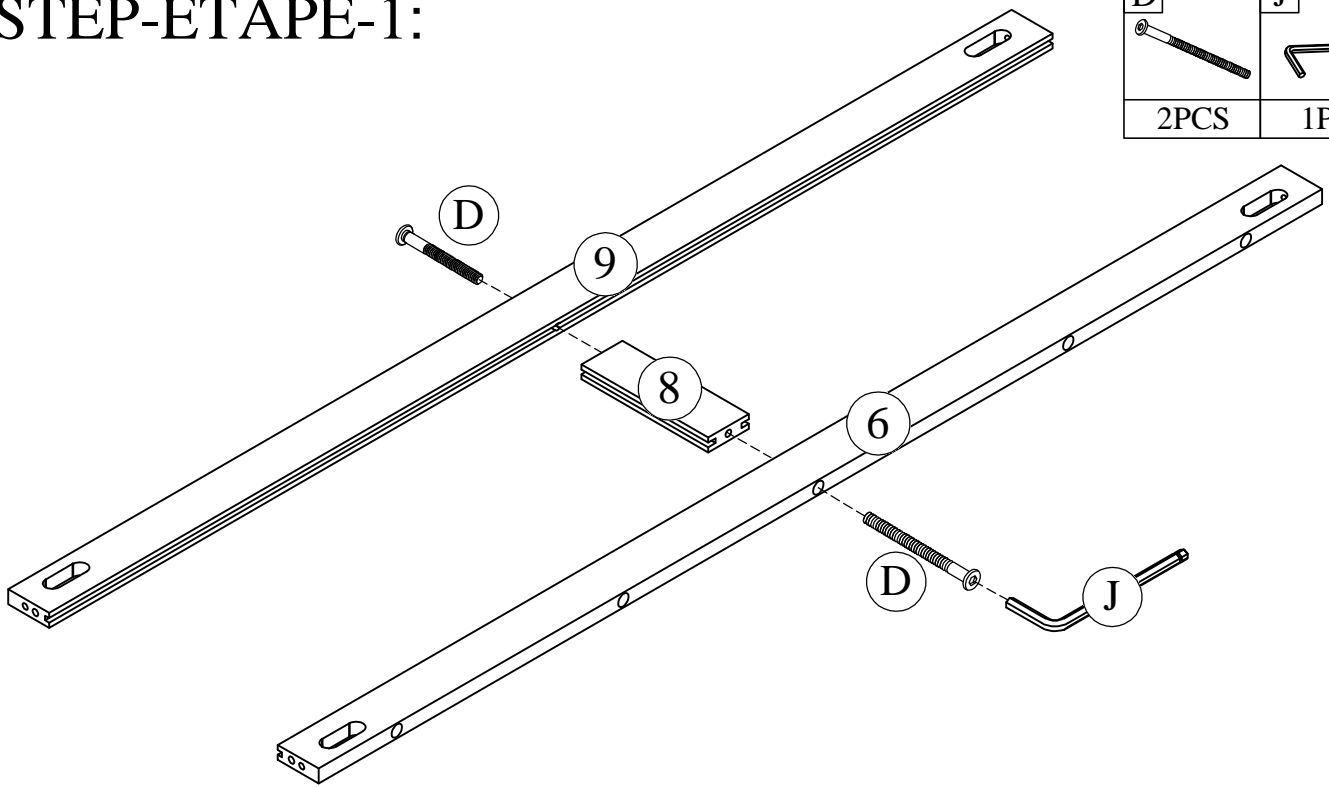

STEP-ÉTAPE-1:

D	J
2PCS	1PC