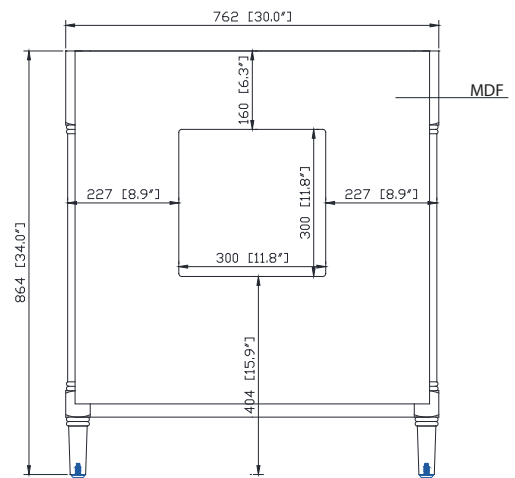

Nominal Dimension / Dimension Nominale

• 30W x 21.5D x 34H inches | 762 x 546 x 864 mm

Product Diagrams / Diagrammes Produit

Caractéristiques

- Cadre en bois massif
- Panneaux MDF
- 2 portes à fermeture douce
- 1 étagère réglable
- Quincaillerie au fini nickel brossé
- Niveleurs de hauteur réglables

Front / Devant

Back / Derrière

Side / Côté

Top / Haut