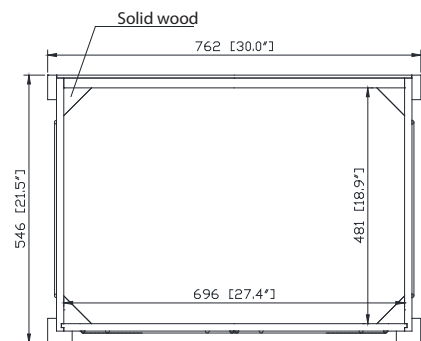

Features

- Solid wood frame
- MDF panels
- 2 soft-close doors
- 1 adjustable shelf
- Brushed nickel finish hardware
- Adjustable height levelers

Colors / Couleurs

- Light Gray / Gris clair
- Navy Blue / Bleu marin
- White / Blanc

Nominal Dimension / Dimension Nominale

• 30W x 21.5D x 34H inches | 762 x 546 x 864 mm

Product Diagrams / Diagrammes Produit

Caractéristiques

- Cadre en bois massif
- Panneaux MDF
- 2 portes à fermeture douce
- 1 étagère réglable
- Quincaillerie au fini nickel brossé
- Niveleurs de hauteur réglables

Side / Côté

Top / Haut