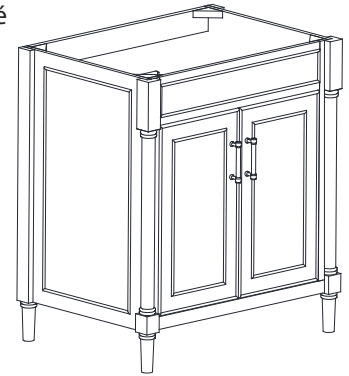

Features

- Solid wood frame
- MDF panels
- 2 soft-close doors
- 1 adjustable shelf
- Brushed nickel finish hardware
- Adjustable height levelers

Colors / Couleurs

- Light Gray / Gris clair
- Navy Blue / Bleu marin
- White / Blanc

Nominal Dimension / Dimension Nominale

• 30W x 21.5D x 34H inches | 762 x 546 x 864 mm

Product Diagrams / Diagrammes Produit

Caractéristiques

- Cadre en bois massif
- Panneaux MDF
- 2 portes à fermeture douce
- 1 étagère réglable
- Quincaillerie au fini nickel brossé
- Niveleurs de hauteur réglables