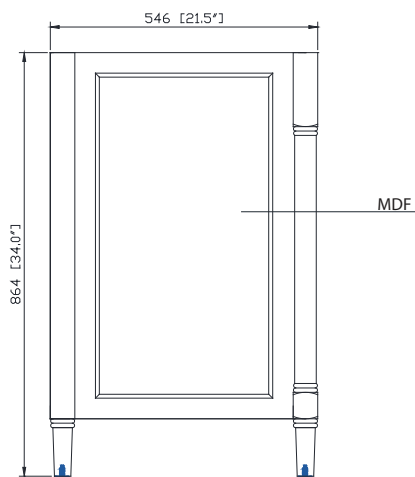

Features

- Solid wood frame
- MDF panels
- 2 soft-close doors
- 1 adjustable shelf
- Brushed nickel finish hardware
- Adjustable height levelers

Colors / Couleurs

- Light Gray / Gris clair
- Navy Blue / Bleu marin
- White / Blanc

Nominal Dimension / Dimension Nominale

• 30W x 21.5D x 34H inches | 762 x 546 x 864 mm

Product Diagrams / Diagrammes Produit

Caractéristiques

- Cadre en bois massif
- Panneaux MDF
- 2 portes à fermeture douce
- 1 étagère réglable
- Quincaillerie au fini nickel brossé
- Niveleurs de hauteur réglables

Front / Devant

Back / Derrière

Side / Côté

Top / Haut