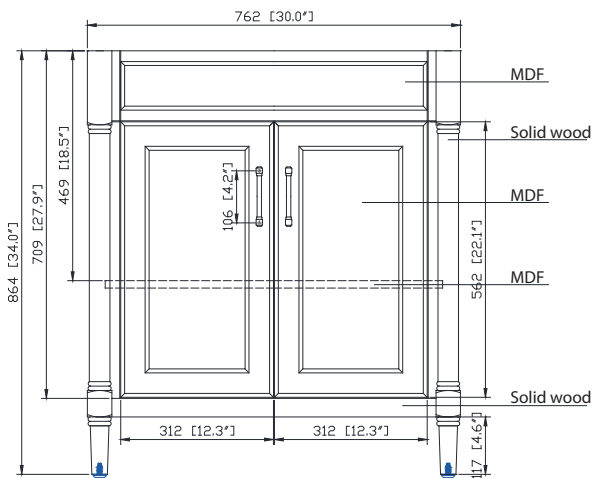

Features

- Solid wood frame
- MDF panels
- 2 soft-close doors
- 1 adjustable shelf
- Brushed nickel finish hardware
- Adjustable height levelers

Colors / Couleurs

- Light Gray / Gris clair
- Navy Blue / Bleu marin
- White / Blanc

Nominal Dimension / Dimension Nominale

• 30W x 21.5D x 34H inches | 762 x 546 x 864 mm

Product Diagrams / Diagrammes Produit

Caractéristiques

- Cadre en bois massif
- Panneaux MDF
- 2 portes à fermeture douce
- 1 étagère réglable
- Quincaillerie au fini nickel brossé
- Niveleurs de hauteur réglables