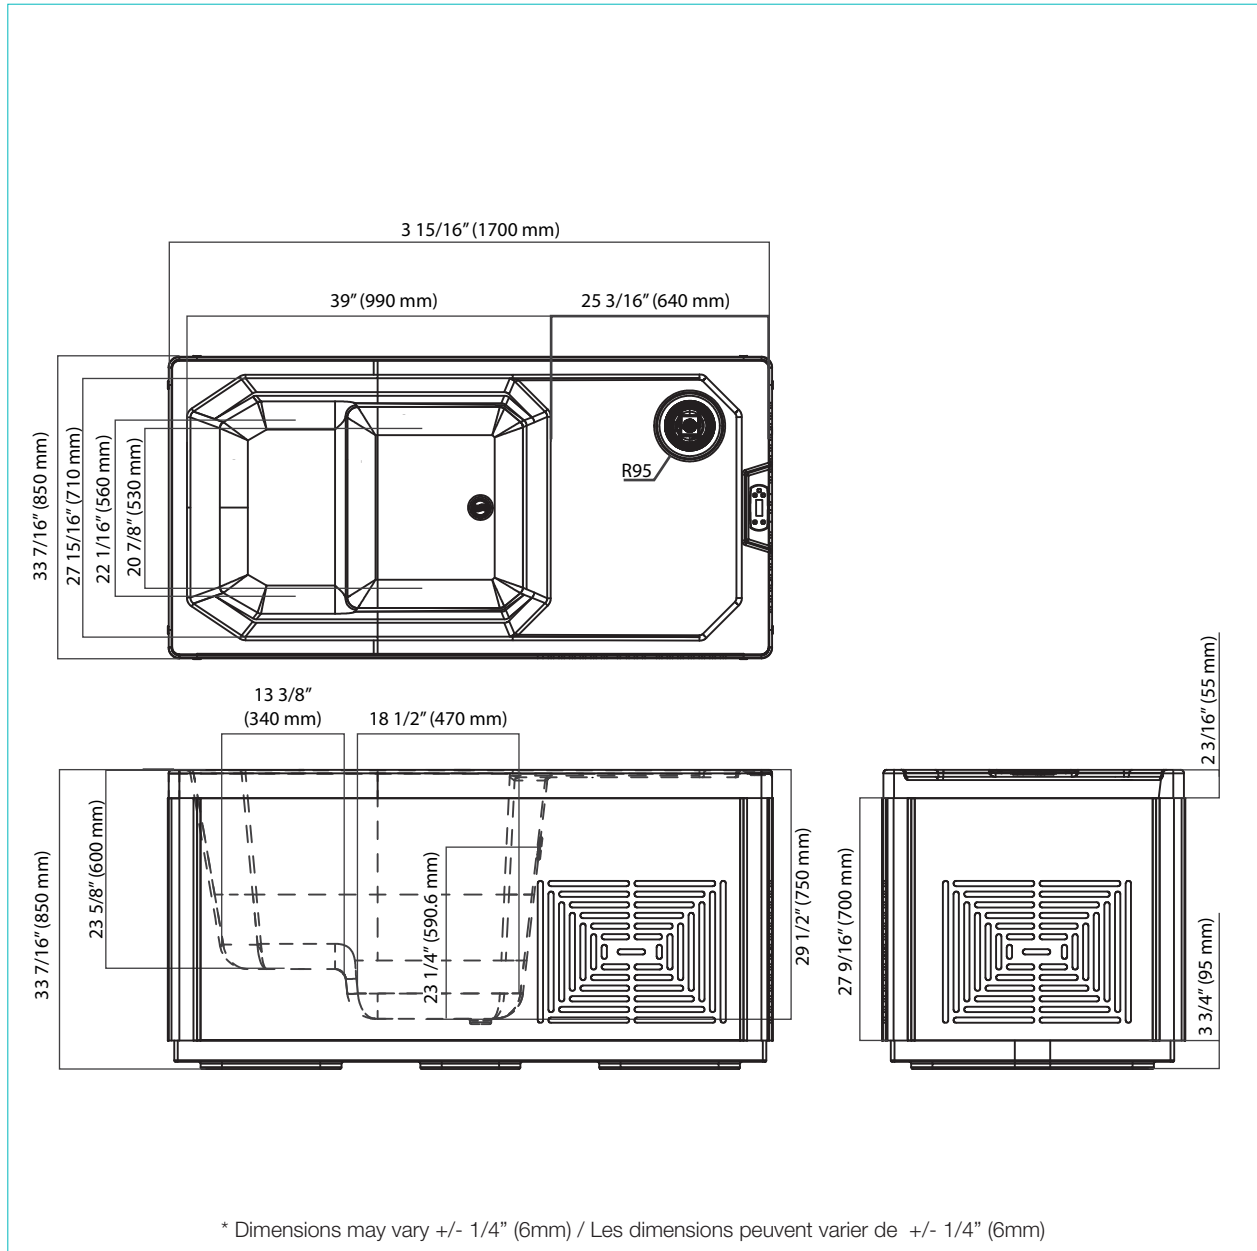

COLD PLUNGE  
TUB

BAIN FROID

CP5-6933

DIMENSIONS	WEIGHT POIDS	MATERIAL MATÉRIEL	WATER CAPACITY CAPACITÉ DE L'EAU
66 15/16" x 33 7/16" x 33 7/16" 1700mm x 849.3 mm x 849.3 mm	308.65 lbs 140 Kg	Acrylic and Aluminum	84.54 gal 1682 L
FINISH FINITION	DRAIN LOCATION LOCATION DU DRAIN	PIECES PIÈCES	
Wooden Boisé	Side Latéral	1 pc	