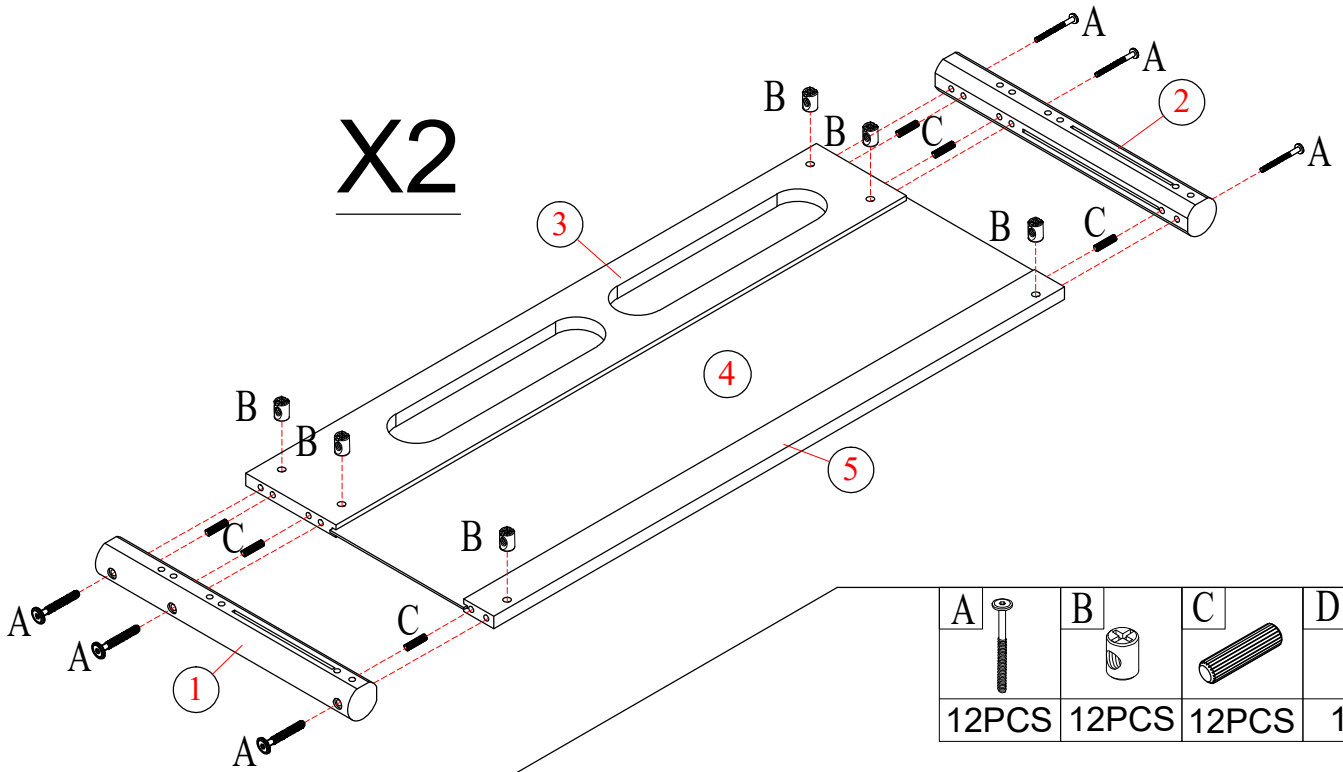

STEP-ÉTAPE- 1

A	B	C	D
12PCS	12PCS	12PCS	1PC

X2