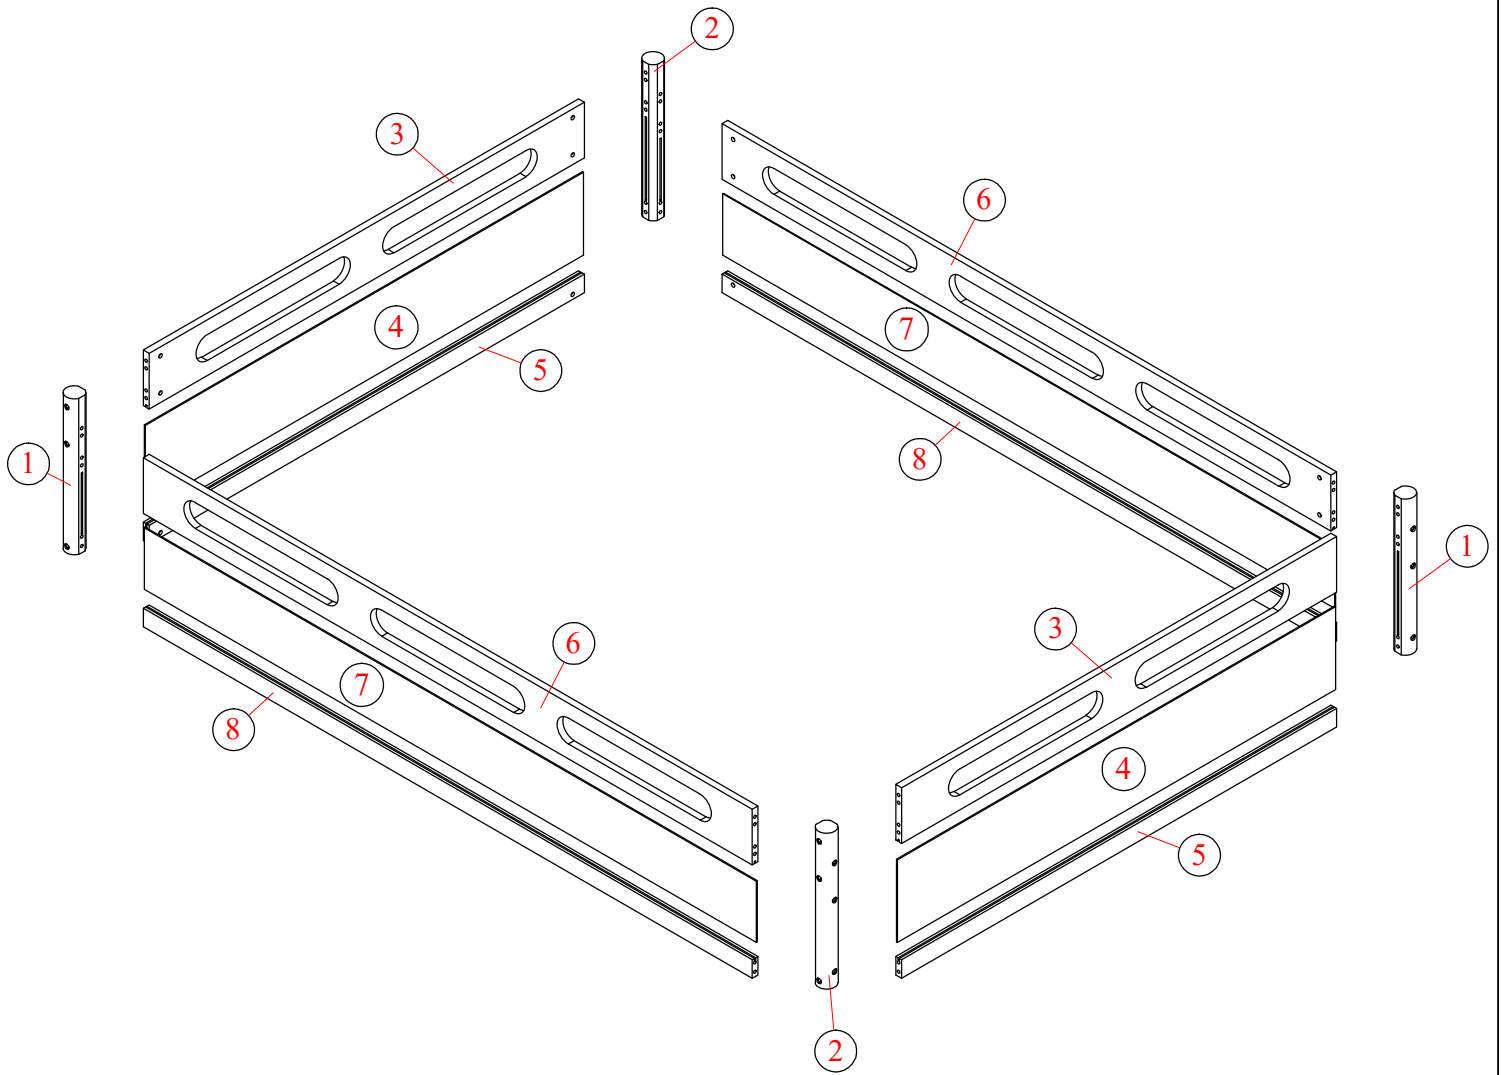

# INSTRUCTIONS DE MONTAGE

**YN00501**  
**Lit Queen au sol**

Bed type

**QUEEN Standard**

Length

**80"**

Width

**60"**

Thickness

**6" max**

Type de lit

**REINE Standard**

Longueur

**80"**

Largeur

**60"**

Épaisseur

**6" maximum**

Detail View  
vue détaillée

### Liste des pièces

<b>1</b>  Front Left Rear Right Leg : 2pcs Jambe avant gauche Jambe arrière droite	<b>2</b>  Front Right Rear Left Leg : 2pcs Jambe avant droite Jambe arrière gauche	<b>3</b>  Top Side Bar : 2pcs Barre latérale supérieure
<b>4</b>  Sideboard : 2pcs Buffet	<b>5</b>  Bottom Horizontal Bar: 2pcs Barre horizontale inférieure	<b>6</b>  Upper Balustrade : 2pcs Balustrade supérieure
<b>7</b>  Balustrade Panels : 2pcs Panneaux de balustrade	<b>8</b>  Lower Balustrade : 2pcs Balustrade inférieure	