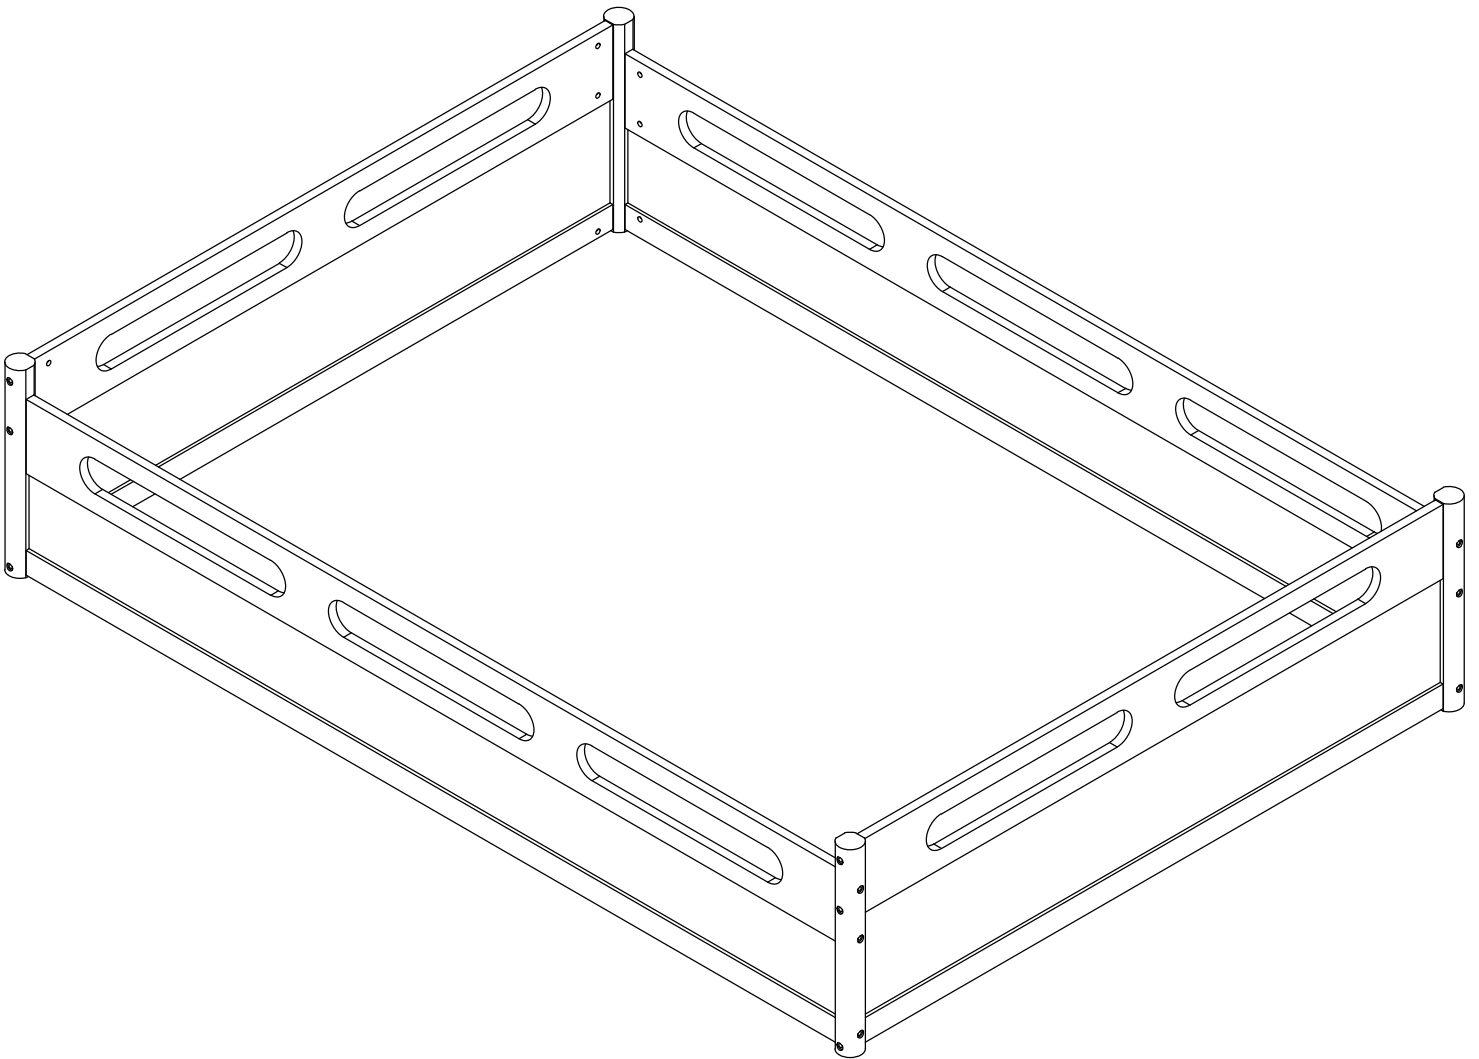

# ASSEMBLY INSTRUCTION

**YN00501**  
**Queen Floor bed**

# INSTRUCTIONS DE MONTAGE

**YN00501**  
**Lit Queen au sol**

Bed type

**QUEEN Standard**

Length

**80"**

Width

**60"**

Thickness

**6" max**

Type de lit

**REINE Standard**

Longueur

**80"**

Largeur

**60"**

Épaisseur

**6" maximum**

Detail View  
vue détaillée