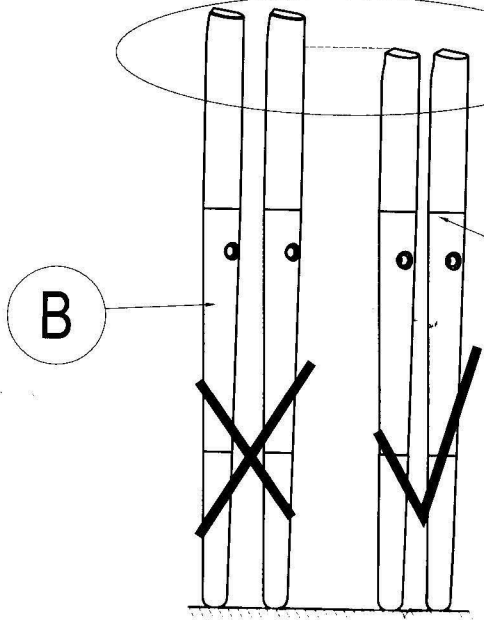

GR - ΟΔΗΓΙΑ ΣΥΝΑΡΜΟΛΟΓΗΣΗΣ
 NL - MONTAGE INSTRUCTIE
 PT - INSTRUÇÕES DE MONTAGEM
 PL - INSTRUKCJA MONTAŻU
 HU - SZERELÉSI UTASÍTÁS

30 min

- ①  HW-ST-02-038 (6 x 80) x 8
- ②  HW-ST-07-141 (6.5x10.5x1.5) x 8
- ③  HW-ST-07-060 (6.5x14x1) x 17
- ④  HW-ST-03-119 (6 x 13) x 4
- ⑤  HW-ST-02-105 (6 x 40) x 9
- ⑥  HW-ST-18-017 (4 x 48) x 1

⑤ x 1
 581 x 467 x 399
 SU-SC-ST-0259

A

A

!!

!!

B

5/8

6/8

7/8

8/8