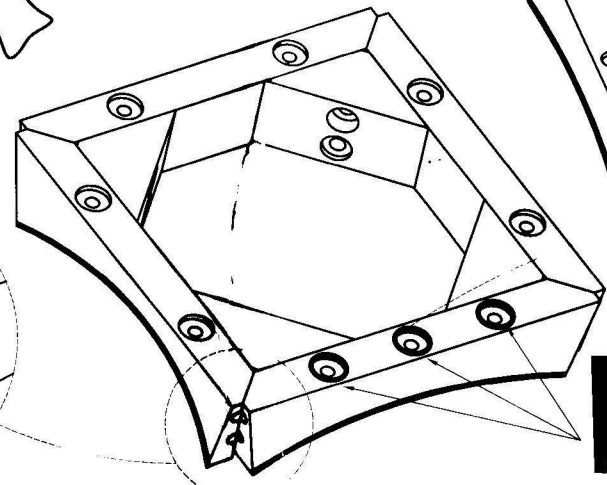

GR - ΟΔΗΓΙΑ ΣΥΝΑΡΜΟΛΟΓΗΣΗΣ
 NL - MONTAGE INSTRUCTIE
 PT - INSTRUÇÕES DE MONTAGEM
 PL - INSTRUKCJA MONTAŻU
 HU - SZERELÉSI UTASÍTÁS

30 min

- ①  HW-ST-02-038 (6 x 80) x 8
- ②  HW-ST-07-141 (6.5x10.5x1.5) x 8
- ③  HW-ST-07-060 (6.5x14x1) x 17
- ④  HW-ST-03-119 (6 x 13) x 4
- ⑤  HW-ST-02-105 (6 x 40) x 9
- ⑥  HW-ST-18-017 (4 x 48) x 1

⑤ x 1
 581 x 467 x 399
 SU-SC-ST-0259

A

A

!!

!!

B

5/8

6/8