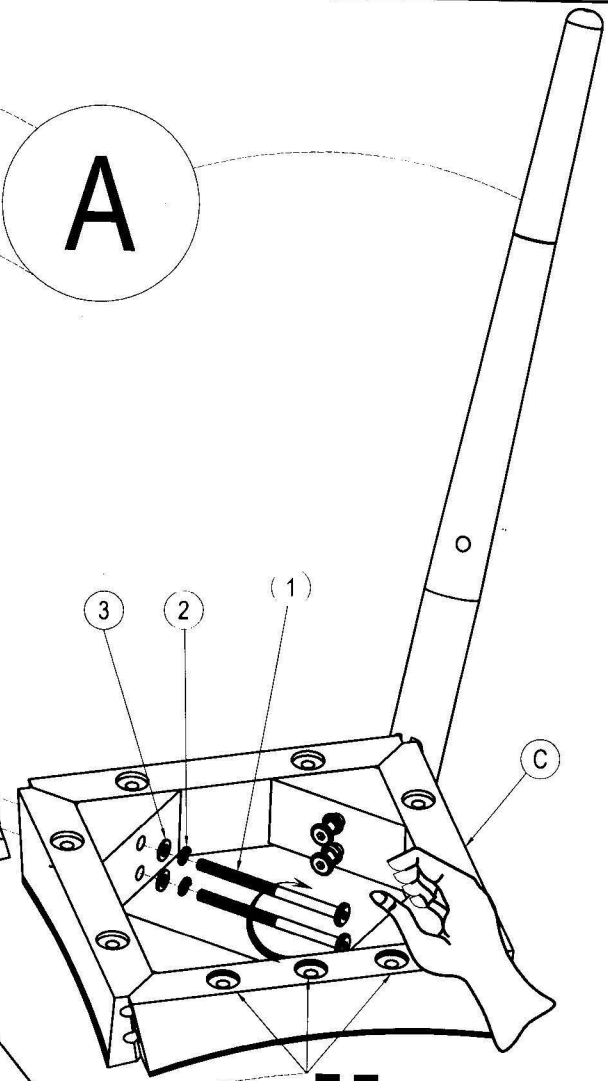

GR - ΟΔΗΓΙΑ ΣΥΝΑΡΜΟΛΟΓΗΣΗΣ
 NL - MONTAGE INSTRUCTIE
 PT - INSTRUÇÕES DE MONTAGEM
 PL - INSTRUKCJA MONTAŻU
 HU - SZERELÉSI UTASÍTÁS

30 min

- ①  HW-ST-02-038 (6 x 80) x 8
- ②  HW-ST-07-141 (6.5x10.5x1.5) x 8
- ③  HW-ST-07-060 (6.5x14x1) x 17
- ④  HW-ST-03-119 (6 x 13) x 4
- ⑤  HW-ST-02-105 (6 x 40) x 9
- ⑥  HW-ST-18-017 (4 x 48) x 1

⑤ x 1
 581 x 467 x 399
 SU-SC-ST-0259

A

A

!!

!!

B

5/8

6/8

7/8

8/8