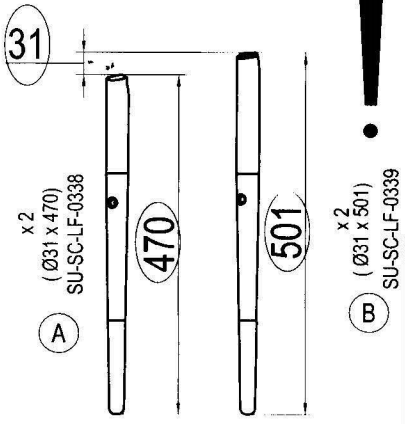

ASSEMBLY INSTRUCTION

DE - MONTAGEANWEISUNG
 FR - INSTRUCTIONS DE MONTAGE
 DK - MONTAGEVEJLEDNING
 CZ - NÁVOD K MONTÁŽI
 ES - INSTRUCCIONES DE MONTAJE
 FI - ASENNUSOHJE

HR - UPUTE ZA MONTAŽU
 SE - MONTERINGSANVISNING
 SI - NAVODILA ZA MONTAŽO
 TR - MONTAJ TALIMATI
 NO - MONTASJEANVISNING
 IT - ISTRUZIONI DI MONTAGGIO

GR - ΟΔΗΓΙΑ ΣΥΝΑΡΜΟΛΟΓΗΣΗΣ
 NL - MONTAGE INSTRUCTIE
 PT - INSTRUÇÕES DE MONTAGEM
 PL - INSTRUKCJA MONTAŻU
 HU - SZERELÉSI UTASÍTÁS

30 min

- ①  HW-ST-02-038 (6 x 80) x 8
- ②  HW-ST-07-141 (6.5x10.5x1.5) x 8
- ③  HW-ST-07-060 (6.5x14x1) x 17
- ④  HW-ST-03-119 (6 x 13) x 4
- ⑤  HW-ST-02-105 (6 x 40) x 9
- ⑥  HW-ST-18-017 (4 x 48) x 1

⑤ x 1
 581 x 467 x 399
 SU-SC-ST-0259

A

A

!!

!!

B

5/8

6/8

7/8

8/8