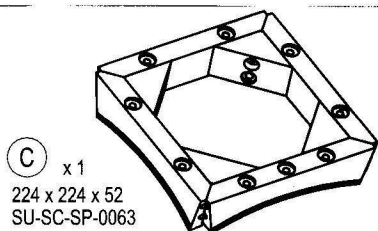

GR - ΟΔΗΓΙΑ ΣΥΝΑΡΜΟΛΟΓΗΣΗΣ
 NL - MONTAGE INSTRUCTIE
 PT - INSTRUÇÕES DE MONTAGEM
 PL - INSTRUKCJA MONTAŻU
 HU - SZERELÉSI UTASÍTÁS

30 min

- ①  HW-ST-02-038 (6 x 80) x 8
- ②  HW-ST-07-141 (6.5x10.5x1.5) x 8
- ③  HW-ST-07-060 (6.5x14x1) x 17
- ④  HW-ST-03-119 (6 x 13) x 4
- ⑤  HW-ST-02-105 (6 x 40) x 9
- ⑥  HW-ST-18-017 (4 x 48) x 1

⑤ x 1
 581 x 467 x 399
 SU-SC-ST-0259

A

A

!!

!!

B

5/8

6/8