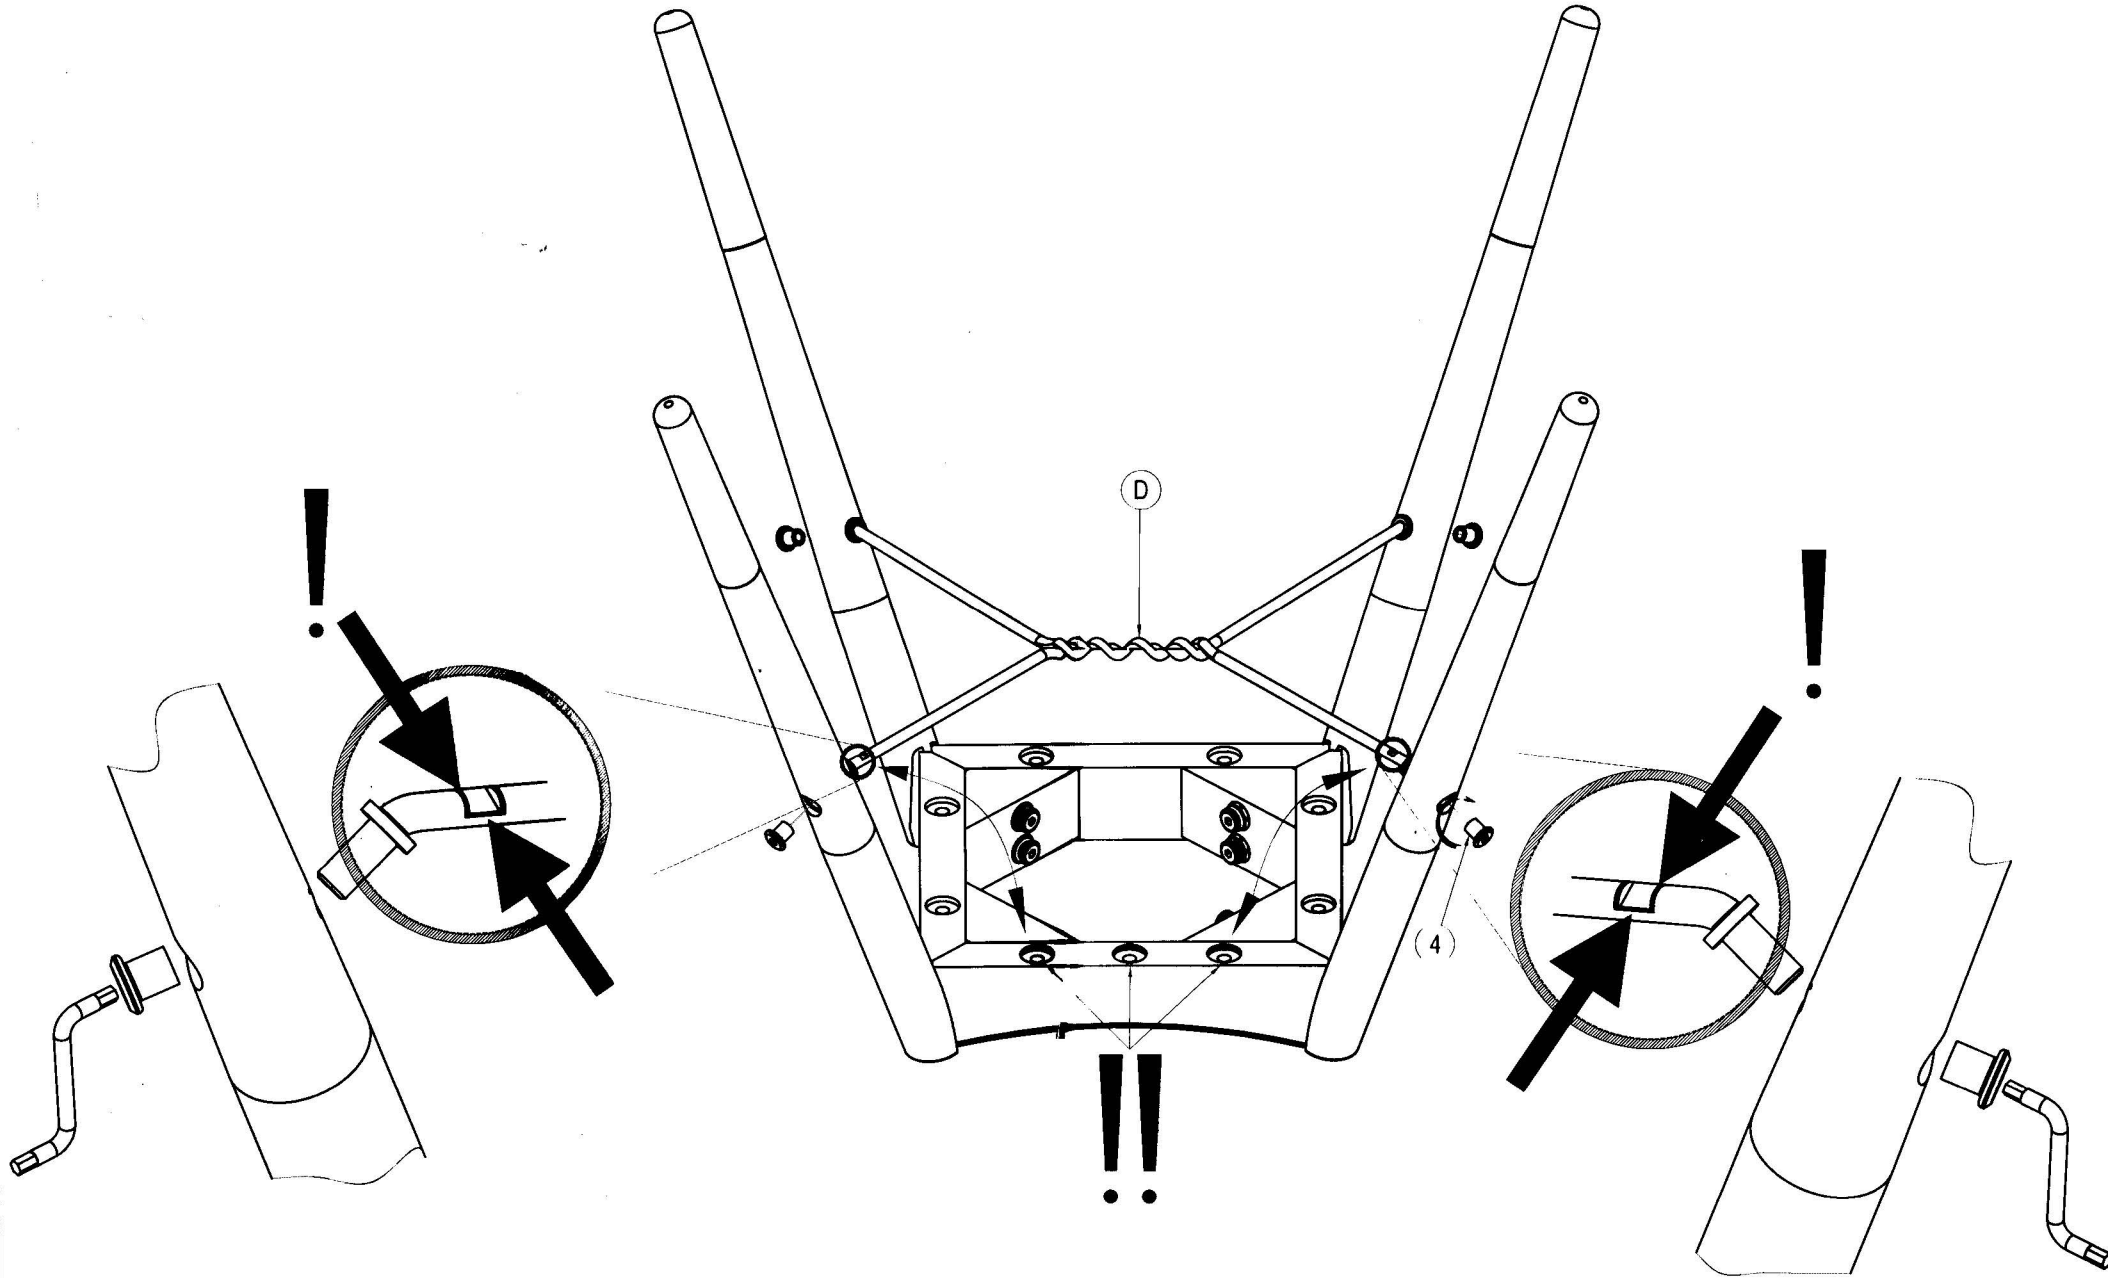

GR - ΟΔΗΓΙΑ ΣΥΝΑΡΜΟΛΟΓΗΣΗΣ
 NL - MONTAGE INSTRUCTIE
 PT - INSTRUÇÕES DE MONTAGEM
 PL - INSTRUKCJA MONTAŻU
 HU - SZERELÉSI UTASÍTÁS

30 min

- ①  HW-ST-02-038 (6 x 80) x 8
- ②  HW-ST-07-141 (6.5x10.5x1.5) x 8
- ③  HW-ST-07-060 (6.5x14x1) x 17
- ④  HW-ST-03-119 (6 x 13) x 4
- ⑤  HW-ST-02-105 (6 x 40) x 9
- ⑥  HW-ST-18-017 (4 x 48) x 1

⑤ x 1
 581 x 467 x 399
 SU-SC-ST-0259

A

A

!!

!!

B

5/8

6/8

7/8

8/8