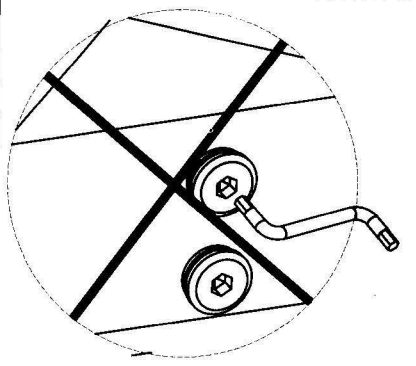

GR - ΟΔΗΓΙΑ ΣΥΝΑΡΜΟΛΟΓΗΣΗΣ
 NL - MONTAGE INSTRUCTIE
 PT - INSTRUÇÕES DE MONTAGEM
 PL - INSTRUKCJA MONTAŻU
 HU - SZERELÉSI UTASÍTÁS

30 min

- ①  HW-ST-02-038 (6 x 80) x 8
- ②  HW-ST-07-141 (6.5x10.5x1.5) x 8
- ③  HW-ST-07-060 (6.5x14x1) x 17
- ④  HW-ST-03-119 (6 x 13) x 4
- ⑤  HW-ST-02-105 (6 x 40) x 9
- ⑥  HW-ST-18-017 (4 x 48) x 1

⑤ x 1
 581 x 467 x 399
 SU-SC-ST-0259

A

A

!!

!!

B

5/8

6/8