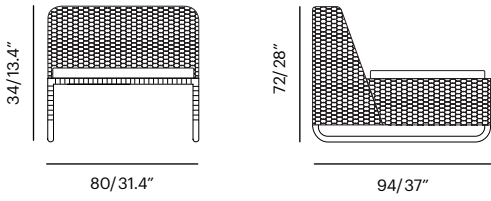

More series

- More A / AR
- More B / B2
- More E
- More C / CL
- More F
- More G / Stool

- Club More
- More Sofa
- Cushions / Pillows

2019-20 Price List
MSRP

Collection	Item	SKU	Materials	Unit Price
More A/AR -new <div style="display: flex; justify-content: space-around; width: 60px; margin: 5px 0;"> <div style="border: 1px solid black; padding: 2px;">A</div> <div style="border: 1px solid black; padding: 2px;">AR</div> </div>	Left Arm A Right Arm AR 165 x 94 x 72 cm Arm W : 7.9"	mre-a mre-ar 54 lbs/1.29 m³ 	Ropetek® Flat Frame Color	2965,00
	Cushion A 132.5 x 57 x 5 cm COM: 1.76 sqm	mre-a 	Fabric G3 Fabric G4 Fabric G5	375,00 470,00 535,00
		mre-a-qdf	QDF foam only	130,00
	Backrest Pad 57 x 28 x 2 cm COM : 0.65 sqm	mre-a-bp	Fabric G3 Fabric G4 Fabric G5	108,00 135,00 150,00

More B -new <div style="display: flex; justify-content: space-around; width: 60px; margin: 5px 0;"> <div style="border: 1px solid black; padding: 2px;">A</div> <div style="border: 1px solid black; padding: 2px;">B</div> <div style="border: 1px solid black; padding: 2px;">AR</div> </div>	Extension B 80 x 94 x 72 cm	mre-b 31 lbs/0.64 m³ 	Ropetek® Flat Frame Color	1555,00
	Cushion B 71.5 x 57 x 5 cm COM: 1.05 sqm	mre-b-c 	Fabric G3 Fabric G4 Fabric G5	265,00 335,00 385,00
		mre-b-qdf	QDF foam only	95,00
	Backrest Pad 71 x 28 x 2 cm COM : 0.80 sqm	mre-b-bp	Fabric G3 Fabric G4 Fabric G5	108,00 135,00 150,00

2019-20 Price List
MSRP

Collection	Item	SKU	Materials	Unit Price
More B2 -new	Extension B2 160 x 94 x 72 cm	mre-b2  	Ropetek® Flat Frame Color	2745,00
	Cushion B2 155.5 x 57 x 5 cm COM: 2.10 sqm	mre-b2-c 	Fabric G3	560,00
			Fabric G4	695,00
			Fabric G5	785,00
		mre-b2-qdf	QDF foam only	165,00
Backrest Pad 71 x 28 x 2 cm COM : 0.80 sqm	mre-b2-bp	Fabric G3	108,00	
		Fabric G4	135,00	
		Fabric G5	150,00	