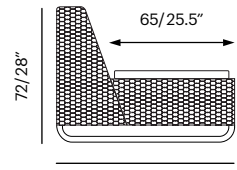

More series

- More A / AR
- More B / B2
- More E
- More C / CL
- More F
- More G / Stool

- Club More
- More Sofa
- Cushions / Pillows

2019-20 Price List
MSRP

Collection	Item	SKU	Materials	Unit Price
More A/AR -new <div style="display: flex; justify-content: space-around; width: 60px; margin: 5px 0;"> <div style="border: 1px solid black; padding: 2px;">A</div> <div style="border: 1px solid black; padding: 2px;">AR</div> </div>	Left Arm A Right Arm AR 165 x 94 x 72 cm Arm W : 7.9"	mre-a mre-ar 54 lbs/1.29 m³ 	Ropetek® Flat Frame Color	2965,00
	Cushion A 132.5 x 57 x 5 cm COM: 1.76 sqm	mre-a 	Fabric G3 Fabric G4 Fabric G5	375,00 470,00 535,00
		mre-a-qdf	QDF foam only	130,00
	Backrest Pad 57 x 28 x 2 cm COM : 0.65 sqm	mre-a-bp	Fabric G3 Fabric G4 Fabric G5	108,00 135,00 150,00

More B -new <div style="display: flex; justify-content: space-around; width: 60px; margin: 5px 0;"> <div style="border: 1px solid black; padding: 2px;">A</div> <div style="border: 1px solid black; padding: 2px;">B</div> <div style="border: 1px solid black; padding: 2px;">AR</div> </div>	Extension B 80 x 94 x 72 cm	mre-b 31 lbs/0.64 m³ 	Ropetek® Flat Frame Color	1555,00
	Cushion B 71.5 x 57 x 5 cm COM: 1.05 sqm	mre-b-c 	Fabric G3 Fabric G4 Fabric G5	265,00 335,00 385,00
		mre-b-qdf	QDF foam only	95,00
	Backrest Pad 71 x 28 x 2 cm COM : 0.80 sqm	mre-b-bp	Fabric G3 Fabric G4 Fabric G5	108,00 135,00 150,00

2019-20 Price List
MSRP

Collection	Item	SKU	Materials	Unit Price
More B2 -new	Extension B2 160 x 94 x 72 cm	mre-b2  	Ropetek® Flat Frame Color	2745,00
	Cushion B2 155.5 x 57 x 5 cm COM: 2.10 sqm	mre-b2-c 	Fabric G3	560,00
			Fabric G4	695,00
			Fabric G5	785,00
		mre-b2-qdf	QDF foam only	165,00
Backrest Pad 71 x 28 x 2 cm COM : 0.80 sqm	mre-b2-bp	Fabric G3	108,00	
		Fabric G4	135,00	
		Fabric G5	150,00	