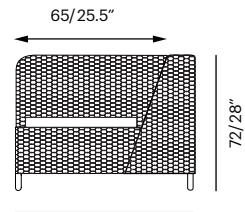

More E -new	90° Corner E 94 x 94 x 72 cm	mre-e 38.5 lbs/0.75 m³ 	Ropetek® Flat Frame Color	2185,00
	Cushion E 57 x 57 x 5 cm COM: 0.88 sqm	mre-e-c 	Fabric G3	265,00
			Fabric G4	335,00
			Fabric G5	385,00
		mre-e-qdf	QDF foam only	95,00
Backrest Pad 57 x 28 x 2 cm COM : 0.65 sqm	mre-e-bp	Fabric G3	108,00	
		Fabric G4	135,00	
		Fabric G5	150,00