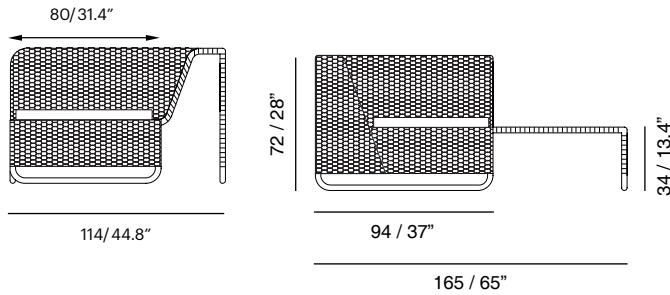

2019-20 Price List
MSRP

Collection	Item	SKU	Materials	Unit Price
More C/CL -new	Right Arm C Left Arm CL 114 x 94 x 72 cm	mre-c mre-cl 58.4 lbs/1.57 m³	Ropetek® Flat Frame Color	2900,00
	Cushion C/CL 132.5 x 72 x 5 cm COM: 1.82 sqm	mre-cl-c mre-cl-qdf	Fabric G3 Fabric G4 Fabric G5 QDF foam only	425,00 520,00 595,00 170,00
	Backrest Pad 71 x 28 x 2 cm COM : 0.80 sqm	mre-cl-bp	Fabric G3 Fabric G4 Fabric G5	108,00 135,00 150,00