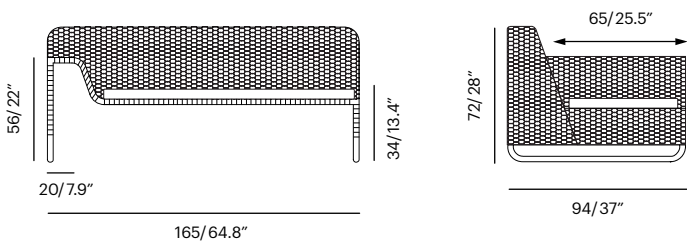

More series

- More A / AR
- More B / B2
- More E
- More C / CL
- More F
- More G / Stool

- Club More
- More Sofa
- Cushions / Pillows

2019-20 Price List
MSRP

Collection	Item	SKU	Materials	Unit Price
More A/AR -new <div style="display: flex; justify-content: space-around; width: 60px; margin: 5px 0;"> <div style="border: 1px solid black; padding: 2px;">A</div> <div style="border: 1px solid black; padding: 2px;">AR</div> </div>	Left Arm A Right Arm AR 165 x 94 x 72 cm Arm W : 7.9"	mre-a mre-ar 54 lbs/1.29 m³ 	Ropetek® Flat Frame Color	2965,00
	Cushion A 132.5 x 57 x 5 cm COM: 1.76 sqm	mre-a 	Fabric G3 Fabric G4 Fabric G5	375,00 470,00 535,00
		mre-a-qdf	QDF foam only	130,00
	Backrest Pad 57 x 28 x 2 cm COM : 0.65 sqm	mre-a-bp	Fabric G3 Fabric G4 Fabric G5	108,00 135,00 150,00

More B -new <div style="display: flex; justify-content: space-around; width: 60px; margin: 5px 0;"> <div style="border: 1px solid black; padding: 2px;">A</div> <div style="border: 1px solid black; padding: 2px;">B</div> <div style="border: 1px solid black; padding: 2px;">AR</div> </div>	Extension B 80 x 94 x 72 cm	mre-b 31 lbs/0.64 m³ 	Ropetek® Flat Frame Color	1555,00
	Cushion B 71.5 x 57 x 5 cm COM: 1.05 sqm	mre-b-c 	Fabric G3 Fabric G4 Fabric G5	265,00 335,00 385,00
		mre-b-qdf	QDF foam only	95,00
	Backrest Pad 71 x 28 x 2 cm COM : 0.80 sqm	mre-b-bp	Fabric G3 Fabric G4 Fabric G5	108,00 135,00 150,00

2019-20 Price List
MSRP

Collection	Item	SKU	Materials	Unit Price
More B2 -new	Extension B2 160 x 94 x 72 cm	mre-b2  	Ropetek® Flat Frame Color	2745,00
	Cushion B2 155.5 x 57 x 5 cm COM: 2.10 sqm	mre-b2-c 	Fabric G3	560,00
			Fabric G4	695,00
			Fabric G5	785,00
		mre-b2-qdf	QDF foam only	165,00
Backrest Pad 71 x 28 x 2 cm COM : 0.80 sqm	mre-b2-bp	Fabric G3	108,00	
		Fabric G4	135,00	
		Fabric G5	150,00	