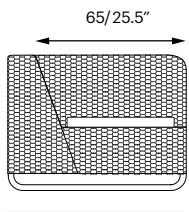

More E -new	90° Corner E 94 x 94 x 72 cm	mre-e 38.5 lbs/0.75 m³ 	Ropetek® Flat Frame Color	2185,00
	Cushion E 57 x 57 x 5 cm COM: 0.88 sqm	mre-e-c 	Fabric G3	265,00
			Fabric G4	335,00
			Fabric G5	385,00
		mre-e-qdf	QDF foam only	95,00
Backrest Pad 57 x 28 x 2 cm COM : 0.65 sqm	mre-e-bp	Fabric G3	108,00	
		Fabric G4	135,00	
		Fabric G5	150,00