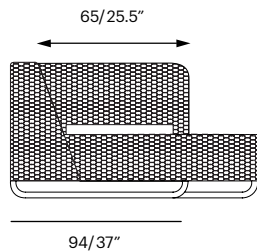

More F -new	SP 135° Corner F 94 x 94 x 72 cm	mre-f 58.4 lbs/1.57 m³	Ropetek® Flat Frame Color	2185,00
	Cushion F COM: 0.88 sqm	mre-f-c mre-f-qdf	Fabric G3 Fabric G4 Fabric G5 QDF foam only	265,00 335,00 385,00 95,00
	Backrest Pad 57 x 28 x 2 cm COM : 0.65 sqm	mre-f-bp	Fabric G3 Fabric G4 Fabric G5	108,00 135,00 150,00