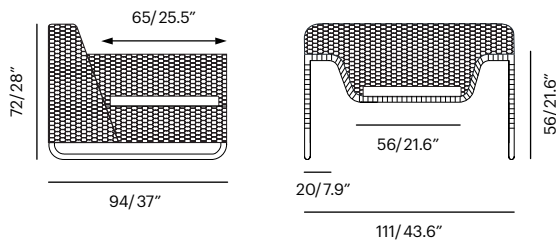

2019-20 Price List
MSRP

Collection	Item	SKU	Materials	Unit Price		
More G -new	More G 65 x 60.6 x 35 cm	mre-g 37.6 lbs/0.19 m³	Ropetek® Flat Frame Color	1260,00		
		More G Cushion 58 x 54 x 5 cm COM: 0.88 sqm	mre-g-c 	Fabric G3 Fabric G4 Fabric G5	230,00 300,00 335,00	
		mre-g-qdf	QDF foam only	85,00		

Club More -new	Club More 94 x 111 x 72 cm Arm W : 7.9"	mre-1 42 lbs/0.90 m³	Ropetek® Flat Frame Color	2195,00	
	Club More Cushion 42 x 57 x 5 cm COM: 0.66 sqm	mre-1-c 	Fabric G3 Fabric G4 Fabric G5	275,00 350,00 400,00	
	mre-1-qdf	QDF foam only	90,00		
	Backrest Pad 42 x 28 x 2 cm COM : 0.50 sqm	mre-1-bp	Fabric G3 Fabric G4 Fabric G5	108,00 135,00 150,00