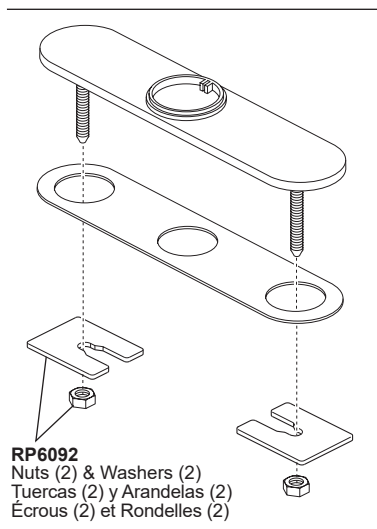

Models/Modelos/Modèles
4159-DST
 Series/Series/Seria
 Trinsic®

RP74610▲
 Handle, Screw & Button
 Manija, tornillo y Botón
 Poignée, Vis et Bouton

RP74603▲
 Button / botón / bouton

RP72998
 Screw / Tornillo / Vis

RP37490
 Thin Deck Aid (not included)
 Sostén opcional para Bordas Delgadas
 Plaque facultative de renfort

RP74604▲
 Bonnet
 Bonete
 Chapeau

RP73000
 Cartridge Assembly
 Ensemble de la válvula
 Soupape

RP74605▲
 Wand Assembly
 Ensemble de la
 Cabeza del Rociador
 Bec-douchette

RP74606
 Insert
 Insertar
 Insérer

RP32520
 O-Rings
 Anillos "O"
 Joints torique

RP74607
 Glide Ring
 Aro para Deslizar
 L'anneau de Glissement

RP64070▲
 Optional 10 1/2" Escutcheon
 (mounts on 8" centers),
 Mounting Screws (2), Gasket,
 Nuts (2) & Washers (2)
 Chapa opcional de 10 1/2",
 Tornillos para la Instalación (2),
 Empaque, Tuercas (2) y
 Arandelas (2)
 Plaque de finition facultative de
 10 1/2 po, vis de montage (2),
 joint, écrous (2) et rondelles (2)

RP6092
 Nuts (2) & Washers (2)
 Tuercas (2) y Arandelas (2)
 Écrous (2) et Rondelles (2)

RP64074
 Gasket
 Empaque
 Joint

RP50952
 Cut -To - Fit Plastic Sleeves
 Casquillos cortados a la medida
 Bagues d'extrémité pour tubes coupés