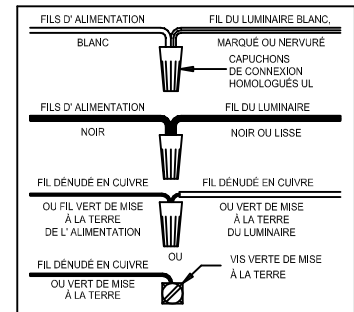

Instructions d'Assemblage et Installation

MISE EN GARDE: Lire les instructions avec soin et couper le courant au disjoncteur central avant de commencer l'installation.

*****

AVERTISSEMENT - S'il y a d'autres mécanismes régulateurs qui s'emploient avec ce dispositif, suivre soigneusement les instructions pour satisfaire aux exigences NEC. Si vous avez des questions, consulter un électricien qualifié.

AVERTISSEMENT - Ce produit contient des composants chimiques qui selon L'état de Californie provoquent un cancer, des infirmités de naissance et (ou) du mal au système reproductif. Il faut laver les mains soigneusement après avoir installé, manipulé, nettoyé, ou autrement touché ce produit.

MISE EN GARDE - Le verre est toujours fragile; maniez le(s) composant(s) et/ou l' (les) ampoule(s) avec prudence.

*****