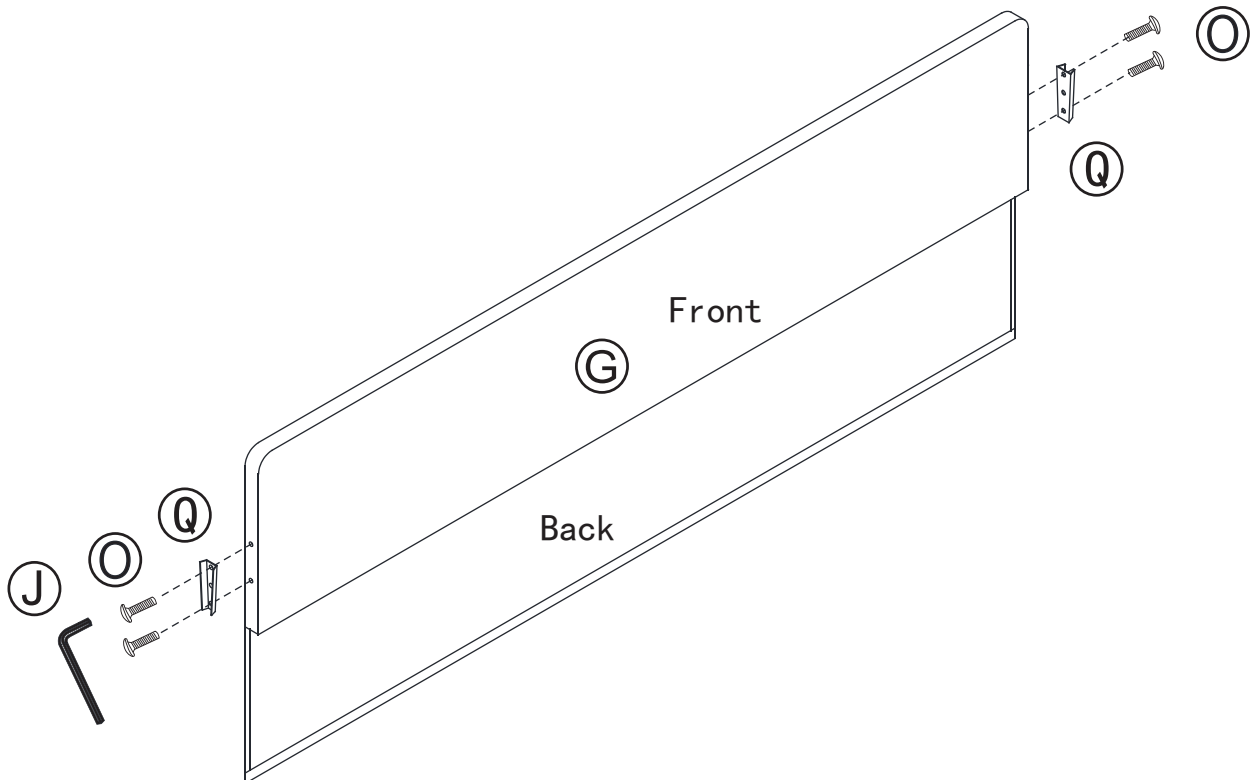

INSTALLATION GUIDE

SOFA

<p>A Right Armrest</p> 	<p>B Left Armrest</p> 	<p>C Pillow X2</p> 	<p>D Seat X2</p> 	
<p>E Backrest X2</p> 	<p>F Base</p> 	<p>G Back Base</p> 	<p>J Allenkey</p> 	
<p>K Washer X4</p> 	<p>M Feet X4</p> 	<p>N Insert X 6</p> 	<p>O Screw X 16</p>  <p>M6x16mm</p>	<p>P Insert X 2</p> 
<p>R x2</p> 	<p>S x2</p> 	<p>T x6</p> 	<p>U Screw X 8</p>  <p>M6x40mm</p>	

STEP 1

STEP 2

STEP 3

STEP 4

STEP 5

STEP 6

STEP 7

STEP 8