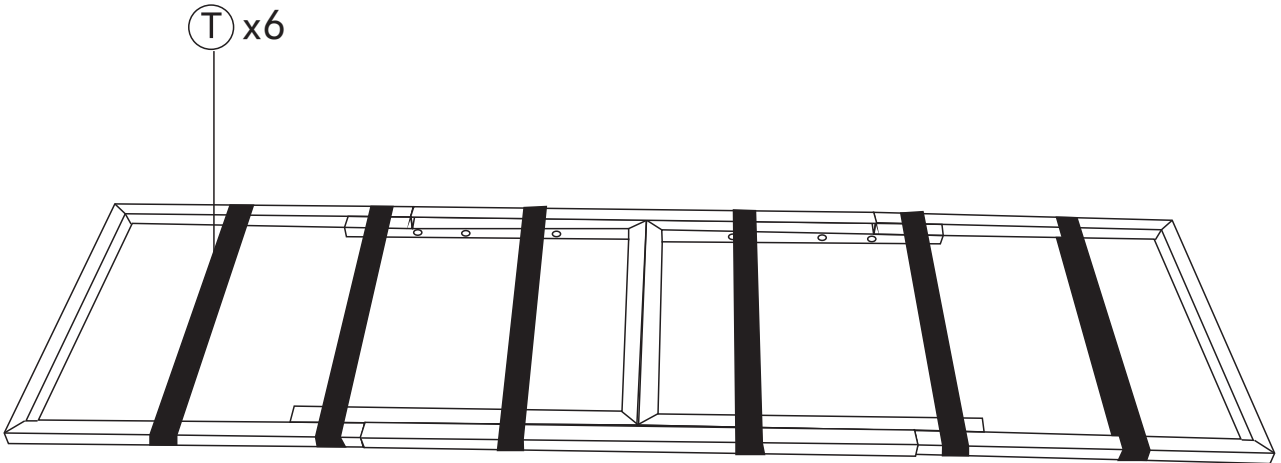

INSTALLATION GUIDE

SOFA

<p>A Right Armrest</p> 	<p>B Left Armrest</p> 	<p>C Pillow X2</p> 	<p>D Seat X2</p> 	
<p>E Backrest X2</p> 	<p>F Base</p> 	<p>G Back Base</p> 	<p>J Allenkey</p> 	
<p>K Washer X4</p> 	<p>M Feet X4</p> 	<p>N Insert X 6</p> 	<p>O Screw X 16</p>  <p>M6x16mm</p>	<p>P Insert X 2</p> 
<p>R x2</p> 	<p>S x2</p> 	<p>T x6</p> 	<p>U Screw X 8</p>  <p>M6x40mm</p>	

STEP 1

STEP 2

STEP 3

STEP 4

STEP 5

STEP 6

STEP 7

STEP 8