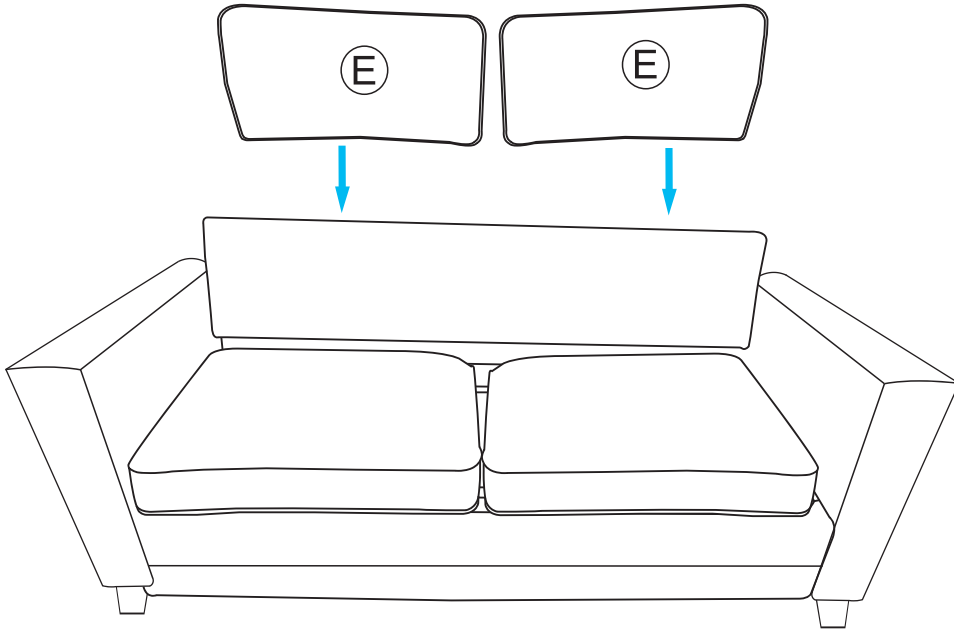

INSTALLATION GUIDE

SOFA

<p>A Right Armrest</p> 	<p>B Left Armrest</p> 	<p>C Pillow X2</p> 	<p>D Seat X2</p> 	
<p>E Backrest X2</p> 	<p>F Base</p> 	<p>G Back Base</p> 	<p>J Allenkey</p> 	
<p>K Washer X4</p> 	<p>M Feet X4</p> 	<p>N Insert X 6</p> 	<p>O Screw X 16</p>  <p>M6x16mm</p>	<p>P Insert X 2</p> 
<p>R x2</p> 	<p>S x2</p> 	<p>T x6</p> 	<p>U Screw X 8</p>  <p>M6x40mm</p>	

STEP 1

STEP 2

STEP 3

STEP 4

STEP 5

STEP 6

STEP 7

STEP 8

STEP 9

STEP 10

COMPLETE

Product Instruction Manual

STEP 1

TRANSFORM

STEP 2

STEP 3