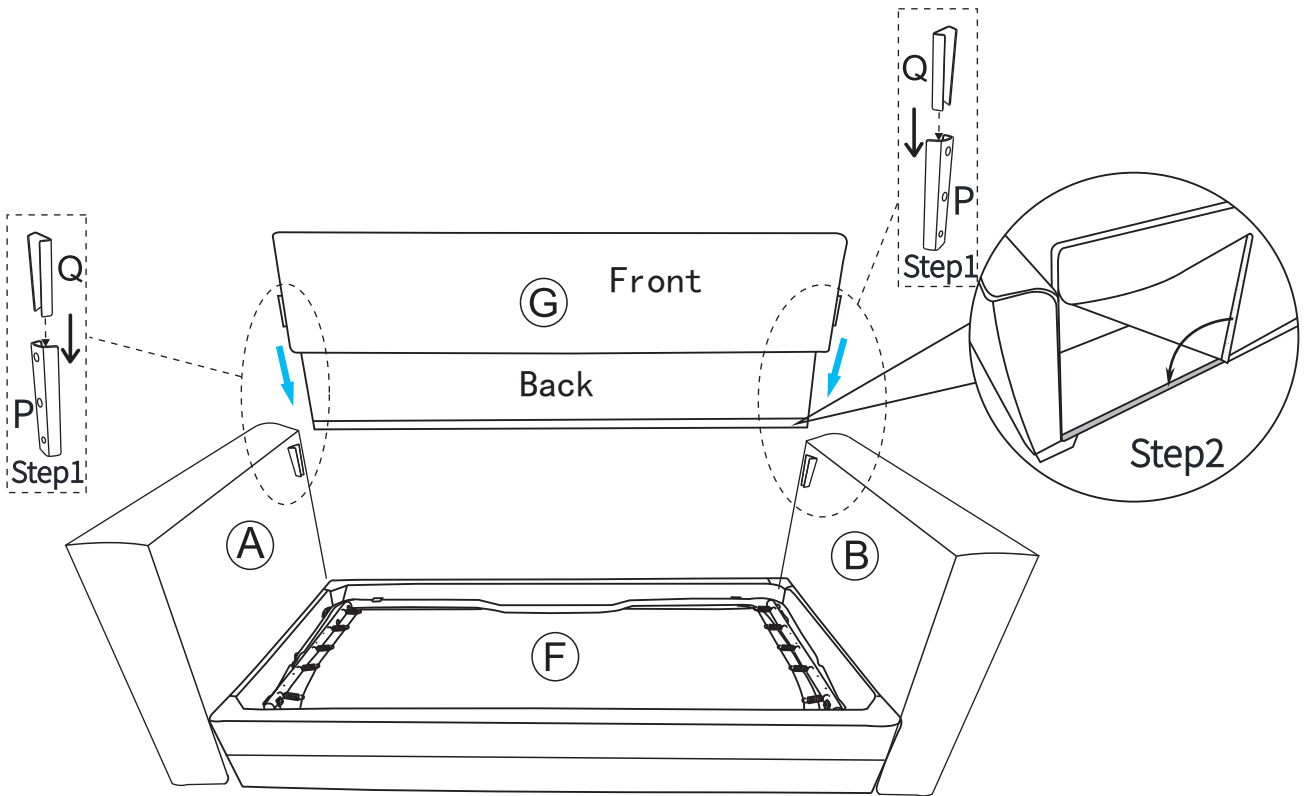

INSTALLATION GUIDE

SOFA

<p>A Right Armrest</p> 	<p>B Left Armrest</p> 	<p>C Pillow X2</p> 	<p>D Seat X2</p> 	
<p>E Backrest X2</p> 	<p>F Base</p> 	<p>G Back Base</p> 	<p>J Allenkey</p> 	
<p>K Washer X4</p> 	<p>M Feet X4</p> 	<p>N Insert X 6</p> 	<p>O Screw X 16</p>  <p>M6x16mm</p>	<p>P Insert X 2</p> 
<p>R x2</p> 	<p>S x2</p> 	<p>T x6</p> 	<p>U Screw X 8</p>  <p>M6x40mm</p>	

STEP 1

STEP 2

STEP 3

STEP 4

STEP 5

STEP 6

STEP 7

STEP 8

STEP 9

STEP 10

COMPLETE

Product Instruction Manual

STEP 1

TRANSFORM

STEP 2

STEP 3