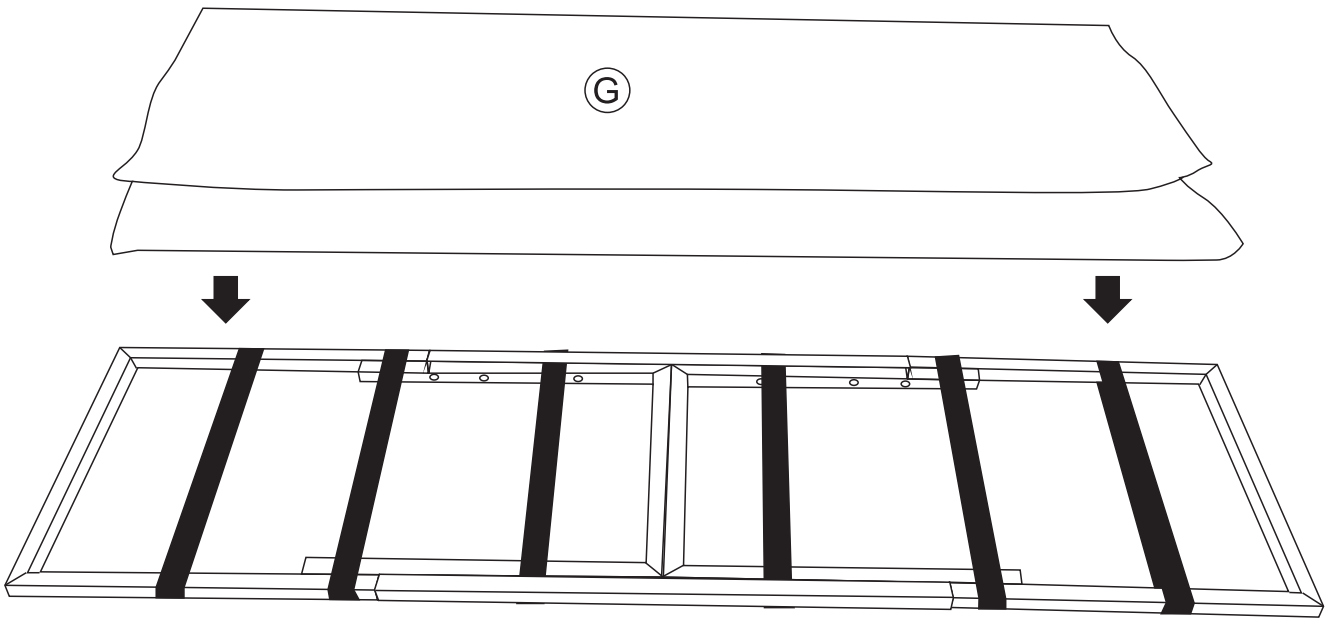

INSTALLATION GUIDE

SOFA

<p>A Right Armrest</p> 	<p>B Left Armrest</p> 	<p>C Pillow X2</p> 	<p>D Seat X2</p> 	
<p>E Backrest X2</p> 	<p>F Base</p> 	<p>G Back Base</p> 	<p>J Allenkey</p> 	
<p>K Washer X4</p> 	<p>M Feet X4</p> 	<p>N Insert X 6</p> 	<p>O Screw X 16</p>  <p>M6x16mm</p>	<p>P Insert X 2</p> 
<p>R x2</p> 	<p>S x2</p> 	<p>T x6</p> 	<p>U Screw X 8</p>  <p>M6x40mm</p>	

STEP 1

STEP 2

STEP 3

STEP 4

STEP 5

STEP 6

STEP 7

STEP 8