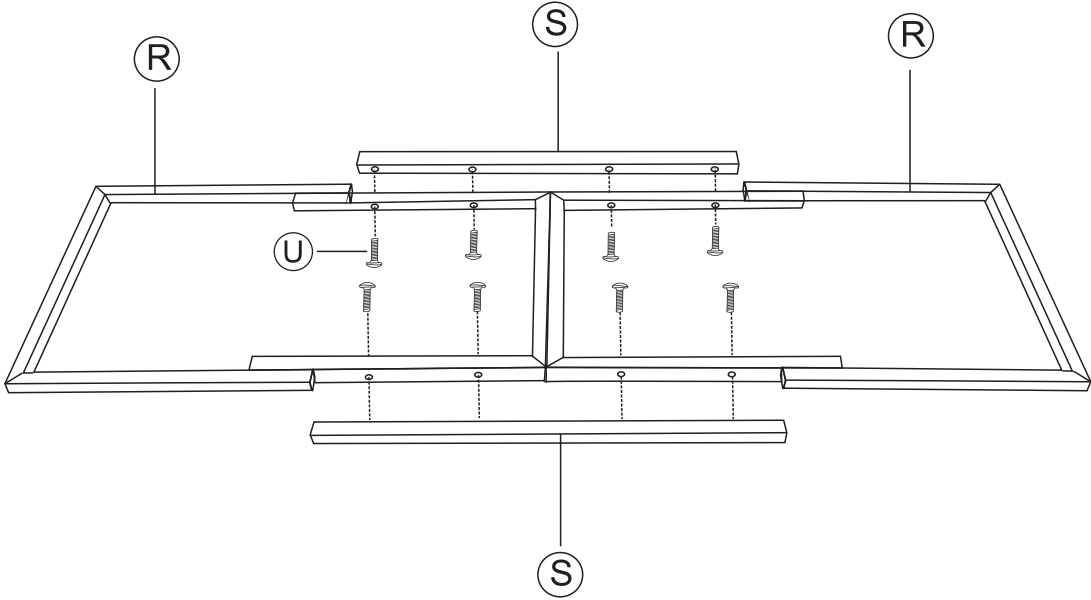

INSTALLATION GUIDE

SOFA

<p>A Right Armrest</p> 	<p>B Left Armrest</p> 	<p>C Pillow X2</p> 	<p>D Seat X2</p> 	
<p>E Backrest X2</p> 	<p>F Base</p> 	<p>G Back Base</p> 	<p>J Allenkey</p> 	
<p>K Washer X4</p> 	<p>M Feet X4</p> 	<p>N Insert X 6</p> 	<p>O Screw X 16</p>  <p>M6x16mm</p>	<p>P Insert X 2</p> 
<p>R x2</p> 	<p>S x2</p> 	<p>T x6</p> 	<p>U Screw X 8</p>  <p>M6x40mm</p>	

STEP 1

STEP 2

STEP 3

STEP 4

STEP 5

STEP 6

STEP 7

STEP 8

STEP 9

STEP 10

COMPLETE

Product Instruction Manual

STEP 1

TRANSFORM

STEP 2

STEP 3