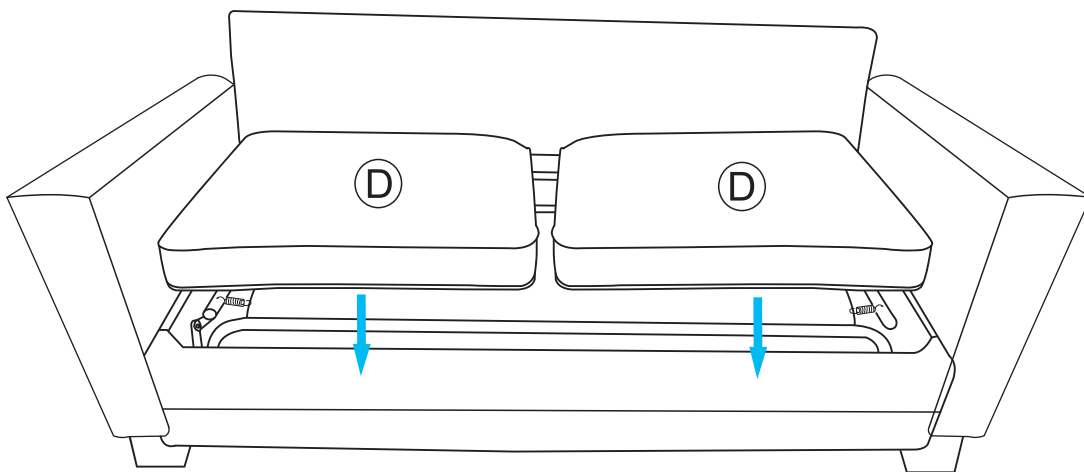

INSTALLATION GUIDE

SOFA

<p>A Right Armrest</p> 	<p>B Left Armrest</p> 	<p>C Pillow X2</p> 	<p>D Seat X2</p> 	
<p>E Backrest X2</p> 	<p>F Base</p> 	<p>G Back Base</p> 	<p>J Allenkey</p> 	
<p>K Washer X4</p> 	<p>M Feet X4</p> 	<p>N Insert X 6</p> 	<p>O Screw X 16</p>  <p>M6x16mm</p>	<p>P Insert X 2</p> 
<p>R x2</p> 	<p>S x2</p> 	<p>T x6</p> 	<p>U Screw X 8</p>  <p>M6x40mm</p>	

STEP 1

STEP 2

STEP 3

STEP 4

STEP 5

STEP 6

STEP 7

STEP 8

STEP 9

STEP 10

COMPLETE

Product Instruction Manual

STEP 1

TRANSFORM

STEP 2

STEP 3