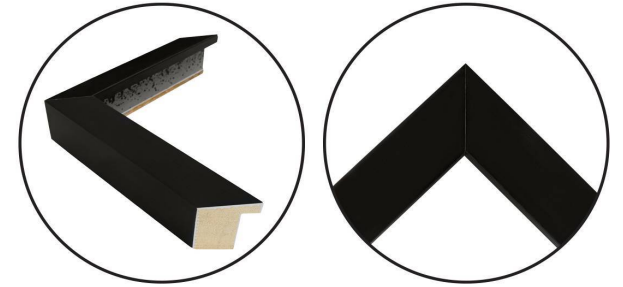

# WENDOVER ART GROUP

---

ITEM NUMBER : **CK0660**

TITLE : **Neutral Interlock 2**

OUTWARD DIMENSION (W X H) : **29.75" x 37.75"**

FRAME (WIDTH X DEPTH) : **M0958 | 1.13" x 1.75"**

FRAME FINISH : **Standard Frame**  
**Dark Gray**

DESCRIPTION :

**Giclee on Matte Paper, Straight Fit (No Mats)**