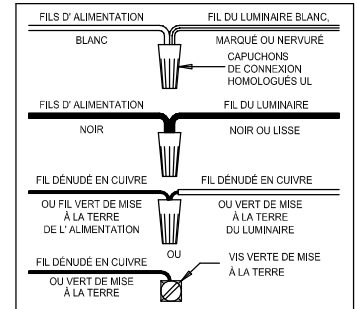

Instructions d'Assemblage et Installation

Mise en garde: Lire les instructions avec soin et couper le courant au disjoncteur central avant de commencer l'installation.

*****

AVERTISSEMENT - S'il y a d'autres mécanismes régulateurs qui s'emploient avec ce dispositif, suivre soigneusement les instructions pour satisfaire aux exigences NEC. Si vous avez des questions, consulter un électricien qualifié.

AVERTISSEMENT - Ce produit contient des composants chimiques qui selon L'état de Californie provoquent un cancer, des infirmités de naissance et (ou) du mal au système reproductif. Il faut laver les mains soigneusement après avoir installé, manipulé, nettoyé, ou autrement touché ce produit.

MISE EN GARDE - Le verre est toujours fragile; maniez le(s) composant(s) et/ou l' (les) ampoule(s) avec prudence.

*****