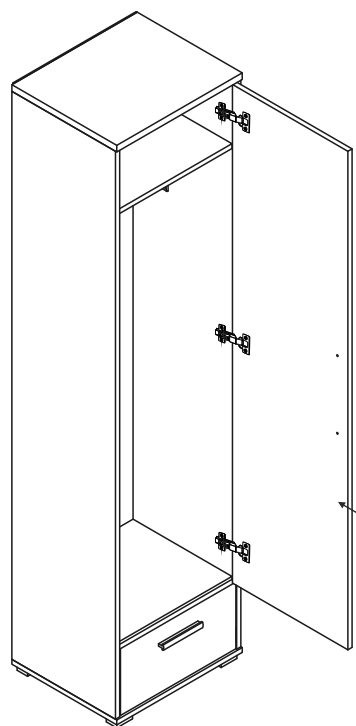

H 6,3x13 x6	PA x3	RA H=2 x3	NB 4x27 x4	SA x1	GB L=350 x2	OA L=150 x1	OB L=280 x1
A 8x35 x24	B x16	C x16	Z x16	N 3,5x16 x22	J x1	X x40	WB x4

- (D) Montageanleitung
- (GB) Assembly instructions
- (FR) Notice de montage
- (IT) Istruzioni di montaggio
- (NL) Handleiding voor de montage
- (PL) Instrukcja montażu
- (CZ) Montážní návod
- (SK) Návod na montáž
- (HU) Szerelési útmutató
- (RO) Instrucțiuni de montaj
- (TR) Montaj talimatı
- (RU) ИНСТРУКЦИЯ ПО МОНТАЖУ

Hourglass icon: 1,5 - 2

1

2

7

8

9

10

11