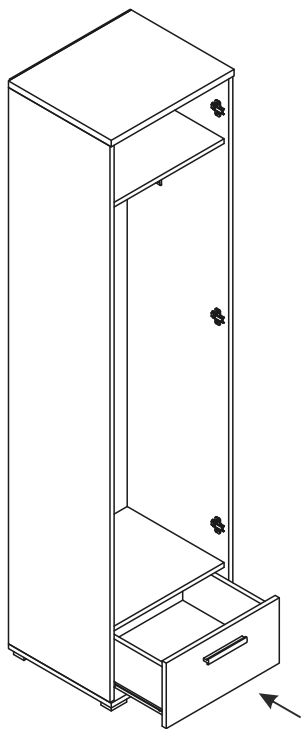

H 6,3x13 x6	PA x3	RA H=2 x3	NB 4x27 x4	SA x1	GB L=350 x2	OA L=150 x1	OB L=280 x1
A 8x35 x24	B x16	C x16	Z x16	N 3,5x16 x22	J x1	X x40	WB x4

- (D) Montageanleitung
- (GB) Assembly instructions
- (FR) Notice de montage
- (IT) Istruzioni di montaggio
- (NL) Handleiding voor de montage
- (PL) Instrukcja montażu
- (CZ) Montážní návod
- (SK) Návod na montáž
- (HU) Szerelési útmutató
- (RO) Instrucțiuni de montaj
- (TR) Montaj talimatı
- (RU) ИНСТРУКЦИЯ ПО МОНТАЖУ

Hourglass icon: 1,5 - 2

1

2

7

8

9

10

11