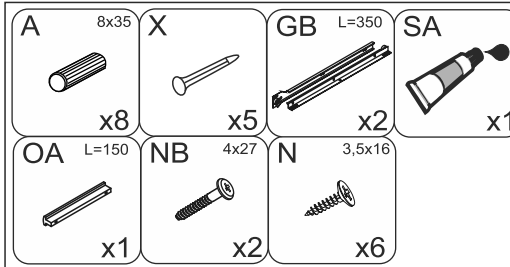

H 6,3x13 x6	PA x3	RA H=2 x3	NB 4x27 x4	SA x1	GB L=350 x2	OA L=150 x1	OB L=280 x1
A 8x35 x24	B x16	C x16	Z x16	N 3,5x16 x22	J x1	X x40	WB x4

- (D) Montageanleitung
- (GB) Assembly instructions
- (FR) Notice de montage
- (IT) Istruzioni di montaggio
- (NL) Handleiding voor de montage
- (PL) Instrukcja montażu
- (CZ) Montážní návod
- (SK) Návod na montáž
- (HU) Szerelési útmutató
- (RO) Instrucțiuni de montaj
- (TR) Montaj talimatı
- (RU) ИНСТРУКЦИЯ ПО МОНТАЖУ

Hourglass icon: 1,5 - 2

1

2

7

8

9

10

11