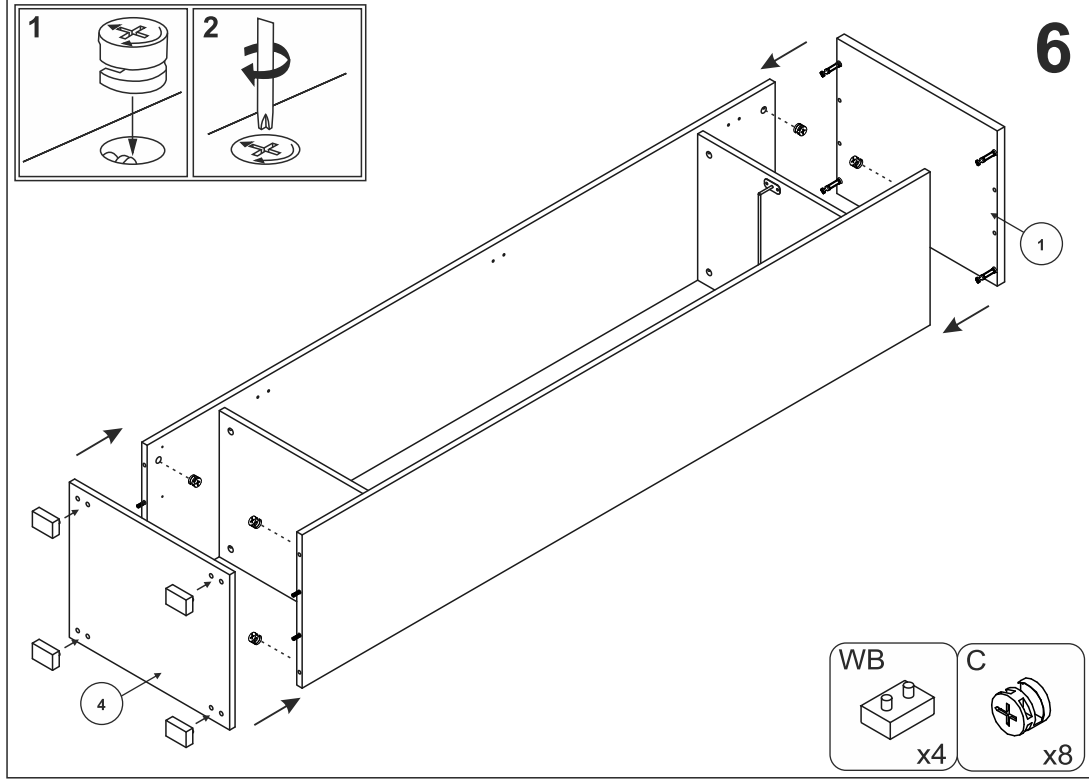

H 6,3x13 x6	PA x3	RA H=2 x3	NB 4x27 x4	SA x1	GB L=350 x2	OA L=150 x1	OB L=280 x1
A 8x35 x24	B x16	C x16	Z x16	N 3,5x16 x22	J x1	X x40	WB x4

- (D) Montageanleitung
- (GB) Assembly instructions
- (FR) Notice de montage
- (IT) Istruzioni di montaggio
- (NL) Handleiding voor de montage
- (PL) Instrukcja montażu
- (CZ) Montážní návod
- (SK) Návod na montáž
- (HU) Szerelési útmutató
- (RO) Instrucțiuni de montaj
- (TR) Montaj talimatı
- (RU) ИНСТРУКЦИЯ ПО МОНТАЖУ

Hourglass icon: 1,5 - 2

1

2

7

8

9

10

11