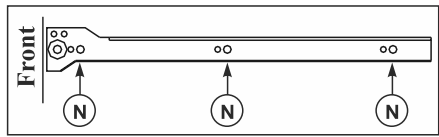

H 6,3x13 x6	PA x3	RA H=2 x3	NB 4x27 x4	SA x1	GB L=350 x2	OA L=150 x1	OB L=280 x1
A 8x35 x24	B x16	C x16	Z x16	N 3,5x16 x22	J x1	X x40	WB x4

- (D) Montageanleitung
- (GB) Assembly instructions
- (FR) Notice de montage
- (IT) Istruzioni di montaggio
- (NL) Handleiding voor de montage
- (PL) Instrukcja montażu
- (CZ) Montážní návod
- (SK) Návod na montáž
- (HU) Szerelési útmutató
- (RO) Instrucțiuni de montaj
- (TR) Montaj talimatı
- (RU) ИНСТРУКЦИЯ ПО МОНТАЖУ

Hourglass icon: 1,5 - 2

1

2

7

8

9

10

11