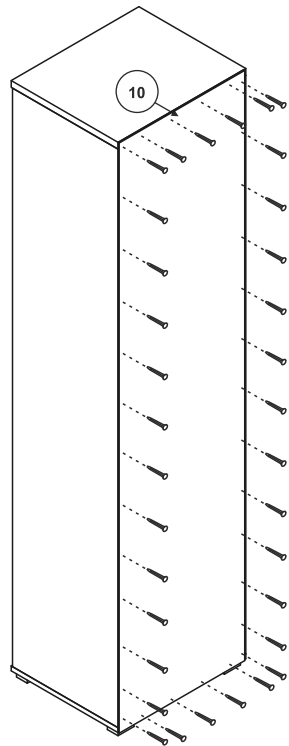

H 6,3x13 x6	PA x3	RA H=2 x3	NB 4x27 x4	SA x1	GB L=350 x2	OA L=150 x1	OB L=280 x1
A 8x35 x24	B x16	C x16	Z x16	N 3,5x16 x22	J x1	X x40	WB x4

- (D) Montageanleitung
- (GB) Assembly instructions
- (FR) Notice de montage
- (IT) Istruzioni di montaggio
- (NL) Handleiding voor de montage
- (PL) Instrukcja montażu
- (CZ) Montážní návod
- (SK) Návod na montáž
- (HU) Szerelési útmutató
- (RO) Instrucțiuni de montaj
- (TR) Montaj talimatı
- (RU) ИНСТРУКЦИЯ ПО МОНТАЖУ

Hourglass icon: 1,5 - 2

1

2

7

8

9

10

11