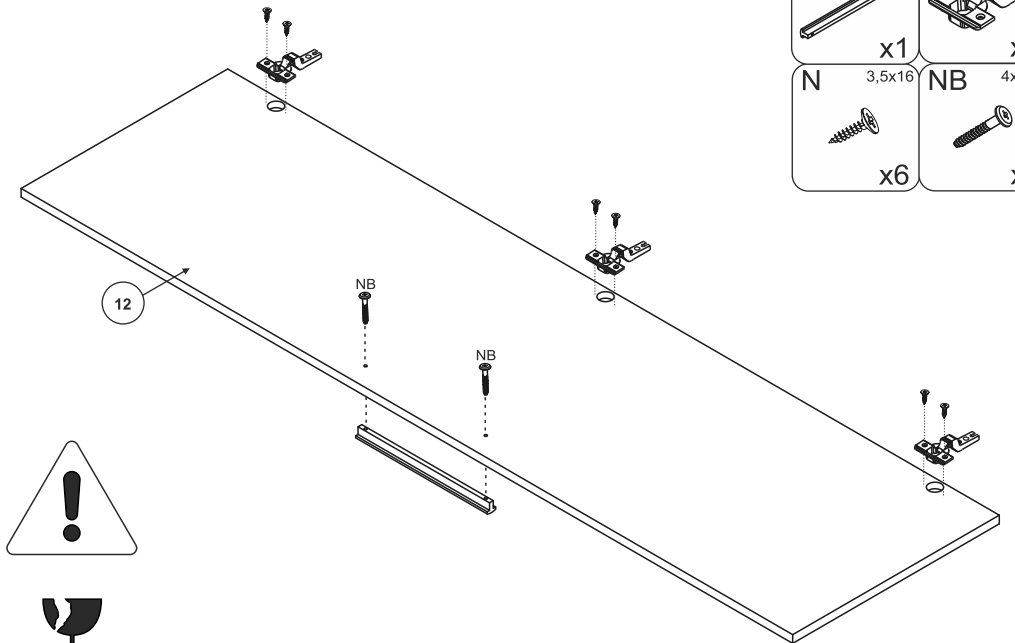

H 6,3x13 x6	PA x3	RA H=2 x3	NB 4x27 x4	SA x1	GB L=350 x2	OA L=150 x1	OB L=280 x1
A 8x35 x24	B x16	C x16	Z x16	N 3,5x16 x22	J x1	X x40	WB x4

- (D) Montageanleitung
- (GB) Assembly instructions
- (FR) Notice de montage
- (IT) Istruzioni di montaggio
- (NL) Handleiding voor de montage
- (PL) Instrukcja montażu
- (CZ) Montážní návod
- (SK) Návod na montáž
- (HU) Szerelési útmutató
- (RO) Instrucțiuni de montaj
- (TR) Montaj talimatı
- (RU) ИНСТРУКЦИЯ ПО МОНТАЖУ

Hourglass icon: 1,5 - 2

1

2

7

8

9

10

11