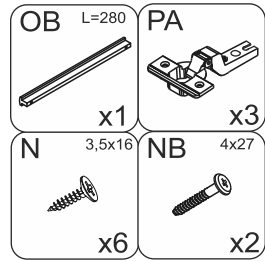

H 6,3x13 x6	PA x3	RA H=2 x3	NB 4x27 x4	SA x1	GB L=350 x2	OA L=150 x1	OB L=280 x1
A 8x35 x24	B x16	C x16	Z x16	N 3,5x16 x22	J x1	X x40	WB x4

- (D) Montageanleitung
- (GB) Assembly instructions
- (FR) Notice de montage
- (IT) Istruzioni di montaggio
- (NL) Handleiding voor de montage
- (PL) Instrukcja montażu
- (CZ) Montážní návod
- (SK) Návod na montáž
- (HU) Szerelési útmutató
- (RO) Instrucțiuni de montaj
- (TR) Montaj talimatı
- (RU) ИНСТРУКЦИЯ ПО МОНТАЖУ

Hourglass icon: 1,5 - 2

1

2

7

8

9

10

11