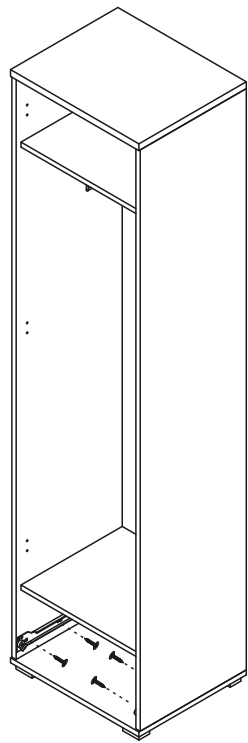

H 6,3x13 x6	PA x3	RA H=2 x3	NB 4x27 x4	SA x1	GB L=350 x2	OA L=150 x1	OB L=280 x1
A 8x35 x24	B x16	C x16	Z x16	N 3,5x16 x22	J x1	X x40	WB x4

- (D) Montageanleitung
- (GB) Assembly instructions
- (FR) Notice de montage
- (IT) Istruzioni di montaggio
- (NL) Handleiding voor de montage
- (PL) Instrukcja montażu
- (CZ) Montážní návod
- (SK) Návod na montáž
- (HU) Szerelési útmutató
- (RO) Instrucțiuni de montaj
- (TR) Montaj talimatı
- (RU) ИНСТРУКЦИЯ ПО МОНТАЖУ

Hourglass icon: 1,5 - 2

1

2

7

8

9

10

11