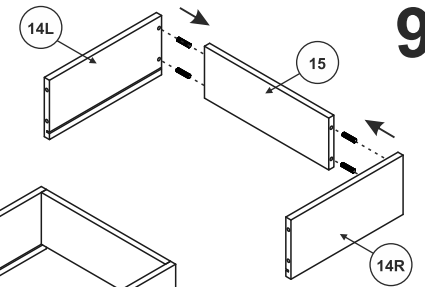

H 6,3x13 x6	PA x3	RA H=2 x3	NB 4x27 x4	SA x1	GB L=350 x2	OA L=150 x1	OB L=280 x1
A 8x35 x24	B x16	C x16	Z x16	N 3,5x16 x22	J x1	X x40	WB x4

- (D) Montageanleitung
- (GB) Assembly instructions
- (FR) Notice de montage
- (IT) Istruzioni di montaggio
- (NL) Handleiding voor de montage
- (PL) Instrukcja montażu
- (CZ) Montážní návod
- (SK) Návod na montáž
- (HU) Szerelési útmutató
- (RO) Instrucțiuni de montaj
- (TR) Montaj talimatı
- (RU) ИНСТРУКЦИЯ ПО МОНТАЖУ

Hourglass icon: 1,5 - 2

1

2

7

8

9

10

11