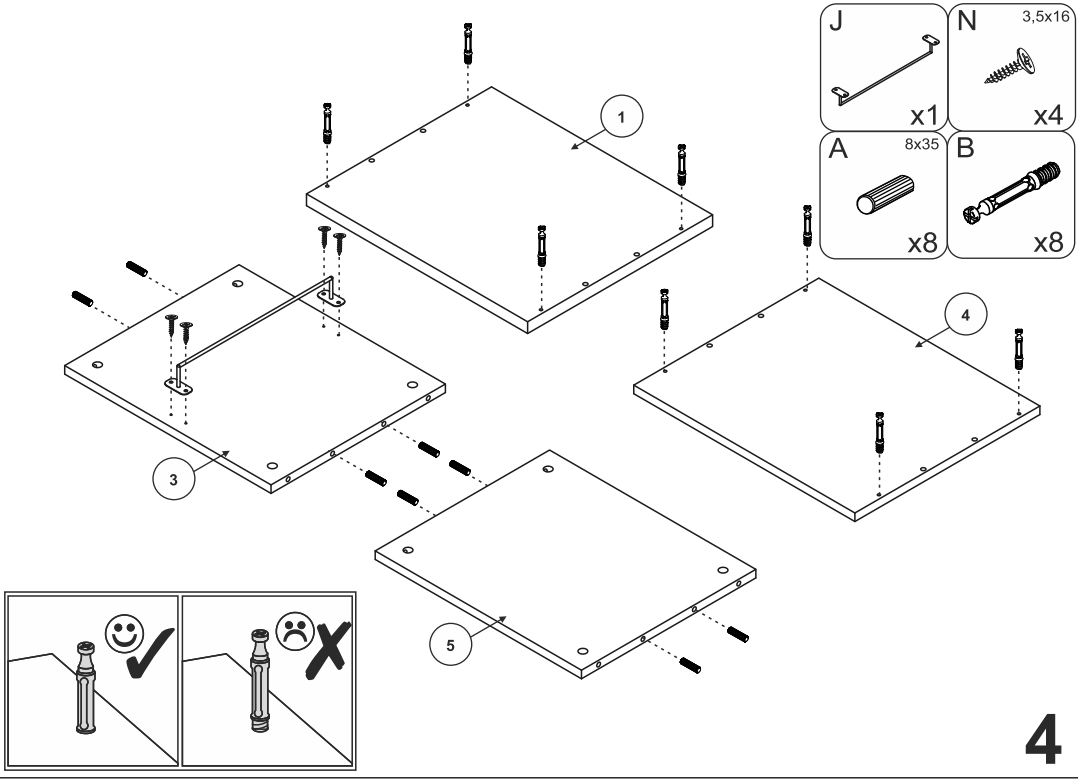

H 6,3x13 x6	PA x3	RA H=2 x3	NB 4x27 x4	SA x1	GB L=350 x2	OA L=150 x1	OB L=280 x1
A 8x35 x24	B x16	C x16	Z x16	N 3,5x16 x22	J x1	X x40	WB x4

- (D) Montageanleitung
- (GB) Assembly instructions
- (FR) Notice de montage
- (IT) Istruzioni di montaggio
- (NL) Handleiding voor de montage
- (PL) Instrukcja montażu
- (CZ) Montážní návod
- (SK) Návod na montáž
- (HU) Szerelési útmutató
- (RO) Instrucțiuni de montaj
- (TR) Montaj talimatı
- (RU) ИНСТРУКЦИЯ ПО МОНТАЖУ

Hourglass icon: 1,5 - 2

1

2

7

8

9

10

11