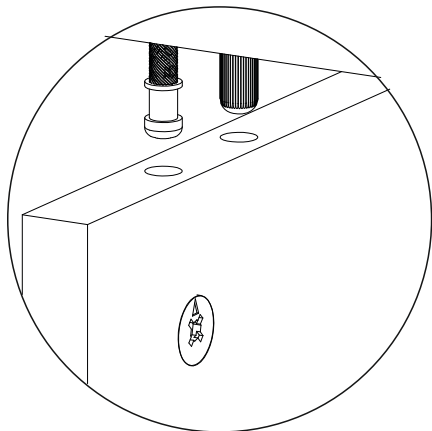

Minifix Gövde

Minifix Mil

Kavela

Bu modülün kurulumu için gerekli olan araçlar.

AKSESUAR LİSTESİ / ACCESSORY LIST

A02 Minifix Mil  54x	A01 Minifix Gövde  54x	A03 Kavela  18x	A14 M4x22 Kulp Vidası  16x	A93 35 cm Çekmece Ray (takım)  Çağberk (Teleskobik 35cm sağ-sol) 3x
A10 3,5x18 YHB Vida  24x	A09 4x50 YHB Vida  12x	A91 Kulp  Venedik kulp (Koyu gri) 4x	A28 Arkalık Çivisi  42x	A04 Minifix Tapa  Ana Renk 16x Değişken 38x

PARÇA KODLAMA / GENERAL VIEW

MONTAJ KILAVUZU / ASSEMBLY MANUAL

1

2

3