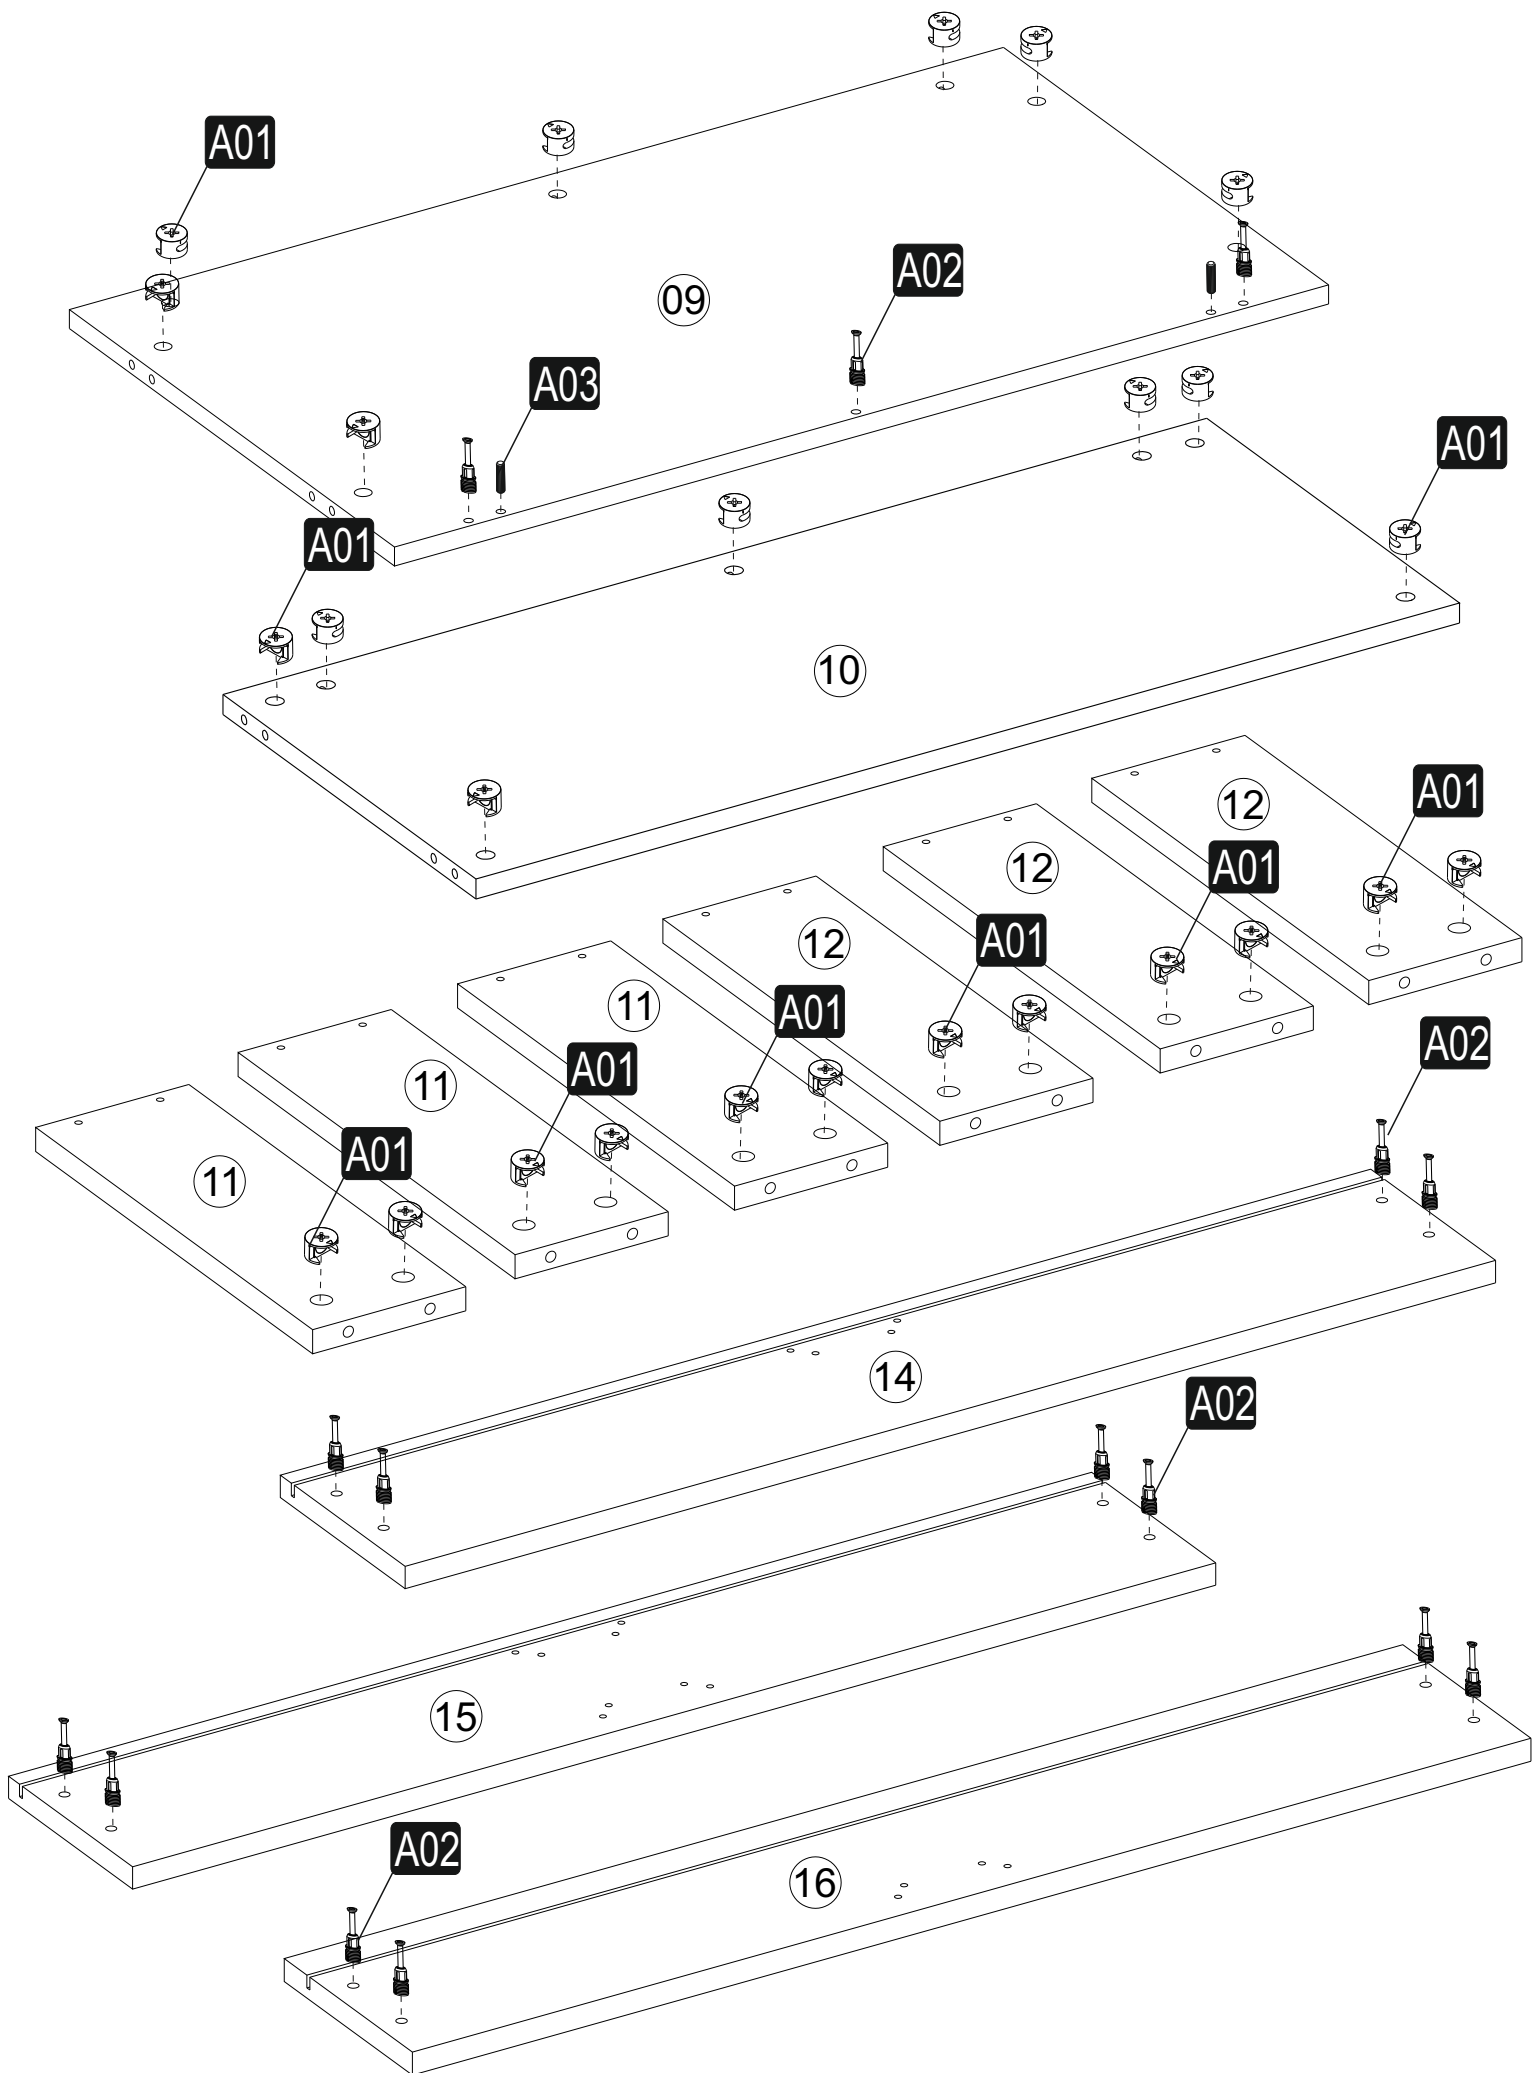

Minifix Gövde

Minifix Mil

Kavela

Bu modülün kurulumu için gerekli olan araçlar.

AKSESUAR LİSTESİ / ACCESSORY LIST

A02 Minifix Mil  54x	A01 Minifix Gövde  54x	A03 Kavela  18x	A14 M4x22 Kulp Vidası  16x	A93 35 cm Çekmece Ray (takım)  Çağberk (Teleskobik 35cm sağ-sol) 3x
A10 3,5x18 YHB Vida  24x	A09 4x50 YHB Vida  12x	A91 Kulp  Venedik kulp (Koyu gri) 4x	A28 Arkalık Çivisi  42x	A04 Minifix Tapa  Ana Renk 16x Değişken 38x

PARÇA KODLAMA / GENERAL VIEW

MONTAJ KILAVUZU / ASSEMBLY MANUAL

1

2

3