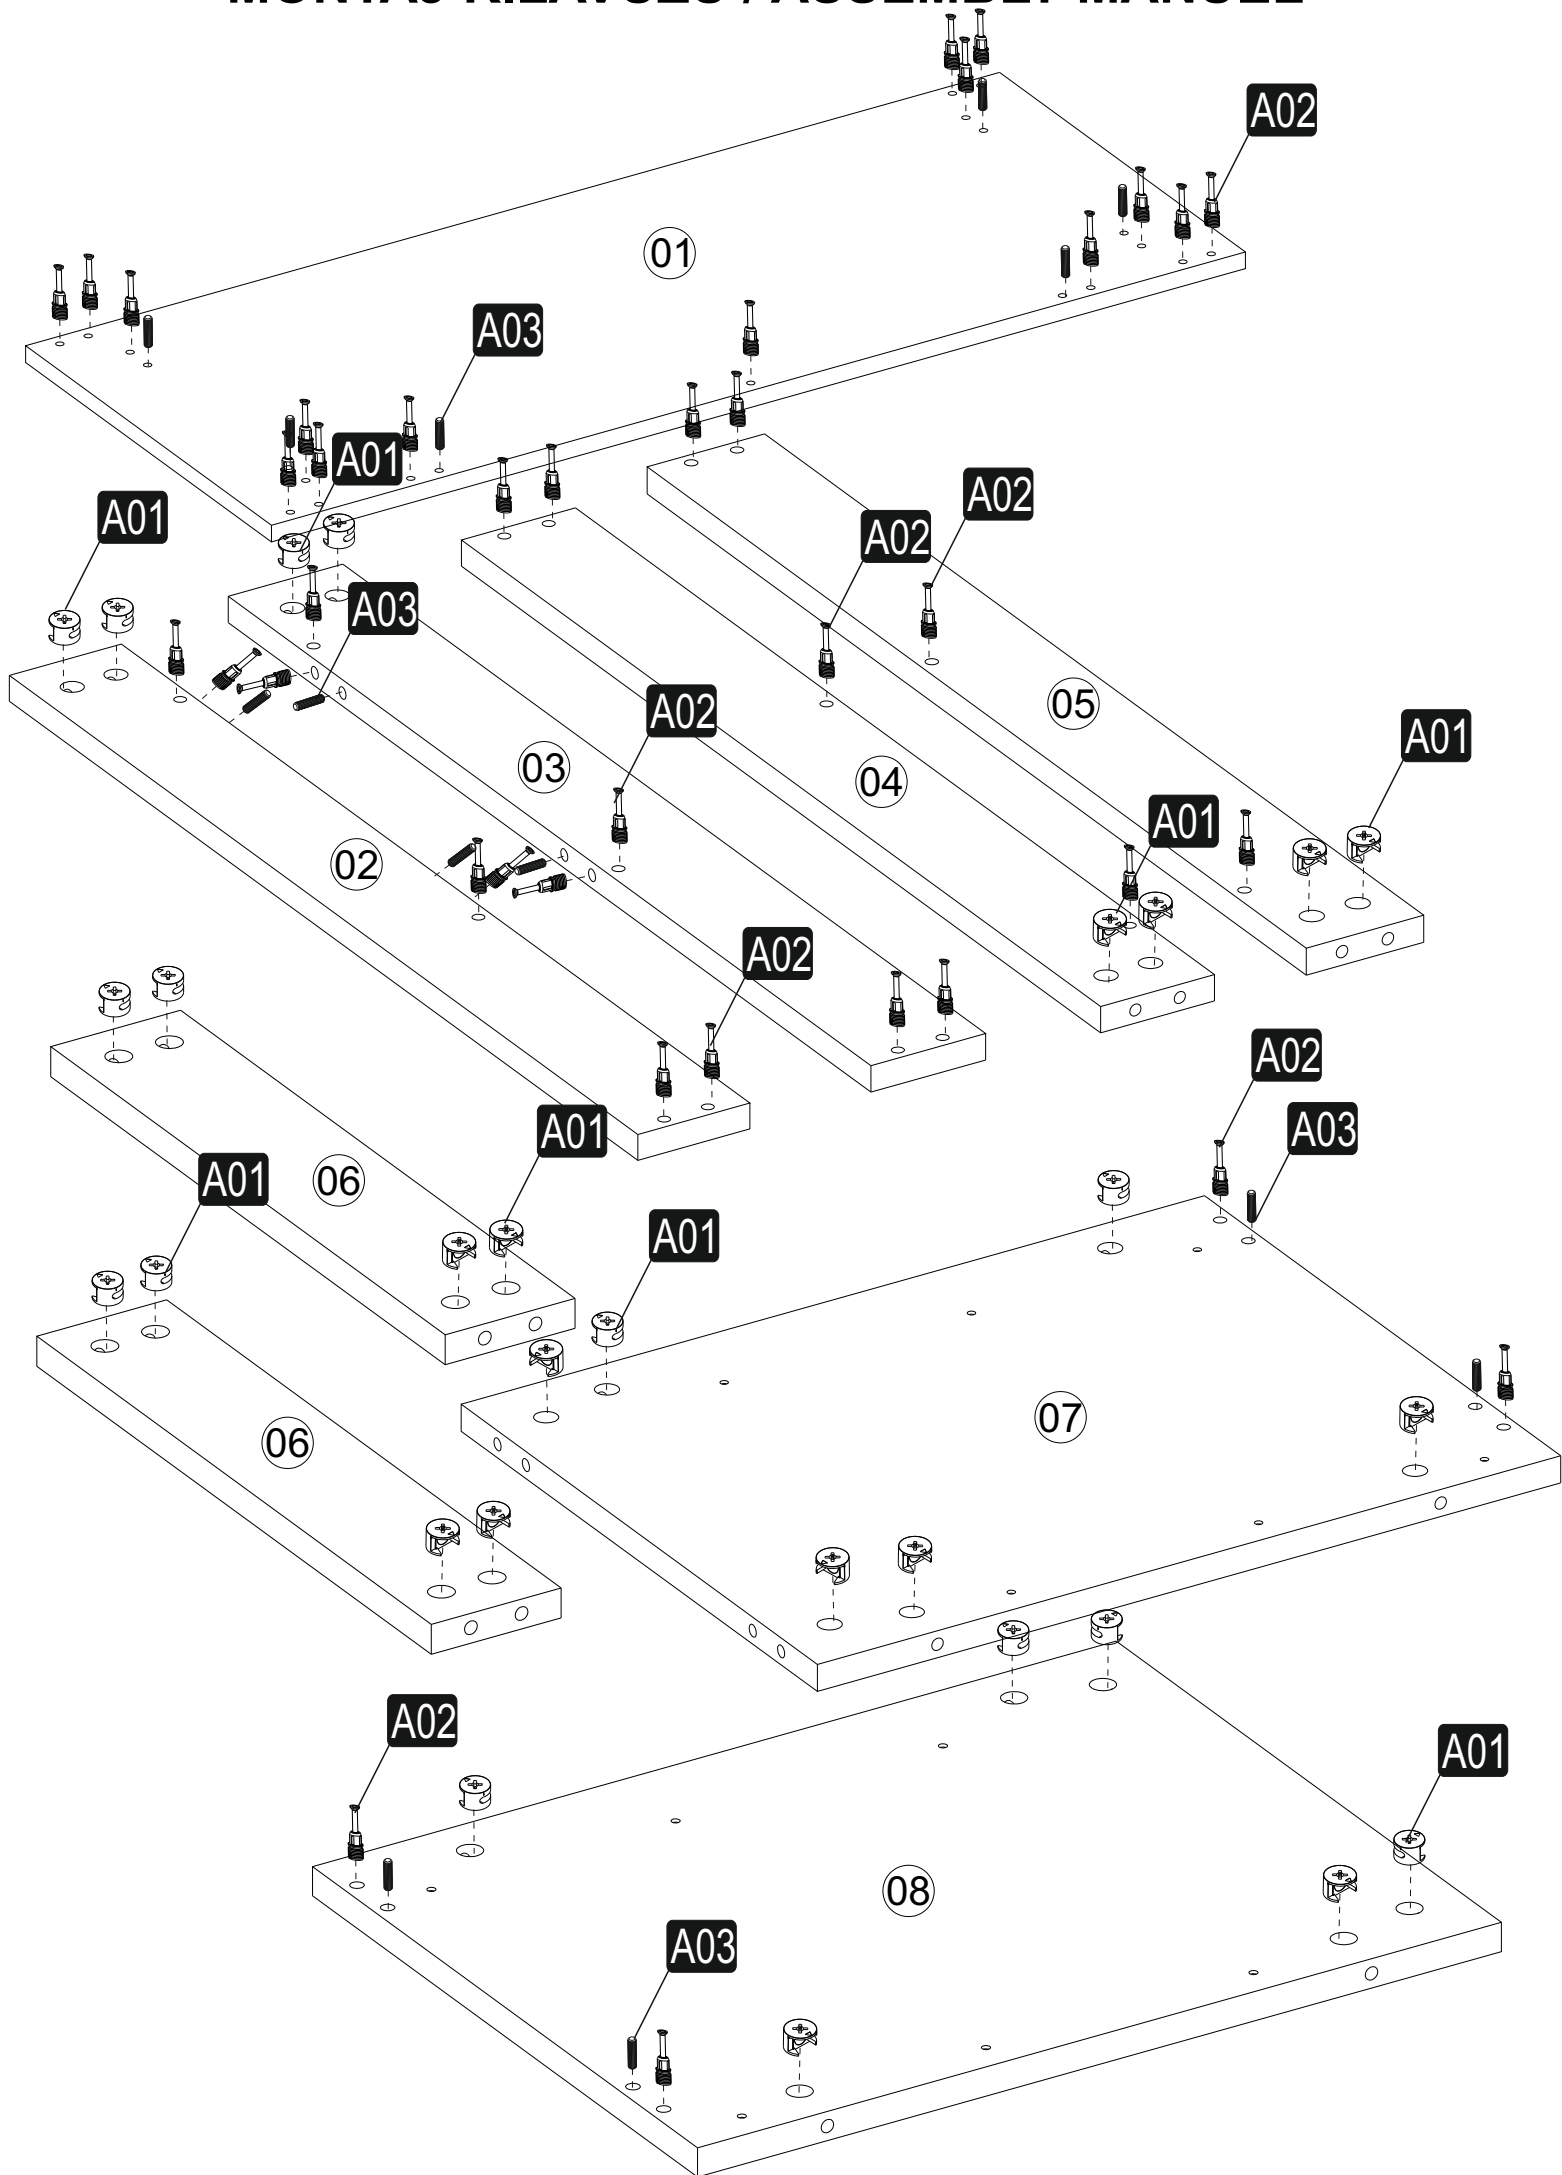

Minifix Gövde

Minifix Mil

Kavela

Bu modülün kurulumu için gerekli olan araçlar.

AKSESUAR LİSTESİ / ACCESSORY LIST

A02 Minifix Mil  54x	A01 Minifix Gövde  54x	A03 Kavela  18x	A14 M4x22 Kulp Vidası  16x	A93 35 cm Çekmece Ray (takım)  Çağberk (Teleskobik 35cm sağ-sol) 3x
A10 3,5x18 YHB Vida  24x	A09 4x50 YHB Vida  12x	A91 Kulp  Venedik kulp (Koyu gri) 4x	A28 Arkalık Çivisi  42x	A04 Minifix Tapa  Ana Renk 16x Değişken 38x

PARÇA KODLAMA / GENERAL VIEW

MONTAJ KILAVUZU / ASSEMBLY MANUAL

1

2

3