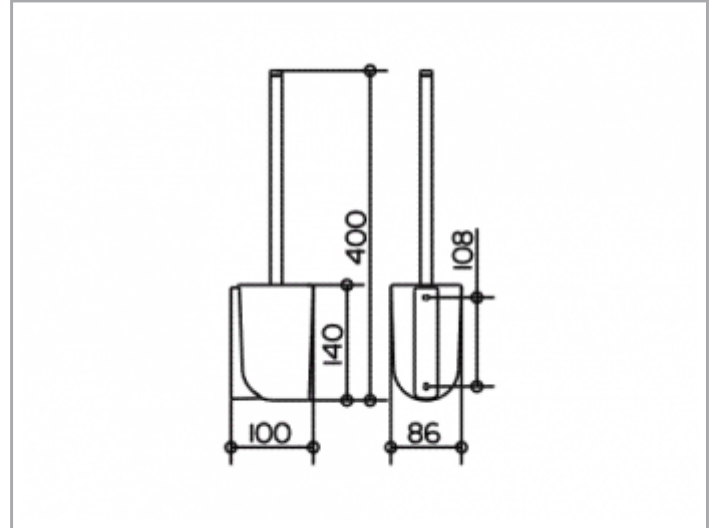

**Elegance**

11669019000 Toilettenbürstengarnitur

**PRODUKT**

**ZEICHNUNG**

**PRODUKTBESCHREIBUNG**

komplett mit Echkristall-Einsatz mattiert,  
Bürste mit Griff und Ersatzbürstenkopf

**OBERFLÄCHE**

verchromt

**AUSSCHREIBUNGSTEXT**

KEUCO ELEGANCE Toilettenbürstengarnitur 11669019000  
Hochglanzverchromter Halter für Toilettenbürstengarnitur in eleganter  
Formensprache,  
leicht überwölbte Flächen im zeitlosen Design,  
Wandmodell, komplett mit Bürste, Griff und Ersatzbürstenkopf  
Herausnehmbarer Echkristall-Glaseinsatz für leichtes Reinigen  
Höhe 140 mm (Höhe inklusive Bürste 400 mm), Breite 86 mm  
Ausladung 100 mm  
Die Toilettenbürstengarnitur wird verdeckt angebracht  
Lieferung inkl. korrosionsbeständigem Befestigungsmaterial