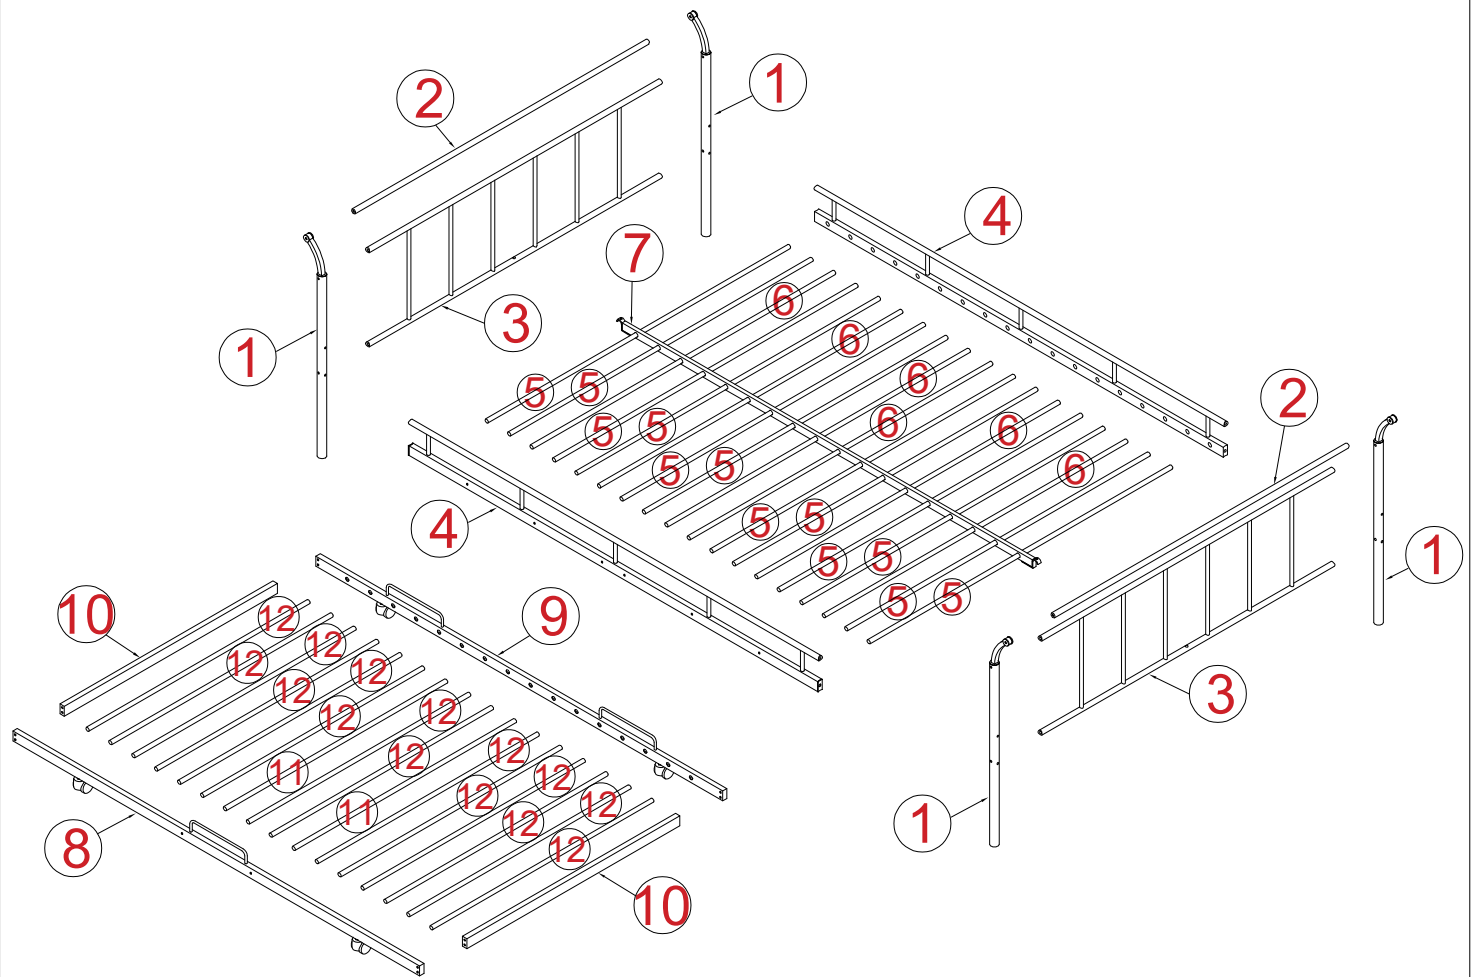

ASSEMBLY INSTRUCTION

Minimum no. 2 of people
recommended to assemble
this product: Approx.
assembly time: 60 mins

PART LIST

<p>1</p>  <p>4PCS</p>	<p>2</p>  <p>2PCS</p>	<p>3</p>  <p>2PCS</p>
<p>4</p>  <p>2PCS</p>	<p>5</p>  <p>12PCS</p>	<p>6</p>  <p>6PCS</p>
<p>7</p>  <p>1PC</p>	<p>8</p>  <p>1PC</p>	<p>9</p>  <p>1PC</p>
<p>10</p>  <p>2PCS</p>	<p>11</p>  <p>2PCS</p>	<p>12</p>  <p>14PCS</p>

HARDWARE LIST

<p>A</p>  <p>16PCS M$\frac{1}{4}$"x50</p>	<p>B</p>  <p>4 PCS M$\frac{1}{4}$"x40</p>	<p>C</p>  <p>8 PCS M$\frac{1}{4}$"x35</p>	<p>D</p>  <p>22PCS M$\frac{1}{4}$"x15</p>
<p>E</p>  <p>4PCS Ø32x20</p>	<p>F</p>  <p>1PC M4X23X57</p>	<p>G</p>  <p>M$\frac{5}{16}$"xØ50x70H 2 PCS</p>	<p>H</p>  <p>M$\frac{5}{16}$"xØ50x70H 2 PCS</p>
<p>i</p>  <p>2PCS 7x70x68</p>	<p>J</p>  <p>1PC 13mm</p>		

STEP 1

2 SET

A	B	E
 M $\frac{1}{4}$ "x50	 M $\frac{1}{4}$ "x40	 Ø32x20
8 PCS	4 PCS	4 PCS

STEP 2

D	i
 M $\frac{1}{4}$ "x15	 7x70x68
4 PCS	2PCS

STEP 3

D

M $\frac{1}{4}$ x15

G	H
 M $\frac{5}{16}$ "xØ50x70H	 M $\frac{5}{16}$ "xØ50x70H
2 PCS	2 PCS

STEP 7

C	D
 M $\frac{1}{4}$ "x35	 M $\frac{1}{4}$ "x15
8 PCS	4 PCS

STEP 8