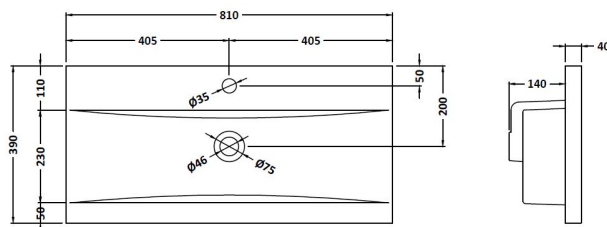

### PRODUCT DIMENSIONS

Height (mm)	Width (mm)	Depth (mm)	Nett Wgt Kg
430	800	383	19

### PACKAGING DIMENSIONS

Height (mm)	Width (mm)	Depth (mm)	Gross Wgt Kg
405	820	450	19

### OUTER BOX DIMENSIONS (If Applicable)

Height (mm)	Width (mm)	Depth (mm)	Gross Wgt Kg

### PRODUCT DIMENSIONS

Height (mm)	Width (mm)	Depth (mm)	Nett Wgt Kg
180	810	390	15