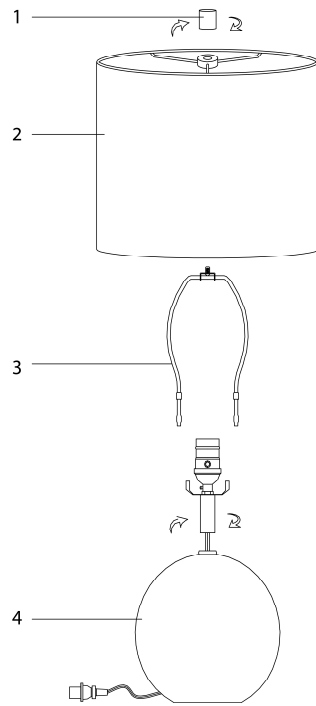

LISTE DES PIÈCES
PARTS LIST

PIÈCE / PART #	IMAGE	DESCRIPTION	QTY / QTÉ
1		FINIAL FAÎTEAU	1
2		SHADE ABAT-JOUR	1
3		HARP LYRE	1
4		LAMP BASE SOCLE DE LAMPE	1

ÉTAPE / STEP 1