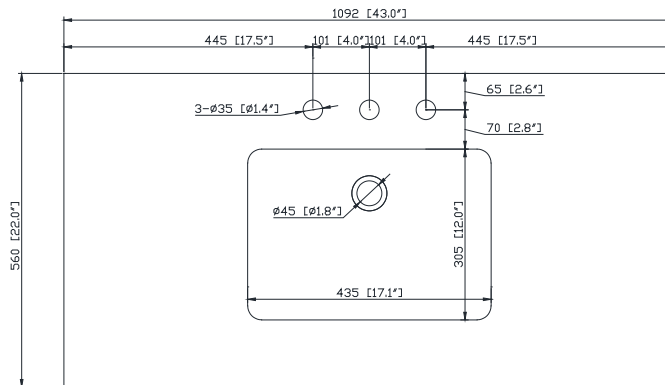

Nominal Dimension / Dimension Nominale

• 42W x 21.5D x 34H inches | 1066 x 546 x 864 mm

Product Diagrams / Diagrammes Produit

Caractéristiques

- Cadre en bois de bouleau massif
- Panneau de contreplaqué
- 2 incliner le tiroirs
- 2 tiroirs à fermeture douce
- Quincaillerie au finior mat
- Quincaillerie au fini nickel brossé
- Patins réglables en hauteur

Front / Devant

Back / Derrière

Side / Côté

Top / Haut

Features

- 25mm thickness top material
- Pre-installed with rectangular sink CUM20WT-R
- Top pre-drilled for 8" widespread faucet
- 4" backsplash included

Colors / Couleurs

- Cala White / Cala Blanc
- Carrara White / Blanc de Carrare

Nominal Dimension / Dimension Nominale

- 43W x 22D x 8.7H inches | 1092 x 560 x 221 mm

Product Diagrams / Diagrammes Produit

Caractéristiques

- Matériau supérieur de 25 mm d'épaisseur
- Pré-installé avec évier rectangulaire CUM20WT-R
- Dessus pré-percé pour un robinet large de 8 po
- Dosseret de 4" inclus

Top / Haut

Front / De face

Side / Côté