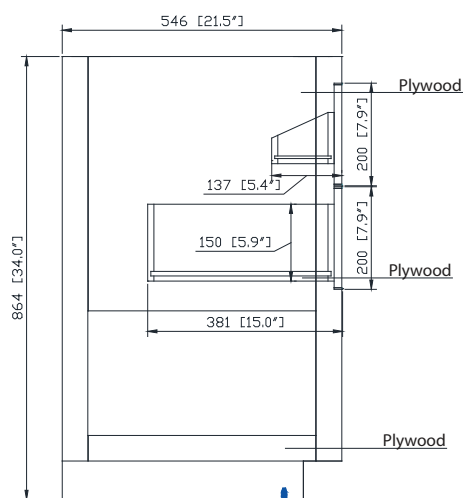

Nominal Dimension / Dimension Nominale

• 42W x 21.5D x 34H inches | 1066 x 546 x 864 mm

Product Diagrams / Diagrammes Produit

Caractéristiques

- Cadre en bois de bouleau massif
- Panneau de contreplaqué
- 2 incliner le tiroirs
- 2 tiroirs à fermeture douce
- Quincaillerie au finior mat
- Quincaillerie au fini nickel brossé
- Patins réglables en hauteur

Front / Devant

Back / Derrière

Side / Côté

Top / Haut

Features

- 25mm thickness top material
- Pre-installed with rectangular sink CUM20WT-R
- Top pre-drilled for 8" widespread faucet
- 4" backsplash included

Colors / Couleurs

- Cala White / Cala Blanc
- Carrara White / Blanc de Carrare

Nominal Dimension / Dimension Nominale

- 43W x 22D x 8.7H inches | 1092 x 560 x 221 mm

Product Diagrams / Diagrammes Produit

Caractéristiques

- Matériau supérieur de 25 mm d'épaisseur
- Pré-installé avec évier rectangulaire CUM20WT-R
- Dessus pré-percé pour un robinet large de 8 po
- Dosseret de 4" inclus

Top / Haut

Front / De face

Side / Côté