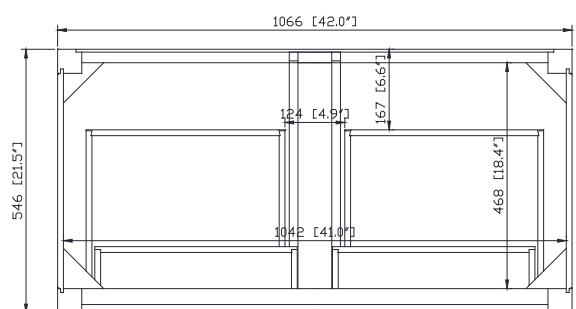

Nominal Dimension / Dimension Nominale

• 42W x 21.5D x 34H inches | 1066 x 546 x 864 mm

Product Diagrams / Diagrammes Produit

Caractéristiques

- Cadre en bois de bouleau massif
- Panneau de contreplaqué
- 2 incliner le tiroirs
- 2 tiroirs à fermeture douce
- Quincaillerie au finior mat
- Quincaillerie au fini nickel brossé
- Patins réglables en hauteur

Front / Devant

Back / Derrière

Side / Côté

Top / Haut

Features

- 25mm thickness top material
- Pre-installed with rectangular sink CUM20WT-R
- Top pre-drilled for 8" widespread faucet
- 4" backsplash included

Colors / Couleurs

- Cala White / Cala Blanc
- Carrara White / Blanc de Carrare

Nominal Dimension / Dimension Nominale

- 43W x 22D x 8.7H inches | 1092 x 560 x 221 mm

Product Diagrams / Diagrammes Produit

Caractéristiques

- Matériau supérieur de 25 mm d'épaisseur
- Pré-installé avec évier rectangulaire CUM20WT-R
- Dessus pré-percé pour un robinet large de 8 po
- Dosseret de 4" inclus

Top / Haut

Front / De face

Side / Côté