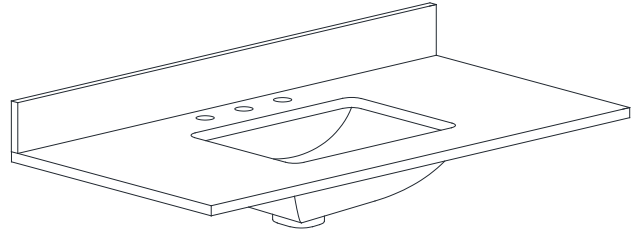

Nominal Dimension / Dimension Nominale

• 42W x 21.5D x 34H inches | 1066 x 546 x 864 mm

Product Diagrams / Diagrammes Produit

Caractéristiques

- Cadre en bois de bouleau massif
- Panneau de contreplaqué
- 2 incliner le tiroirs
- 2 tiroirs à fermeture douce
- Quincaillerie au finior mat
- Quincaillerie au fini nickel brossé
- Patins réglables en hauteur

Front / Devant

Back / Derrière

Side / Côté

Top / Haut

Features

- 25mm thickness top material
- Pre-installed with rectangular sink CUM20WT-R
- Top pre-drilled for 8" widespread faucet
- 4" backsplash included

Colors / Couleurs

- Cala White / Cala Blanc
- Carrara White / Blanc de Carrare

Nominal Dimension / Dimension Nominale

- 43W x 22D x 8.7H inches | 1092 x 560 x 221 mm

Product Diagrams / Diagrammes Produit

Caractéristiques

- Matériau supérieur de 25 mm d'épaisseur
- Pré-installé avec évier rectangulaire CUM20WT-R
- Dessus pré-percé pour un robinet large de 8 po
- Dosseret de 4" inclus

Top / Haut

Front / De face

Side / Côté