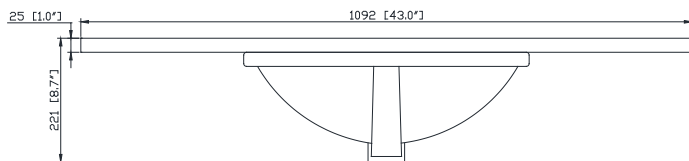

Nominal Dimension / Dimension Nominale

• 42W x 21.5D x 34H inches | 1066 x 546 x 864 mm

Product Diagrams / Diagrammes Produit

Caractéristiques

- Cadre en bois de bouleau massif
- Panneau de contreplaqué
- 2 incliner le tiroirs
- 2 tiroirs à fermeture douce
- Quincaillerie au finior mat
- Quincaillerie au fini nickel brossé
- Patins réglables en hauteur

Front / Devant

Back / Derrière

Side / Côté

Top / Haut

Features

- 25mm thickness top material
- Pre-installed with rectangular sink CUM20WT-R
- Top pre-drilled for 8" widespread faucet
- 4" backsplash included

Colors / Couleurs

- Cala White / Cala Blanc
- Carrara White / Blanc de Carrare

Nominal Dimension / Dimension Nominale

- 43W x 22D x 8.7H inches | 1092 x 560 x 221 mm

Product Diagrams / Diagrammes Produit

Caractéristiques

- Matériau supérieur de 25 mm d'épaisseur
- Pré-installé avec évier rectangulaire CUM20WT-R
- Dessus pré-percé pour un robinet large de 8 po
- Dosseret de 4" inclus

Top / Haut

Front / De face

Side / Côté