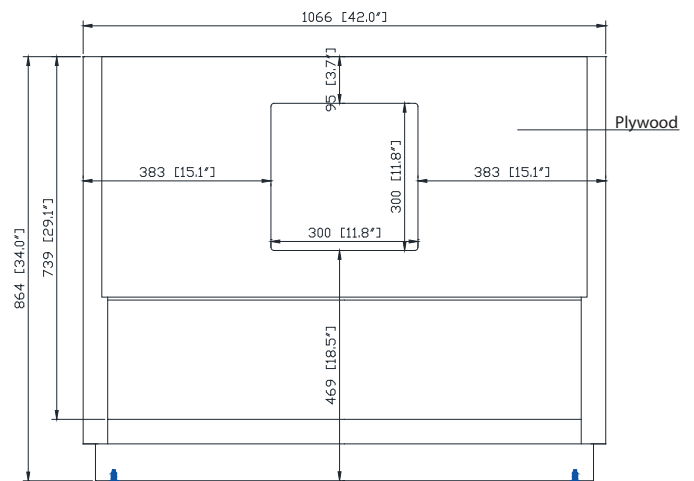

Nominal Dimension / Dimension Nominale

• 42W x 21.5D x 34H inches | 1066 x 546 x 864 mm

Product Diagrams / Diagrammes Produit

Caractéristiques

- Cadre en bois de bouleau massif
- Panneau de contreplaqué
- 2 incliner le tiroirs
- 2 tiroirs à fermeture douce
- Quincaillerie au finior mat
- Quincaillerie au fini nickel brossé
- Patins réglables en hauteur

Front / Devant

Back / Derrière

Side / Côté

Top / Haut

Features

- 25mm thickness top material
- Pre-installed with rectangular sink CUM20WT-R
- Top pre-drilled for 8" widespread faucet
- 4" backsplash included

Colors / Couleurs

- Cala White / Cala Blanc
- Carrara White / Blanc de Carrare

Nominal Dimension / Dimension Nominale

- 43W x 22D x 8.7H inches | 1092 x 560 x 221 mm

Product Diagrams / Diagrammes Produit

Caractéristiques

- Matériau supérieur de 25 mm d'épaisseur
- Pré-installé avec évier rectangulaire CUM20WT-R
- Dessus pré-percé pour un robinet large de 8 po
- Dosseret de 4" inclus

Top / Haut

Front / De face

Side / Côté