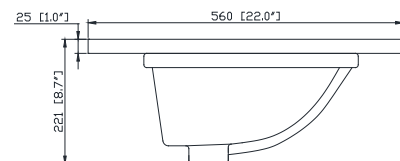

Nominal Dimension / Dimension Nominale

• 42W x 21.5D x 34H inches | 1066 x 546 x 864 mm

Product Diagrams / Diagrammes Produit

Caractéristiques

- Cadre en bois de bouleau massif
- Panneau de contreplaqué
- 2 incliner le tiroirs
- 2 tiroirs à fermeture douce
- Quincaillerie au finior mat
- Quincaillerie au fini nickel brossé
- Patins réglables en hauteur

Front / Devant

Back / Derrière

Side / Côté

Top / Haut

Features

- 25mm thickness top material
- Pre-installed with rectangular sink CUM20WT-R
- Top pre-drilled for 8" widespread faucet
- 4" backsplash included

Colors / Couleurs

- Cala White / Cala Blanc
- Carrara White / Blanc de Carrare

Nominal Dimension / Dimension Nominale

- 43W x 22D x 8.7H inches | 1092 x 560 x 221 mm

Product Diagrams / Diagrammes Produit

Caractéristiques

- Matériau supérieur de 25 mm d'épaisseur
- Pré-installé avec évier rectangulaire CUM20WT-R
- Dessus pré-percé pour un robinet large de 8 po
- Dosseret de 4" inclus

Top / Haut

Front / De face

Side / Côté