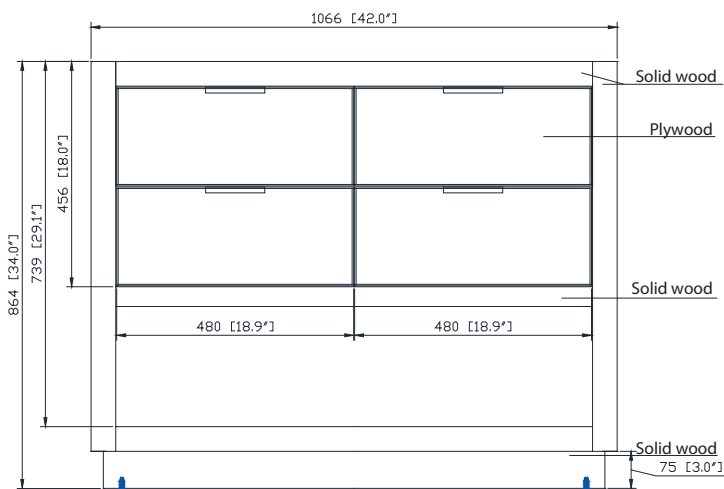

Nominal Dimension / Dimension Nominale

• 42W x 21.5D x 34H inches | 1066 x 546 x 864 mm

Product Diagrams / Diagrammes Produit

Caractéristiques

- Cadre en bois de bouleau massif
- Panneau de contreplaqué
- 2 incliner le tiroirs
- 2 tiroirs à fermeture douce
- Quincaillerie au finior mat
- Quincaillerie au fini nickel brossé
- Patins réglables en hauteur

Front / Devant

Back / Derrière

Side / Côté

Top / Haut

Features

- 25mm thickness top material
- Pre-installed with rectangular sink CUM20WT-R
- Top pre-drilled for 8" widespread faucet
- 4" backsplash included

Colors / Couleurs

- Cala White / Cala Blanc
- Carrara White / Blanc de Carrare

Nominal Dimension / Dimension Nominale

- 43W x 22D x 8.7H inches | 1092 x 560 x 221 mm

Product Diagrams / Diagrammes Produit

Caractéristiques

- Matériau supérieur de 25 mm d'épaisseur
- Pré-installé avec évier rectangulaire CUM20WT-R
- Dessus pré-percé pour un robinet large de 8 po
- Dosseret de 4" inclus

Top / Haut

Front / De face

Side / Côté