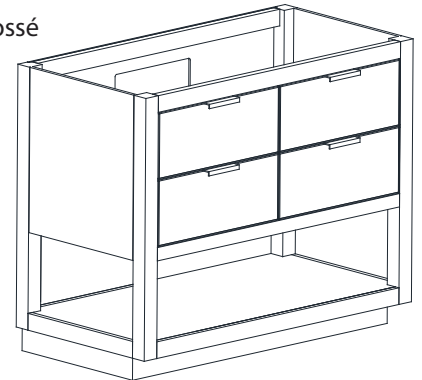

Features

- Solid birch wood frame
- Plywood panels
- 2 tilt out drawers
- 2 soft-close drawers
- Matte gold hardware
- Brushed nickel finish hardware
- Adjustable height levelers

Colors / Couleurs

- Twilight Gray Gold / Or Gris Crépuscule
- Twilight Gray Silver / Crépuscule Gris Argent
- White Gold or Silver/ Or Blanc ou Argent

Nominal Dimension / Dimension Nominale

• 42W x 21.5D x 34H inches | 1066 x 546 x 864 mm

Product Diagrams / Diagrammes Produit

Caractéristiques

- Cadre en bois de bouleau massif
- Panneau de contreplaqué
- 2 incliner le tiroirs
- 2 tiroirs à fermeture douce
- Quincaillerie au finior mat
- Quincaillerie au fini nickel brossé
- Patins réglables en hauteur

Front / Devant

Back / Derrière

Side / Côté

Top / Haut

Features

- 25mm thickness top material
- Pre-installed with rectangular sink CUM20WT-R
- Top pre-drilled for 8" widespread faucet
- 4" backsplash included

- Matériau supérieur de 25 mm d'épaisseur
- Pré-installé avec évier rectangulaire CUM20WT-R
- Dessus pré-percé pour un robinet large de 8 po
- Dosseret de 4" inclus

Top / Haut

Front / De face

Side / Côté