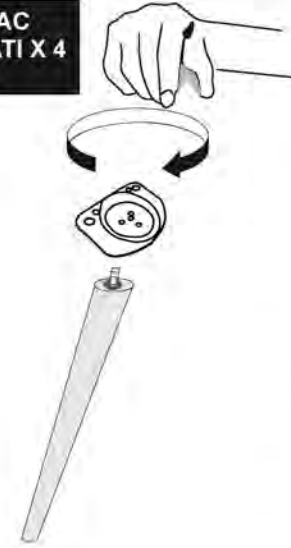

ASSEMBLY GUIDE

Bu modül iki kişi tarafından kurulmalıdır.
This unit should be assembled by two persons.

Bu modülün kurulumu için gerekli olan araçlar.
The necessary tools (not included)

AKSESUAR LİSTESİ / ACCESSORY LIST

 HM02002 3,5x25 VİDA X 12 (3,5 x 25 SCREW)	 HM02121 M6x14 ÇEKTİRME VİDASI x 16 (M6x14 SCREW)	 HM02304 M6x40 YSB VİDA x 4 (SCREW)	 HM02095 YAPIŞKAN KEÇE x 4 (FOOT SEAL)
 HM51039 ÜÇGEN SAC AYAK APARATI X 4 (IRON)	 HM02339 33'LÜK AHŞAP AYAK x 4 (FURNITURE LEG)		

- * AKSESUARLARI GÖSTERİLDİĞİ GİBİ DÜZ BİR ZEMİN ÜZERİNDE TAKINIZ...
- * ÜRÜNÜ KURARKEN MONTAJ SIRASINI TAKİP EDİNİZ
- * FIX THE ACCESSORIES AS SHOWN FOLLOW THE INSTALLATION SEQUENCE WHILE INSTALLING THE PRODUCT.

1

ÜÇGEN SAC
AYAK APARATI X 4
(IRON)

3,5x25 VİDA X 12
(3,5 x 25 SCREW)

YAPIŞKAN KEÇE x 4
(FOOT SEAL)

M6x14 ÇEKTİRME VİDASI x 16
(M6x14 SCREW)

2