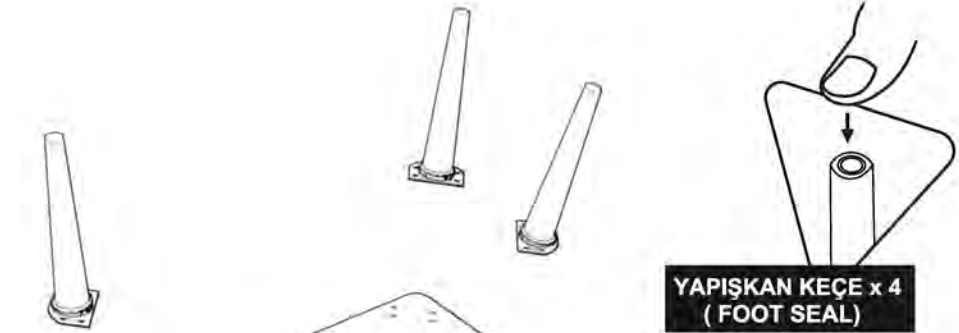

3,5x25 VİDA X 12
(3,5 x 25 SCREW)

YAPIŞKAN KEÇE x 4
(FOOT SEAL)