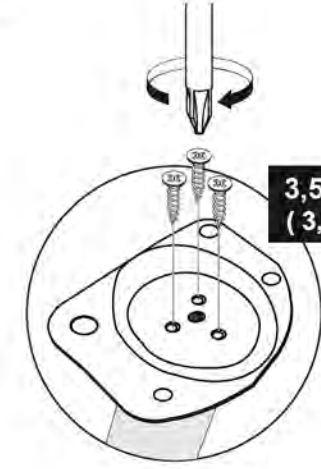

 HM02002 3,5x25 VİDA X 12 (3,5 x 25 SCREW)	 HM02121 M6x14 ÇEKTİRME VİDASI x 16 (M6x14 SCREW)	 HM02304 M6x40 YSB VİDA x 4 (SCREW)	 HM02095 YAPIŞKAN KEÇE x 4 (FOOT SEAL)
 HM51039 ÜÇGEN SAC AYAK APARATI X 4 (IRON)	 HM02339 33'LÜK AHŞAP AYAK x 4 (FURNITURE LEG)		

- * AKSESUARLARI GÖSTERİLDİĞİ GİBİ DÜZ BİR ZEMİN ÜZERİNDE TAKINIZ...
- * ÜRÜNÜ KURARKEN MONTAJ SIRASINI TAKİP EDİNİZ
- * FIX THE ACCESSORIES AS SHOWN FOLLOW THE INSTALLATION SEQUENCE WHILE INSTALLING THE PRODUCT.

1

ÜÇGEN SAC
AYAK APARATI X 4
(IRON)

3,5x25 VİDA X 12
(3,5 x 25 SCREW)

YAPIŞKAN KEÇE x 4
(FOOT SEAL)

M6x14 ÇEKTİRME VİDASI x 16
(M6x14 SCREW)

2