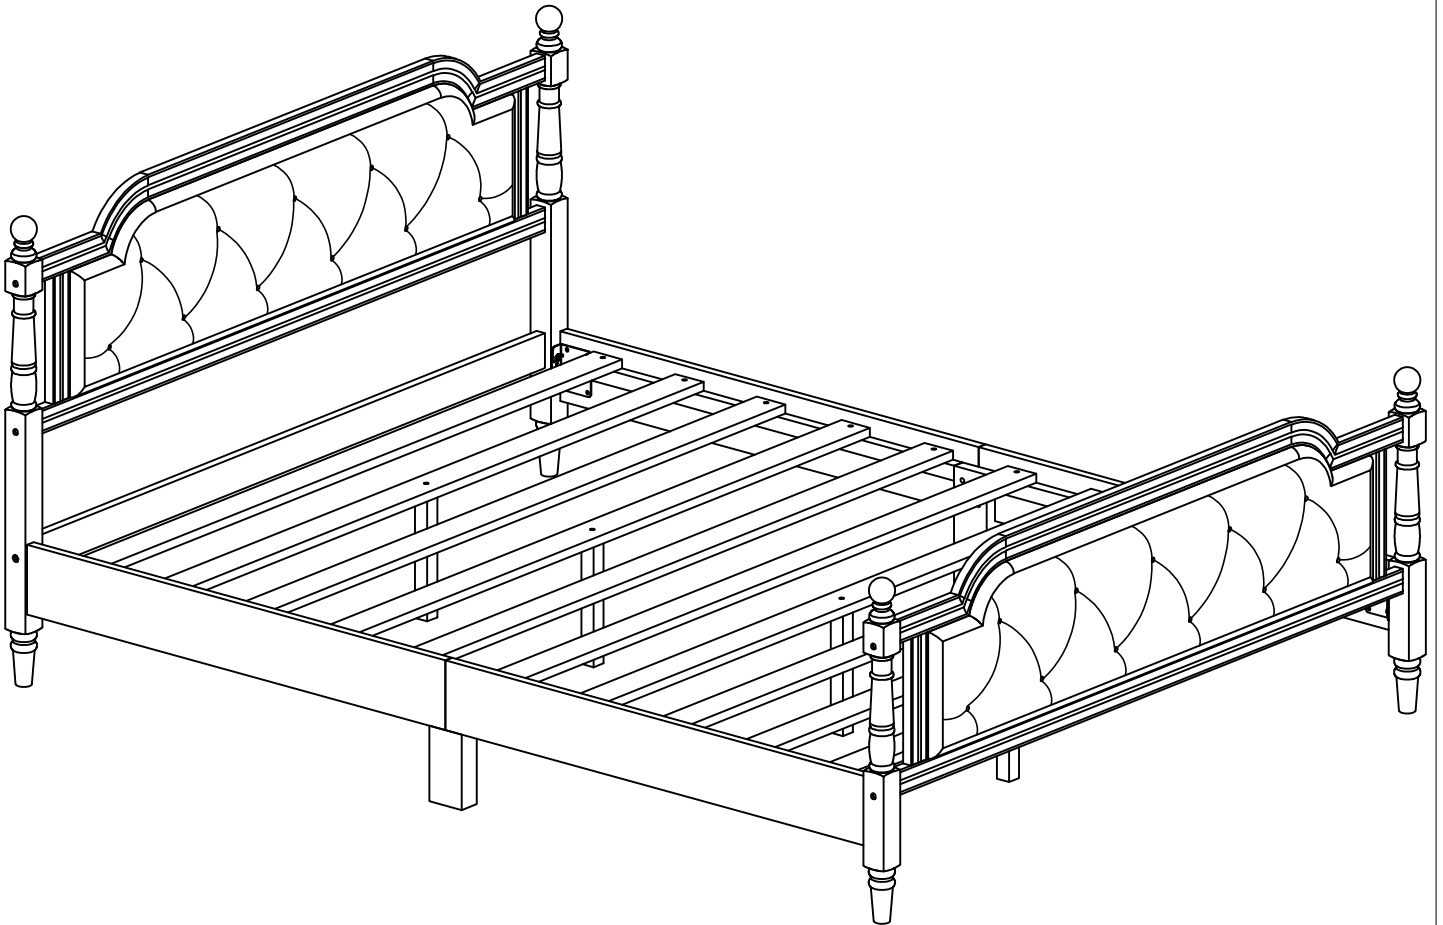

ASSEMBLY INSTRUCTION

FULL SIZE BED

INSTRUCTIONS DE MONTAGE

LIT DOUBLE

ASSEMBLY INSTRUCTION

INSTRUCTIONS DE MONTAGE

Part List

Liste des pièces

<p>A</p>  <p>Headboard - 1pc Tête de lit - 1pc</p>	<p>B</p>  <p>Headboard Left Leg - 1pc Pied gauche de la tête de lit - 1pc</p>	<p>C</p>  <p>Headboard Right Leg-1pc Pied droit de la tête de lit-1pc</p>	
<p>D</p>  <p>Headboard bar-1pc Barre de tête de lit-1pc</p>	<p>E</p>  <p>Footboard-1pc Pied de lit -1pc</p>	<p>F</p>  <p>Footboard Left Leg-1pc Pied de lit jambe gauche-1pc</p>	
<p>G</p>  <p>Footboard Right Leg - 1pc Pied de lit jambe droite - 1pc</p>	<p>H-1</p>  <p>Rails - 2pcs Rails - 2 pcs</p>	<p>H-2</p>  <p>Rails - 2pcs Rails - 2 pcs</p>	<p>I</p>  <p>Side Legs - 2pcs Jambes latérales - 2pcs</p>
<p>K</p>  <p>Slats - 4pcs Lattes - 4pcs</p>	<p>L</p>  <p>Slats - 6pcs Lattes - 6pcs</p>	<p>M</p>  <p>Center Legs - 4pcs Pieds centraux - 4pcs</p>	