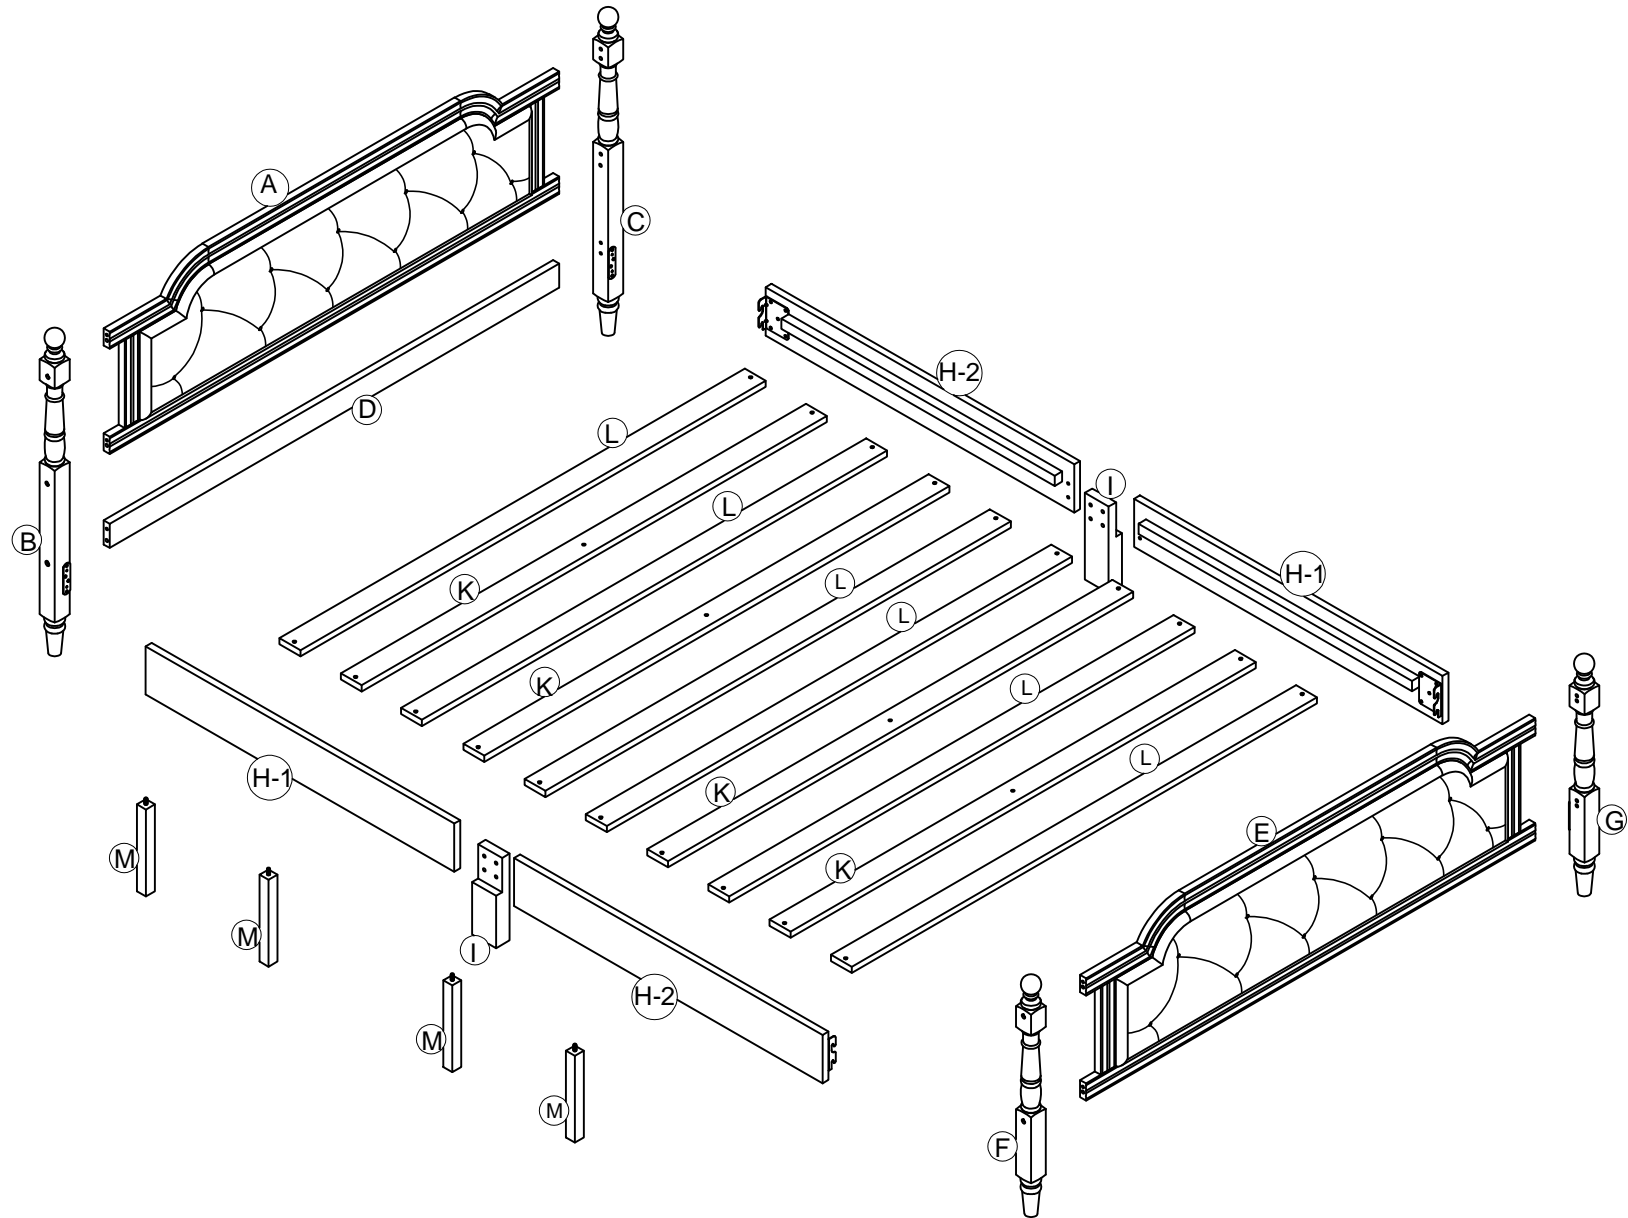

ASSEMBLY INSTRUCTION

FULL SIZE BED

INSTRUCTIONS DE MONTAGE

LIT DOUBLE

ASSEMBLY INSTRUCTION

INSTRUCTIONS DE MONTAGE

Part List

Liste des pièces

<p>A</p>  <p>Headboard - 1pc Tête de lit - 1pc</p>	<p>B</p>  <p>Headboard Left Leg - 1pc Pied gauche de la tête de lit - 1pc</p>	<p>C</p>  <p>Headboard Right Leg-1pc Pied droit de la tête de lit-1pc</p>	
<p>D</p>  <p>Headboard bar-1pc Barre de tête de lit-1pc</p>	<p>E</p>  <p>Footboard-1pc Pied de lit -1pc</p>	<p>F</p>  <p>Footboard Left Leg-1pc Pied de lit jambe gauche-1pc</p>	
<p>G</p>  <p>Footboard Right Leg - 1pc Pied de lit jambe droite - 1pc</p>	<p>H-1</p>  <p>Rails - 2pcs Rails - 2 pcs</p>	<p>H-2</p>  <p>Rails - 2pcs Rails - 2 pcs</p>	<p>I</p>  <p>Side Legs - 2pcs Jambes latérales - 2pcs</p>
<p>K</p>  <p>Slats - 4pcs Lattes - 4pcs</p>	<p>L</p>  <p>Slats - 6pcs Lattes - 6pcs</p>	<p>M</p>  <p>Center Legs - 4pcs Pieds centraux - 4pcs</p>	