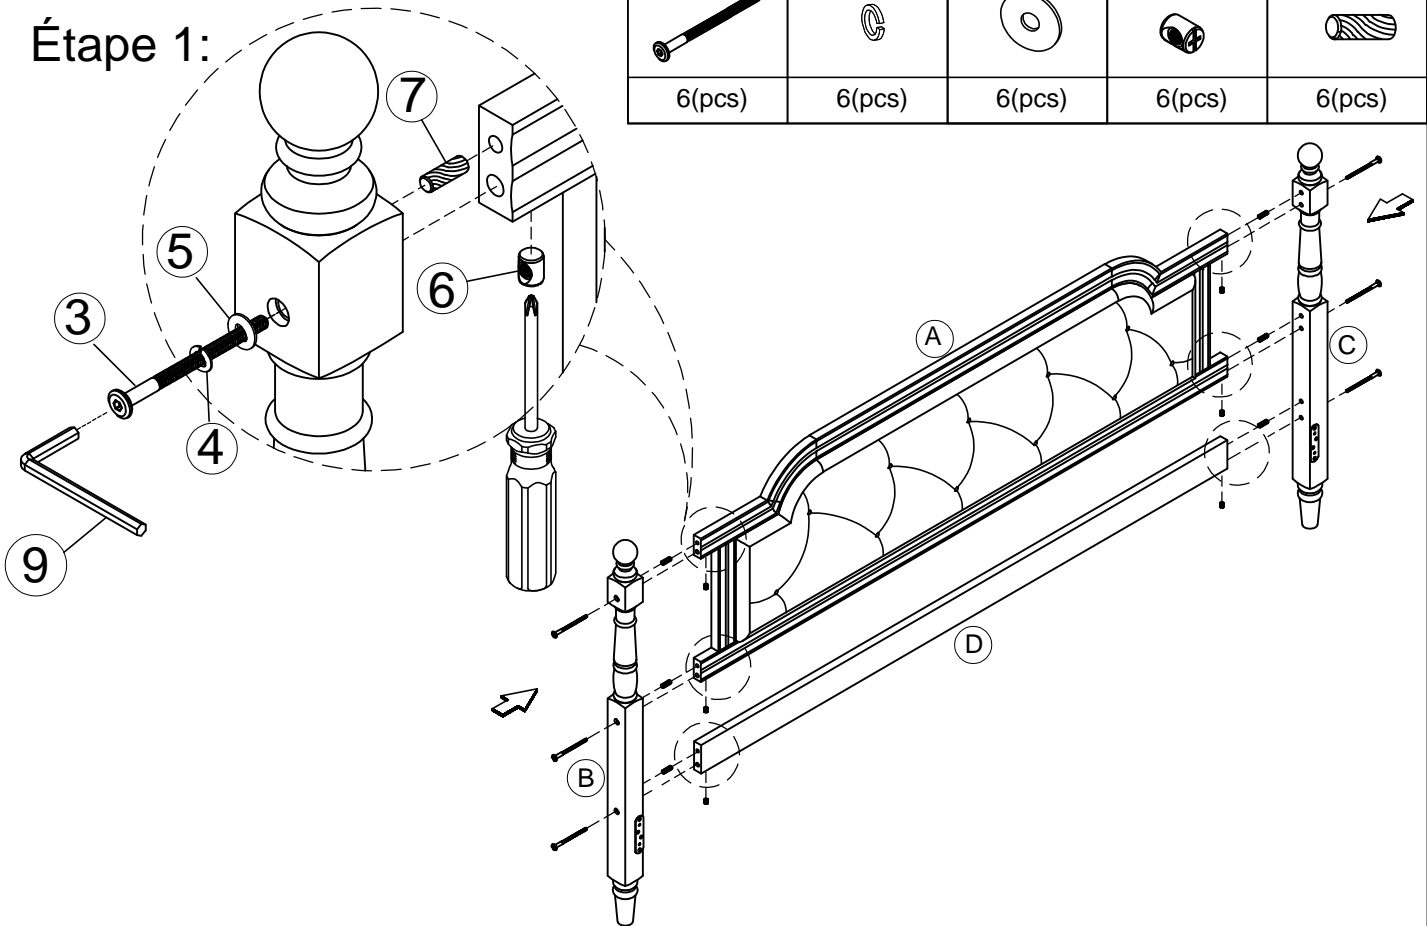

Step 1:

Étape 1:

3	4	5	6	7
6(pcs)	6(pcs)	6(pcs)	6(pcs)	6(pcs)