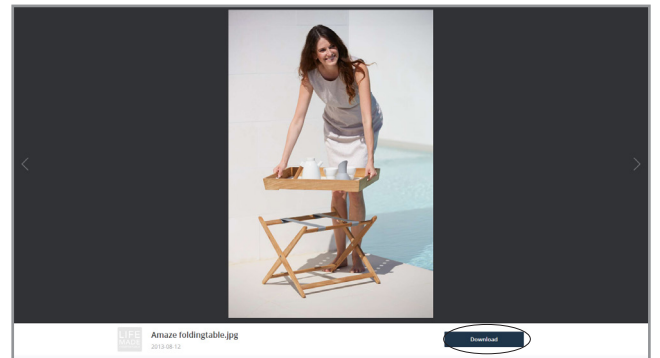

Download portal