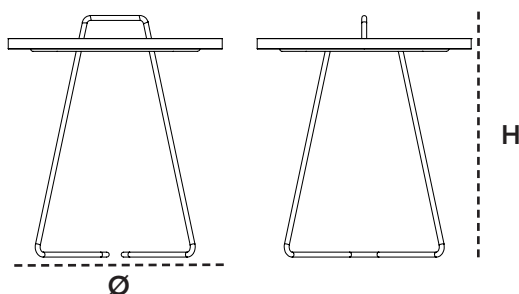

Dimensioner/Dimensions/Dimensionen

Ø	44cm	17.4"
H	54cm	21.3"
Wgt	3kg	6.61lbs