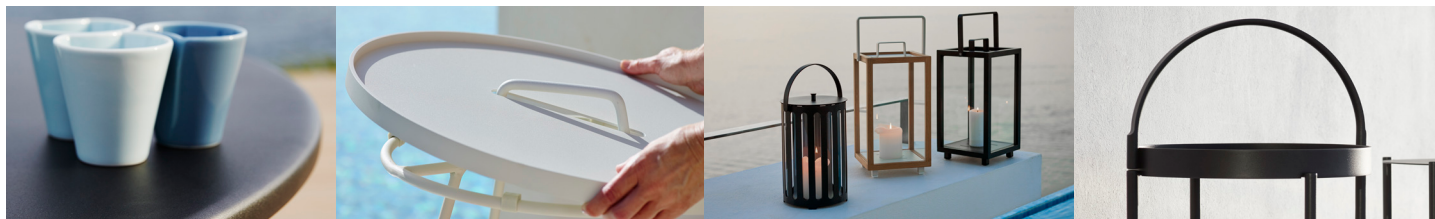

Cane-line Aluminium

Vedligeholdelsesvejledning/Maintenance/Pflegehinweise

Materiale

Cane-line tilbyder en lang række møbler i aluminium, som er pulverlakerede. Pulverlakeringen giver et beskyttende lag, som er tonet i flere forskellige farver. Aluminiumsmøbler er særdeles velegnede til udendørs- såvel som indendørs brug.

Vedligeholdelse

Møblerne kræver som udgangspunkt minimal vedligeholdelse.

Opbevares møblerne ved kystnære områder, skal møblerne vaskes/rengøres i vand og sæbe hyppigere end ellers. Vær opmærksom på ikke at udsætte møblet for hårdhændet behandling i form af slag eller stød, da det kan beskadige pulverlakeringen. Det kan i værste fald bevirke, at fugt trænger ind til aluminiummet, og lakeringen kan tage skade. Vaser, glas og lignende kan sætte mærker i overfladen, hvis der er fugt under. Sørg for at holde overfladen ren og tør, hvis der stilles ting på i længere tid.

Opbevaring

Møblet tåler at stå ude året rundt, men det anbefales at dække det til med et møbelcover i vinterperioden eller i perioder, hvor det ikke anvendes. Vær opmærksom på, at der under længere tids tildækning kan opstå kondensvand, der kan danne mug og lign. Det er derfor vigtigt at løfte coveret fra bordet, således at luft kan cirkulere og fjerne kondensen.

Hvis man har mulighed for det, vil det være optimalt at stille møblet indendørs i vinterperioden for at skåne det mod vand, sne og kulde.

Material

Cane-line offers a wide range of furniture in powder-coated aluminium. Powder coating serves as a protective layer that is tinted in a variety of colours. Aluminium furniture is ideal for use outdoors as well as indoors.

Maintenance & cleaning

Aluminium furniture generally requires a minimum of maintenance.

If the furniture is stored near the coast, it will need to be cleaned more frequently using fresh water and soap.

Don't be too rough on your furniture to avoid causing dents, as this can damage the powder coating. At worst, moisture can reach the aluminium and damage the finish.

Vases, glass and similar items can lead to marks on the surface, if there is moisture under the item for more days. Make sure to keep the surface clean and dry, if things / items are put on the table for several days.

Storing

Your furniture can stay outdoors all year round, but it is best to store it under a furniture cover during winter months or during periods when the furniture is not in use. Please note, however, that condensation can form under the furniture cover, which can cause mould and mildew. Therefore, make sure to lift the cover away from the furniture to ensure proper air circulation and minimise condensation.

If possible, it is best to store your furniture indoors during winter months to protect it from the elements.

Material

Cane-line hat eine breite Auswahl an Möbeln aus pulverlackiertem Aluminium im Sortiment. Die Pulverlackierung bildet eine Schutzschicht und ist in mehreren Farbvarianten lieferbar. Aluminiummöbel sind besonders für den Außen-, aber auch für den Innengebrauch geeignet.

Instandhaltung