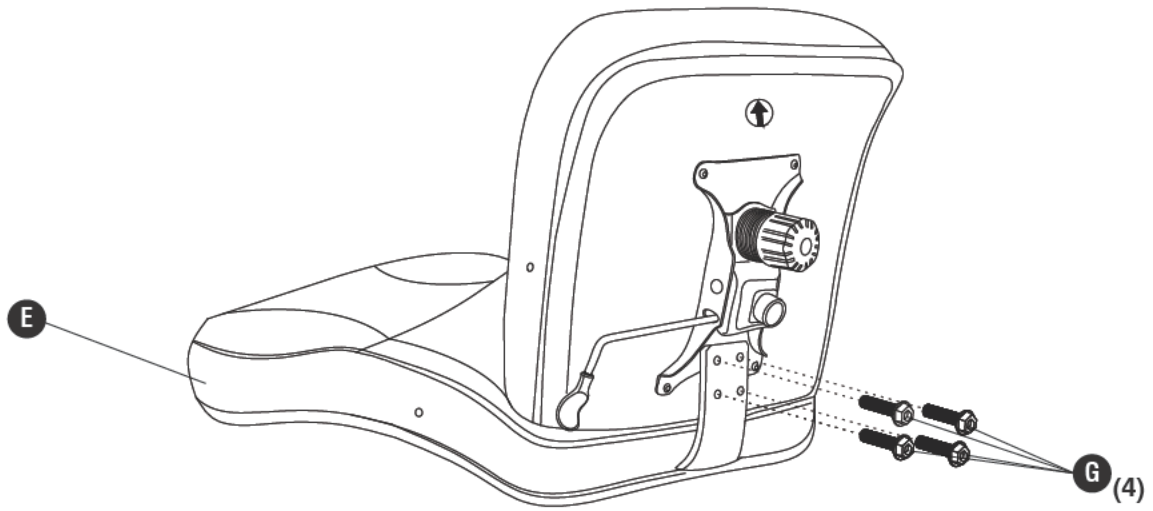

**Hardware Pack /
Paquet Matériel /
Paquete Material:
90000193**

<p>M</p>  <p>Caster <i>Roulette</i> Echador</p> <p>Qty. / Qté. / Cant. 5 970000039</p>

1

2

- G**  (2) **I**  (2)

3 **G**  (4)

Do Not Tighten Screws.
Ne Serrez Pas Les Vis.
No Apriete Los Tornillos.

4 **H**  (4) **J**  (4)

Be Sure To Tighten (G) Screws.
S'assurer De Serrer (G) Les Vis.
Asegúrese De Apretar (G) Los Tornillos.

5

6 L (4)

Seat Height Adjustment.
Réglage De La Hauteur Du Siège.
Ajuste De La Altura Del Asiento.