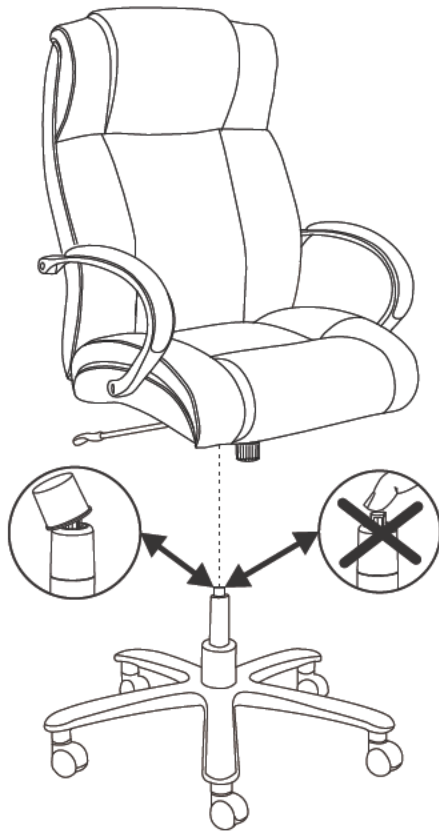

**Hardware Pack /
Paquet Matériel /
Paquete Material:
90000193**

<p>M</p>  <p>Caster <i>Roulette</i> Echador</p> <p>Qty. / Qté. / Cant. 5 970000039</p>

1

2

- G**  (2) **I**  (2)

3 **G**  (4)

Do Not Tighten Screws.
Ne Serrez Pas Les Vis.
No Apriete Los Tornillos.

4 **H**  (4) **J**  (4)

Be Sure To Tighten (G) Screws.
S'assurer De Serrer (G) Les Vis.
Asegúrese De Apretar (G) Los Tornillos.

5

6 L (4)

Seat Height Adjustment.
Réglage De La Hauteur Du Siège.
Ajuste De La Altura Del Asiento.