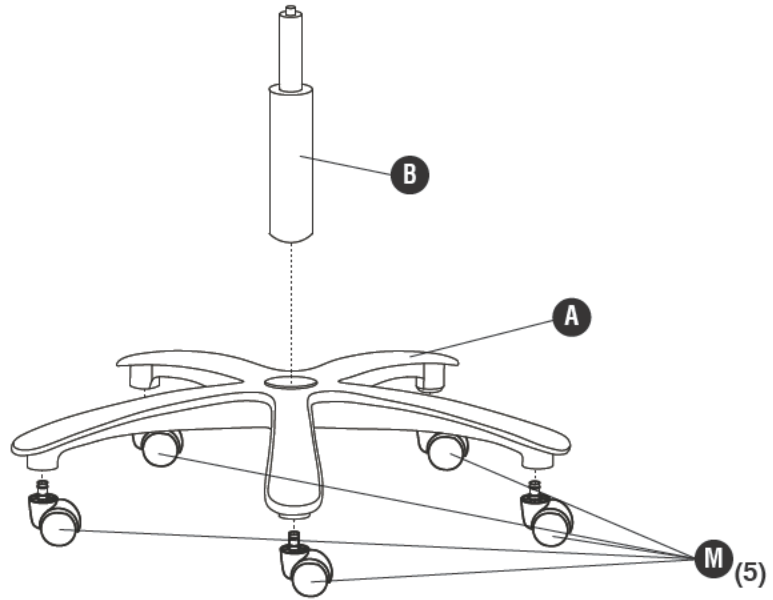

ASSEMBLY INSTRUCTIONS
INSTRUCTIONS DE MONTAGE
INSTRUCCIONES DE ENSAMBLAJE

PARTS LIST / LISTE DES PIÈCES / LISTA DE PIEZAS

CODE / CODIGO	DESCRIPTION / DESCRIPTION / DESCRIPCIÓN	QTY. / QUANTITE / CANTIDAD
(A)	Base / Base / Base	1
(B)	Cylinder / Cylindre / Cilindro	1
(C)	Mechanism / Mécanisme / Mecanismo	1
(D)	Seat Assembly / Assemblée De Siège / Montaje Del Asiento	1
(E)	Back / Arrière / Espalda	
	For 3502	1
	For 3503	1
	For 3504	1
(F)	Arms / Bras / Brazos	2

**Hardware Pack / Paquet Matériel / Paquete Material:
90000192**

<p>G</p>  <p>Screw 5/16"x1-3/4" <i>Vis 5/16"x1-3/4"</i> Tornillo 5/16"x1-3/4"</p> <p>Qty. / Qté. / Cant. 6 905000349</p>	<p>H</p>  <p>Screw 5/16"x2" <i>Vis 5/16"x2"</i> Tornillo 5/16"x2"</p> <p>Qty. / Qté. / Cant. 4 905000350</p>	<p>I</p>  <p>Screw 5/16"x1-1/4" <i>Vis 5/16"x1-1/4"</i> Tornillo 5/16"x1-1/4"</p> <p>Qty. / Qté. / Cant. 2 905000351</p>
<p>J</p>  <p>Lock Washer <i>Rondelle De Serrure</i> Arandela De La Cerradura</p> <p>Qty. / Qté. / Cant. 4 915000055</p>	<p>K</p>  <p>5mm Hex Key <i>5mm Clé Hexagonale</i> 5mm Llave Hexagonal</p> <p>Qty. / Qté. / Cant. 1 920000357</p>	<p>L</p>  <p>Screw Cap <i>Capuchon À Vis</i> Tapón De Rosca</p> <p>Qty. / Qté. / Cant. 4 920000358</p>

**Hardware Pack /
Paquet Matériel /
Paquete Material:
90000193**

<p>M</p>  <p>Caster <i>Roulette</i> Echador</p> <p>Qty. / Qté. / Cant. 5 970000039</p>

1

2

- G**  (2) **I**  (2)

3 **G**  (4)

Do Not Tighten Screws.
Ne Serrez Pas Les Vis.
No Apriete Los Tornillos.