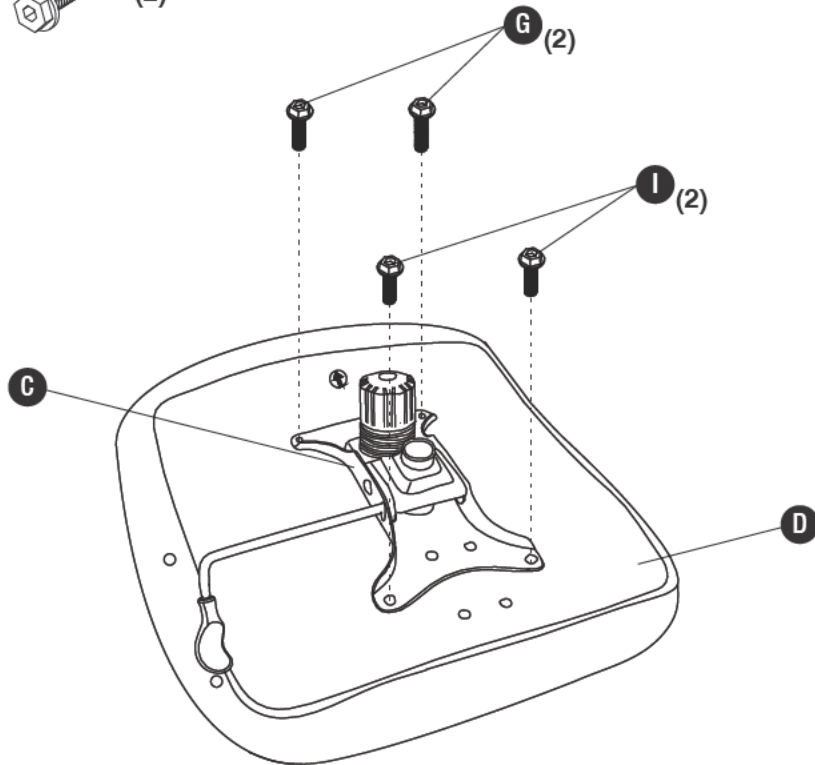

**Hardware Pack / Paquet Matériel / Paquete Material:
90000192**

<p>G</p>  <p>Screw 5/16"x1-3/4" <i>Vis 5/16"x1-3/4"</i> Tornillo 5/16"x1-3/4"</p> <p>Qty. / Qté. / Cant. 6 905000349</p>	<p>H</p>  <p>Screw 5/16"x2" <i>Vis 5/16"x2"</i> Tornillo 5/16"x2"</p> <p>Qty. / Qté. / Cant. 4 905000350</p>	<p>I</p>  <p>Screw 5/16"x1-1/4" <i>Vis 5/16"x1-1/4"</i> Tornillo 5/16"x1-1/4"</p> <p>Qty. / Qté. / Cant. 2 905000351</p>
<p>J</p>  <p>Lock Washer <i>Rondelle De Serrure</i> Arandela De La Cerradura</p> <p>Qty. / Qté. / Cant. 4 915000055</p>	<p>K</p>  <p>5mm Hex Key <i>5mm Clé Hexagonale</i> 5mm Llave Hexagonal</p> <p>Qty. / Qté. / Cant. 1 920000357</p>	<p>L</p>  <p>Screw Cap <i>Capuchon À Vis</i> Tapón De Rosca</p> <p>Qty. / Qté. / Cant. 4 920000358</p>

**Hardware Pack /
Paquet Matériel /
Paquete Material:
90000193**

<p>M</p>  <p>Caster <i>Roulette</i> Echador</p> <p>Qty. / Qté. / Cant. 5 970000039</p>

1

2

- G**  (2) **I**  (2)

3 **G**  (4)

Do Not Tighten Screws.
Ne Serrez Pas Les Vis.
No Apriete Los Tornillos.

4 **H**  (4) **J**  (4)

Be Sure To Tighten (G) Screws.
S'assurer De Serrer (G) Les Vis.
Asegúrese De Apretar (G) Los Tornillos.

5

6 L (4)

Seat Height Adjustment.
Réglage De La Hauteur Du Siège.
Ajuste De La Altura Del Asiento.