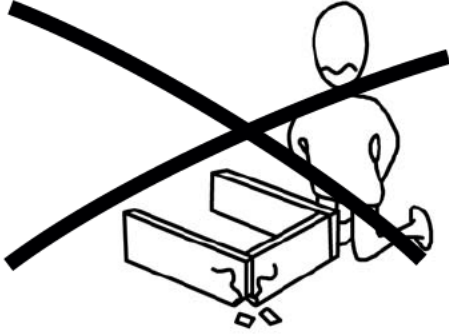

TV SEHPASI KOD-3
TV STAND CODE-3

MONTAJ VE KULLANIM KLAVUZU
ASSEMBLY MANUEL

Sizlere daha iyi hizmet verebilmek ve kullanım dışı kalan atık malzemelerin tekrar üretim süreçlerine kazandırılması için lütfen geri dönüşüme destek verelim...

Sayın Müşterimiz,

Satınalmış olduğunuz bu ürün sizlere ulaşmadan önce tarafımızdan her türlü kontrol ve testlere tabii tutulmuştur. Bu durumda bile taşıma sırasında bazı parçaların zarar görmesi mümkündür. Böyle bir durum ile karşılaşırsanız ürünün tamamını geri göndermeyiniz. Sadece zarar gören parçayı isteyiniz. Gerekli parçayı isterken ise servis kartına bakarak tam olarak tanımlayınız. Eksik olan parça en hızlı şekilde tarafınıza gönderilecektir.