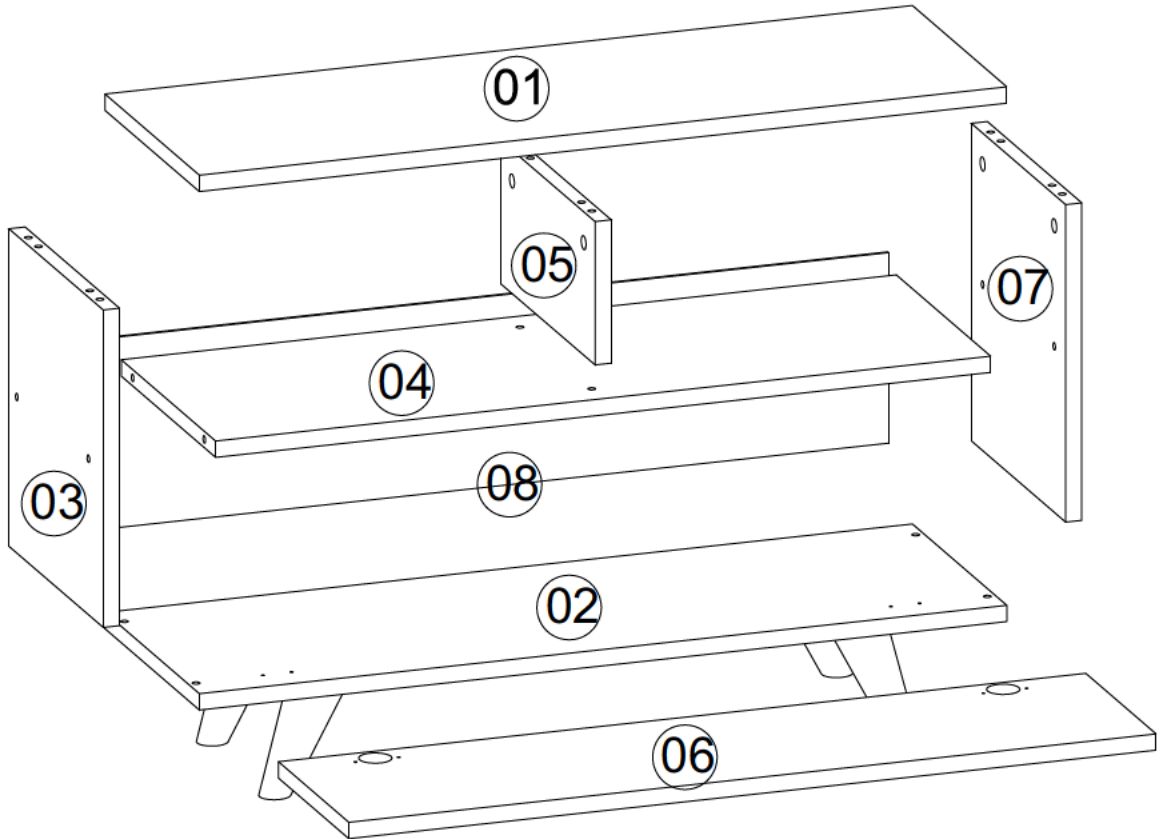

PARÇA KODLAMA / GENERAL VIEW