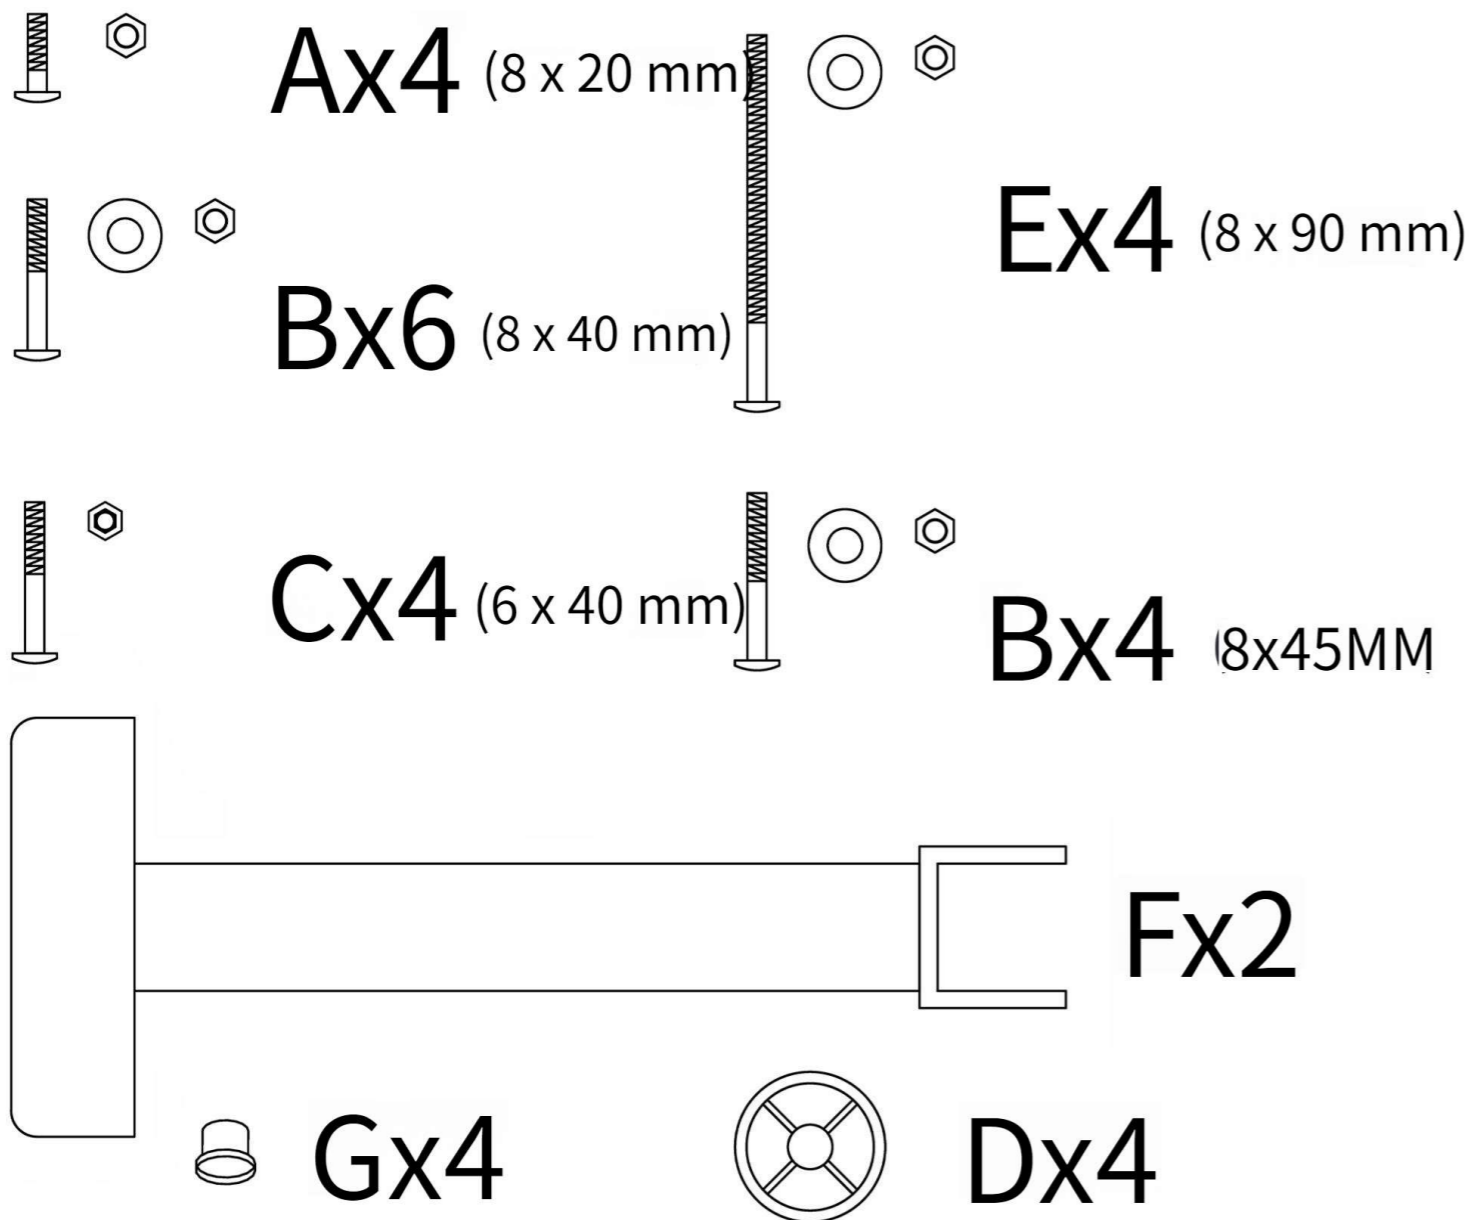

STEP 8

OVERALL UNFOLDING DISPLAY

SOFA BED UNFOLDING STEPS

2

3

Installation von Schlafsofas

Sechskantschlüssel

Philips-Schraubendreher

Vor der Installation

4. Überprüfen Sie regelmäßig, ob alle Verbindungen fest sind.

Liste der Einzelteile

Liste der Einzelteile

SCHRITT 1

SCHRITT 2

SCHRITT 3

SCHRITT 4

SCHRITT 5

SCHRITT 6

SCHRITT 7

SCHRITT 8

GESAMTAUSFLUGSDISPLAY

SOEA BETT AUSKLAPPBAR

2

3