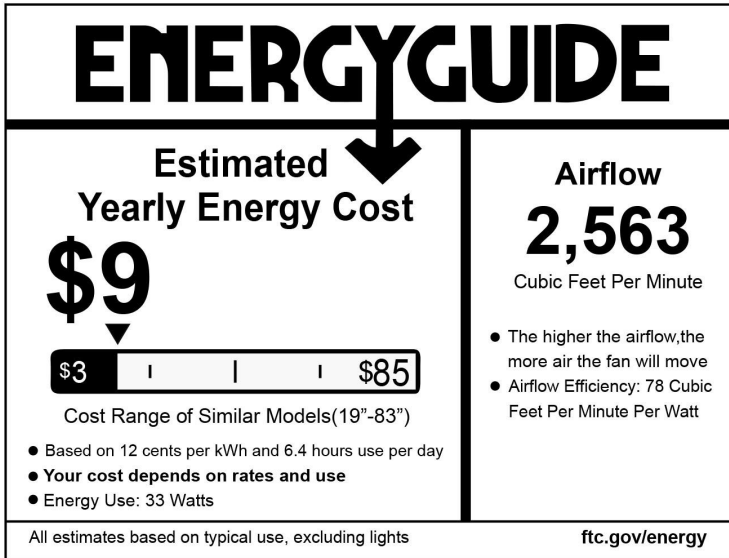

CF48MIL4ORB

Downrod mount - Montage avec tige

Hugger mount - Monture plafonnier