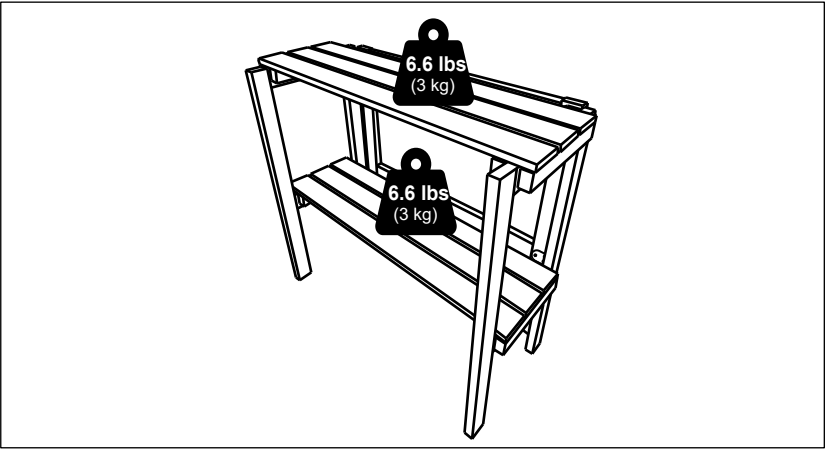

Furinno®

Fits Space, Fits Budget

MODEL: FG24984

 www.furinno.com

 support@furinno.com

⚠ Do not fully tighten screws until completely assembled.

ES: No apriete completamente los tornillos hasta que esté completamente ensamblado.