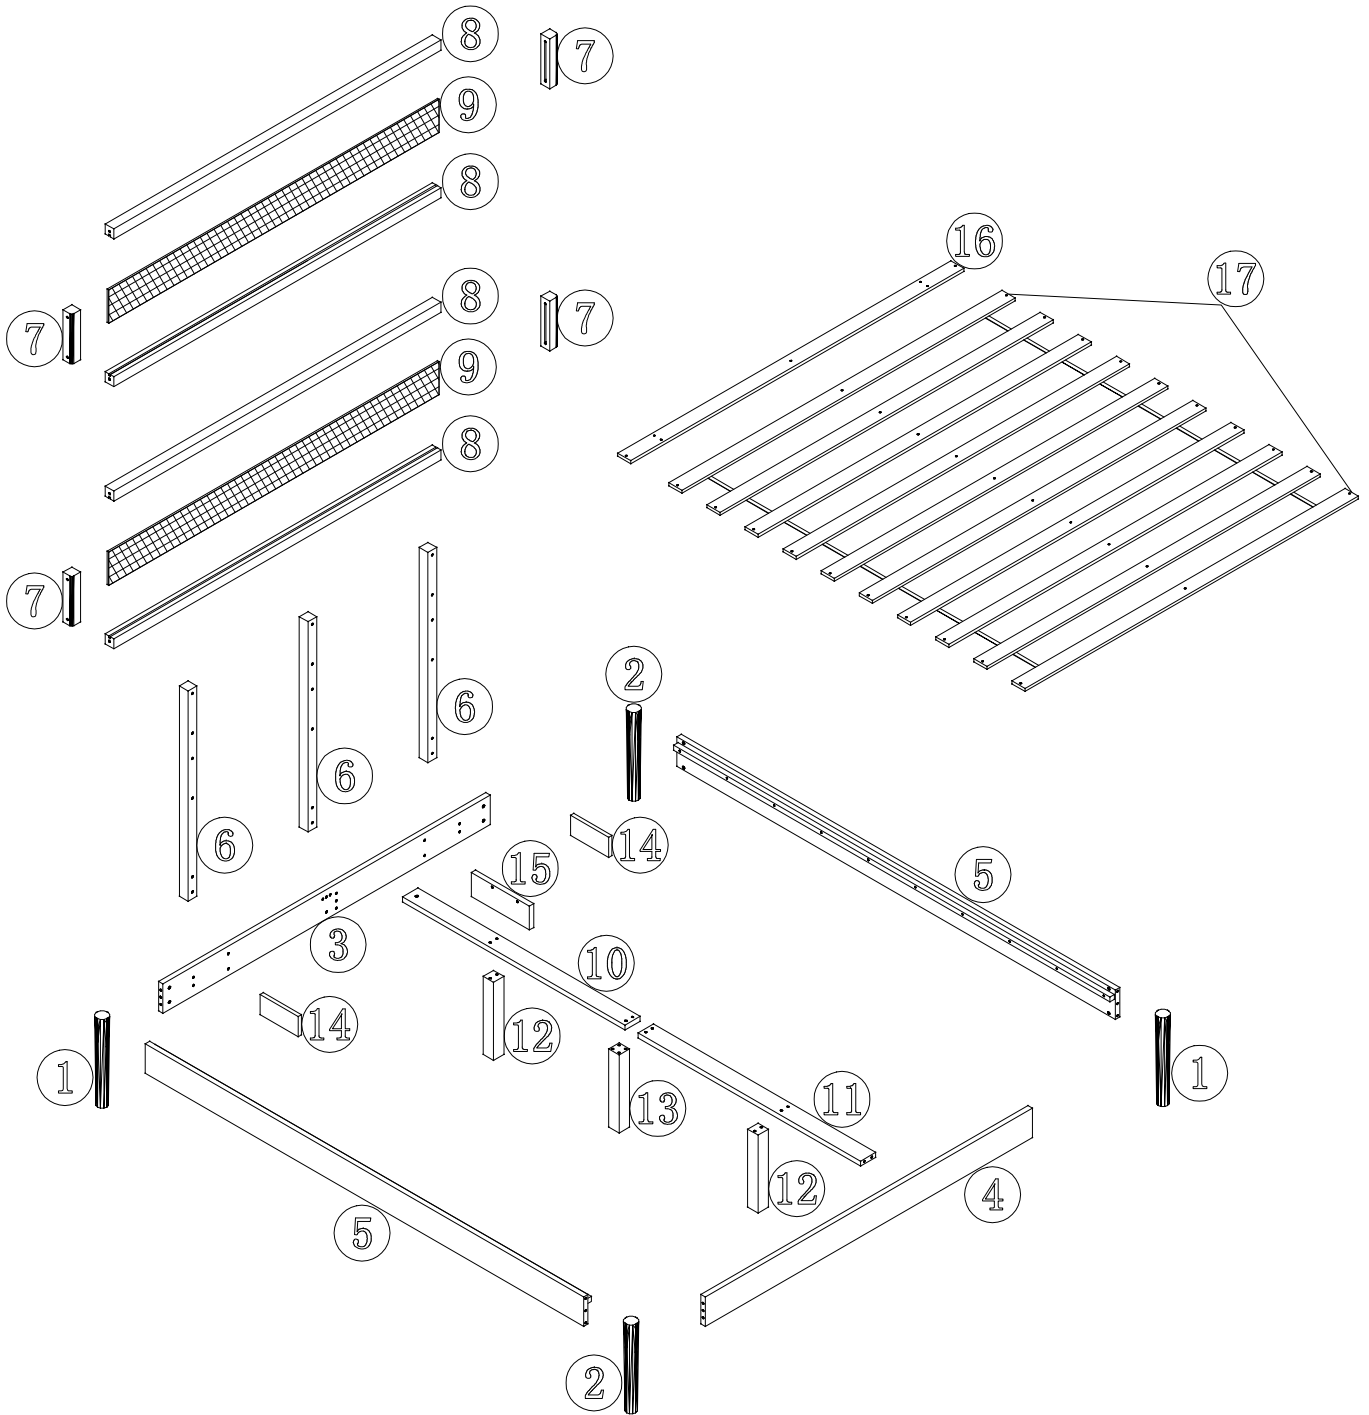

# INSTRUCTION MANUAL

Load-Capacity: 500 lbs

① -2PCS  335*48	② -2PCS  335*48	③ -1PC  1504*117*20	④ -1PC  1504*117*20	⑤ -2PCS  2004*117*20
⑥ -3PCS  835*40*30	⑦ -4PCS  197*38*38	⑧ -4PCS  1505*38*38	⑨ -2PCS  1520*135*5	⑩ -1PC  1015*70*20
⑪ -1PC  1015*70*20	⑫ -2PCS  312*48*48	⑬ -1PC  312*48*48	⑭ -2PCS  180*95*20	⑮ -1PC  265*95*20
⑯ -1PC  1529*60*13	⑰ -1SET  1529*60*13*10			
A -16PCS  M6*90	B -1PC  M6*100	C -19PCS 	D -13PCS  Ø8*30	E -5PCS  M6*20
F -5PCS  M6*50	G -14PCS  M7*50	J -6PCS  M4*16	K -1PC 	L -14PCS  M6*60
M -8PCS  M6*90	R -37PCS  M4*30	S -2PCS  M4	T -24PCS 	