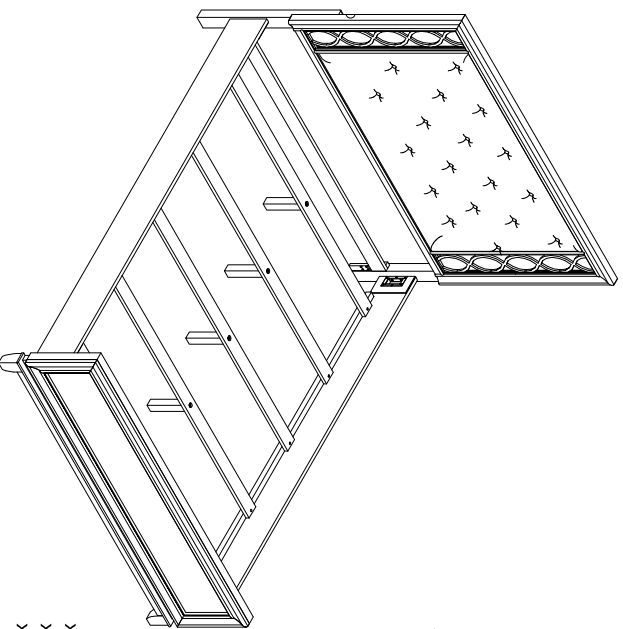

ITEM / NO D'ARTICLE / ARTICULO : S808-250/251/400

DESCRIPTION / DESCRIPTION : QUEEN BED / GRAND LIT / CAMA QUEEN

- x1 Headboard panel
- x1 Tête de lit
- x1 Panel de la cabecera

- x1 Headboard Legs (Left & Right) *
- x1 Pattes de la tête de lit (gauche et droite)
- x1 Patas de cabecera (izquierda y derecha)