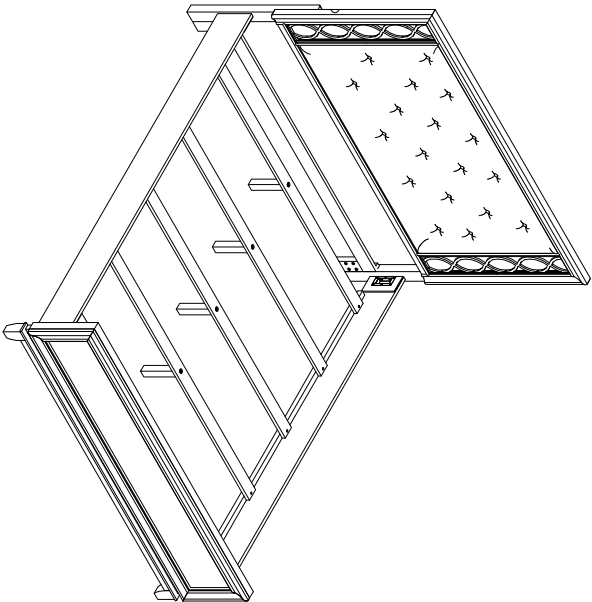

ITEM / NO D'ARTICLE / ARTICULO : S808-250/251/400

DESCRIPTION / DESCRIPTION : QUEEN BED / GRAND LIT / CAMA QUEEN

* Replaceable Part

REPLACEABLE PART / PARTIE REMPLAÇABLE / PARTE REEMPLAZABLE

ITEM / NO D'ARTICLE / ARTICULO : S808-250/251/400

DESCRIPTION / DESCRIPTION: QUEEN BED / GRAND LIT / CAMA QUEEN

x1 RS808-250-LEGL - Left Leg*
Patte de gauche
Pata Izquierda

x1 RS808-250 - LEGR-Right Leg*
Patte de droite
Pata derecha

x1 RS808-250 HWKIT-Hardware kit list*
Liste des pièces de quincaillerie
Lista del kit de materiales