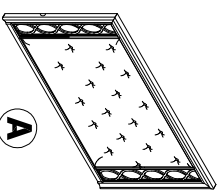

ITEM / NO D'ARTICLE / ARTICULO : S808-250/251/400

DESCRIPTION / DESCRIPTION : QUEEN BED / GRAND LIT / CAMA QUEEN

- x1 Headboard panel
- x1 Tête de lit
- x1 Panel de la cabecera

- x1 Headboard Legs (Left & Right) *
- x1 Pattes de la tête de lit (gauche et droite)
- x1 Patas de cabecera (izquierda y derecha)