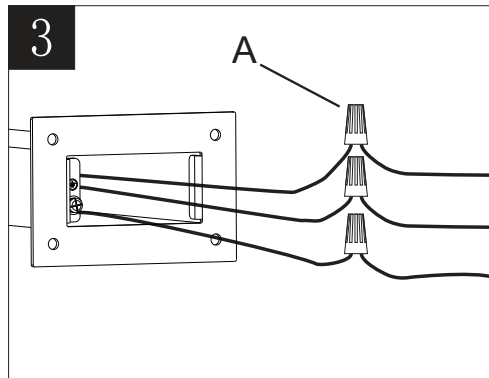

17412-600

10W LED
100-240V ~60Hz

(GB) Intended use

(ES) Uso prescrito / (FR) Utilisation conforme / (DE) Bestimmungsgemäße Verwendung / (NL) Beoogd gebruik / (IT) Impiego appropriato /

(GB) Provided for stationary outdoor use on trails / flower beds	(ES) Empleo fijo en caminos / jardineras en el exterior
(FR) Pose fixe le long des allées/des parterres de plantes, à l'extérieur	(DE) Ortsfeste Verwendung an Wegen/in Beeten im Außenbereich
(NL) Vast gebruik langs paden en bloembedden buitenshuis	(IT) Impiego fisso su sentieri/aiuole in ambienti esterni

(GB) 1 Pillar lamp Installation hardware Mounting instructions	(ES) 1 Lámpara de zócalo Material de montaje Instrucciones de montaje	(FR) 1 Luminaire pour socle Matériel de montage Instructions de montage
(DE) 1 Sockelleuchte Montagematerial Montageanleitung	(NL) 1 Sokkellamp Monteringsmateriale Montagehandleiding	(IT) 1 Lampioncino Materiale di montaggio Istruzioni di montaggio