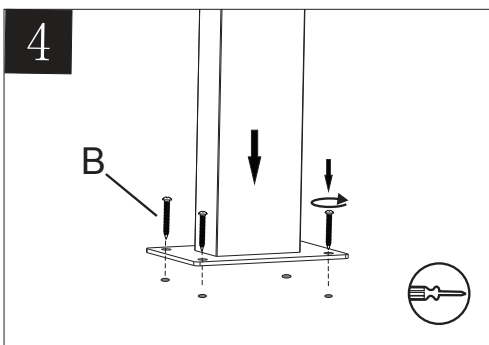

17412-600

10W LED
100-240V ~60Hz

(GB) Intended use

(ES) Uso prescrito / (FR) Utilisation conforme / (DE) Bestimmungsgemäße Verwendung / (NL) Beoogd gebruik / (IT) Impiego appropriato /

(GB) Provided for stationary outdoor use on trails / flower beds	(ES) Empleo fijo en caminos / jardineras en el exterior
(FR) Pose fixe le long des allées/des parterres de plantes, à l'extérieur	(DE) Ortsfeste Verwendung an Wegen/in Beeten im Außenbereich
(NL) Vast gebruik langs paden en bloembedden buitenshuis	(IT) Impiego fisso su sentieri/aiuole in ambienti esterni

(GB) 1 Pillar lamp Installation hardware Mounting instructions	(ES) 1 Lámpara de zócalo Material de montaje Instrucciones de montaje	(FR) 1 Luminaire pour socle Matériel de montage Instructions de montage
(DE) 1 Sockelleuchte Montagematerial Montageanleitung	(NL) 1 Sokkellamp Monteringsmateriale Montagehandleiding	(IT) 1 Lampioncino Materiale di montaggio Istruzioni di montaggio