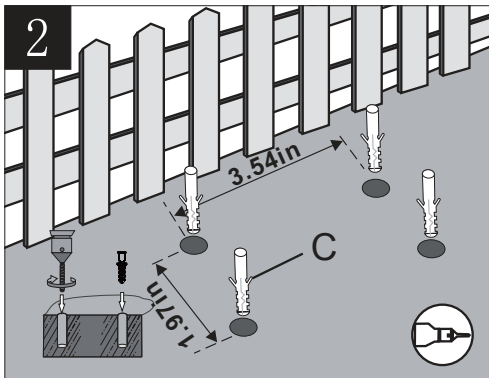

17412-600

10W LED
100-240V ~60Hz

(GB) Intended use

(ES) Uso prescrito / (FR) Utilisation conforme / (DE) Bestimmungsgemäße Verwendung / (NL) Beoogd gebruik / (IT) Impiego appropriato /

(GB) Provided for stationary outdoor use on trails / flower beds	(ES) Empleo fijo en caminos / jardineras en el exterior
(FR) Pose fixe le long des allées/des parterres de plantes, à l'extérieur	(DE) Ortsfeste Verwendung an Wegen/in Beeten im Außenbereich
(NL) Vast gebruik langs paden en bloembedden buitenshuis	(IT) Impiego fisso su sentieri/aiuole in ambienti esterni

(GB) Safety precautions

(ES) Símbolos empleados / (FR) Symboles utilisés / (DE) Verwendete Symbole / (NL) Gebruikte symbolen / (IT) Simboli usati

IP 54

(GB) Package contents

(ES) Volumen de suministro / (FR) Contenu de la livraison / (DE) Lieferumfang / (NL) Bij de levering inbegrepen / (IT) Fornitura

(GB) 1 Pillar lamp Installation hardware Mounting instructions	(ES) 1 Lámpara de zócalo Material de montaje Instrucciones de montaje	(FR) 1 Luminaire pour socle Matériel de montage Instructions de montage
(DE) 1 Sockelleuchte Montagematerial Montageanleitung	(NL) 1 Sokkellamp Monteringsmateriale Montagehandleiding	(IT) 1 Lampioncino Materiale di montaggio Istruzioni di montaggio