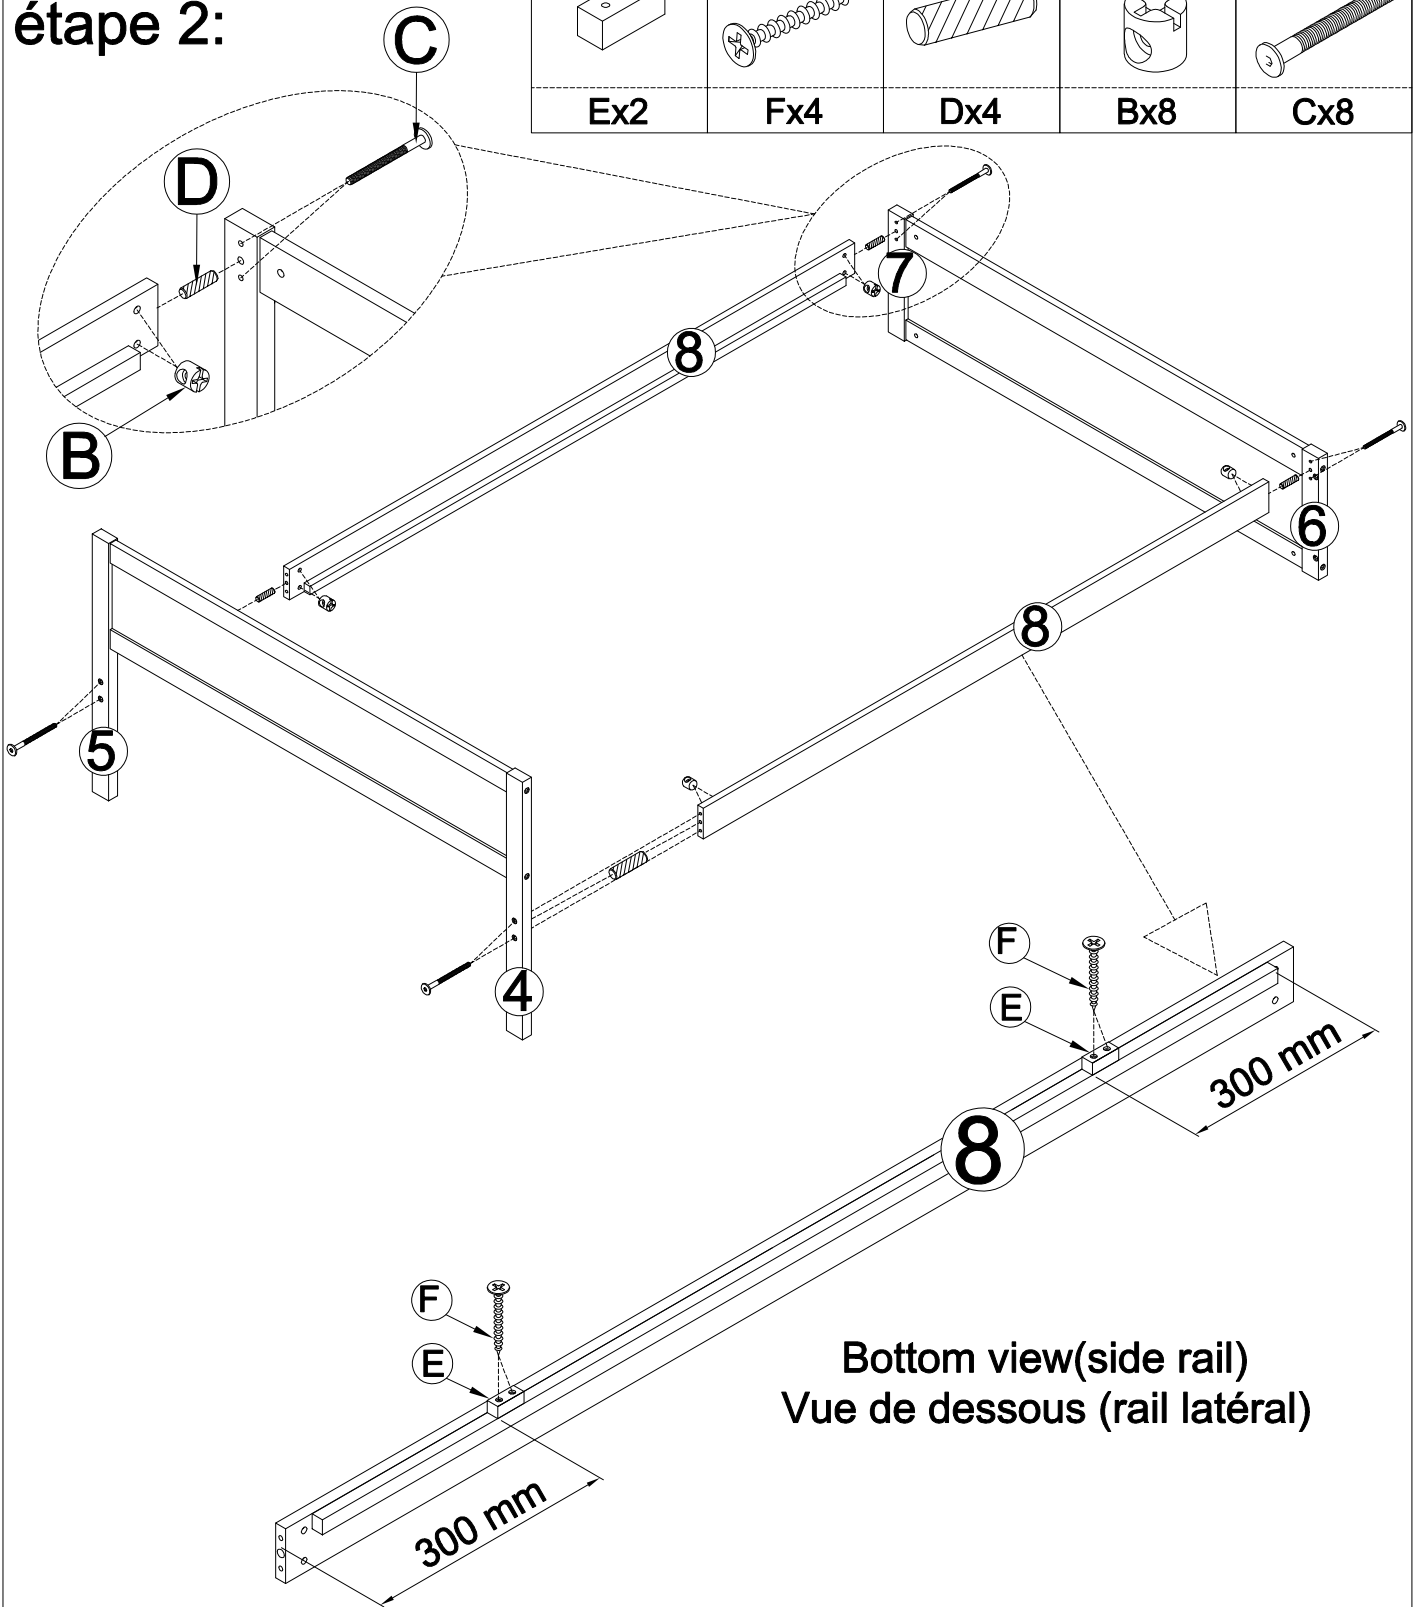

Hardware List

Liste du matériel

<p>A</p>  <p>Bolt Ø6x90 mm -8 pcs Boulon Ø6x90 mm -8 pièces</p>	<p>B</p>  <p>Ø6 x 13 mm -50 pcs Ø6 x 13 mm -50 pièces</p>	<p>C</p>  <p>Bolt Ø6x70 mm -8 pcs Boulon Ø6x70 mm -8 pièces</p>
<p>D</p>  <p>Wood dowel Ø10 x 40 mm-4 pcs Cheville en bois Ø10 x 40 mm-4 pièces</p>	<p>E</p>  <p>Stop Drawer-2 pcs Butée de tiroir - 2 pièces</p>	<p>F</p>  <p>Screws Ø4 x 30 mm-49 pcs Vis Ø4 x 30 mm-49 pièces</p>
<p>G</p>  <p>Bolt Ø6x50 mm -15 pcs Boulon Ø6x50 mm -15 pièces</p>	<p>H</p>  <p>Bolt Ø6x30 mm -6 pcs Boulon Ø6x30 mm -6 pièces</p>	<p>K</p>  <p>Bolt Ø6x60 mm -22 pcs Boulon Ø6x60 mm -22 pièces</p>
<p>L</p>  <p>Screws Ø4 x 15 mm-54 pcs Vis Ø4 x 15 mm-54 pièces</p>	<p>M</p>  <p>Screws Ø3.5 x 12 mm-18 pcs Vis Ø3.5 x 12 mm-18 pièces</p>	<p>N</p>  <p>Steel Bracks-9 pcs Supports en acier - 9 pièces</p>
<p>P</p>  <p>Screws Ø6x80 mm -4 pcs Vis Ø6x80 mm -4 pièces</p>	<p>Q</p>  <p>Screws Ø6x50 mm -4 pcs Vis Ø6x50 mm -4 pièces</p>	<p>R</p>  <p>Steel Brackets(60x25x2)-3 pcs Supports en acier(60x25x2) - 3 pièces</p>
<p>T</p>  <p>Wheels (H=40mm)-4 pcs Roues (H=40mm)-4 pièces</p>	<p>W</p>  <p>Allen Key-1 pc Clé Allen-1 pièce</p>	

Assembly Tools Required (Not Included)
Outils d'assemblage requis (non inclus)

STEP 1:
étape 1:

$\text{Ø}6 \times 13 \text{ mm}$	$\text{Ø}6 \times 90 \text{ mm}$
	
Bx8	Ax8

STEP 2:
étape 2:

	$\varnothing 4 \times 30$ mm 	$\varnothing 10 \times 40$ mm 	$\varnothing 6 \times 13$ mm 	$\varnothing 6 \times 70$ mm 
Ex2	Fx4	Dx4	Bx8	Cx8

Bottom view(side rail)
Vue de dessous (rail latéral)

STEP 3-1:
étape 3-1:

Ø6x50mm

Gx8

Ø6x13 mm

Bx8

Ø6x13 mm Ø6x50mm

Bx2

Gx2

STEP 3-2:
étape 3-2:

STEP 3-3:
étape 3-3:

STEP 3-4:
étape 3-4:

STEP 3-5:
étape 3-5:

STEP 3-6:
étape 3-6:

Ø6x13 mm	Ø6x50mm	Ø6x60mm
		
Bx6	Gx2	Kx4

STEP 3-7:
étape 3-7: