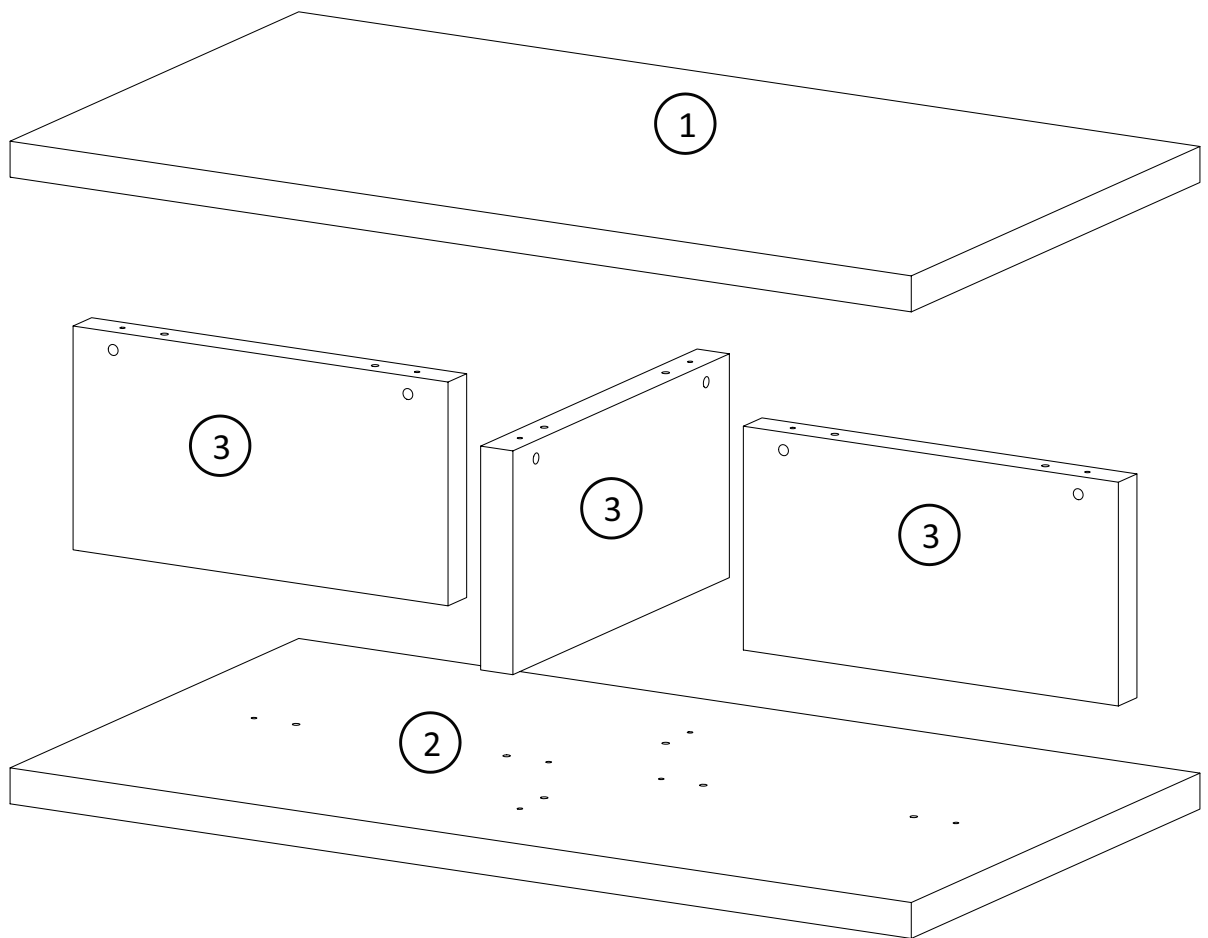

ASSEMBLY INSTRUCTIONS

1340052

Hardware

A	x 6
 Ø6 x 35 mm	

B	x 6
 Ø15 mm	

C	x 12
 Ø10 x 50 mm	

D	x 6
 M 7 x 70 mm	

E	x 6
 Ø15 mm	

F	x 4
	

HGL4	1 SET
	

	SET-UP TIME : 30 MINUTES
--	---------------------------------

	NUMBER OF PERSONS : 02
---	-------------------------------

	TOOLS : 
---	--

1**2**

3**4**

5