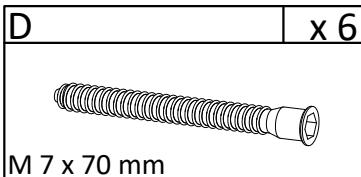

ASSEMBLY INSTRUCTIONS

1340052

Hardware

A	x 6
 Ø6 x 35 mm	

B	x 6
 Ø15 mm	

C	x 12
 Ø10 x 50 mm	

D	x 6
 M 7 x 70 mm	

E	x 6
 Ø15 mm	

F	x 4
	

HGL4	1 SET
	

	SET-UP TIME : 30 MINUTES
--	---------------------------------

	NUMBER OF PERSONS : 02
---	-------------------------------

	TOOLS : 
---	--

1**2**

3**4**

5