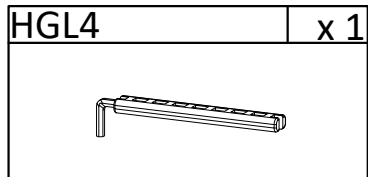

F	x 4
	

HGL4	1 SET
	

	SET-UP TIME : 30 MINUTES
--	---------------------------------

	NUMBER OF PERSONS : 02
---	-------------------------------

	TOOLS : 
---	--

1**2**

3**4**

5