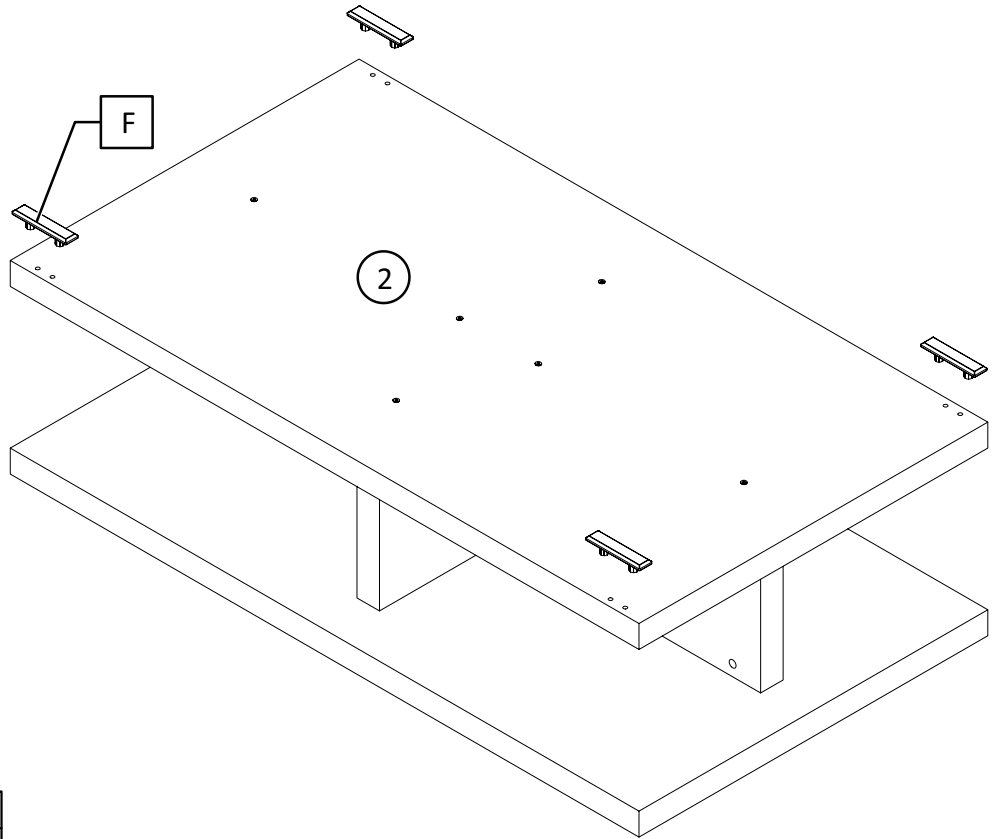

F	x 4
	

HGL4	1 SET
	

	SET-UP TIME : 30 MINUTES
--	---------------------------------

	NUMBER OF PERSONS : 02
---	-------------------------------

	TOOLS : 
---	--

1**2**

3**4**

5