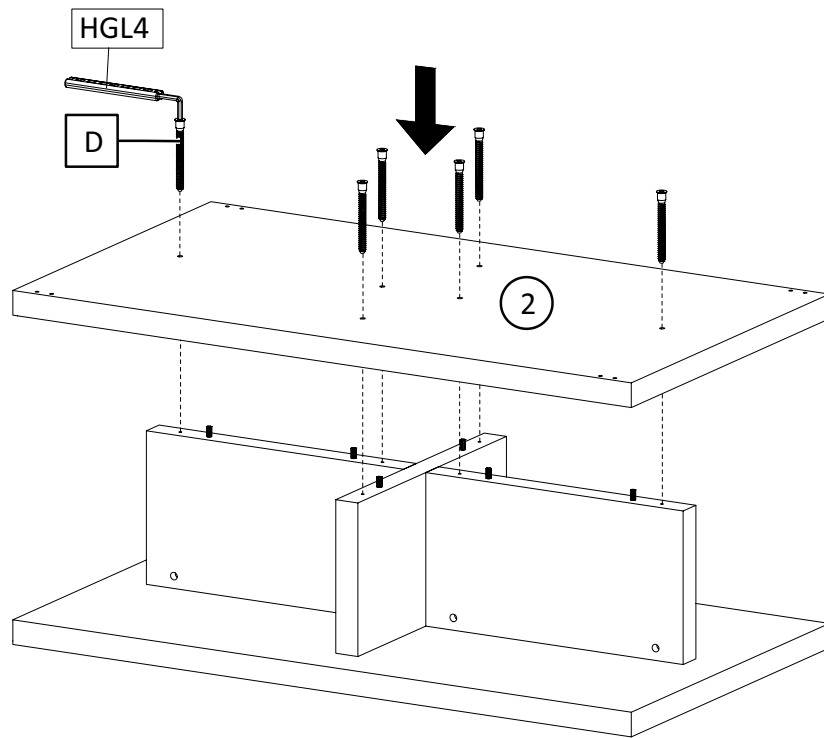

F	x 4
	

HGL4	1 SET
	

	SET-UP TIME : 30 MINUTES
--	---------------------------------

	NUMBER OF PERSONS : 02
---	-------------------------------

	TOOLS : 
---	--

1**2**

3**4**

5