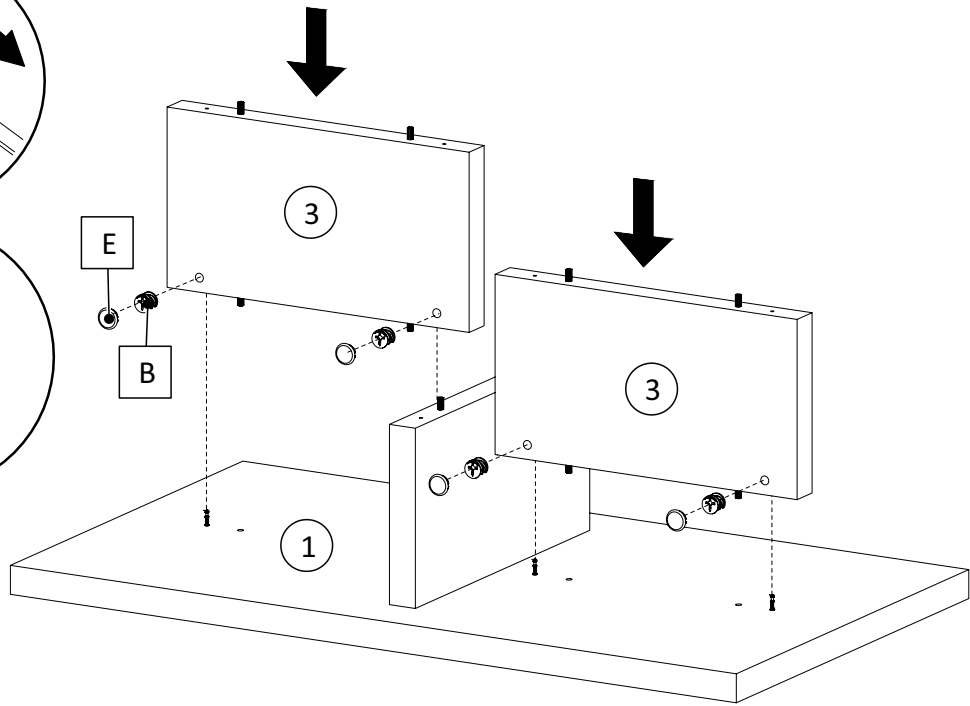

F	x 4
	

HGL4	1 SET
	

	SET-UP TIME : 30 MINUTES
--	---------------------------------

	NUMBER OF PERSONS : 02
---	-------------------------------

	TOOLS : 
---	--

1**2**

3**4**

5