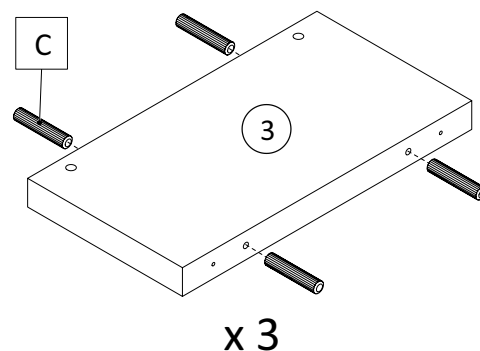

ASSEMBLY INSTRUCTIONS

1340052

Hardware

A	x 6
 Ø6 x 35 mm	

B	x 6
 Ø15 mm	

C	x 12
 Ø10 x 50 mm	

D	x 6
 M 7 x 70 mm	

E	x 6
 Ø15 mm	

F	x 4
	

HGL4	1 SET
	

	SET-UP TIME : 30 MINUTES
--	---------------------------------

	NUMBER OF PERSONS : 02
---	-------------------------------

	TOOLS : 
---	--

1**2**

3**4**

5