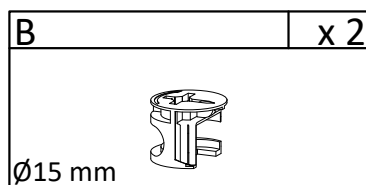

ASSEMBLY INSTRUCTIONS

1340052

Hardware

A	x 6
 Ø6 x 35 mm	

B	x 6
 Ø15 mm	

C	x 12
 Ø10 x 50 mm	

D	x 6
 M 7 x 70 mm	

E	x 6
 Ø15 mm	

F	x 4
	

HGL4	1 SET
	

	SET-UP TIME : 30 MINUTES
--	---------------------------------

	NUMBER OF PERSONS : 02
---	-------------------------------

	TOOLS : 
---	--

1**2**

3**4**

5