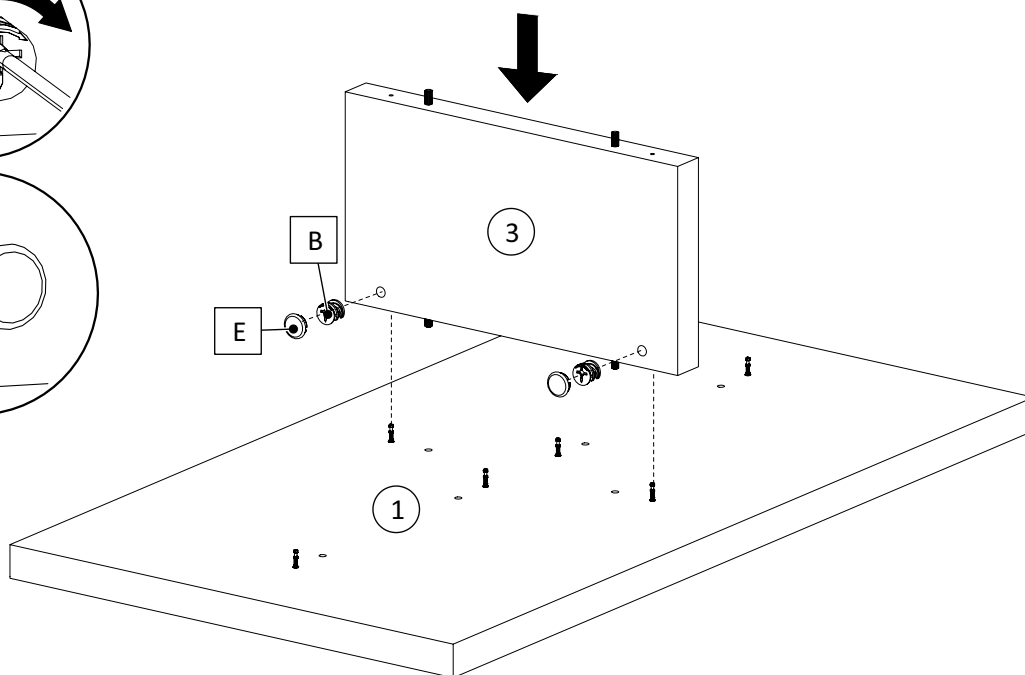

ASSEMBLY INSTRUCTIONS

1340052

Hardware

A	x 6
 Ø6 x 35 mm	

B	x 6
 Ø15 mm	

C	x 12
 Ø10 x 50 mm	

D	x 6
 M 7 x 70 mm	

E	x 6
 Ø15 mm	

F	x 4
	

HGL4	1 SET
	

	SET-UP TIME : 30 MINUTES
--	---------------------------------

	NUMBER OF PERSONS : 02
---	-------------------------------

	TOOLS : 
---	--

1**2**

3**4**

5