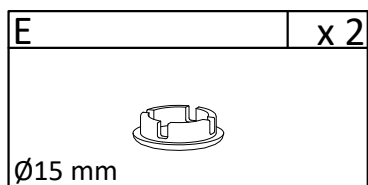

ASSEMBLY INSTRUCTIONS

1340052

Hardware

A	x 6
 Ø6 x 35 mm	

B	x 6
 Ø15 mm	

C	x 12
 Ø10 x 50 mm	

D	x 6
 M 7 x 70 mm	

E	x 6
 Ø15 mm	

F	x 4
	

HGL4	1 SET
	

	SET-UP TIME : 30 MINUTES
--	---------------------------------

	NUMBER OF PERSONS : 02
---	-------------------------------

	TOOLS : 
---	--

1**2**

3**4**

5