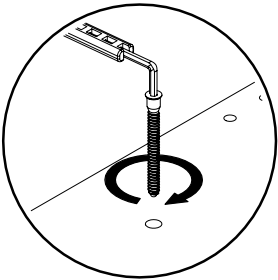

F	x 4
	

HGL4	1 SET
	

	SET-UP TIME : 30 MINUTES
--	---------------------------------

	NUMBER OF PERSONS : 02
---	-------------------------------

	TOOLS : 
---	--

1**2**

3**4**

5