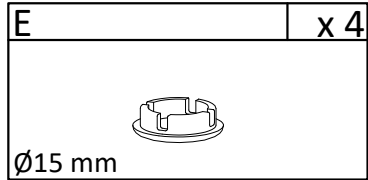

ASSEMBLY INSTRUCTIONS

1340052

Hardware

A	x 6
 Ø6 x 35 mm	

B	x 6
 Ø15 mm	

C	x 12
 Ø10 x 50 mm	

D	x 6
 M 7 x 70 mm	

E	x 6
 Ø15 mm	

F	x 4
	

HGL4	1 SET
	

	SET-UP TIME : 30 MINUTES
--	---------------------------------

	NUMBER OF PERSONS : 02
---	-------------------------------

	TOOLS : 
---	--

1**2**

3**4**

5