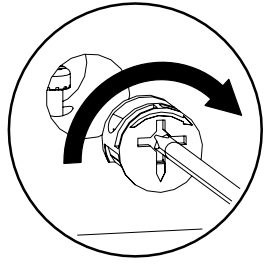

F	x 4
	

HGL4	1 SET
	

	SET-UP TIME : 30 MINUTES
--	---------------------------------

	NUMBER OF PERSONS : 02
---	-------------------------------

	TOOLS : 
---	--

1**2**

3**4**

5