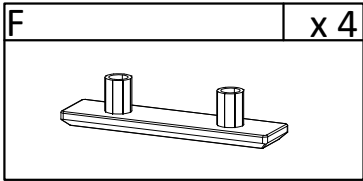

F	x 4
	

HGL4	1 SET
	

	SET-UP TIME : 30 MINUTES
--	---------------------------------

	NUMBER OF PERSONS : 02
---	-------------------------------

	TOOLS : 
---	--

1**2**

3**4**

5