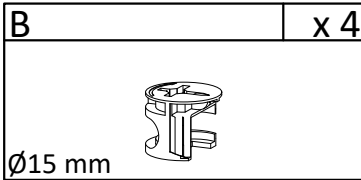

ASSEMBLY INSTRUCTIONS

1340052

Hardware

A	x 6
 Ø6 x 35 mm	

B	x 6
 Ø15 mm	

C	x 12
 Ø10 x 50 mm	

D	x 6
 M 7 x 70 mm	

E	x 6
 Ø15 mm	

F	x 4
	

HGL4	1 SET
	

	SET-UP TIME : 30 MINUTES
--	---------------------------------

	NUMBER OF PERSONS : 02
---	-------------------------------

	TOOLS : 
---	--

1**2**

3**4**

5