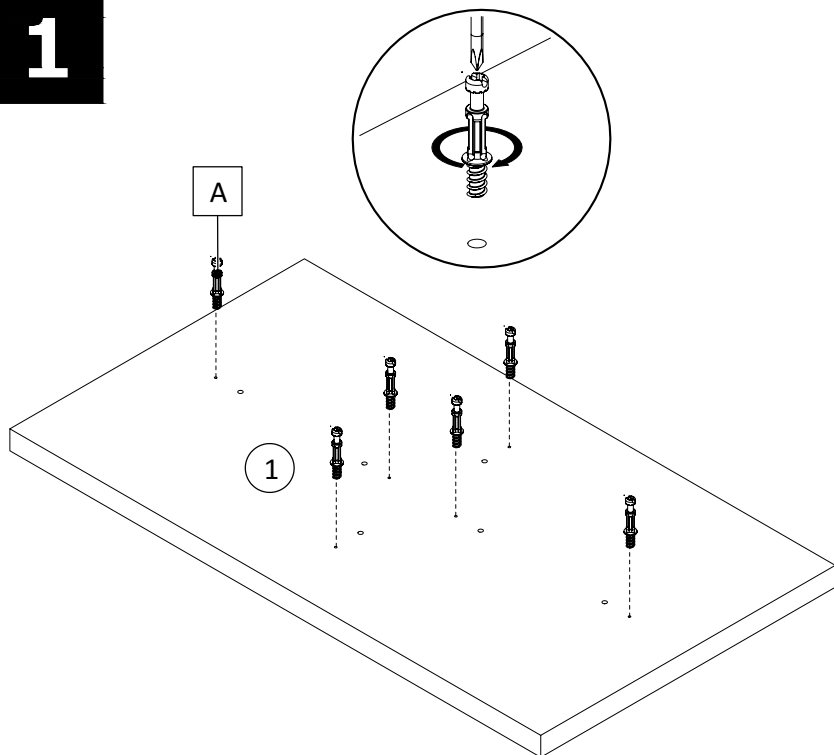

ASSEMBLY INSTRUCTIONS

1340052

Hardware

A	x 6
 Ø6 x 35 mm	

B	x 6
 Ø15 mm	

C	x 12
 Ø10 x 50 mm	

D	x 6
 M 7 x 70 mm	

E	x 6
 Ø15 mm	

F	x 4
	

HGL4	1 SET
	

	SET-UP TIME : 30 MINUTES
--	---------------------------------

	NUMBER OF PERSONS : 02
---	-------------------------------

	TOOLS : 
---	--

1**2**

3**4**

5