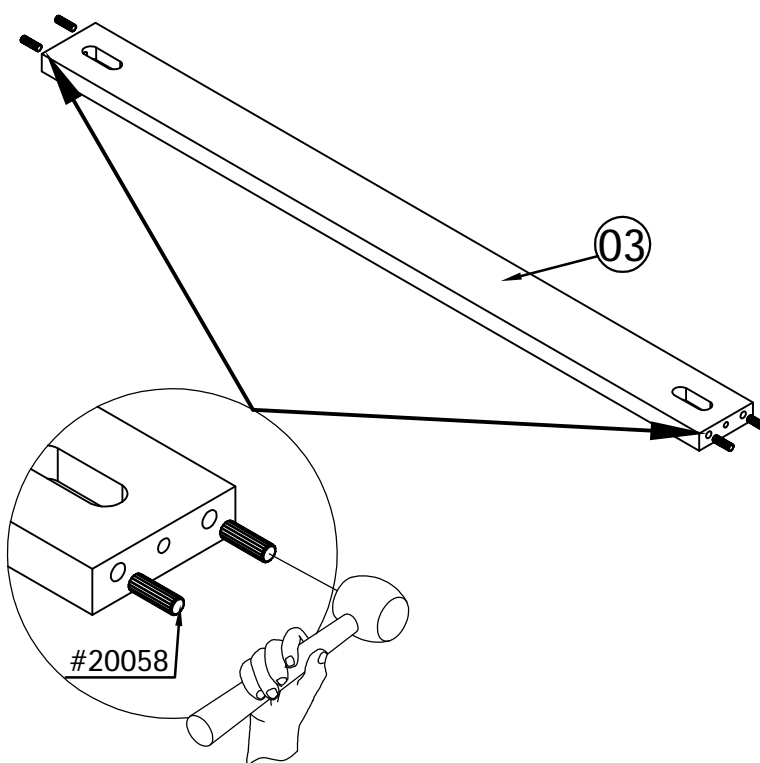

COFFEE TABLE
TABLE DE SALON
MESA DE CENTRO
40"x 20"(102cm x 51cm)

<p>⚠ WARNING: CHOKING HAZARD Small Parts Not for children under 3 years. To be Assembled by an Adult</p>	<p>⚠ ATTENTION: RISQUE D'ÉTOUFFEMENT Petites parties Ne convient pas aux enfants de moins de 3 ans. Doit être assemblé par un adulte</p>	<p>⚠ ADVERTENCIA: PELIGRO DE ASFIXIA Partes pequeñas No apta para niños menores de 3 años A ser ensamblado por un adulto</p>	<p>Not Included Non Inclus No Incluido</p> 
--	--	--	--

20432 (M8*35mm)

2x

100%

100%

21946 (50*20*3mm)

4x

#21298

180°