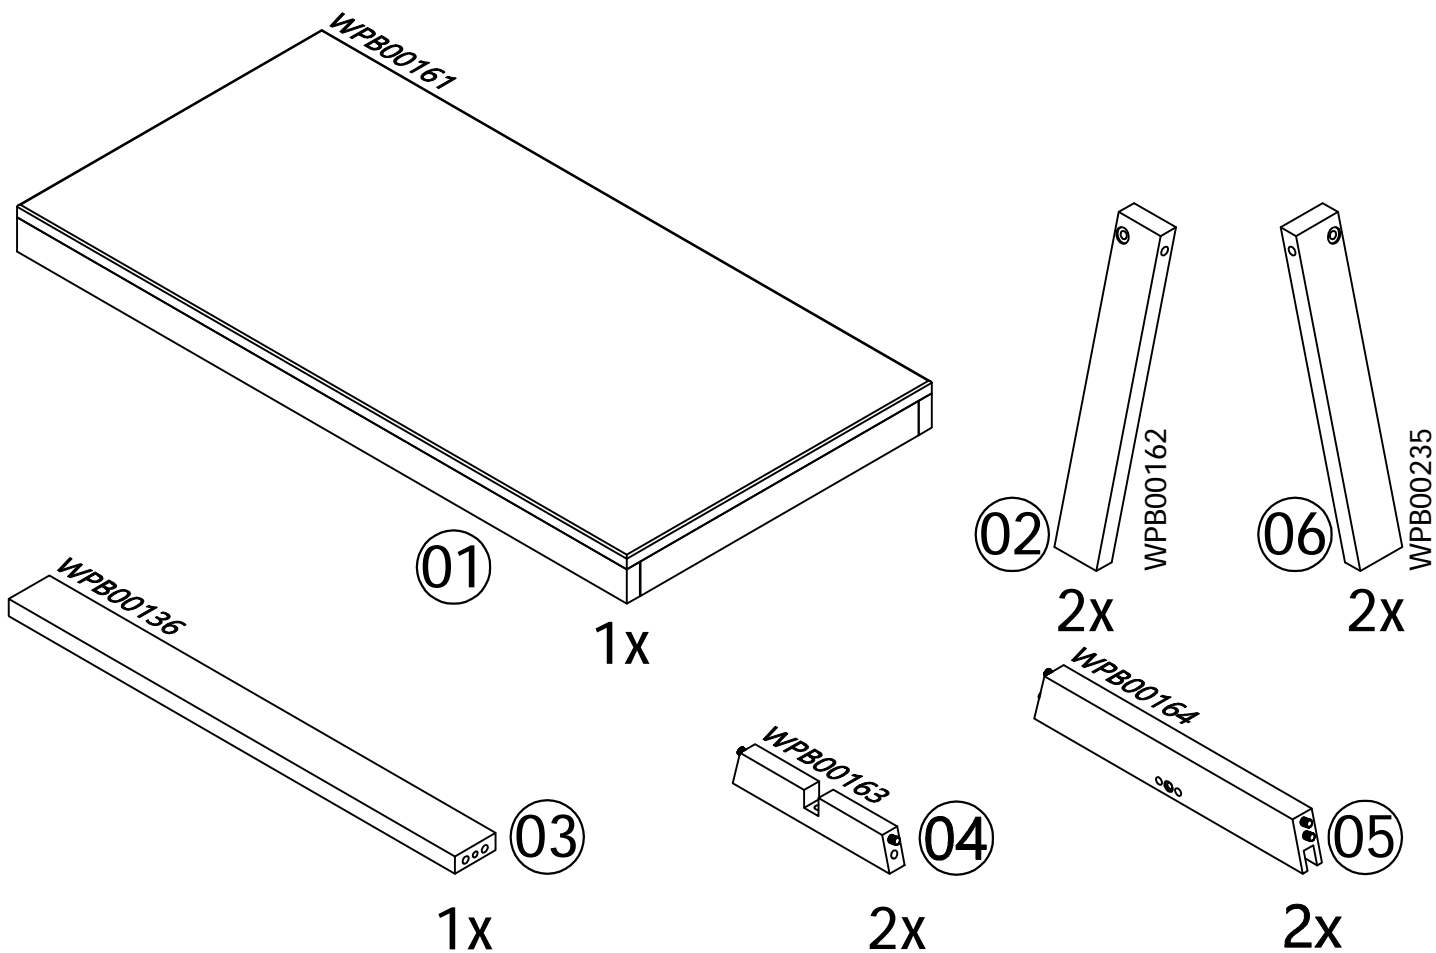

COFFEE TABLE
TABLE DE SALON
MESA DE CENTRO
40"x 20"(102cm x 51cm)

<p>⚠ WARNING: CHOKING HAZARD Small Parts Not for children under 3 years. To be Assembled by an Adult</p>	<p>⚠ ATTENTION: RISQUE D'ÉTOUFFEMENT Petites parties Ne convient pas aux enfants de moins de 3 ans. Doit être assemblé par un adulte</p>	<p>⚠ ADVERTENCIA: PELIGRO DE ASFIXIA Partes pequeñas No apta para niños menores de 3 años A ser ensamblado por un adulto</p>	<p>Not Included Non Inclus No Incluido</p> 
--	--	--	--

20432 (M8*35mm)

2x

100%

100%

21946 (50*20*3mm)

4x

#21298

180°