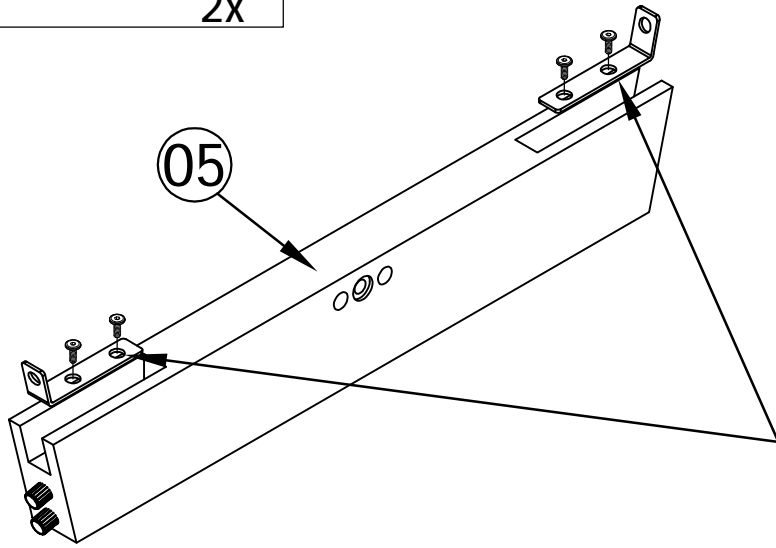

COFFEE TABLE
TABLE DE SALON
MESA DE CENTRO
40"x 20"(102cm x 51cm)

<p>⚠ WARNING: CHOKING HAZARD Small Parts Not for children under 3 years. To be Assembled by an Adult</p>	<p>⚠ ATTENTION: RISQUE D'ÉTOUFFEMENT Petites parties Ne convient pas aux enfants de moins de 3 ans. Doit être assemblé par un adulte</p>	<p>⚠ ADVERTENCIA: PELIGRO DE ASFIXIA Partes pequeñas No apta para niños menores de 3 años A ser ensamblado por un adulto</p>	<p>Not Included Non Inclus No Incluido</p> 
--	--	--	--

20432 (M8*35mm)

2x

100%

100%

21946 (50*20*3mm)

4x

#21298

180°