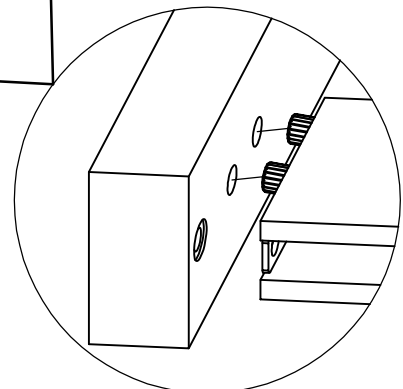

COFFEE TABLE
TABLE DE SALON
MESA DE CENTRO
40"x 20"(102cm x 51cm)

<p>⚠ WARNING: CHOKING HAZARD Small Parts Not for children under 3 years. To be Assembled by an Adult</p>	<p>⚠ ATTENTION: RISQUE D'ÉTOUFFEMENT Petites parties Ne convient pas aux enfants de moins de 3 ans. Doit être assemblé par un adulte</p>	<p>⚠ ADVERTENCIA: PELIGRO DE ASFIXIA Partes pequeñas No apta para niños menores de 3 años A ser ensamblado por un adulto</p>	<p>Not Included Non Inclus No Incluido</p> 
--	--	--	--

20432 (M8*35mm)

2x

100%

100%

21946 (50*20*3mm)

4x

#21298

180°