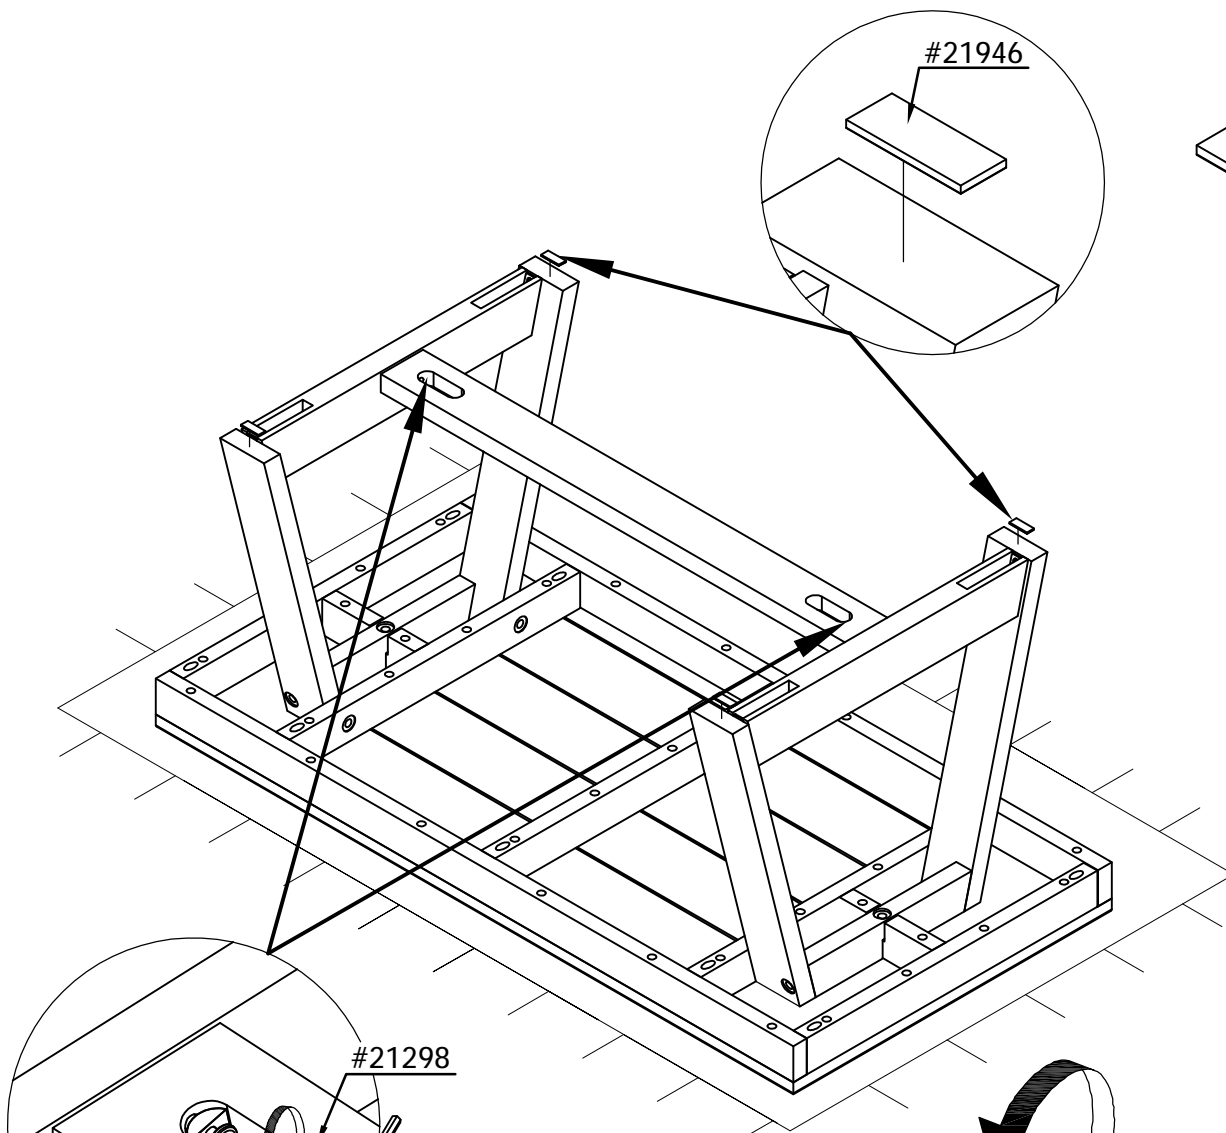

COFFEE TABLE
TABLE DE SALON
MESA DE CENTRO
40"x 20"(102cm x 51cm)

<p>⚠ WARNING: CHOKING HAZARD Small Parts Not for children under 3 years. To be Assembled by an Adult</p>	<p>⚠ ATTENTION: RISQUE D'ÉTOUFFEMENT Petites parties Ne convient pas aux enfants de moins de 3 ans. Doit être assemblé par un adulte</p>	<p>⚠ ADVERTENCIA: PELIGRO DE ASFIXIA Partes pequeñas No apta para niños menores de 3 años A ser ensamblado por un adulto</p>	<p>Not Included Non Inclus No Incluido</p> 
--	--	--	--

20432 (M8*35mm)

2x

100%

100%

21946 (50*20*3mm)

4x

#21298

180°