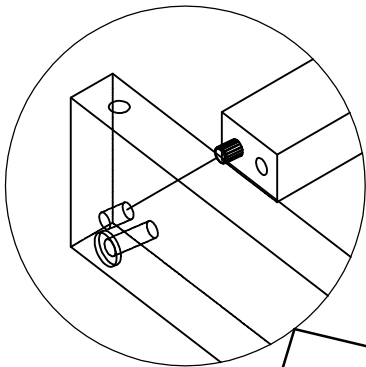

COFFEE TABLE
TABLE DE SALON
MESA DE CENTRO
40"x 20"(102cm x 51cm)

<p>⚠ WARNING: CHOKING HAZARD Small Parts Not for children under 3 years. To be Assembled by an Adult</p>	<p>⚠ ATTENTION: RISQUE D'ÉTOUFFEMENT Petites parties Ne convient pas aux enfants de moins de 3 ans. Doit être assemblé par un adulte</p>	<p>⚠ ADVERTENCIA: PELIGRO DE ASFIXIA Partes pequeñas No apta para niños menores de 3 años A ser ensamblado por un adulto</p>	<p>Not Included Non Inclus No Incluido</p> 
--	--	--	--

20432 (M8*35mm)

2x

100%

100%

21946 (50*20*3mm)

4x

#21298

180°