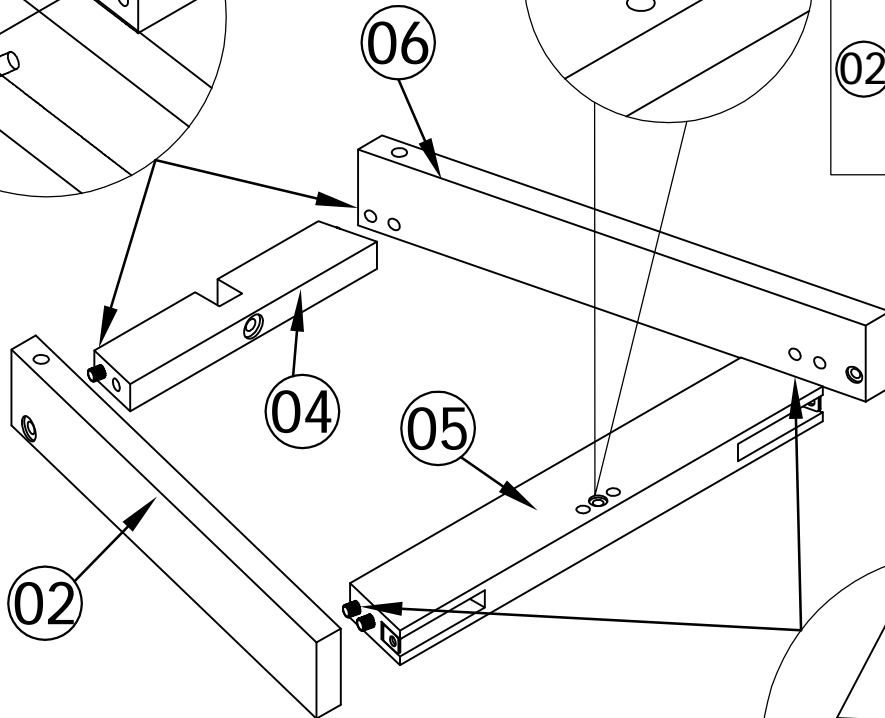

COFFEE TABLE
TABLE DE SALON
MESA DE CENTRO
40"x 20"(102cm x 51cm)

<p>⚠ WARNING: CHOKING HAZARD Small Parts Not for children under 3 years. To be Assembled by an Adult</p>	<p>⚠ ATTENTION: RISQUE D'ÉTOUFFEMENT Petites parties Ne convient pas aux enfants de moins de 3 ans. Doit être assemblé par un adulte</p>	<p>⚠ ADVERTENCIA: PELIGRO DE ASFIXIA Partes pequeñas No apta para niños menores de 3 años A ser ensamblado por un adulto</p>	<p>Not Included Non Inclus No Incluido</p> 
--	--	--	--

20432 (M8*35mm)

2x

100%

100%

21946 (50*20*3mm)

4x

#21298

180°