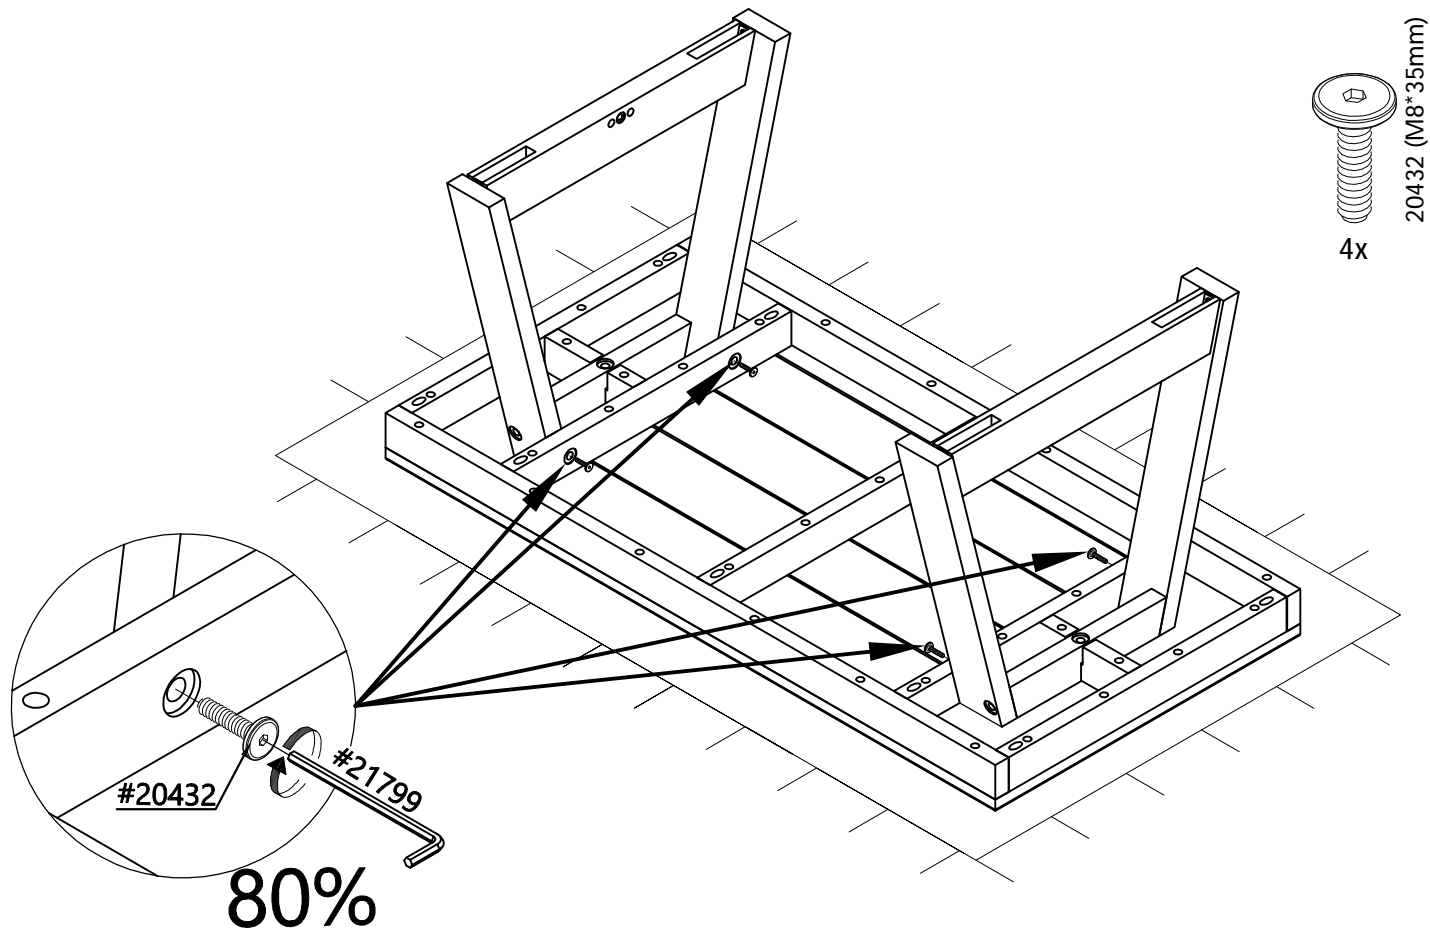

COFFEE TABLE
TABLE DE SALON
MESA DE CENTRO
40"x 20"(102cm x 51cm)

<p>⚠ WARNING: CHOKING HAZARD Small Parts Not for children under 3 years. To be Assembled by an Adult</p>	<p>⚠ ATTENTION: RISQUE D'ÉTOUFFEMENT Petites parties Ne convient pas aux enfants de moins de 3 ans. Doit être assemblé par un adulte</p>	<p>⚠ ADVERTENCIA: PELIGRO DE ASFIXIA Partes pequeñas No apta para niños menores de 3 años A ser ensamblado por un adulto</p>	<p>Not Included Non Inclus No Incluido</p> 
--	--	--	--

20432 (M8*35mm)

2x

100%

100%

21946 (50*20*3mm)

4x

#21298

180°