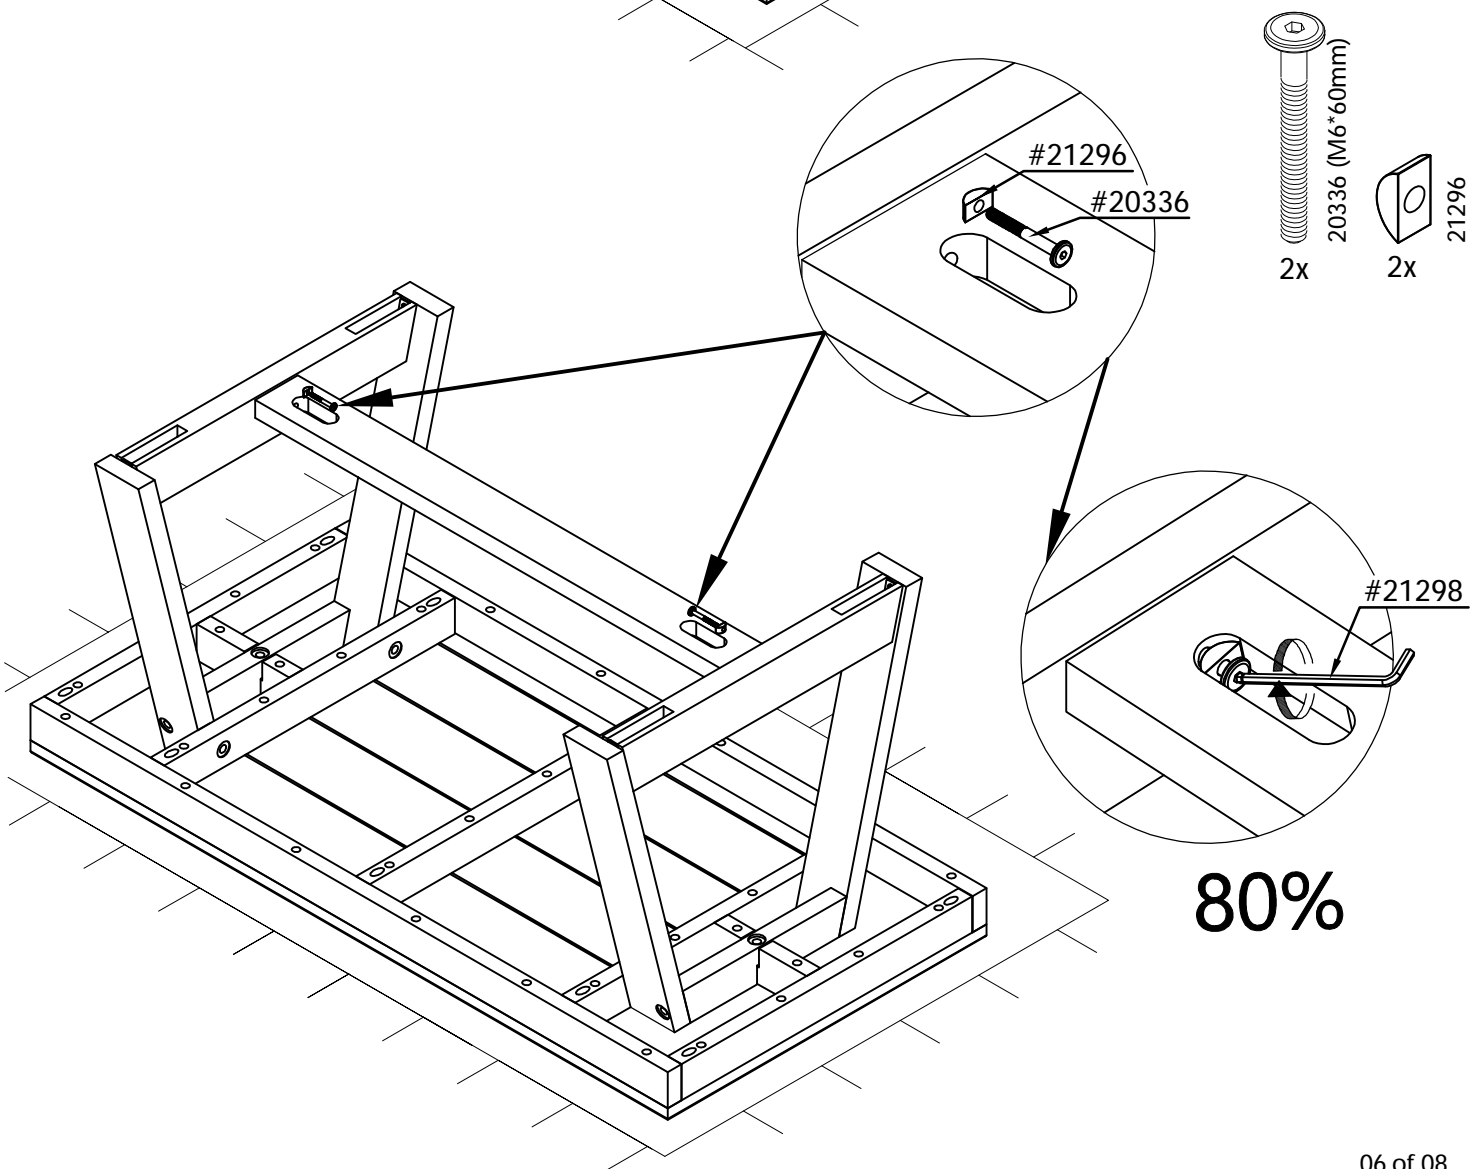

COFFEE TABLE
TABLE DE SALON
MESA DE CENTRO
40"x 20"(102cm x 51cm)

<p>⚠ WARNING: CHOKING HAZARD Small Parts Not for children under 3 years. To be Assembled by an Adult</p>	<p>⚠ ATTENTION: RISQUE D'ÉTOUFFEMENT Petites parties Ne convient pas aux enfants de moins de 3 ans. Doit être assemblé par un adulte</p>	<p>⚠ ADVERTENCIA: PELIGRO DE ASFIXIA Partes pequeñas No apta para niños menores de 3 años A ser ensamblado por un adulto</p>	<p>Not Included Non Inclus No Incluido</p> 
--	--	--	--

20432 (M8*35mm)

2x

100%

100%

21946 (50*20*3mm)

4x

#21298

180°