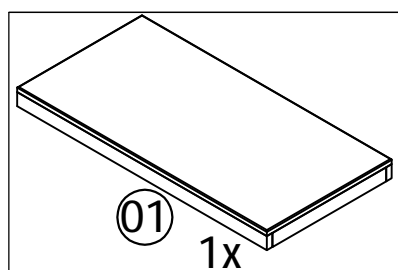

COFFEE TABLE
TABLE DE SALON
MESA DE CENTRO
40"x 20"(102cm x 51cm)

<p>⚠ WARNING: CHOKING HAZARD Small Parts Not for children under 3 years. To be Assembled by an Adult</p>	<p>⚠ ATTENTION: RISQUE D'ÉTOUFFEMENT Petites parties Ne convient pas aux enfants de moins de 3 ans. Doit être assemblé par un adulte</p>	<p>⚠ ADVERTENCIA: PELIGRO DE ASFIXIA Partes pequeñas No apta para niños menores de 3 años A ser ensamblado por un adulto</p>	<p>Not Included Non Inclus No Incluido</p> 
--	--	--	--

20432 (M8*35mm)

2x

100%

100%

21946 (50*20*3mm)

4x

#21298

180°