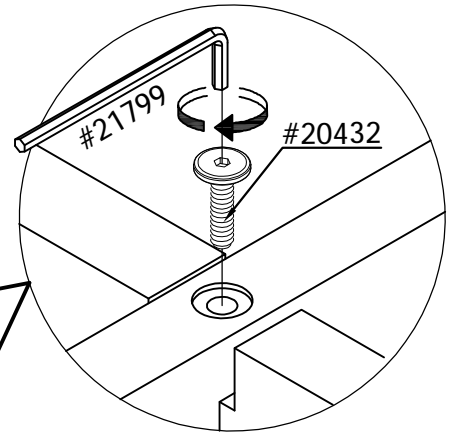

COFFEE TABLE
TABLE DE SALON
MESA DE CENTRO
40"x 20"(102cm x 51cm)

<p>⚠ WARNING: CHOKING HAZARD Small Parts Not for children under 3 years. To be Assembled by an Adult</p>	<p>⚠ ATTENTION: RISQUE D'ÉTOUFFEMENT Petites parties Ne convient pas aux enfants de moins de 3 ans. Doit être assemblé par un adulte</p>	<p>⚠ ADVERTENCIA: PELIGRO DE ASFIXIA Partes pequeñas No apta para niños menores de 3 años A ser ensamblado por un adulto</p>	<p>Not Included Non Inclus No Incluido</p> 
--	--	--	--

20432 (M8*35mm)

2x

100%

100%

21946 (50*20*3mm)

4x

#21298

180°