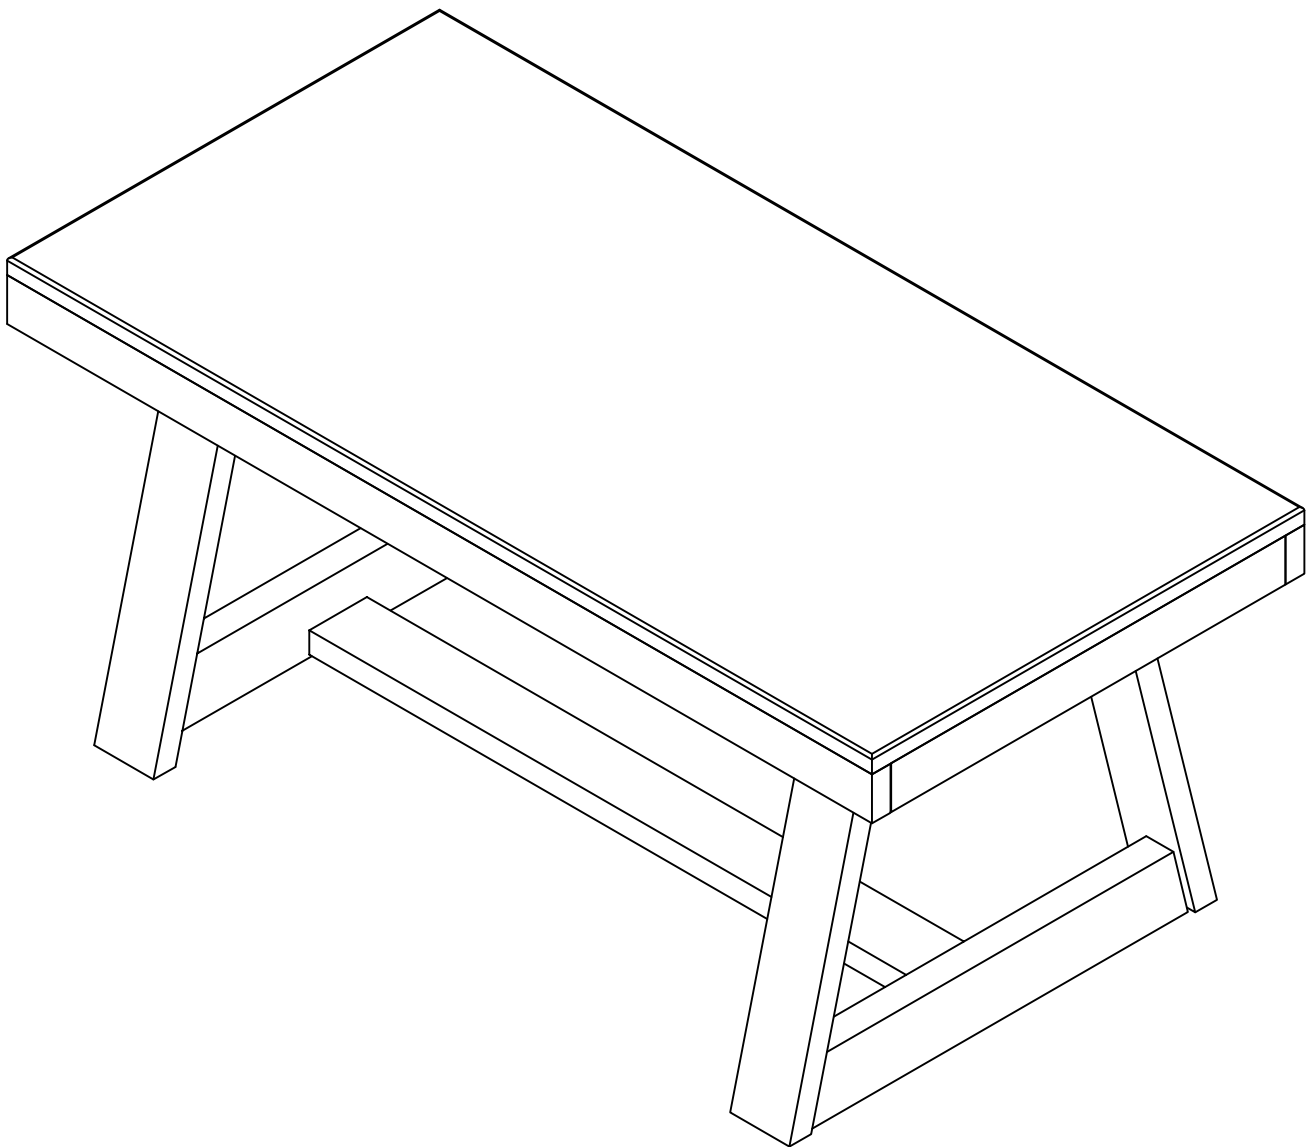

COFFEE TABLE
TABLE DE SALON
MESA DE CENTRO
40"x 20"(102cm x 51cm)

<p>⚠ WARNING: CHOKING HAZARD Small Parts Not for children under 3 years. To be Assembled by an Adult</p>	<p>⚠ ATTENTION: RISQUE D'ÉTOUFFEMENT Petites parties Ne convient pas aux enfants de moins de 3 ans. Doit être assemblé par un adulte</p>	<p>⚠ ADVERTENCIA: PELIGRO DE ASFIXIA Partes pequeñas No apta para niños menores de 3 años A ser ensamblado por un adulto</p>	<p>Not Included Non Inclus No Incluido</p> 
--	--	--	--

20432 (M8*35mm)

2x

100%

100%

21946 (50*20*3mm)

4x

#21298

180°