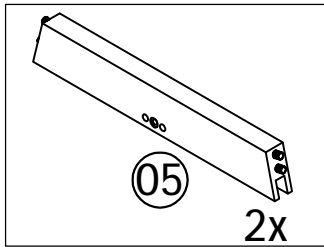

COFFEE TABLE
TABLE DE SALON
MESA DE CENTRO
40"x 20"(102cm x 51cm)

<p>⚠ WARNING: CHOKING HAZARD Small Parts Not for children under 3 years. To be Assembled by an Adult</p>	<p>⚠ ATTENTION: RISQUE D'ÉTOUFFEMENT Petites parties Ne convient pas aux enfants de moins de 3 ans. Doit être assemblé par un adulte</p>	<p>⚠ ADVERTENCIA: PELIGRO DE ASFIXIA Partes pequeñas No apta para niños menores de 3 años A ser ensamblado por un adulto</p>	<p>Not Included Non Inclus No Incluido</p> 
--	--	--	--

20432 (M8*35mm)

2x

100%

100%

21946 (50*20*3mm)

4x

#21298

180°