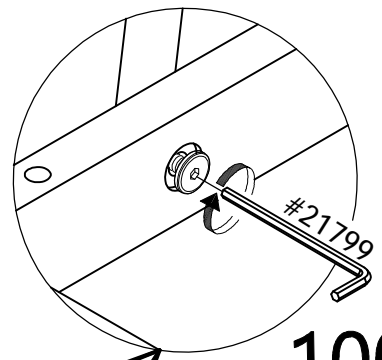

COFFEE TABLE
TABLE DE SALON
MESA DE CENTRO
40"x 20"(102cm x 51cm)

<p>⚠ WARNING: CHOKING HAZARD Small Parts Not for children under 3 years. To be Assembled by an Adult</p>	<p>⚠ ATTENTION: RISQUE D'ÉTOUFFEMENT Petites parties Ne convient pas aux enfants de moins de 3 ans. Doit être assemblé par un adulte</p>	<p>⚠ ADVERTENCIA: PELIGRO DE ASFIXIA Partes pequeñas No apta para niños menores de 3 años A ser ensamblado por un adulto</p>	<p>Not Included Non Inclus No Incluido</p> 
--	--	--	--

20432 (M8*35mm)

2x

100%

100%

21946 (50*20*3mm)

4x

#21298

180°