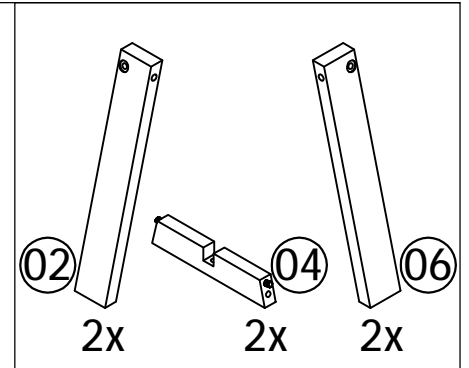

COFFEE TABLE
TABLE DE SALON
MESA DE CENTRO
40"x 20"(102cm x 51cm)

<p>⚠ WARNING: CHOKING HAZARD Small Parts Not for children under 3 years. To be Assembled by an Adult</p>	<p>⚠ ATTENTION: RISQUE D'ÉTOUFFEMENT Petites parties Ne convient pas aux enfants de moins de 3 ans. Doit être assemblé par un adulte</p>	<p>⚠ ADVERTENCIA: PELIGRO DE ASFIXIA Partes pequeñas No apta para niños menores de 3 años A ser ensamblado por un adulto</p>	<p>Not Included Non Inclus No Incluido</p> 
--	--	--	--

20432 (M8*35mm)

2x

100%

100%

21946 (50*20*3mm)

4x

#21298

180°