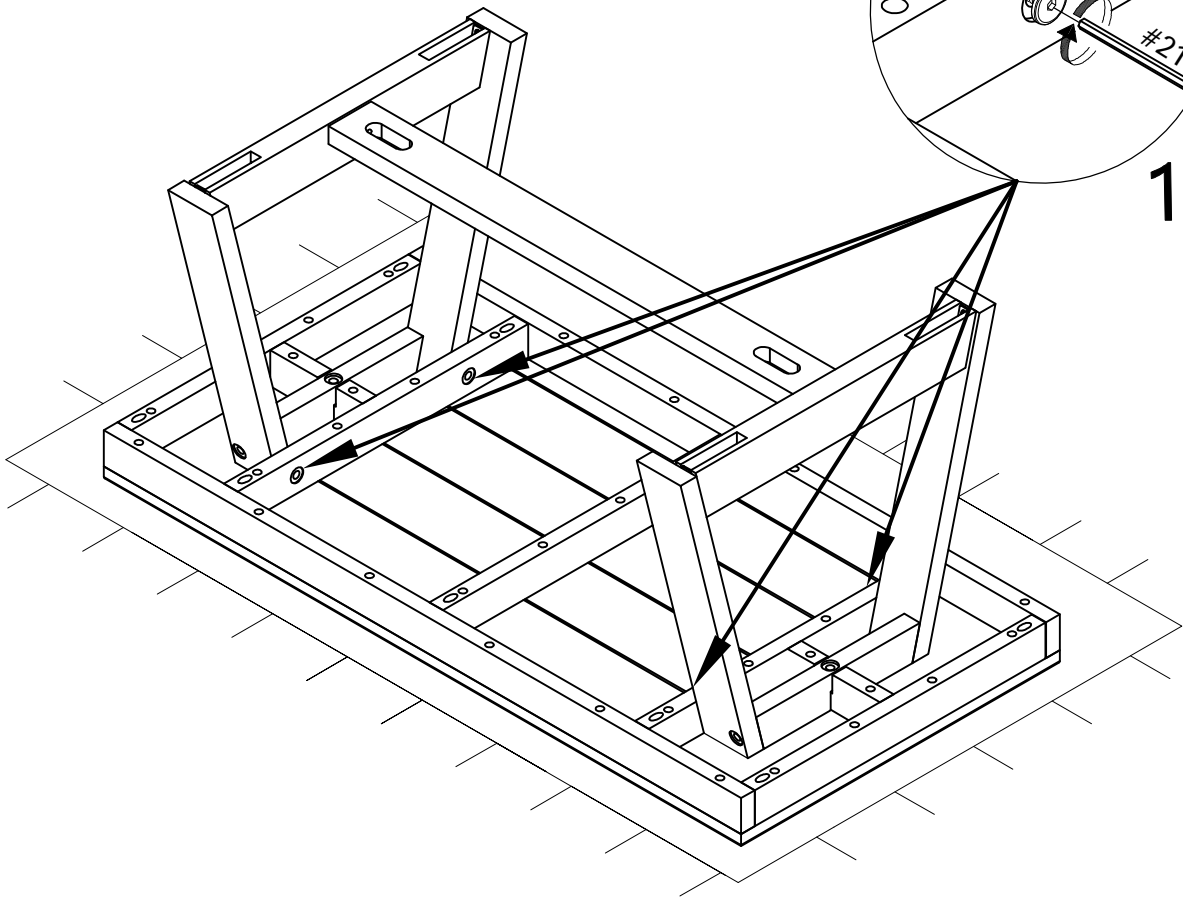

COFFEE TABLE
TABLE DE SALON
MESA DE CENTRO
40"x 20"(102cm x 51cm)

<p>⚠ WARNING: CHOKING HAZARD Small Parts Not for children under 3 years. To be Assembled by an Adult</p>	<p>⚠ ATTENTION: RISQUE D'ÉTOUFFEMENT Petites parties Ne convient pas aux enfants de moins de 3 ans. Doit être assemblé par un adulte</p>	<p>⚠ ADVERTENCIA: PELIGRO DE ASFIXIA Partes pequeñas No apta para niños menores de 3 años A ser ensamblado por un adulto</p>	<p>Not Included Non Inclus No Incluido</p> 
--	--	--	--

20432 (M8*35mm)

2x

100%

100%

21946 (50*20*3mm)

4x

#21298

180°