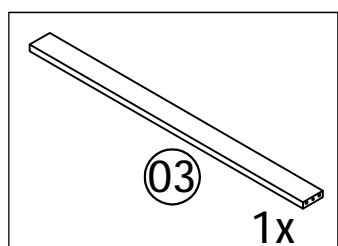

COFFEE TABLE
TABLE DE SALON
MESA DE CENTRO
40"x 20"(102cm x 51cm)

<p>⚠ WARNING: CHOKING HAZARD Small Parts Not for children under 3 years. To be Assembled by an Adult</p>	<p>⚠ ATTENTION: RISQUE D'ÉTOUFFEMENT Petites parties Ne convient pas aux enfants de moins de 3 ans. Doit être assemblé par un adulte</p>	<p>⚠ ADVERTENCIA: PELIGRO DE ASFIXIA Partes pequeñas No apta para niños menores de 3 años A ser ensamblado por un adulto</p>	<p>Not Included Non Inclus No Incluido</p> 
--	--	--	--

20432 (M8*35mm)

2x

100%

100%

21946 (50*20*3mm)

4x

#21298

180°