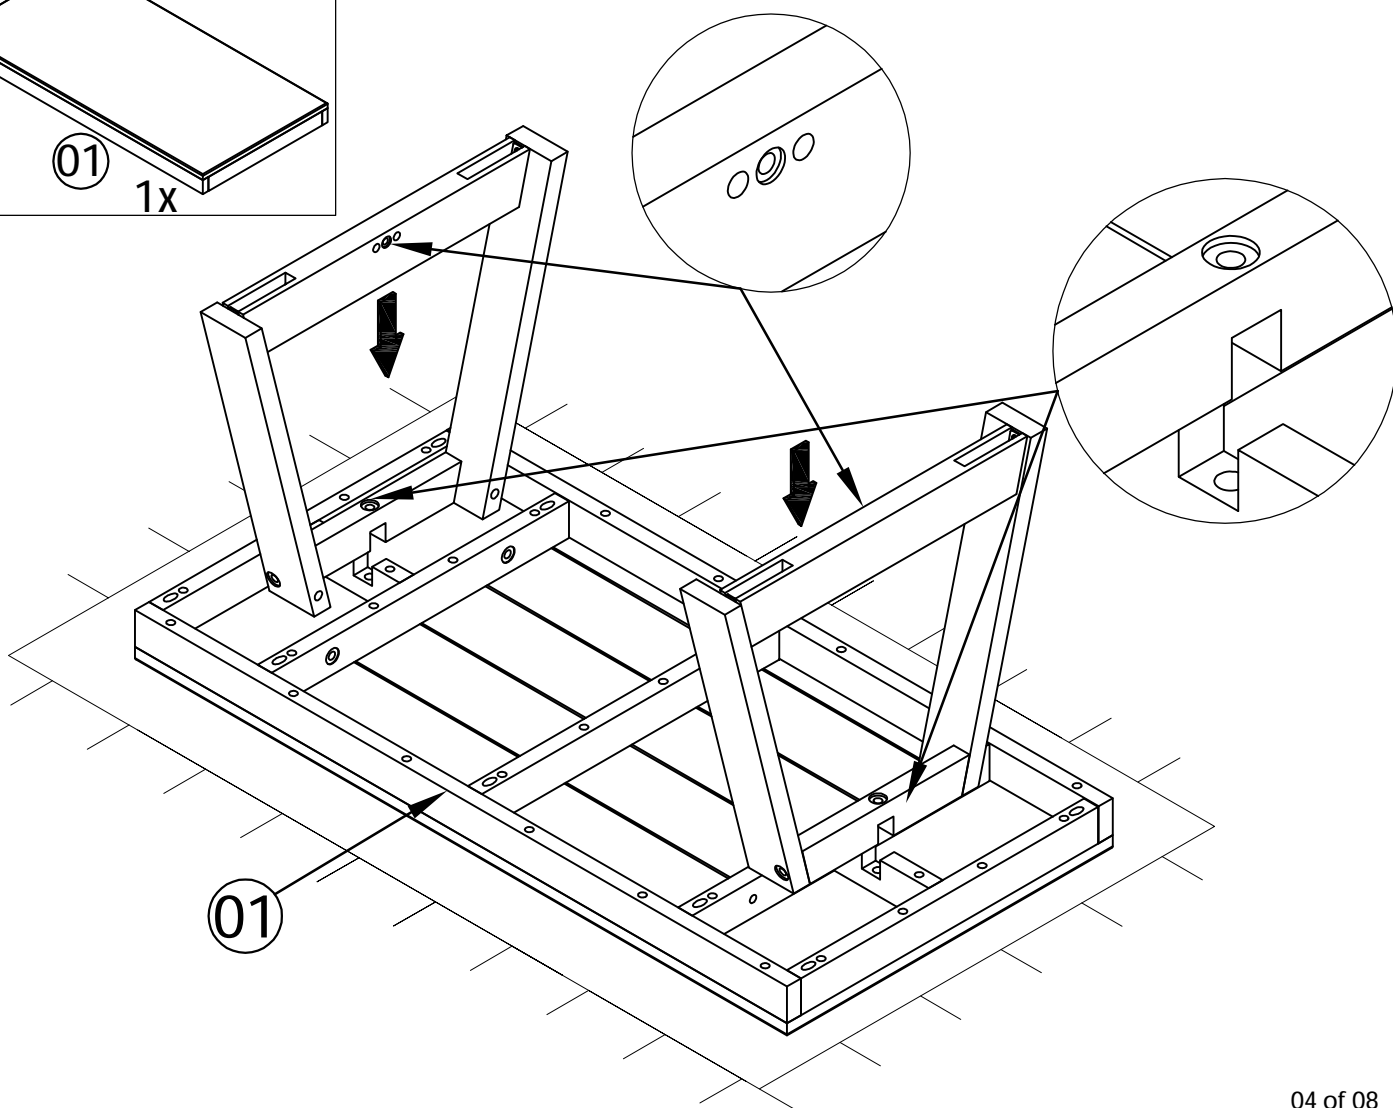

COFFEE TABLE
TABLE DE SALON
MESA DE CENTRO
40"x 20"(102cm x 51cm)

<p>⚠ WARNING: CHOKING HAZARD Small Parts Not for children under 3 years. To be Assembled by an Adult</p>	<p>⚠ ATTENTION: RISQUE D'ÉTOUFFEMENT Petites parties Ne convient pas aux enfants de moins de 3 ans. Doit être assemblé par un adulte</p>	<p>⚠ ADVERTENCIA: PELIGRO DE ASFIXIA Partes pequeñas No apta para niños menores de 3 años A ser ensamblado por un adulto</p>	<p>Not Included Non Inclus No Incluido</p> 
--	--	--	--

20432 (M8*35mm)

2x

100%

100%

21946 (50*20*3mm)

4x

#21298

180°