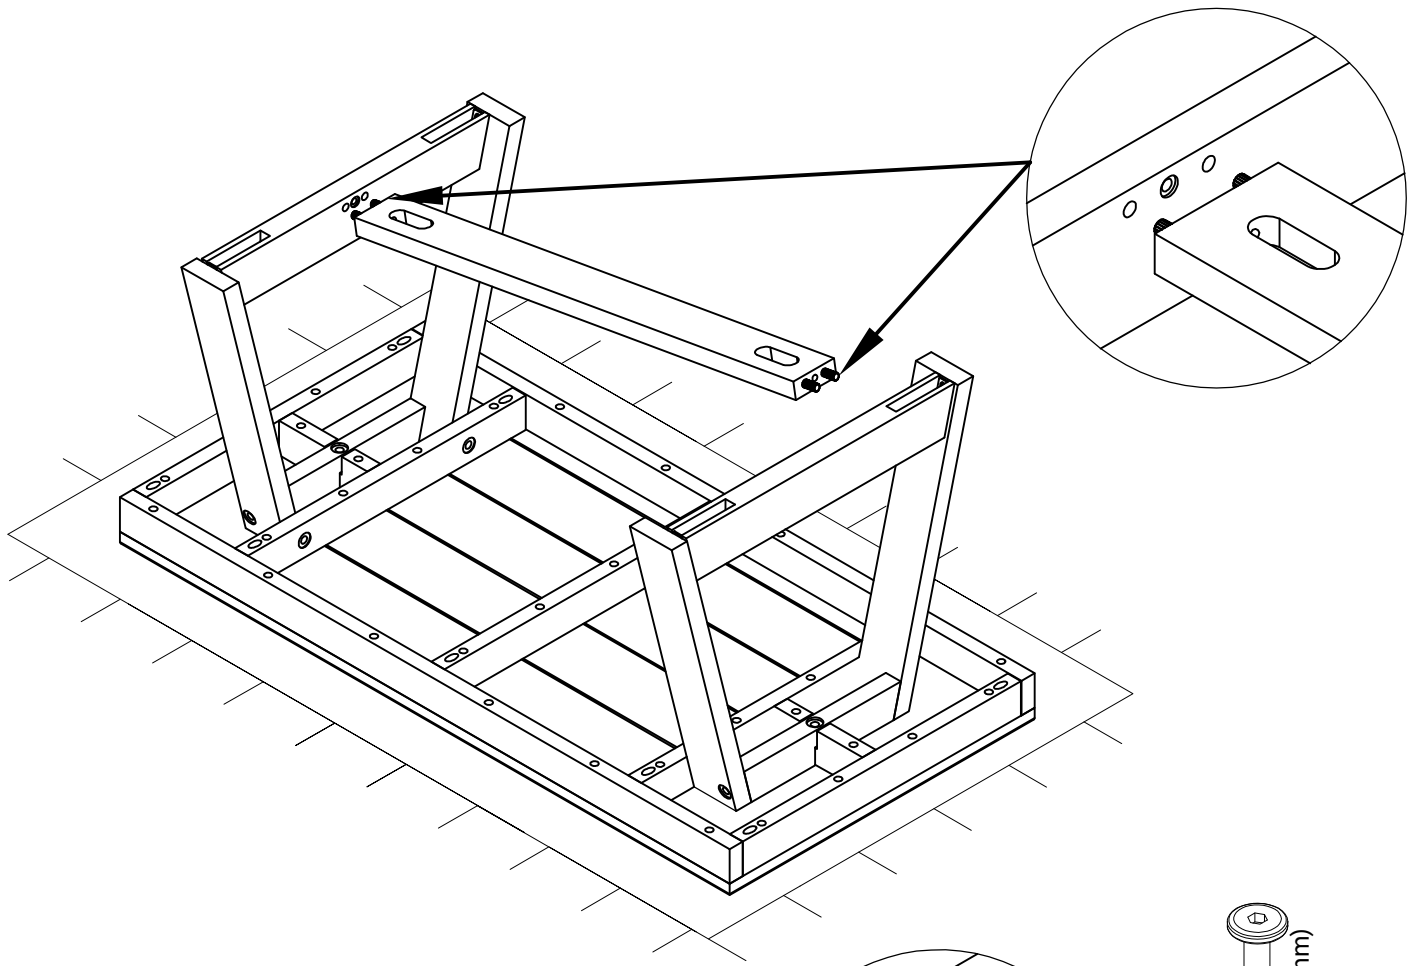

COFFEE TABLE
TABLE DE SALON
MESA DE CENTRO
40"x 20"(102cm x 51cm)

<p>⚠ WARNING: CHOKING HAZARD Small Parts Not for children under 3 years. To be Assembled by an Adult</p>	<p>⚠ ATTENTION: RISQUE D'ÉTOUFFEMENT Petites parties Ne convient pas aux enfants de moins de 3 ans. Doit être assemblé par un adulte</p>	<p>⚠ ADVERTENCIA: PELIGRO DE ASFIXIA Partes pequeñas No apta para niños menores de 3 años A ser ensamblado por un adulto</p>	<p>Not Included Non Inclus No Incluido</p> 
--	--	--	--

20432 (M8*35mm)

2x

100%

100%

21946 (50*20*3mm)

4x

#21298

180°