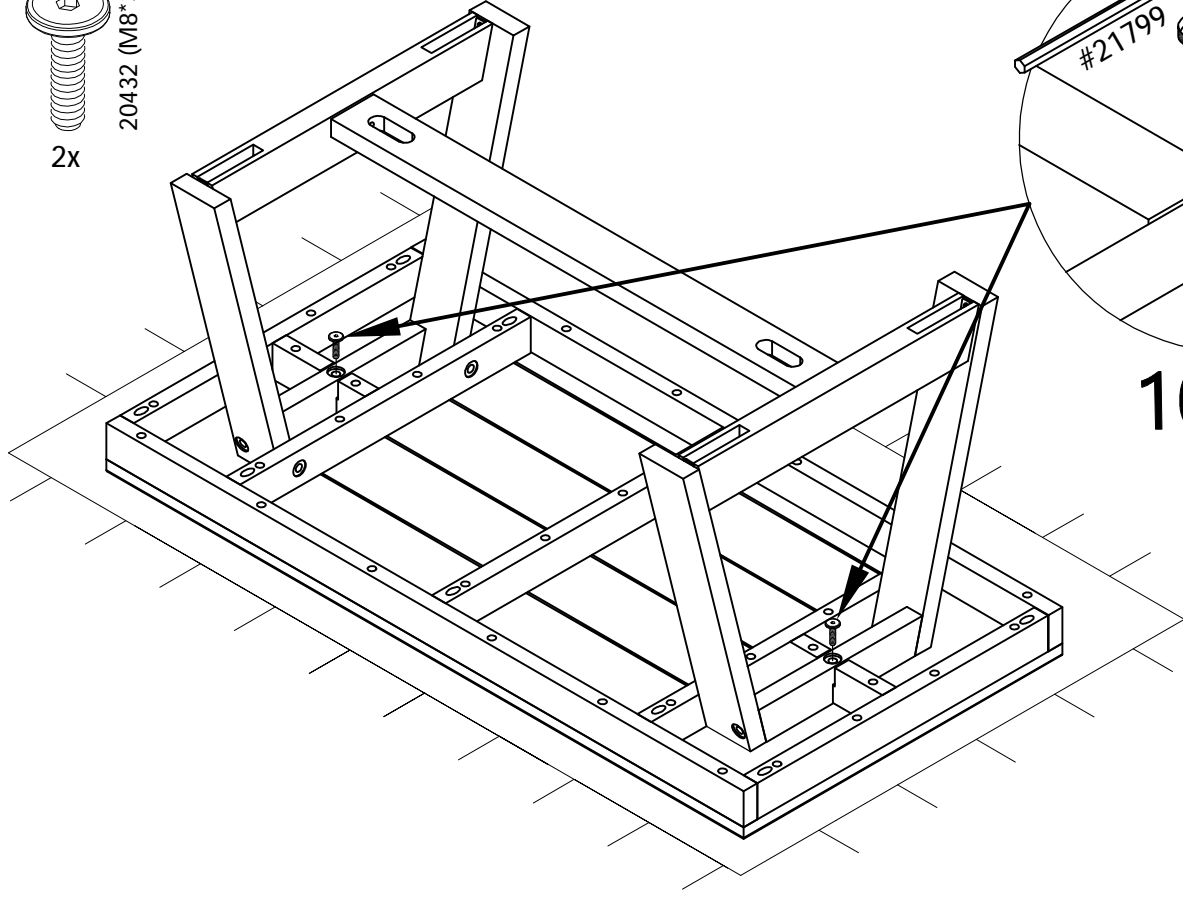

COFFEE TABLE
TABLE DE SALON
MESA DE CENTRO
40"x 20"(102cm x 51cm)

<p>⚠ WARNING: CHOKING HAZARD Small Parts Not for children under 3 years. To be Assembled by an Adult</p>	<p>⚠ ATTENTION: RISQUE D'ÉTOUFFEMENT Petites parties Ne convient pas aux enfants de moins de 3 ans. Doit être assemblé par un adulte</p>	<p>⚠ ADVERTENCIA: PELIGRO DE ASFIXIA Partes pequeñas No apta para niños menores de 3 años A ser ensamblado por un adulto</p>	<p>Not Included Non Inclus No Incluido</p> 
--	--	--	--

20432 (M8*35mm)

2x

100%

100%

21946 (50*20*3mm)

4x

#21298

180°