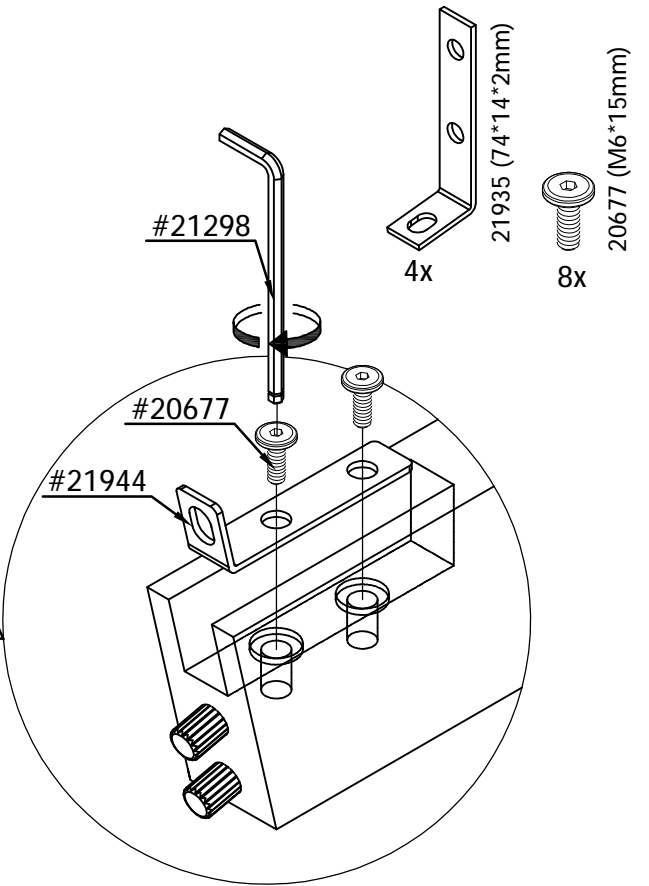

COFFEE TABLE
TABLE DE SALON
MESA DE CENTRO
40"x 20"(102cm x 51cm)

<p>⚠ WARNING: CHOKING HAZARD Small Parts Not for children under 3 years. To be Assembled by an Adult</p>	<p>⚠ ATTENTION: RISQUE D'ÉTOUFFEMENT Petites parties Ne convient pas aux enfants de moins de 3 ans. Doit être assemblé par un adulte</p>	<p>⚠ ADVERTENCIA: PELIGRO DE ASFIXIA Partes pequeñas No apta para niños menores de 3 años A ser ensamblado por un adulto</p>	<p>Not Included Non Inclus No Incluido</p> 
--	--	--	--

20432 (M8*35mm)

2x

100%

100%

21946 (50*20*3mm)

4x

#21298

180°