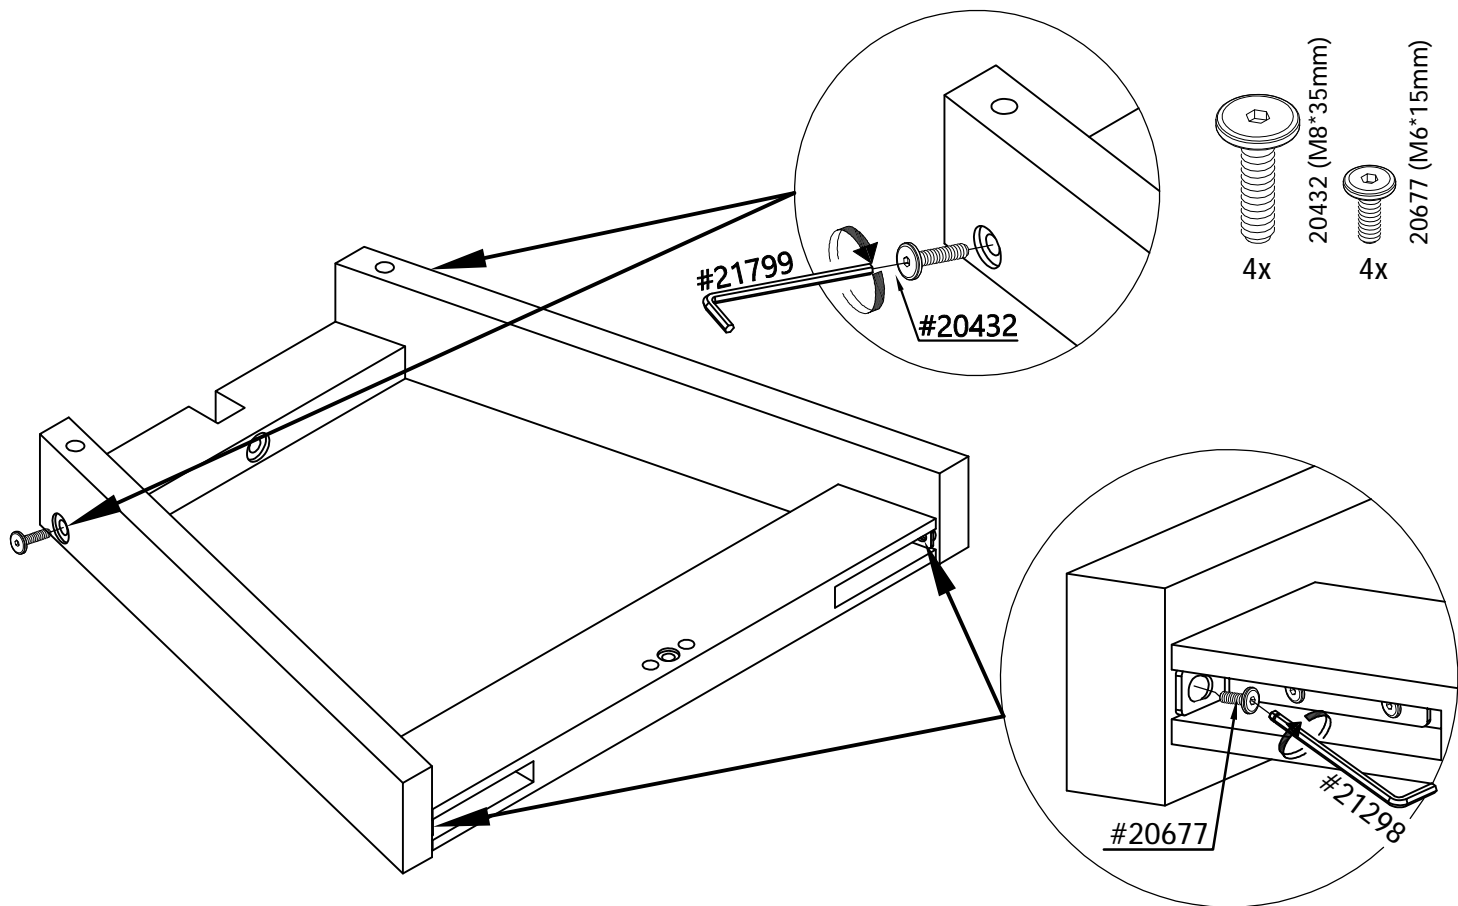

COFFEE TABLE
TABLE DE SALON
MESA DE CENTRO
40"x 20"(102cm x 51cm)

<p>⚠ WARNING: CHOKING HAZARD Small Parts Not for children under 3 years. To be Assembled by an Adult</p>	<p>⚠ ATTENTION: RISQUE D'ÉTOUFFEMENT Petites parties Ne convient pas aux enfants de moins de 3 ans. Doit être assemblé par un adulte</p>	<p>⚠ ADVERTENCIA: PELIGRO DE ASFIXIA Partes pequeñas No apta para niños menores de 3 años A ser ensamblado por un adulto</p>	<p>Not Included Non Inclus No Incluido</p> 
--	--	--	--

20432 (M8*35mm)

2x

100%

100%

21946 (50*20*3mm)

4x

#21298

180°