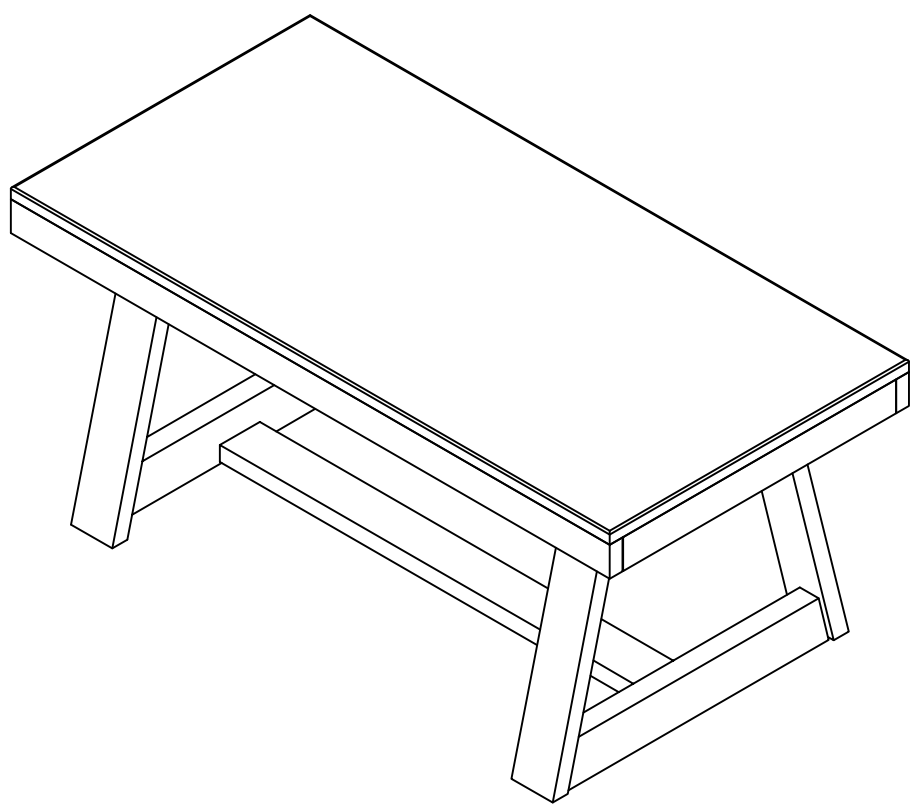

21946 (50*20*3mm)

4x

#21298

180°

100%