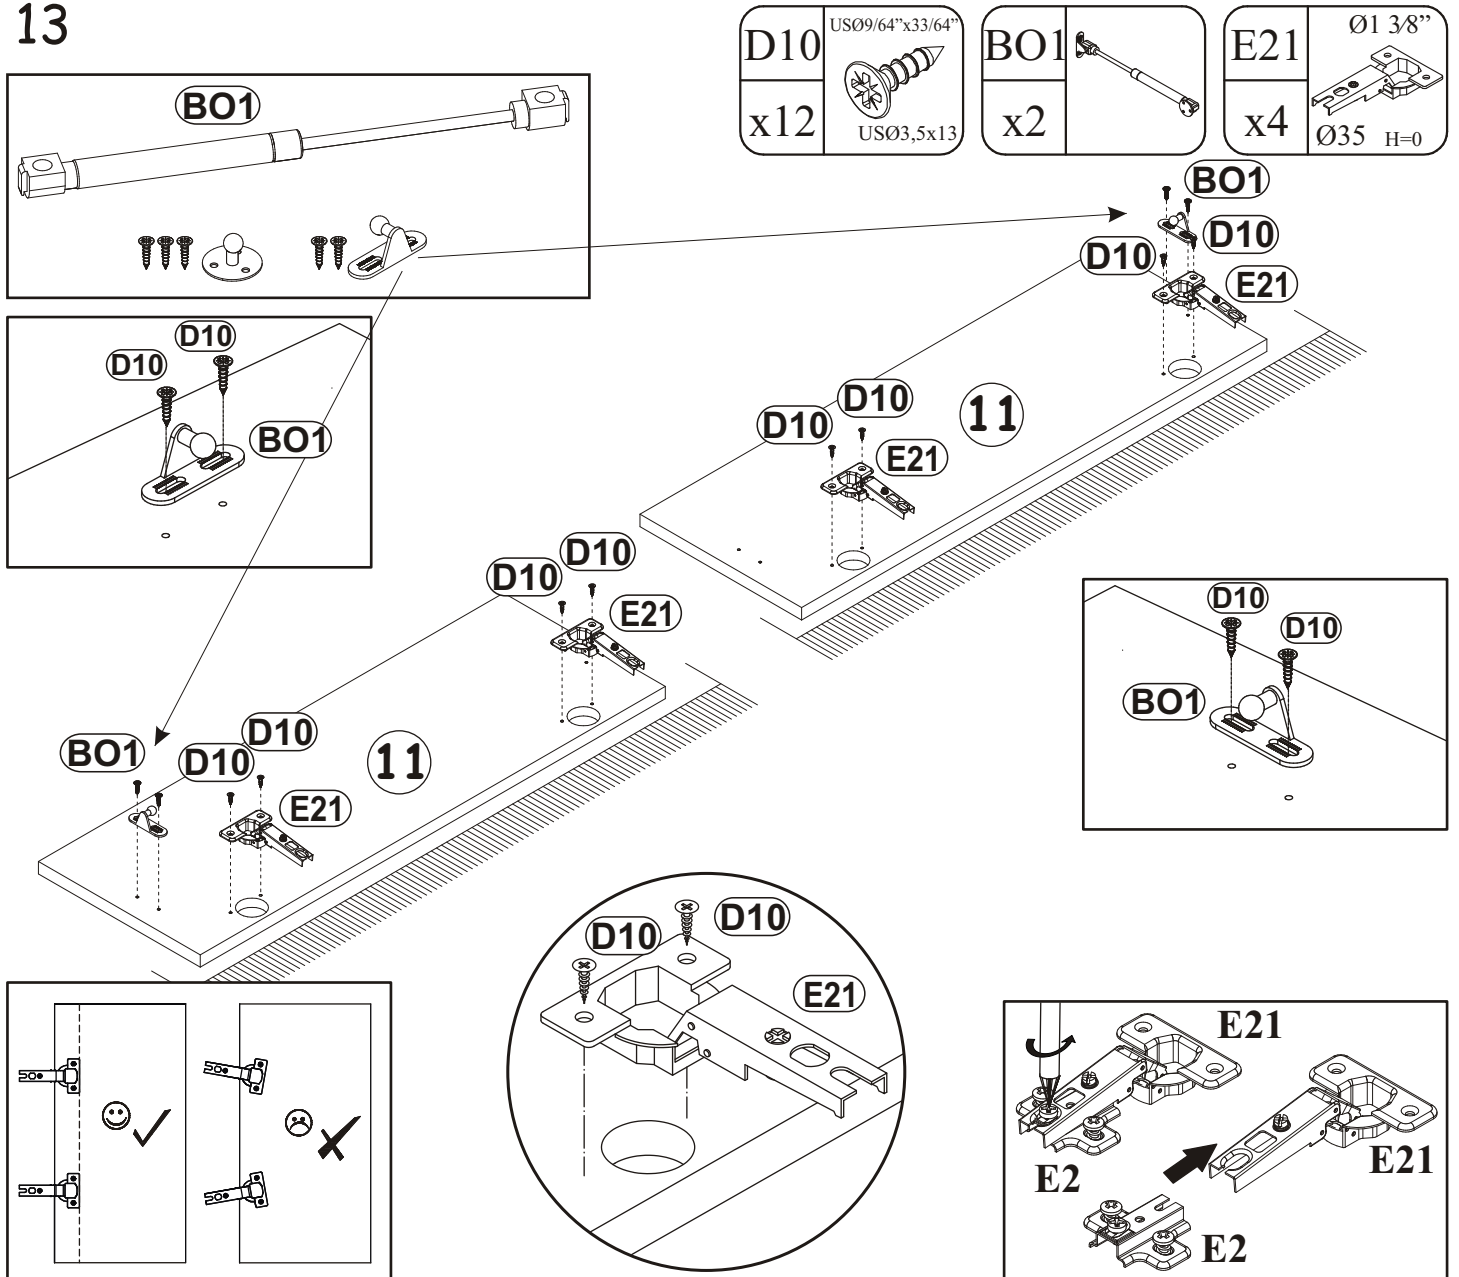

1

ALL MOUNTED FLOATING TV SAND

2

B5	Ø19/32"x15/32" Ø15x12
x6	

A1	Ø5/16"x1 27/64" Ø8x36
x4	

ZXP	
x1	

G20	
x2	

3

WALL MOUNTED FLOATIG TV STAND

6

7

8

D10	US09/64"x33/64"	T3/T5		B4	
x4	US03,5x13	x2		x6	

9

B5	$\text{Ø}19/32" \times 15/32"$	B4	
x5	$\text{Ø}15 \times 12$	x8	

10

E2		B4	
x4	H=0	x10	

11

B4		A1	
x4		x4	Ø5/16" x 1 27/64" Ø8x36

12

13

14

B11	Ø9/32"x1 31/32" Ø7x50
x4	

G4	
x4	

G5	
x6	

15

G5	
x10	

16

G5	
x8	

17

B3	Ø1/16"x63/64"
x25	 Ø1,4x25

18