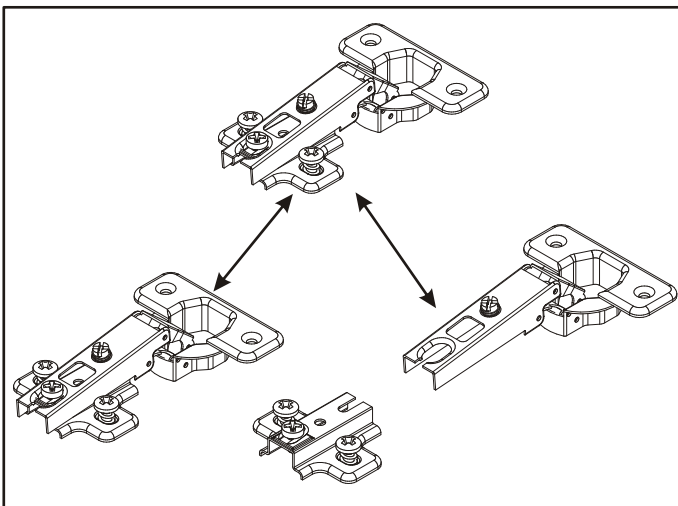

NO	Inch			Col.-No	Qty
1	16 3/16	13 5/64	5/8	1	1
2	16 3/16	13 5/64	5/8	1	1
3	78 47/64	13 5/64	5/8	2	1
4	78 47/64	13 5/64	5/8	2	1
5	8 27/64	13 5/64	5/8	1	1
6	8 27/64	13 5/64	5/8	1	1
7	8 27/64	13 5/64	5/8	2	1
8	7 1/4	12 19/32	5/8	1	1
9	7 1/4	12 19/32	5/8	1	1
10	55 13/64	13 5/64	5/8	2	1
11	27 13/32	9 17/32	5/8	2	2
12	78 25/32	2 3/4	45/64	2	1
13	14 27/32	2 3/4	45/64	2	1
14	14 27/32	2 3/4	45/64	2	1
15	11 7/64	12 43/64	13/64	1	2
16	54 7/8	9 29/64	1/8	2	1

120 min

ALL MOUNTED FLOATING TV SAND

WALL MOUNTED FLOATING TV STAND

A1 x32	Ø5/16"x1 27/64" Ø8x36	B11 x4	Ø9/32"x1 31/32" Ø7x50	G4 x4		B4 x33		B5 x33	Ø19/32"x15/32" Ø15x12	G5 x33	
ZXL x2		ZXP x2		G20 x8		T3/T5 x2		E21 x4	Ø1 3/8" Ø35 H=0	E2 x4	 H=0
SZ9 x1	L=77 1/4" L=1962 mm	KR5 SFXP x6	Ø 25/64"x1 31/32" x2 23/64" Ø10/50x60	D10 x22	USØ9/64"x33/64" USØ3,5x13	B3 x25	Ø1/16"x63/64" Ø1,4x25	LZ3 x1		LED x2	
G2 x1		BO1 x2		I2 x7							

1

ALL MOUNTED FLOATING TV SAND

2

B5	Ø19/32"x15/32" Ø15x12
x6	

A1	Ø5/16"x1 27/64" Ø8x36
x4	

ZXP	
x1	

G20	
x2	

3

B5	Ø19/32"x15/32" Ø15x12
x2	

A1	Ø5/16"x1 27/64" Ø8x36
x4	

ZXL	
x1	

ALL MOUNTED FLOATING TV SAND

4

B5	Ø19/32"x15/32"	A1	Ø5/16"x1 27/64"	ZXP	
x2		x4		x1	
	Ø15x12		Ø8x36		

5

B5	Ø19/32"x15/32"	A1	Ø5/16"x1 27/64"
x4		x4	
	Ø15x12		Ø8x36