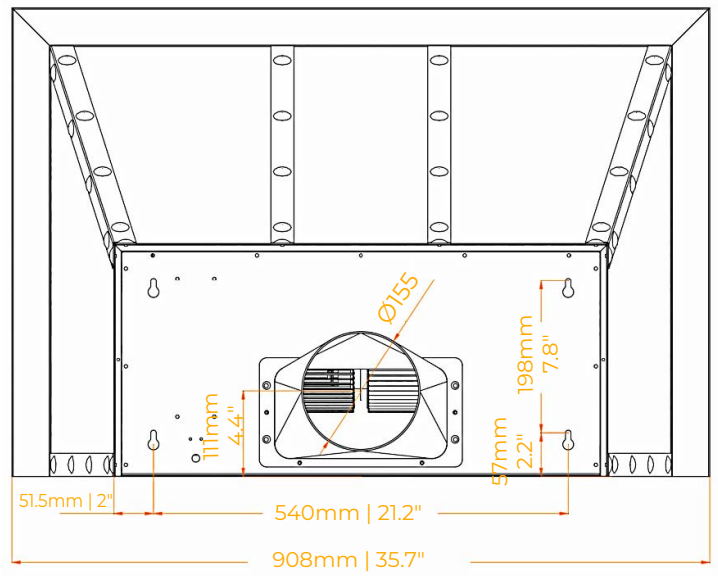

# PRODUCT & CUTOUT DIMENSIONS DIMENSIONS DU PRODUIT ET DES DÉCOUPES

Model/Modèle: FRHWM5099-36CPWHT | FRHWM5099-36CPBLK

## PRODUCT DIMENSIONS - DIMENSIONS DU PRODUIT

# CUTOUT DIMENSIONS - DIMENSIONS DES DÉCOUPES