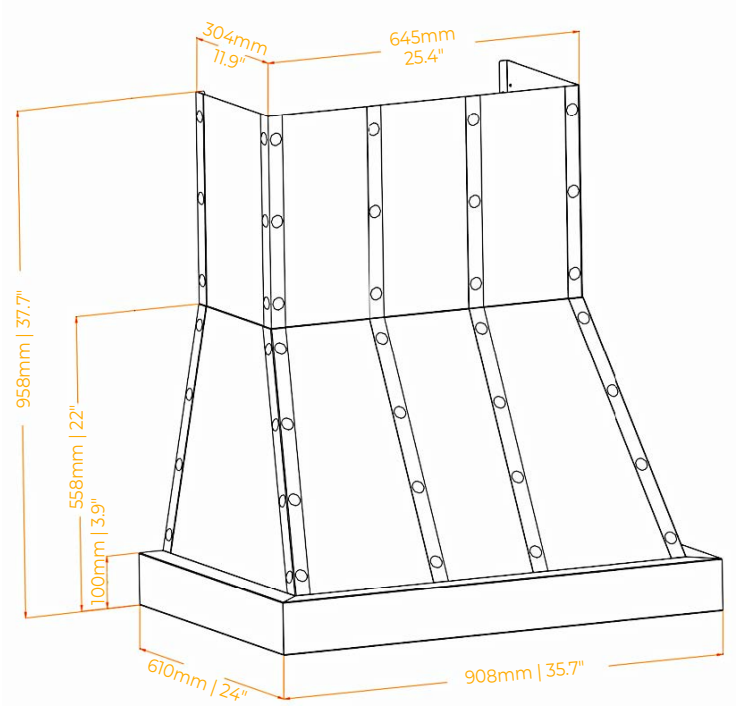

# PRODUCT & CUTOUT DIMENSIONS DIMENSIONS DU PRODUIT ET DES DÉCOUPES

Model/Modèle: FRHWM5099-36CPWHT | FRHWM5099-36CPBLK

## PRODUCT DIMENSIONS - DIMENSIONS DU PRODUIT

# CUTOUT DIMENSIONS - DIMENSIONS DES DÉCOUPES