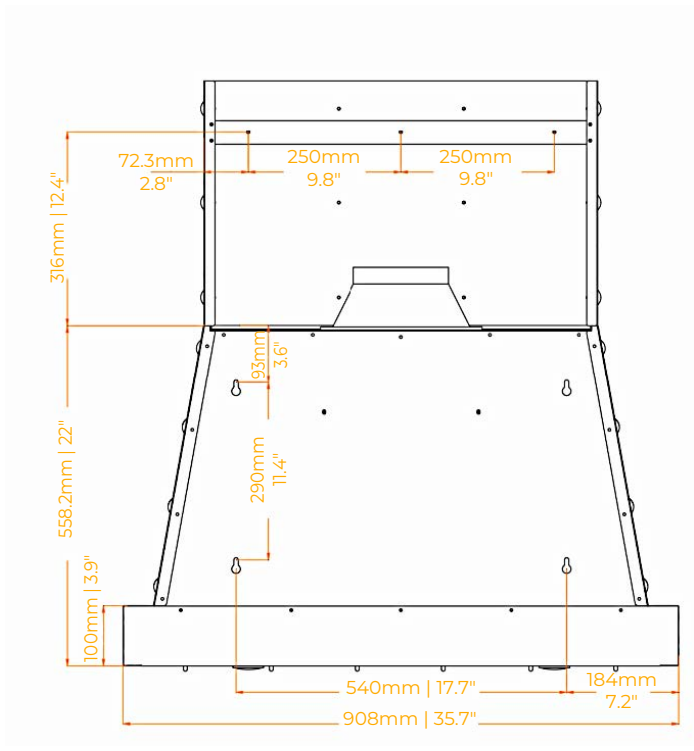

# PRODUCT & CUTOUT DIMENSIONS DIMENSIONS DU PRODUIT ET DES DÉCOUPES

Model/Modèle: FRHWM5099-36CPWHT | FRHWM5099-36CPBLK

## PRODUCT DIMENSIONS - DIMENSIONS DU PRODUIT

# CUTOUT DIMENSIONS - DIMENSIONS DES DÉCOUPES