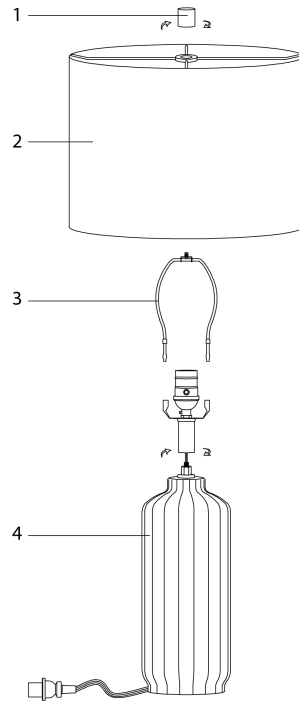

LISTE DES PIÈCES
PARTS LIST

PIÈCE / PART #	IMAGE	DESCRIPTION	QTY / QTÉ
1		FINIAL FAÎTEAU	1
2		SHADE ABAT-JOUR	1
3		HARP LYRE	1
4		LAMP BASE SOCLE DE LAMPE	1

ÉTAPE / STEP 1