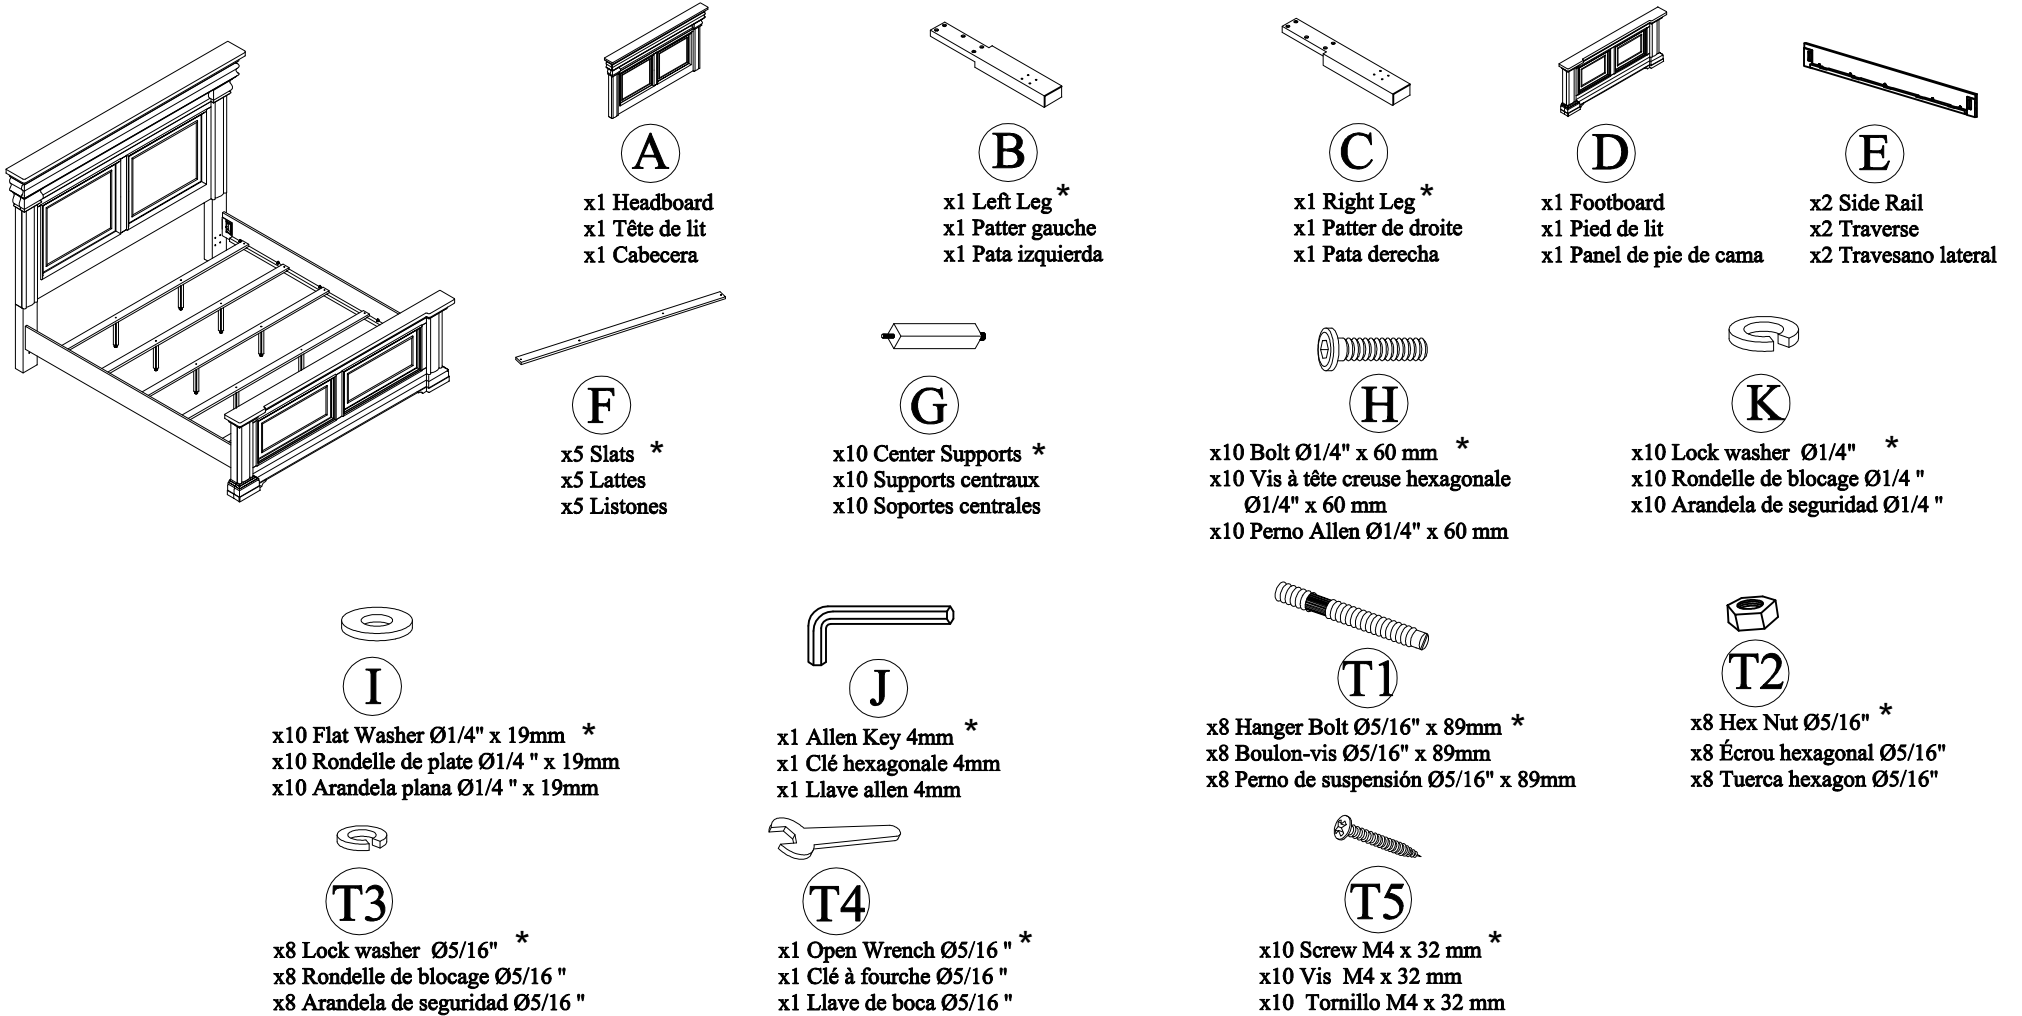

## PARTS LIST / LISTE DES PIÈCES / LISTA DE PIEZAS

ITEM NO. / ARTICLE NO. / ARTICULO NO. : P413180 / 181 / 172 OR 187

DESCRIPTION / LA DESCRIPTION / DESCRIPCIÓN :

6/6 PANEL BED / TRÈS GRAND LIT À PANNEAUX STANDARD / CAMA ESTILO PANEL DE 6/6

6/0 PANEL BED / TRÈS GRAND LIT À PANNEAUX CALIFORNIEN / CAMA ESTILO PANEL DE 6/0

\* Replaceable Part

REPLACEABLE PART / PARTIE REMPLACABLE / PARTE REEMPLAZABLE  
ITEM NO. / ARTICLE NO. / ARTICULO NO. : P413180 / 181 / 172 OR 187

DESCRIPTION / LA DESCRIPTION / DESCRIPCIÓN :

6/6 PANEL BED / TRÈS GRAND LIT À PANNEAUX STANDARD / CAMA ESTILO PANEL DE 6/6

6/0 PANEL BED / TRÈS GRAND LIT À PANNEAUX CALIFORNIEN / CAMA ESTILO PANEL DE 6/0