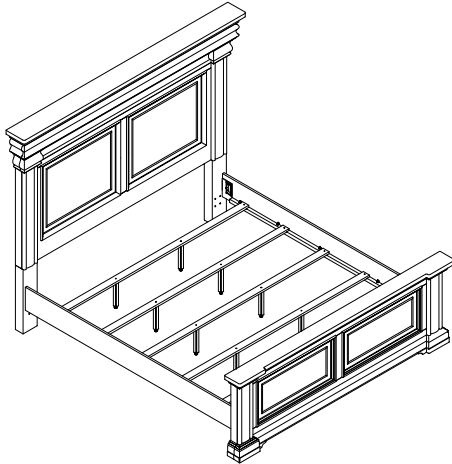

## PARTS LIST / LISTE DES PIÈCES / LISTA DE PIEZAS

ITEM NO. / ARTICLE NO. / ARTICULO NO. : P413180 / 181 / 172 OR 187

DESCRIPTION / LA DESCRIPTION / DESCRIPCIÓN :

6/6 PANEL BED / TRÈS GRAND LIT À PANNEAUX STANDARD / CAMA ESTILO PANEL DE 6/6

6/0 PANEL BED / TRÈS GRAND LIT À PANNEAUX CALIFORNIEN / CAMA ESTILO PANEL DE 6/0

\* Replaceable Part

REPLACEABLE PART / PARTIE REMPLACABLE / PARTE REEMPLAZABLE  
ITEM NO. / ARTICLE NO. / ARTICULO NO. : P413180 / 181 / 172 OR 187

DESCRIPTION / LA DESCRIPTION / DESCRIPCIÓN :

6/6 PANEL BED / TRÈS GRAND LIT À PANNEAUX STANDARD / CAMA ESTILO PANEL DE 6/6

6/0 PANEL BED / TRÈS GRAND LIT À PANNEAUX CALIFORNIEN / CAMA ESTILO PANEL DE 6/0