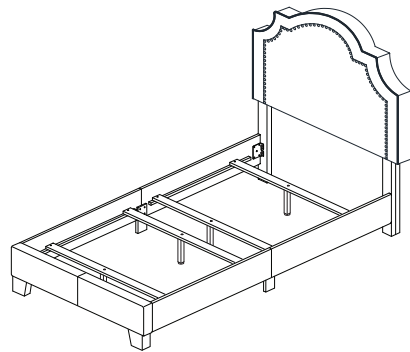

DESCRIPTION / DESCRIPCIÓN : TWIN BED/LIT SIMPLE/CAMA INDIVIDUAL

REPLACEABLE PART / PARTIE REMPLACABLE / PARTE REEMPLAZABLE

ITEM NO. / ARTICLE NO. / ARTICULO NO

DESCRIPTION / DESCRIPCIÓN : TWIN BED/LIT SIMPLE/CAMA INDIVIDUAL

x1 RD284-288-416-LEGL -Left leg *
Patte de gauche
Pata izquierda

x1 RD284-288-416-LEGR -Right Leg *
Patte de droite
Pata derecha

x2 RD284-288-116-FOOT-Foot *
Pied
Pie

x2 RD284-288-116-LEGS-Center Support *
Supports centraux
Soportes centrales