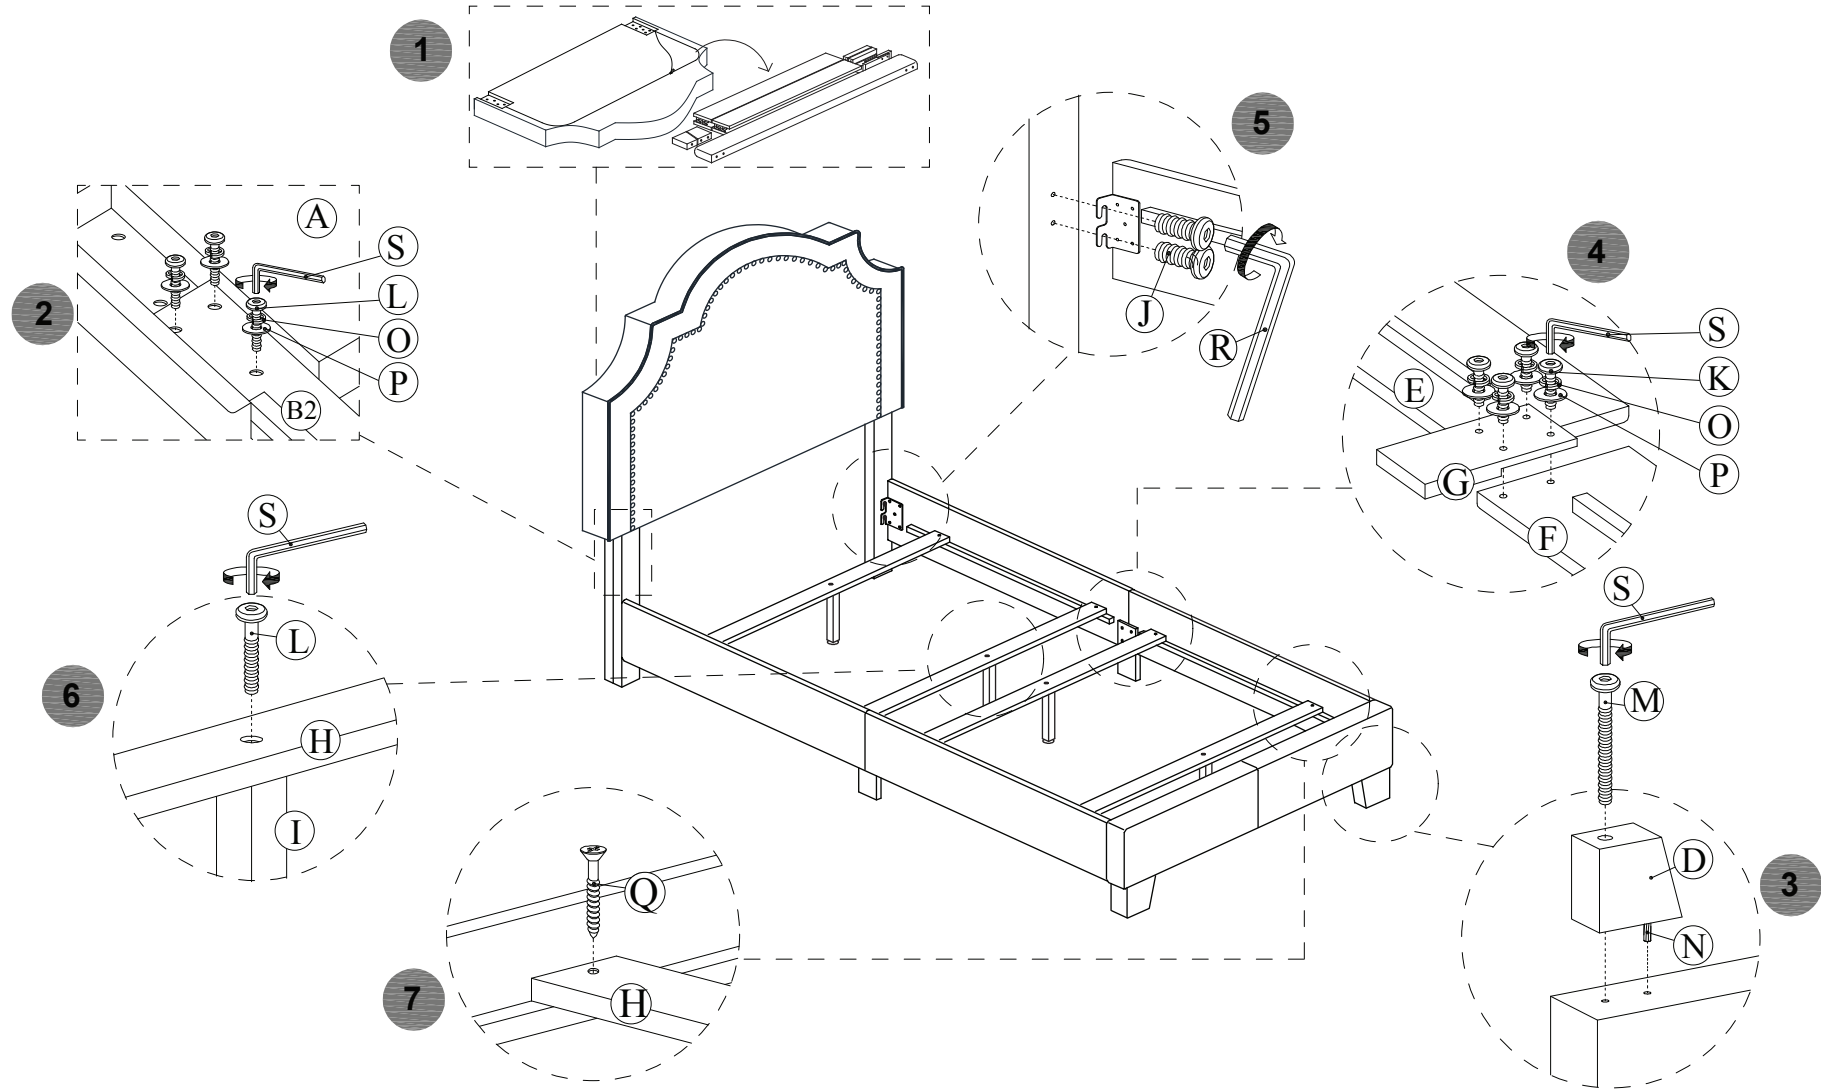

S

x1 Allen Wrench M4 x 100 *
 x1 Clé hexagonale M4 x 100
 x1 Llave Allen M4 x 100

* Replaceable Part

ASSEMBLY INSTRUCTIONS / NOTICE DE MONTAGE / INSTRUCCIONES DE MONTAJE

ITEM NO. / ARTICLE NO. / ARTICULO NO

DESCRIPTION / DESCRIPCIÓN : TWIN BED/LIT SIMPLE/CAMA INDIVIDUAL

REPLACEABLE PART / PARTIE REMPLACABLE / PARTE REEMPLAZABLE

ITEM NO. / ARTICLE NO. / ARTICULO NO

DESCRIPTION / DESCRIPCIÓN : TWIN BED/LIT SIMPLE/CAMA INDIVIDUAL