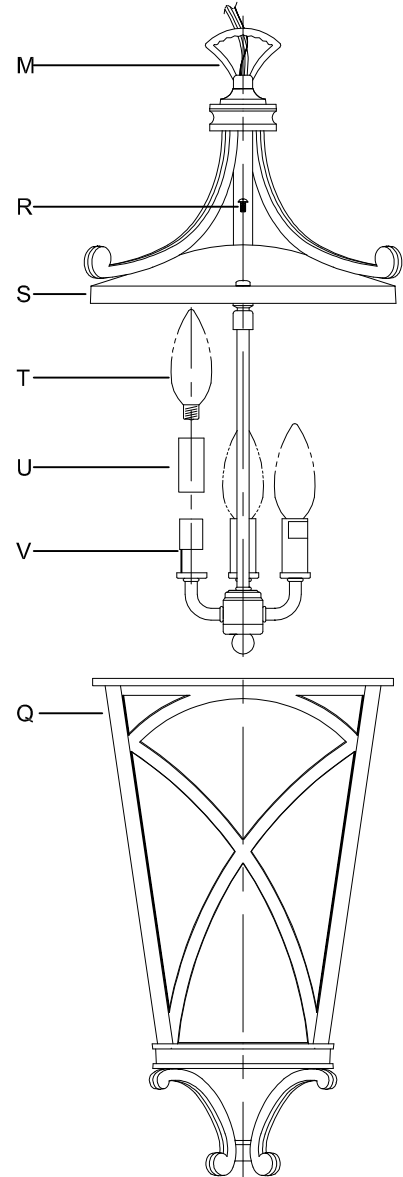

CANOPY MOUNTING & WIRE CONNECTION ASSEMBLY STEPS:

1. D,E → A
2. B,A → C
3. N,P,H → D
4. P → H (TO LOCK) (APRETAR) (À VERROUILLER)
5. F → M
6. L → M
7. J,K → L
8. L → H
9. F → L,K,J,H,D
10. F → G
11. J,K → H

ADJUST HEIGHT WITH "D"
 N → A (TO LOCK)
 AJUSTA LA ALTURA CON "D"
 N → A (APRETAR)
 RÉGLEZ LA HAUTEUR AVEC "D"
 N → A (À VERROUILLER)

FIXTURE ASSEMBLY STEPS:

1. U → V
2. T → V
3. R,S → Q

B, C, G & T
 (NOT FURNISHED)
 (NO INCLUIDA)
 (NON FOURNIE)