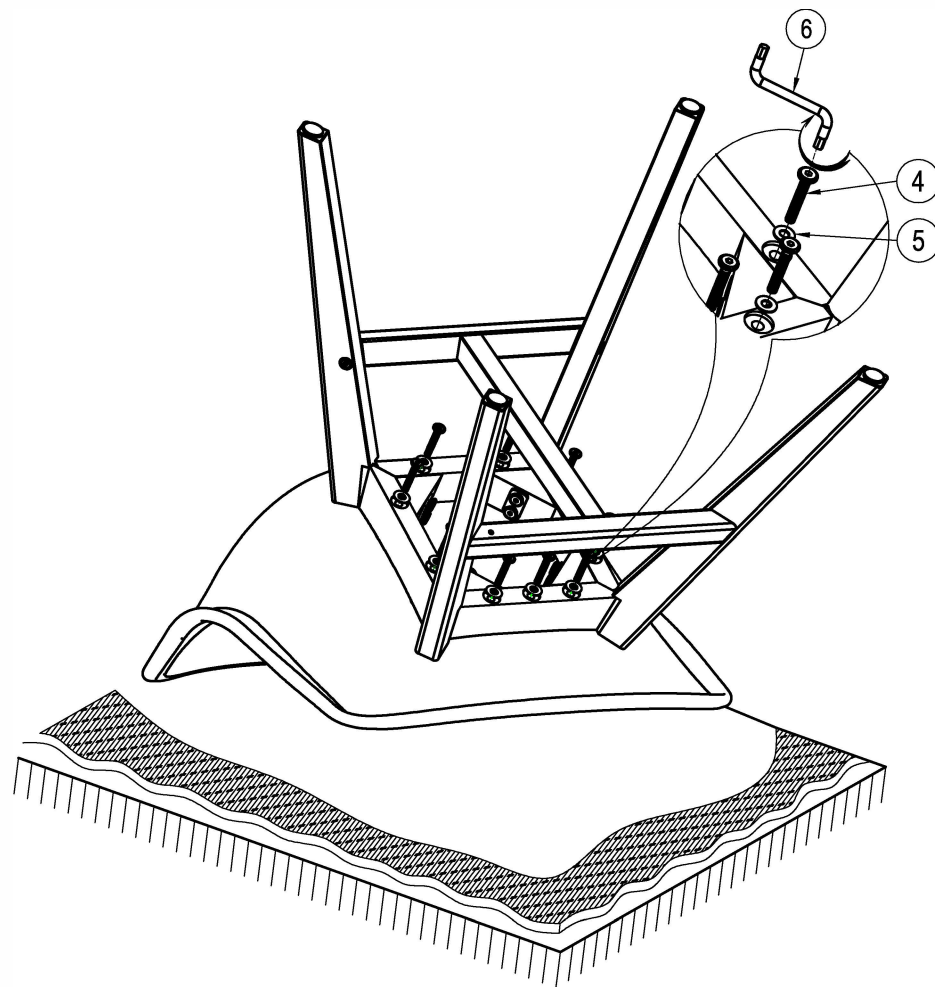

GR - ΟΔΗΓΙΑ ΣΥΝΑΡΜΟΛΟΓΗΣΗΣ
 NL - MONTAGE INSTRUCTIE
 PT - INSTRUÇÕES DE MONTAGEM
 PL - INSTRUKCJA MONTAŻU
 HU - SZERELÉSI UTASÍTÁS

30 min

	<p>① x 8 HW-ST-02-065 (8 x 90)</p>	<p>② x 8 HW-ST-07-062 (8.5x12.5x1.5)</p>	<p>③ x 4 HW-ST-04-581 (36x20x3.0)</p>	<p>④ x 13 HW-ST-02-029 (6 x 40)</p>	<p>⑤ x 9 HW-ST-07-044 (8.5x18x1)</p>	<p>⑥ x 1 HW-ST-18-017 (4 x 48)</p>	<p>⑦ x 1 HW-ST-18-001 (4 x 98)</p>
	<p>① x1 SU-SC-LF-0522</p>	<p>② x1 SU-SC-LF-0523</p>	<p>③ x1 SU-SC-LF-0524</p>	<p>④ x1 SU-SC-LF-0525</p>	<p>⑤ x1 SU-SC-SP-0065</p>	<p>⑥ x1 SU-SC-SP-0125</p>	<p>⑦ x1 SU-SC-SP-0125</p>
					<p>⑧ x1 PN67474C-LEG</p>	<p>⑨ x1 PN5442D-PLC</p>	<p>⑩ x1 PN5440D-PLC</p>
							<p>OR</p>

- (A) x1
- (B) x1
- (C) x1
- (D) x1

OR