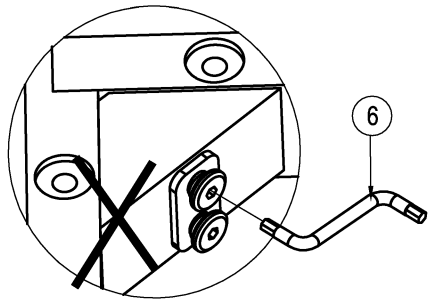

- (A) x1
- (B) x1
- (C) x1
- (D) x1