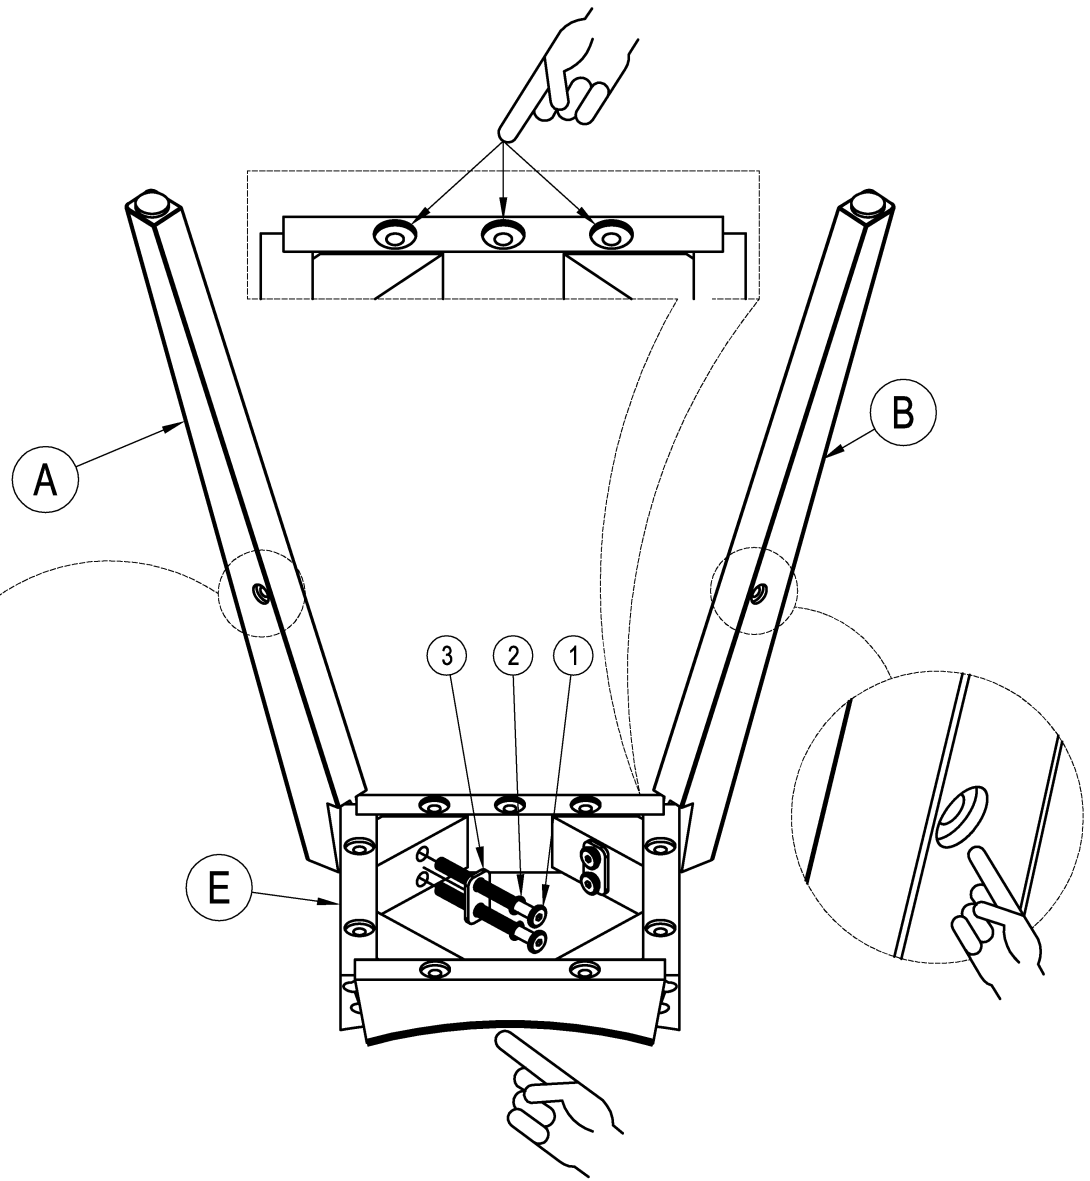

- (A) x1
- (B) x1
- (C) x1
- (D) x1