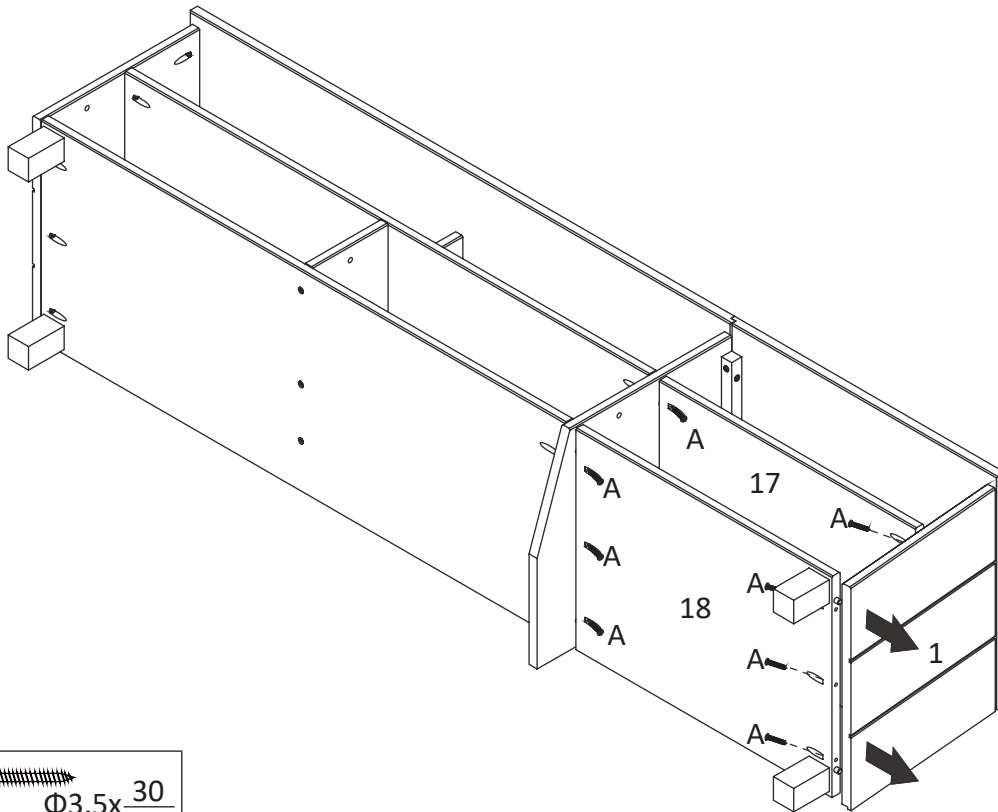

[10]

A | 12 pcs	$\Phi 3.5 \times \frac{30}{1.2}$

[11]