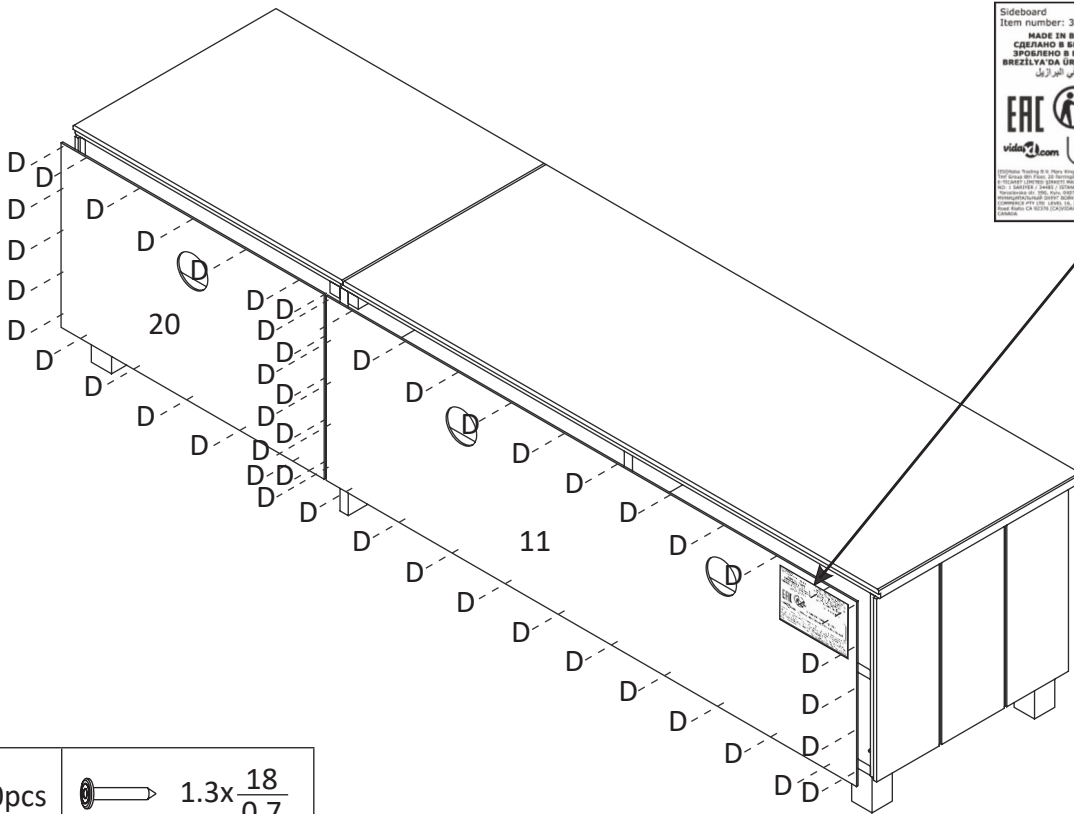

D | 40 pcs	$1.3 \times \frac{18}{0.7}$