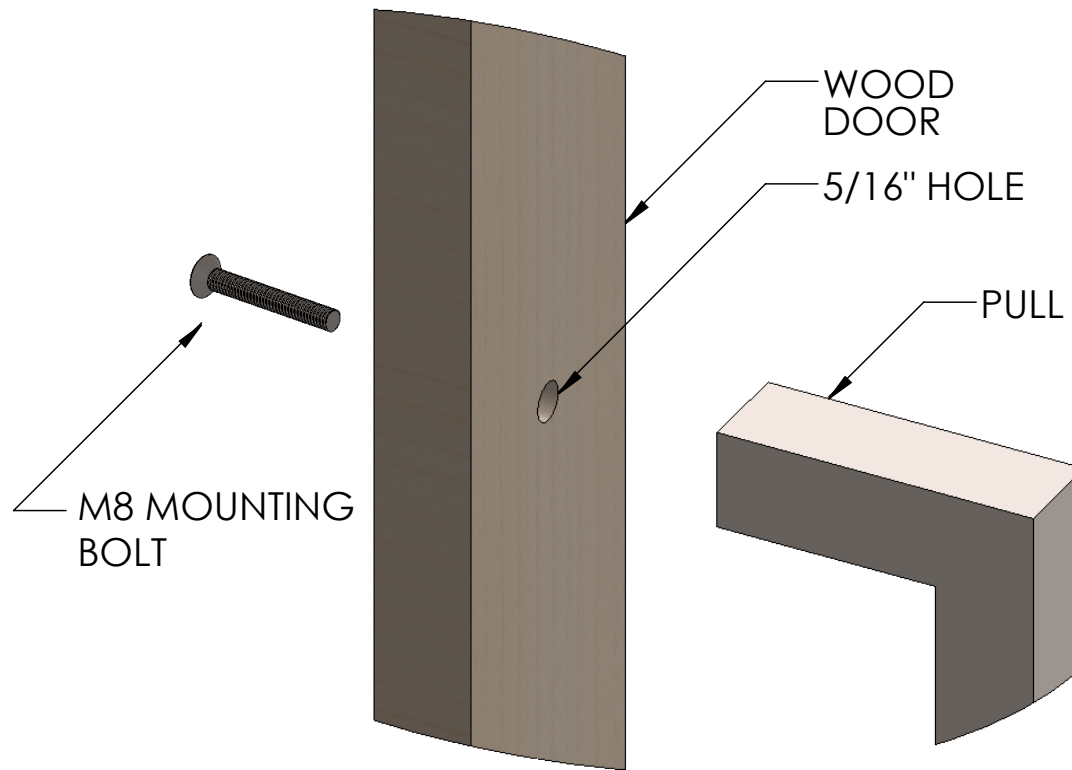

OPTIONAL CAP

**AP 244**

**THROUGH BOLT WOOD MTG.**

**Linnea®**

800.219.2366 [www.linnea-home.com](http://www.linnea-home.com)