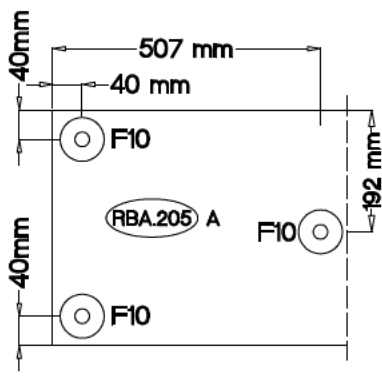

Coli	Ersatzteil Nummer	Dimension
1/2	RBA.106	770x384x15
	RBA.107	770x384x15
	RBA.307	457x347x15
	RBA.606 x2	779x496x2,5
	RBA.611	779x472x2,5
	RBA.704 x3	450x735x15
	RBA.908 x2	741x60x16
2/2	RBA.205 x2	1488x384,5x15
	RBA.304 x2	483x347x15
	RBA.507 x2	770x362x15
	RBA.914	1488x60x18

 O7 2	 L9 2	 P1 26
 L2 10	 L 10	 F10 6
 P14 6	 T9 9	 T4 2

 S1 3	 R2 6	 J3 12	 P7 10	 L2 10	 L 10	 F10 6	 P14 6	 T9 9	 T4 2
 A 8	 D2 16	 C 16	 E 16	 H 6	 G 4	 G2 2	 P5 14		

# 1

+8x30mm  A	L=20mm  D2	+15/12mm  C	 T9	 T4	 F10	+4.0x25mm  P14	+4.0x16mm  P1
8	16	16	9	2	6	6	13

2

3

4

$\varnothing 3.0 \times 20 \text{mm}$

P7

10

8

$\pm 5/16\text{mm}$	
	E
J3	16
12	

9

L-128mm	+4.0x30mm
	
S1	R2
3	6