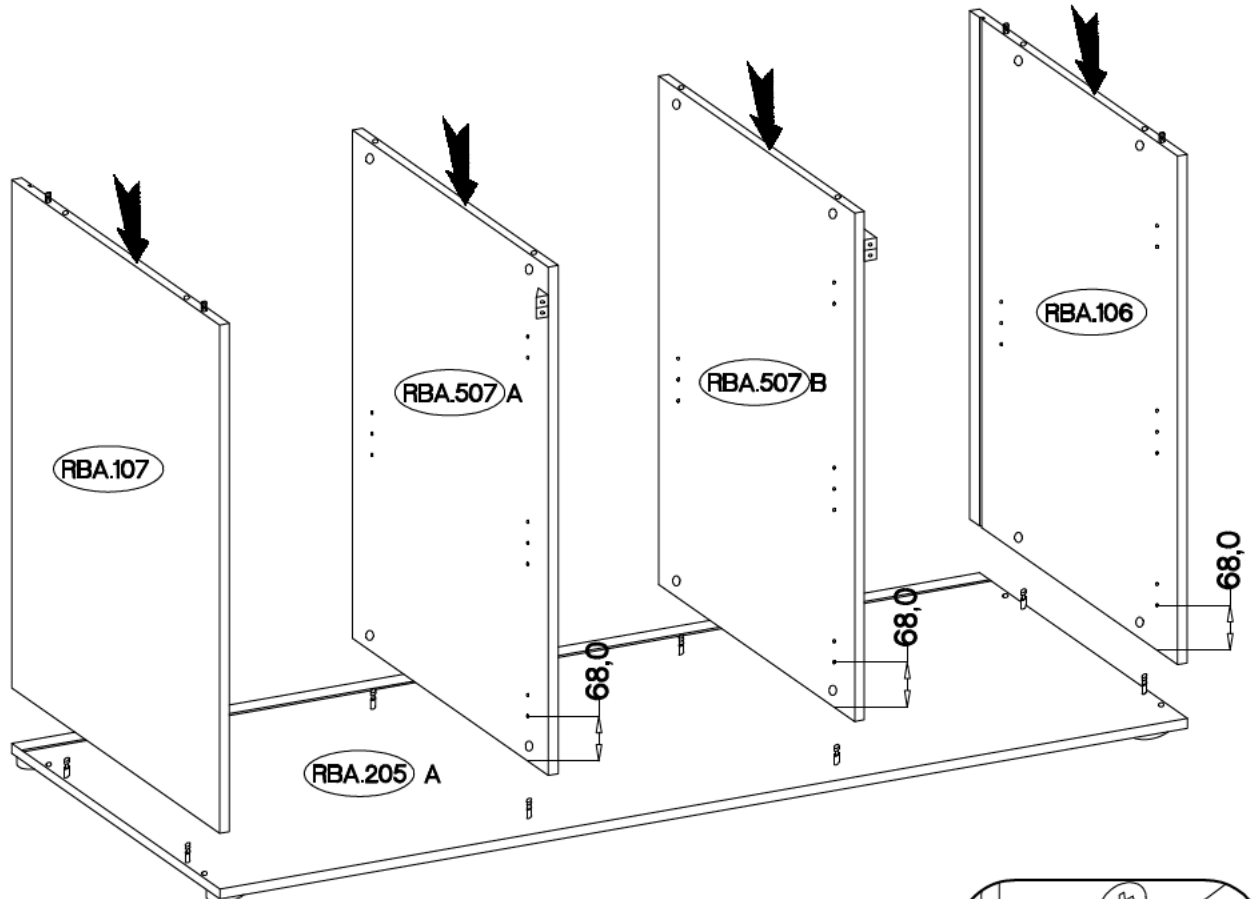

Coli	Ersatzteil Nummer	Dimension
1/2	RBA.106	770x384x15
	RBA.107	770x384x15
	RBA.307	457x347x15
	RBA.606 x2	779x496x2,5
	RBA.611	779x472x2,5
	RBA.704 x3	450x735x15
	RBA.908 x2	741x60x16
2/2	RBA.205 x2	1488x384,5x15
	RBA.304 x2	483x347x15
	RBA.507 x2	770x362x15
	RBA.914	1488x60x18

# 1

+8x30mm  A	L=20mm  D2	+15/12mm  C	 T9	 T4	 F10	+4.0x25mm  P14	+4.0x16mm  P1
8	16	16	9	2	6	6	13

2

3

4

$\varnothing 3.0 \times 20 \text{mm}$

P7

10

L2

10

L

10

5

6

7

$\pm 35/16\text{mm}$	$\pm 3.5 \times 13\text{mm}$
	
G2	P5
2	12
	$\pm 35/0\text{mm}$
H	G
6	4

8

$\pm 5/16\text{mm}$	
	E
J3	16
12	

9

L-128mm	+4.0x30mm
	
S1	R2
3	6