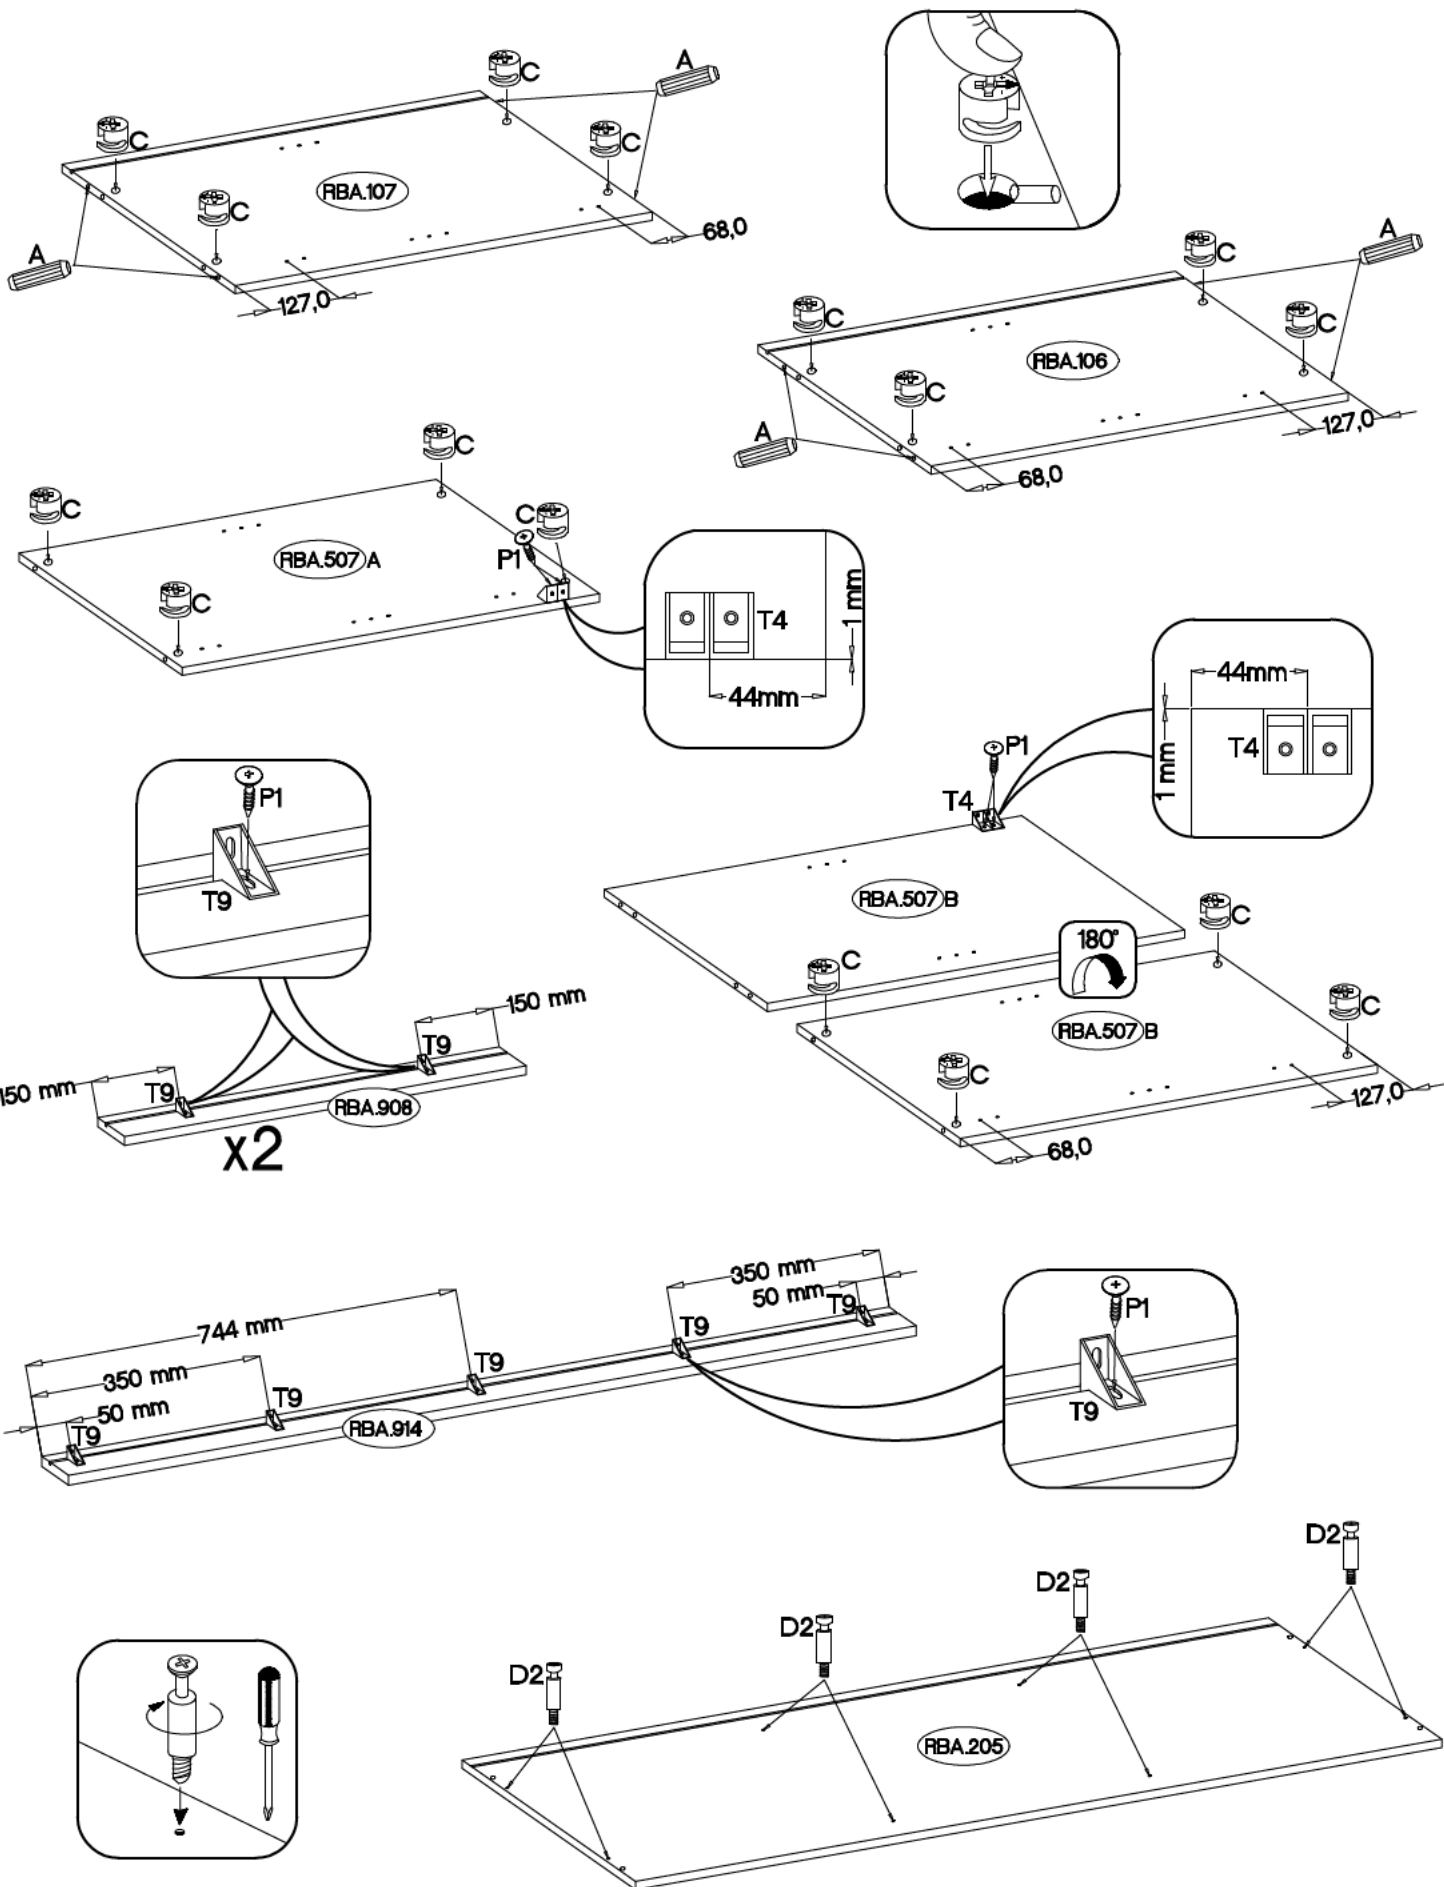

Coli	Ersatzteil Nummer	Dimension
1/2	RBA.106	770x384x15
	RBA.107	770x384x15
	RBA.307	457x347x15
	RBA.606 x2	779x496x2,5
	RBA.611	779x472x2,5
	RBA.704 x3	450x735x15
	RBA.908 x2	741x60x16
2/2	RBA.205 x2	1488x384,5x15
	RBA.304 x2	483x347x15
	RBA.507 x2	770x362x15
	RBA.914	1488x60x18

# 1

+8x30mm  A	L=20mm  D2	+15/12mm  C	 T9	 T4	 F10	+4.0x25mm  P14	+4.0x16mm  P1
8	16	16	9	2	6	6	13

2

3

4

$\varnothing 3.0 \times 20 \text{mm}$

P7

10

L2

10

L

10

5

6

7

$\pm 35/16\text{mm}$	$\pm 3.5 \times 13\text{mm}$
	
G2	P5
2	12
	$\pm 35/0\text{mm}$
H	G
6	4

8

$\pm 5/16\text{mm}$	
	E
J3	16
12	

9

L-128mm	+4.0x30mm
	
S1	R2
3	6