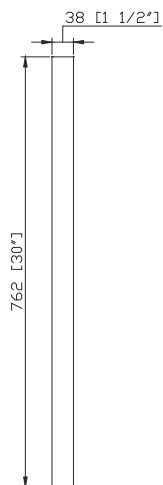

Features

- Non-beveled mirror
- Stainless steel frame
- Mirror hangs vertically or horizontally

Colors / Couleurs

- Brushed Stainless / Inox brossé
- Brushed Gold / Or brossé
- Matte Black / Noir mat

Nominal Dimension / Dimension Nominale

- 30W x 1 1/2D x 30H (inches) | 762 x 38 x 762 mm

Caractéristiques

- Miroir non biseauté
- Cadre en acier inoxydable
- Le miroir se bloque verticalement ou horizontalement

Product Diagrams / Diagrammes Produit

Front / Devant

Back / Derrière

Side / Côté

Top / Haut