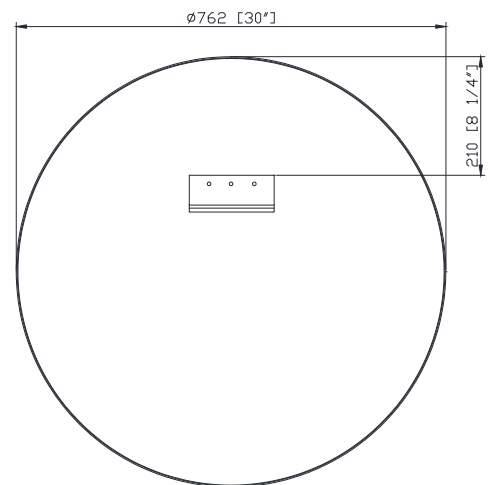

Features

- Non-beveled mirror
- Stainless steel frame
- Mirror hangs vertically or horizontally

Colors / Couleurs

- Brushed Stainless / Inox brossé
- Brushed Gold / Or brossé
- Matte Black / Noir mat

Nominal Dimension / Dimension Nominale

- 30W x 1 1/2D x 30H (inches) | 762 x 38 x 762 mm

Caractéristiques

- Miroir non biseauté
- Cadre en acier inoxydable
- Le miroir se bloque verticalement ou horizontalement

Product Diagrams / Diagrammes Produit

Front / Devant

Back / Derrière

Side / Côté

Top / Haut