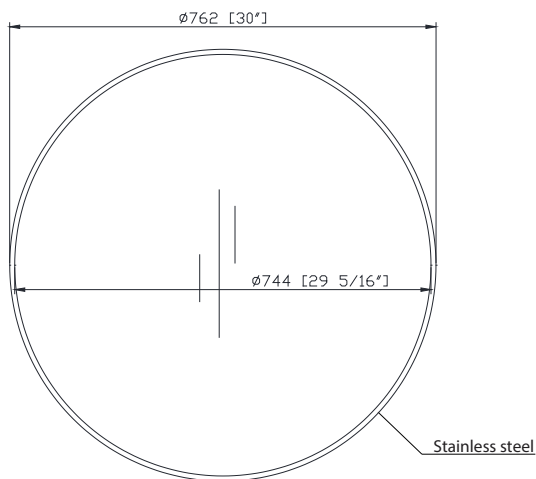

Features

- Non-beveled mirror
- Stainless steel frame
- Mirror hangs vertically or horizontally

Colors / Couleurs

- Brushed Stainless / Inox brossé
- Brushed Gold / Or brossé
- Matte Black / Noir mat

Nominal Dimension / Dimension Nominale

- 30W x 1 1/2D x 30H (inches) | 762 x 38 x 762 mm

Caractéristiques

- Miroir non biseauté
- Cadre en acier inoxydable
- Le miroir se bloque verticalement ou horizontalement

Product Diagrams / Diagrammes Produit