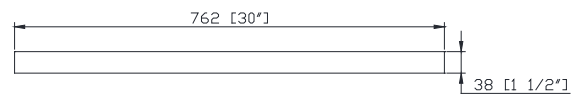

Features

- Non-beveled mirror
- Stainless steel frame
- Mirror hangs vertically or horizontally

Colors / Couleurs

- Brushed Stainless / Inox brossé
- Brushed Gold / Or brossé
- Matte Black / Noir mat

Nominal Dimension / Dimension Nominale

- 30W x 1 1/2D x 30H (inches) | 762 x 38 x 762 mm

Caractéristiques

- Miroir non biseauté
- Cadre en acier inoxydable
- Le miroir se bloque verticalement ou horizontalement

Product Diagrams / Diagrammes Produit

Side / Côté

Top / Haut